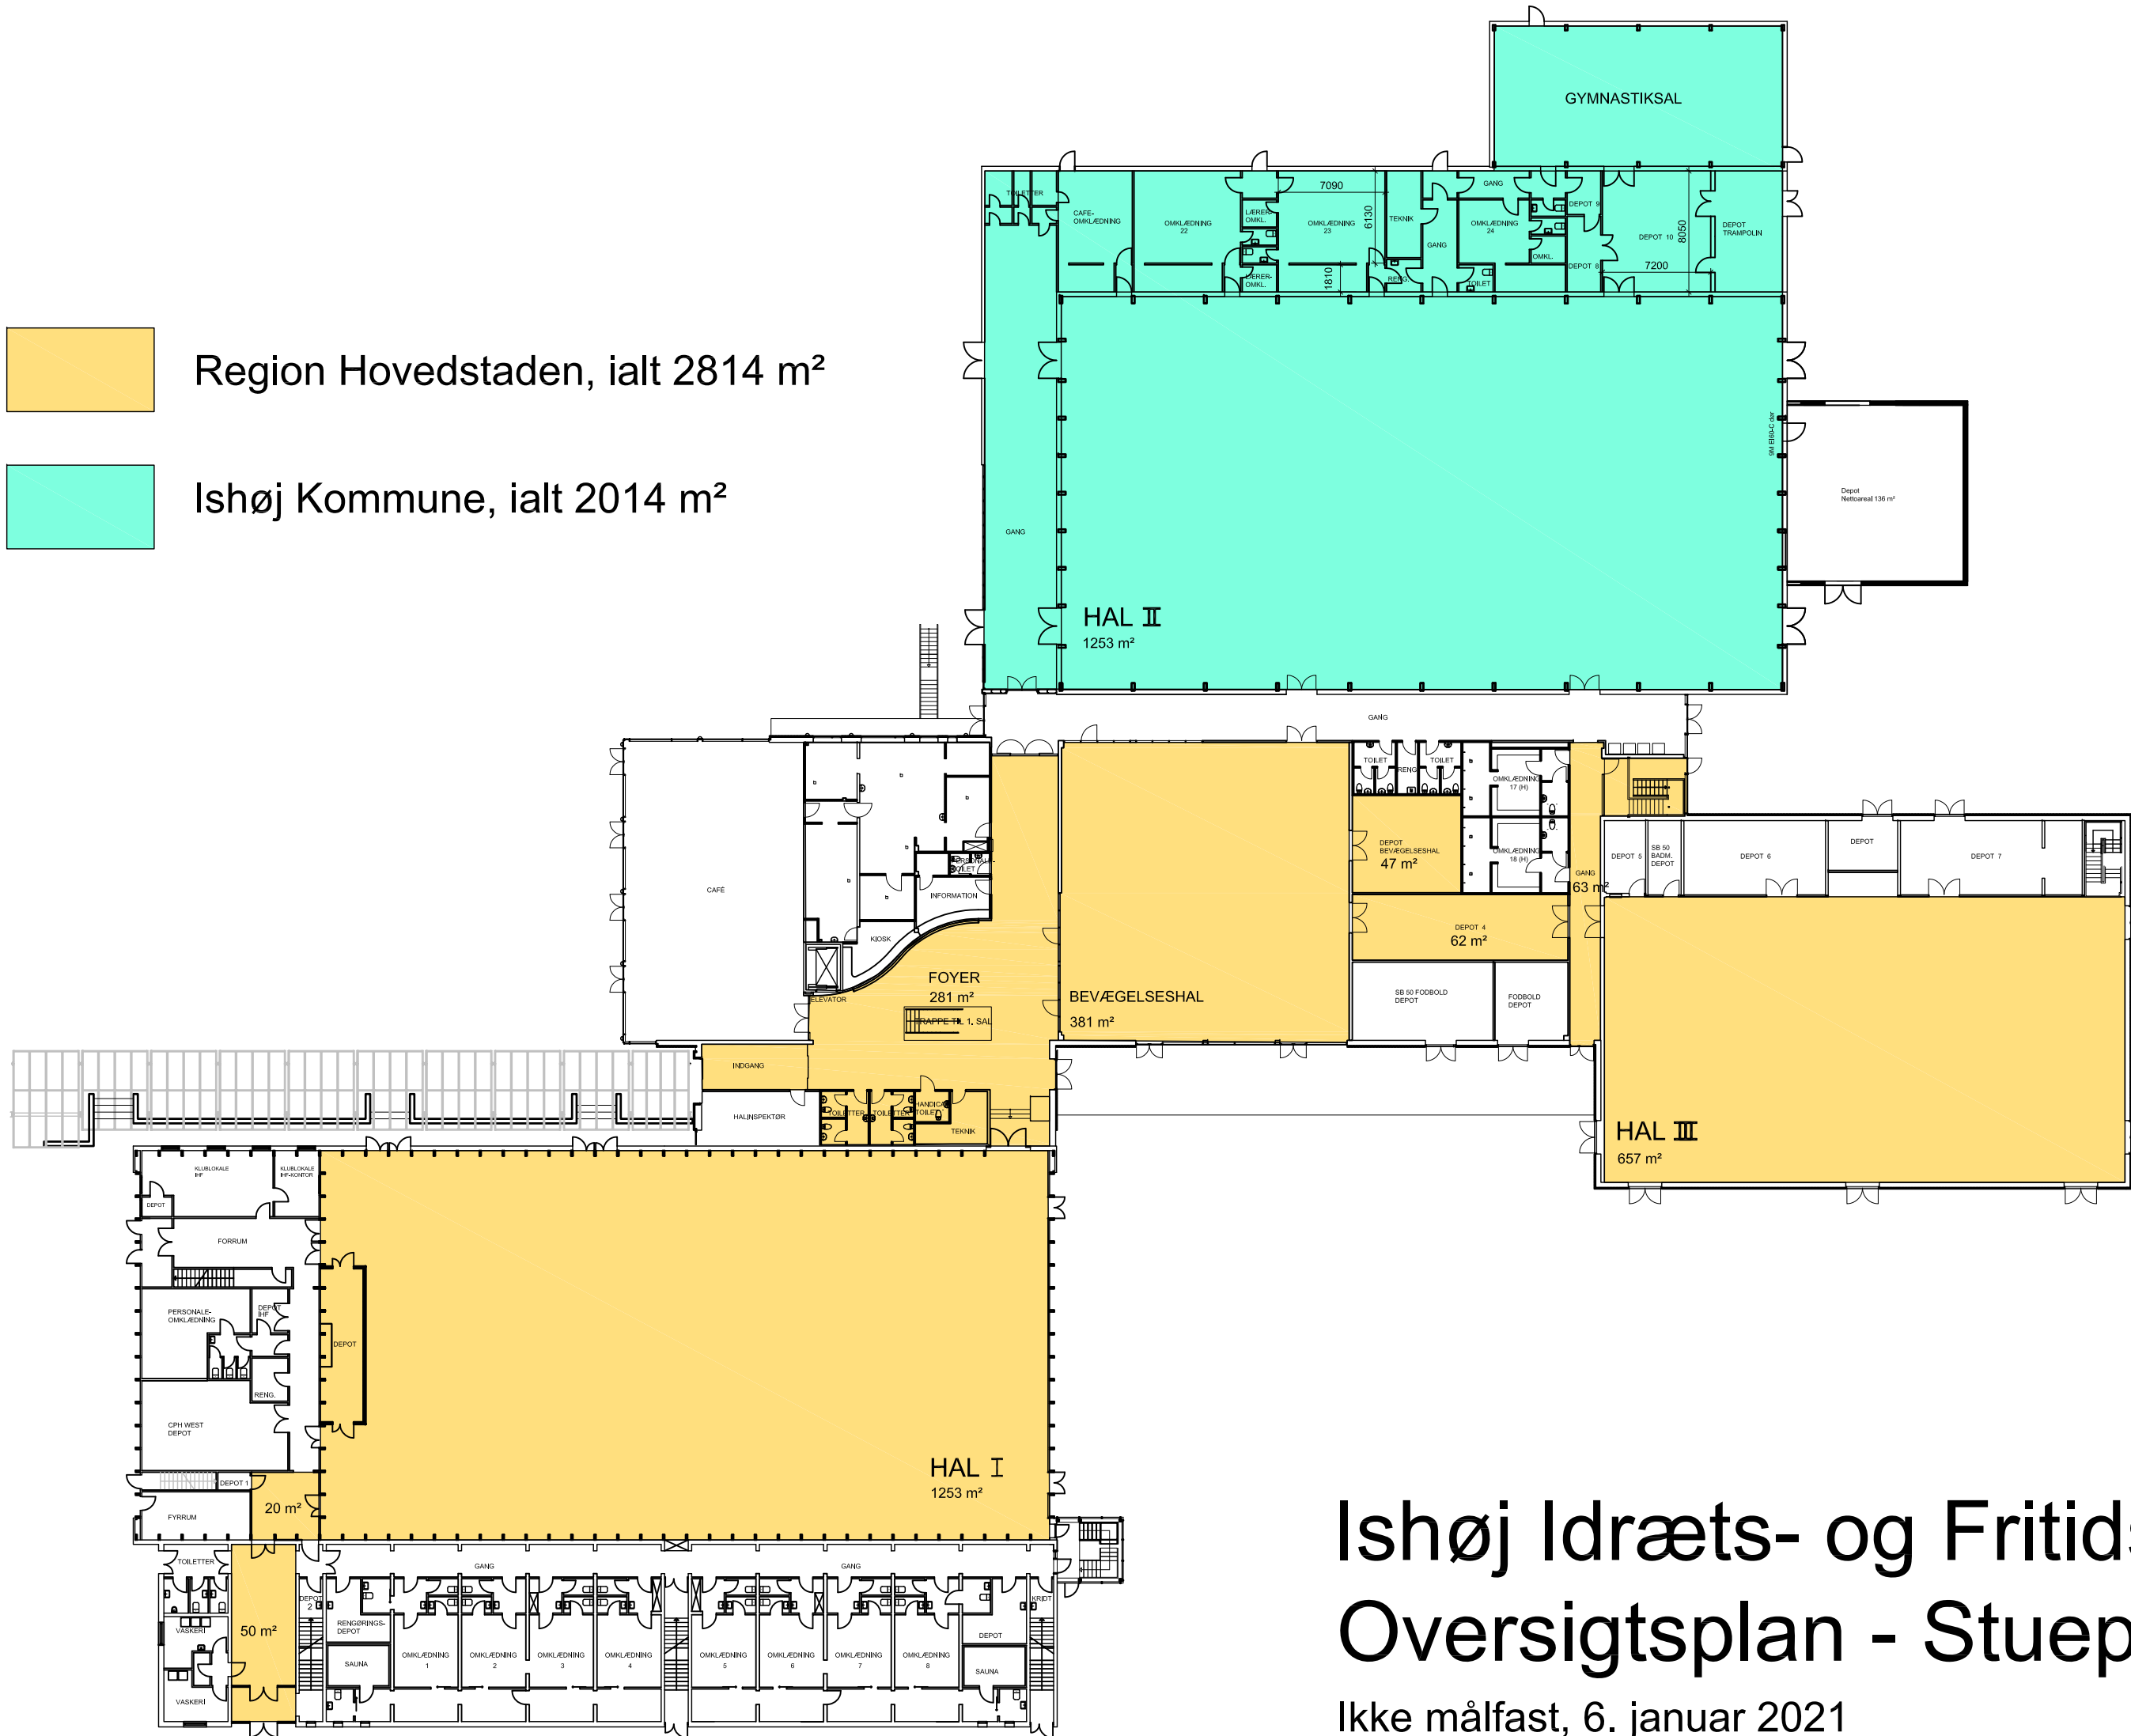

- Region Hovedstaden, ialt 2814 m<sup>2</sup>
- Ishøj Kommune, ialt 2014 m<sup>2</sup>

# Ishøj Idræts- og Fritidscenter Oversigtsplan - Stueplan

Ikke målfast, 6. januar 2021

Region Hovedstaden, ialt 781 m<sup>2</sup>

# Ishøj Idræts- og Fritidscenter Oversigtsplan - 1. sal

Ikke målfast, 6. januar 2021