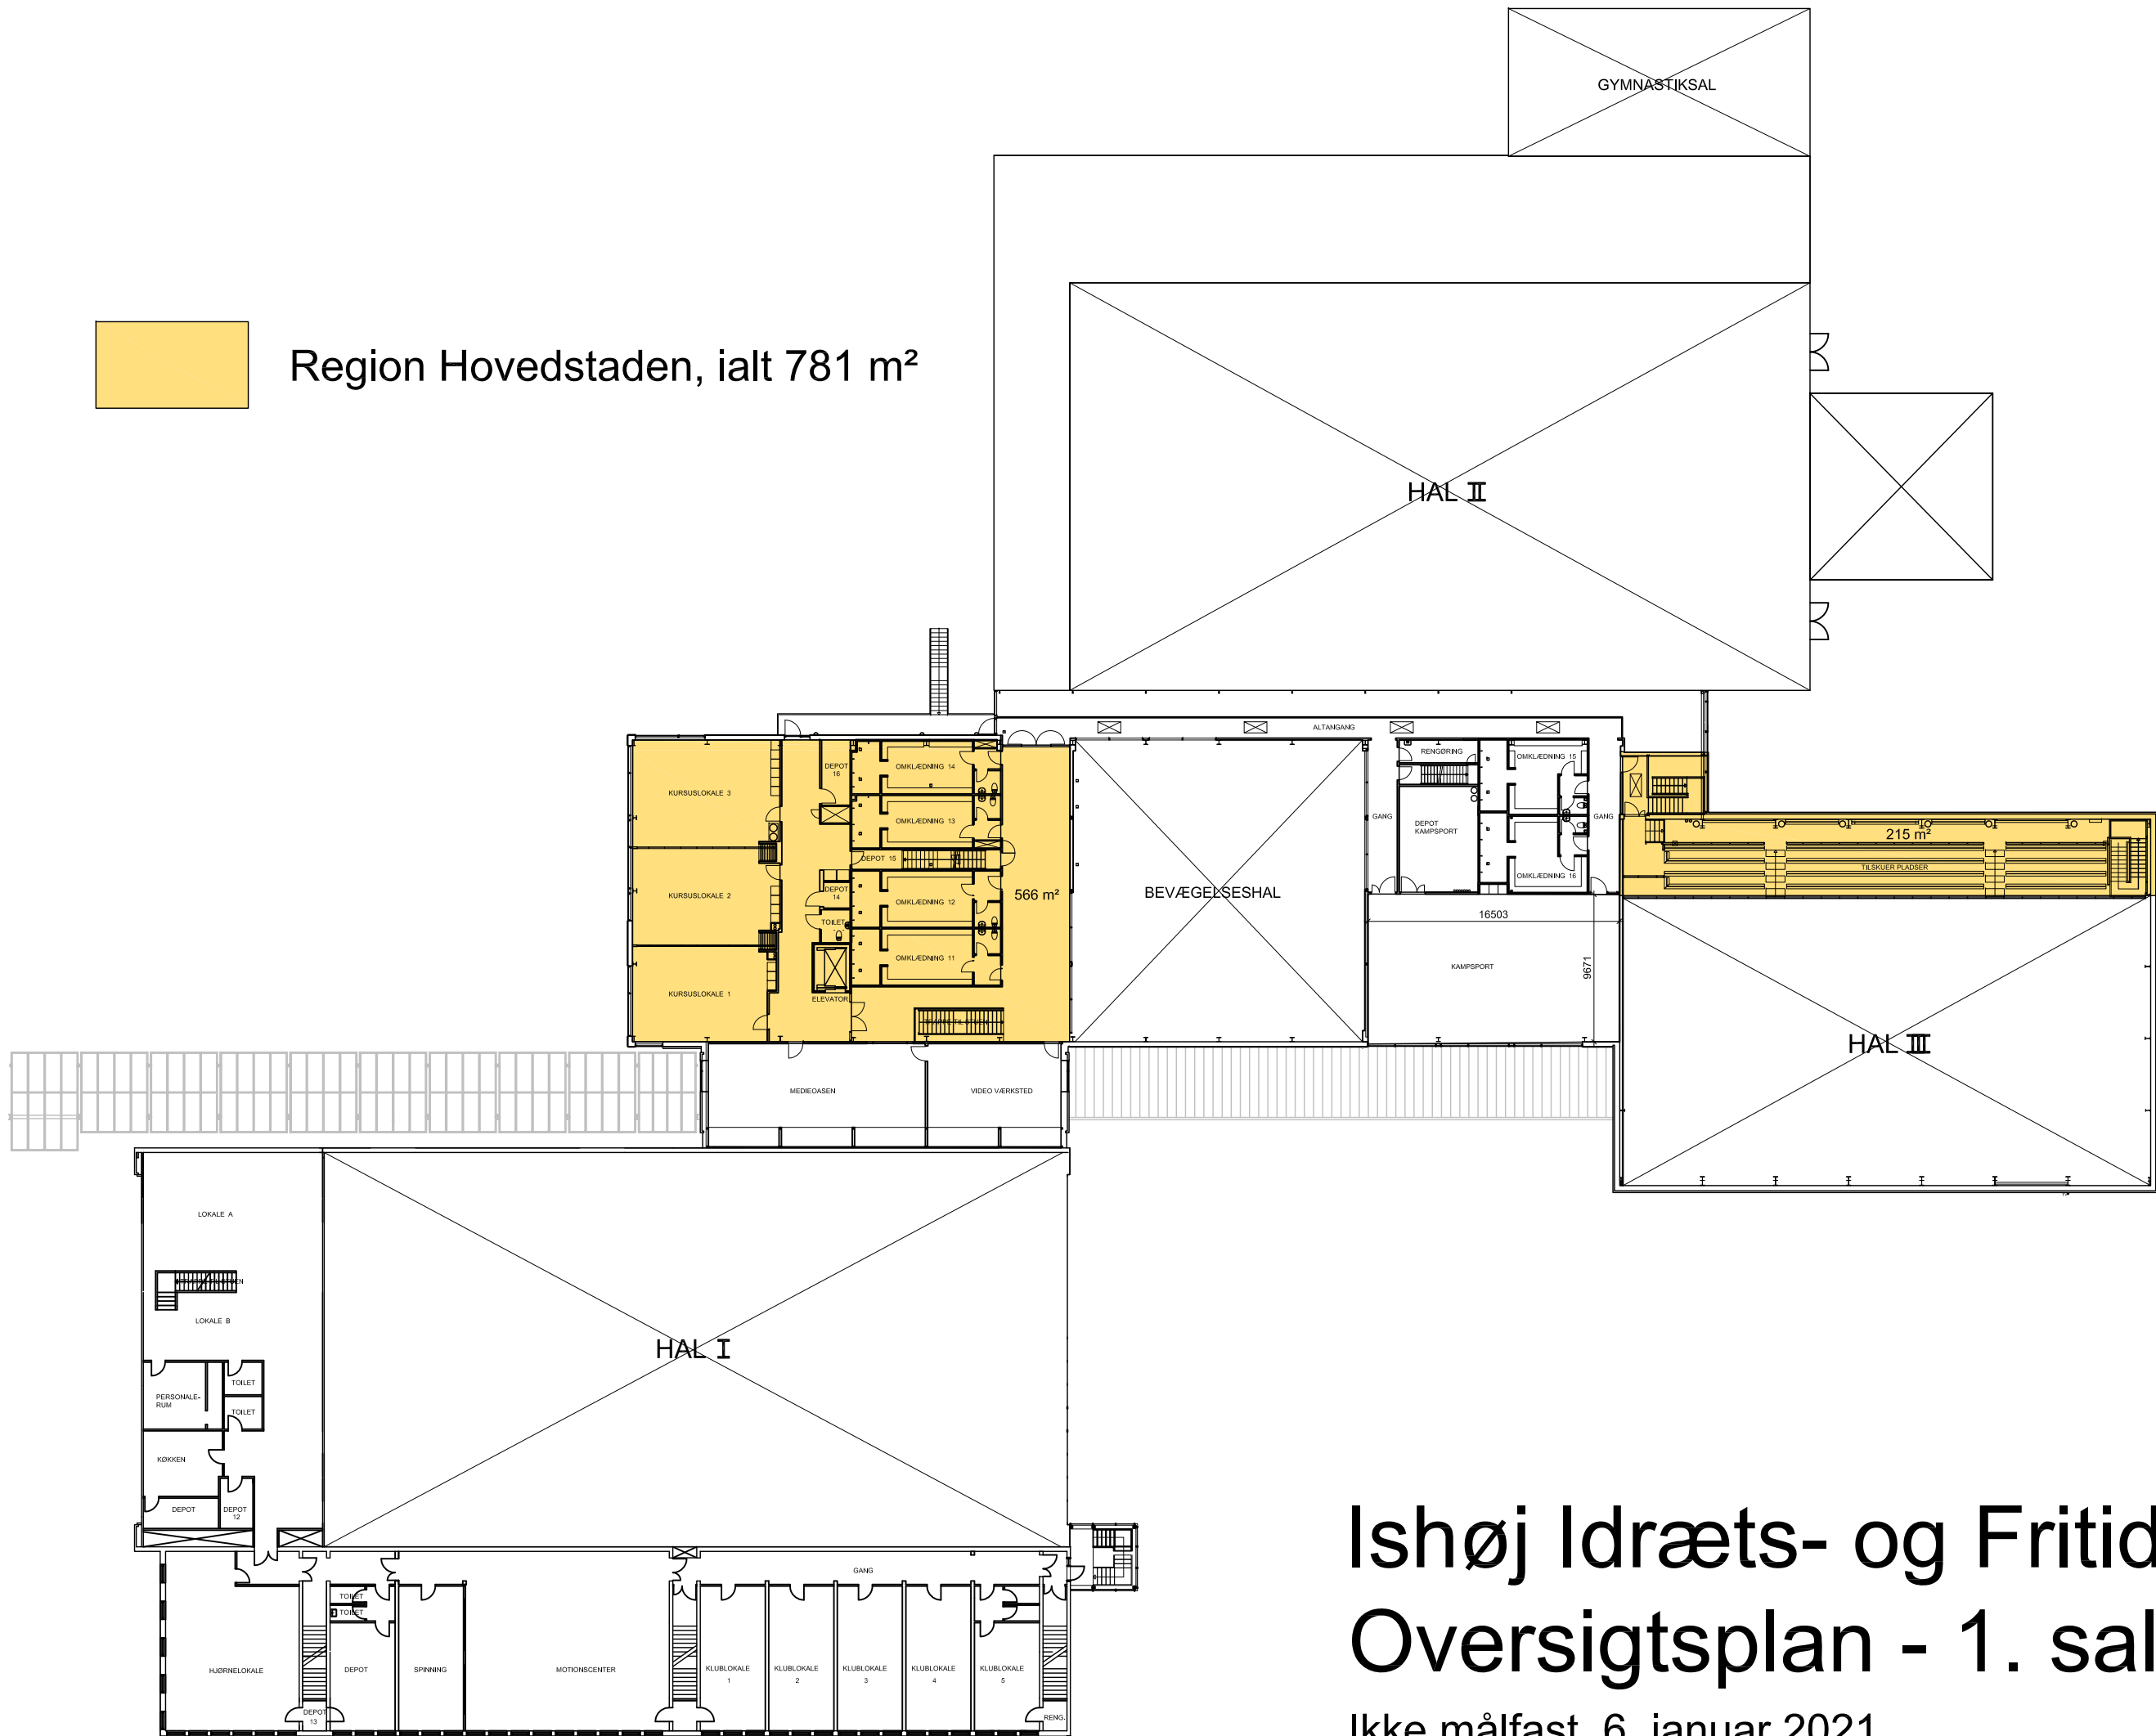

- Region Hovedstaden, ialt 2814 m<sup>2</sup>
- Ishøj Kommune, ialt 2014 m<sup>2</sup>

# Ishøj Idræts- og Fritidscenter Oversigtsplan - Stueplan

Ikke målfast, 6. januar 2021

Region Hovedstaden, ialt 781 m<sup>2</sup>

# Ishøj Idræts- og Fritidscenter Oversigtsplan - 1. sal

Ikke målfast, 6. januar 2021