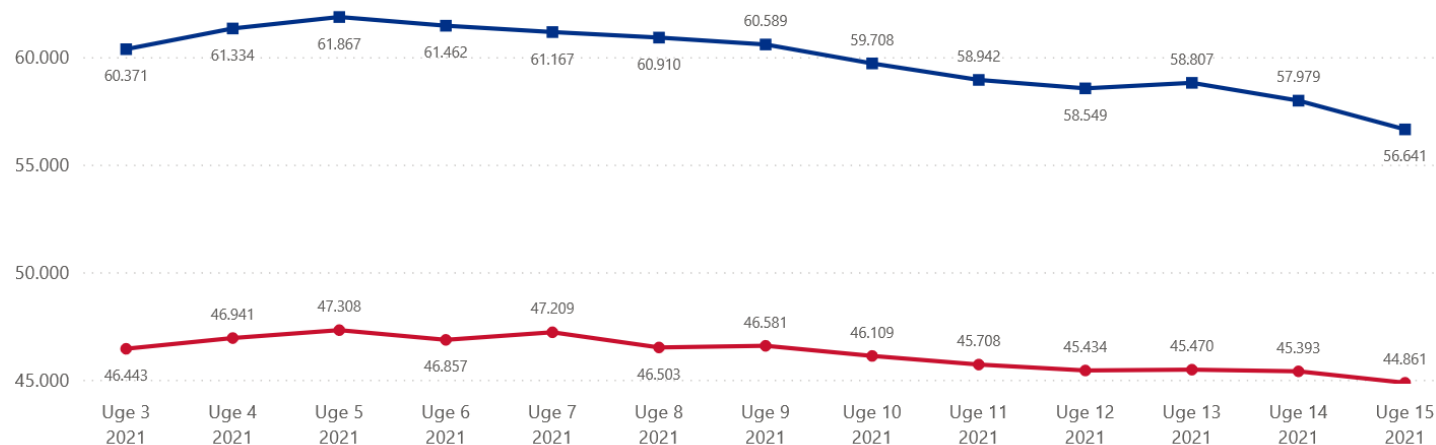

56.641

Gns. antal tilmeldte seneste uge

-1.337

Ændring ift. forrige uge

+13.542

Ændring ift. uge 10 2020

Gns. antal tilmeldte ledige de seneste 13 uger sammenholdt med gennemsnittet for de tilsvarende uger i 2015-2019

■ Tilmeldte ledige ● Gennemsnit for samme uge 2015-2019

Opdateret: 19. april 2021 | Styrelsen for Arbejdsmarked og Rekruttering

Beskæftigelsesministeriets COVID-19 beredskab

Opplåede stillinger | Ugentligt niveau | RAR-Hovedstaden