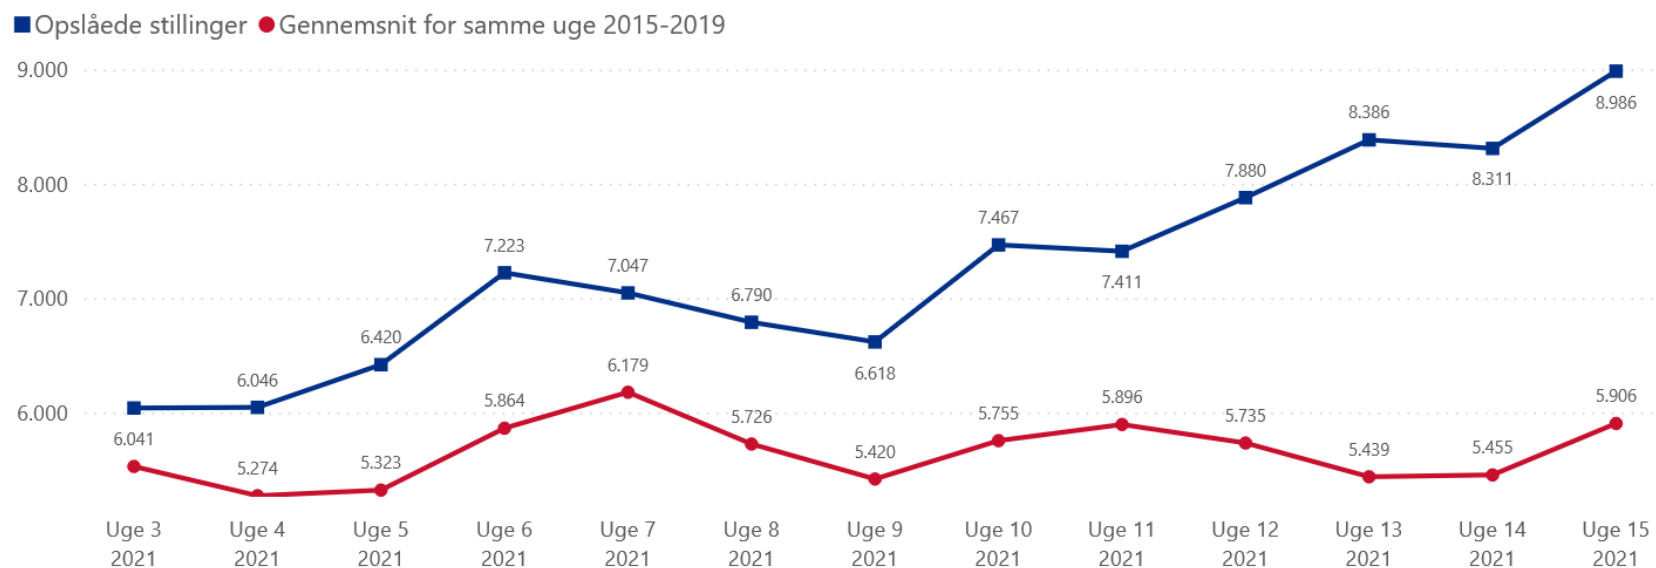

Status: søndag d. 18. apr 2021

Emne

Tilmeldte

Stillinger

Arbejdsfordelinger

Niveau

Dagligt

Ugentligt

Månedligt

Filter

Område

RAR-Hovedstaden

2.839

Nyopplåede stillinger seneste uge

8.986

Gns. antal stillinger seneste uge

+676

Ændring ift. forrige uge

+1.712

Ændring ift. uge 10 2020

Gns. antal oplåede stillinger de seneste 13 uger sammenholdt med gennemsnittet for de tilsvarende uger i 2015-2019

Beskæftigelsesministeriets COVID-19 beredskab