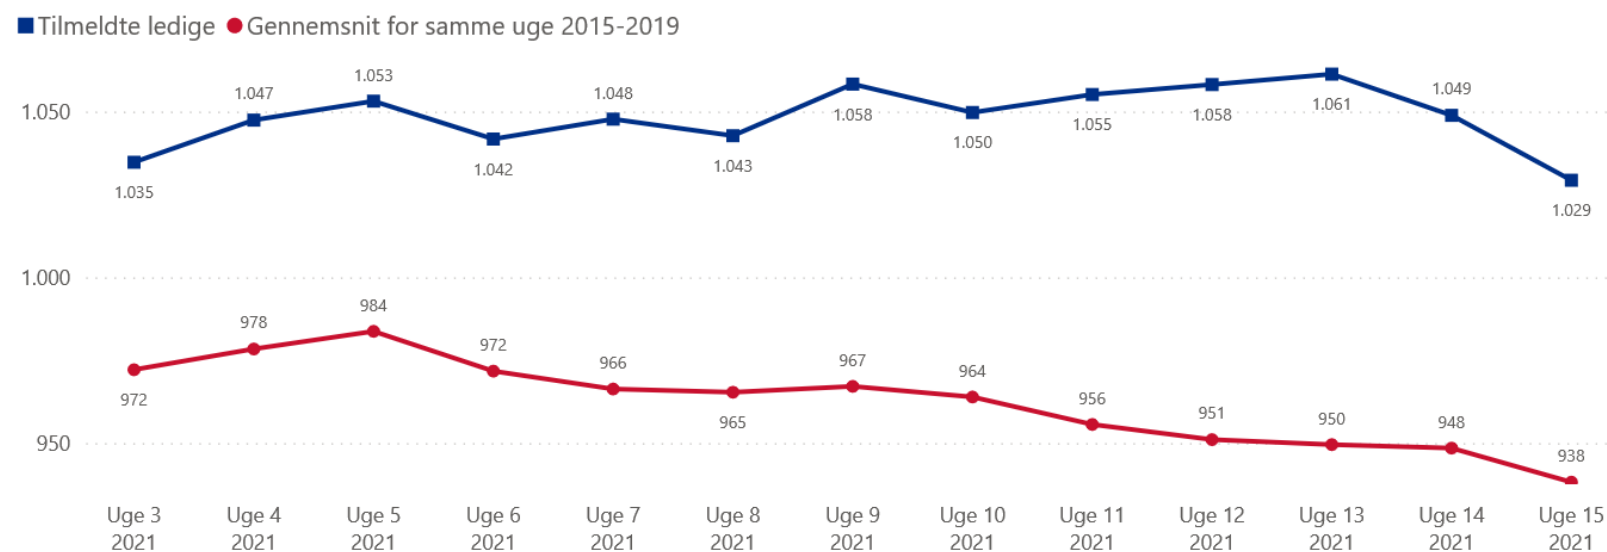

1.029

Gns. antal tilmeldte seneste uge

-20

Ændring ift. forrige uge

+244

Ændring ift. uge 10 2020

Gns. antal tilmeldte ledige de seneste 13 uger sammenholdt med gennemsnittet for de tilsvarende uger i 2015-2019

Opdateret: 19. april 2021 | Styrelsen for Arbejdsmarked og Rekruttering

Beskæftigelsesministeriets COVID-19 beredskab

Område

RAR-Hovedstaden

søndag d. 18. apr 2021

55.997

Tilmeldte ledige

søndag d. 18. apr 2021