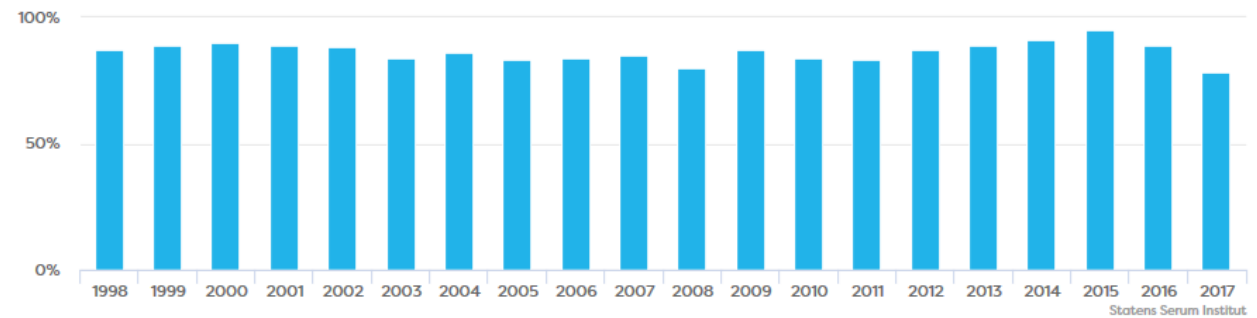

Andel vaccineret med MFR 1, Kommune: Ishøj, Fødselsår: 1998-2017

X-akse

Visning

Fødselsår

Graf

[Datagrundlag](#)