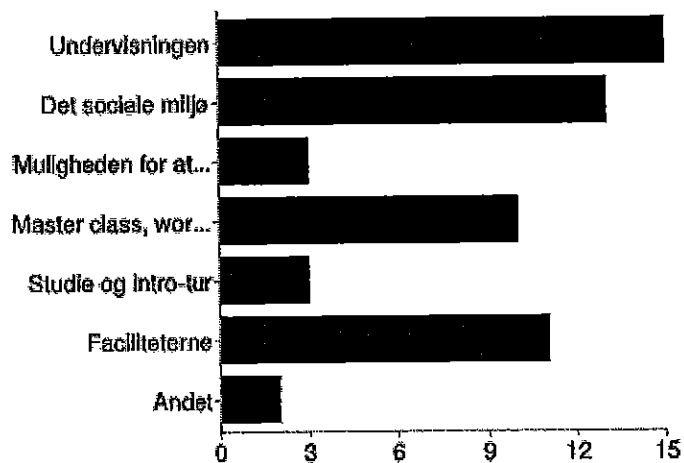

Her kan du læse resultatet af MGKs brugerundersøgelse 2015.

I de uddybende svar er personlige bemærkninger fjernet.

Hvad har været det bedste ved at gå på Ishøj MGK

Undervisningen	15	83 %
Det sociale miljø	13	72 %
Muligheden for at spille til koncerter, konkurrencer og lignende	3	17 %
Master class, workshops og andre anderledes events	10	56 %
Studie og intro-tur	3	17 %
Faciliteterne	11	61 %
Andet	2	11 %