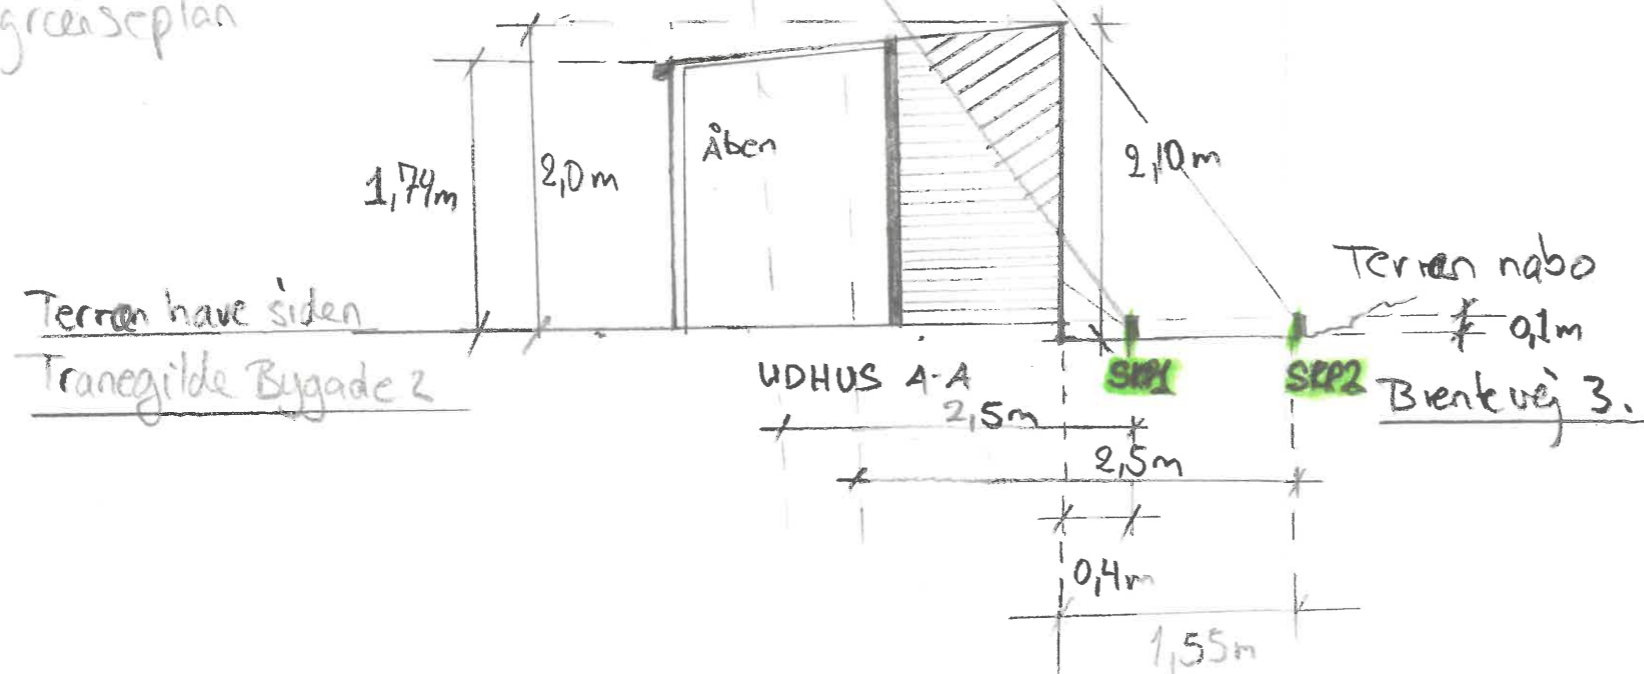

Tranegilde Bygade 2.

matr. nr 15b Tranegildeby - Ishøj

Tranegilde Bygade 4

01 skrå højdegrænseplan.
1.14x afstand til stel (2.5m)

02

03

SKP - stelpæle.

Markering af skrå højdegrænseplan