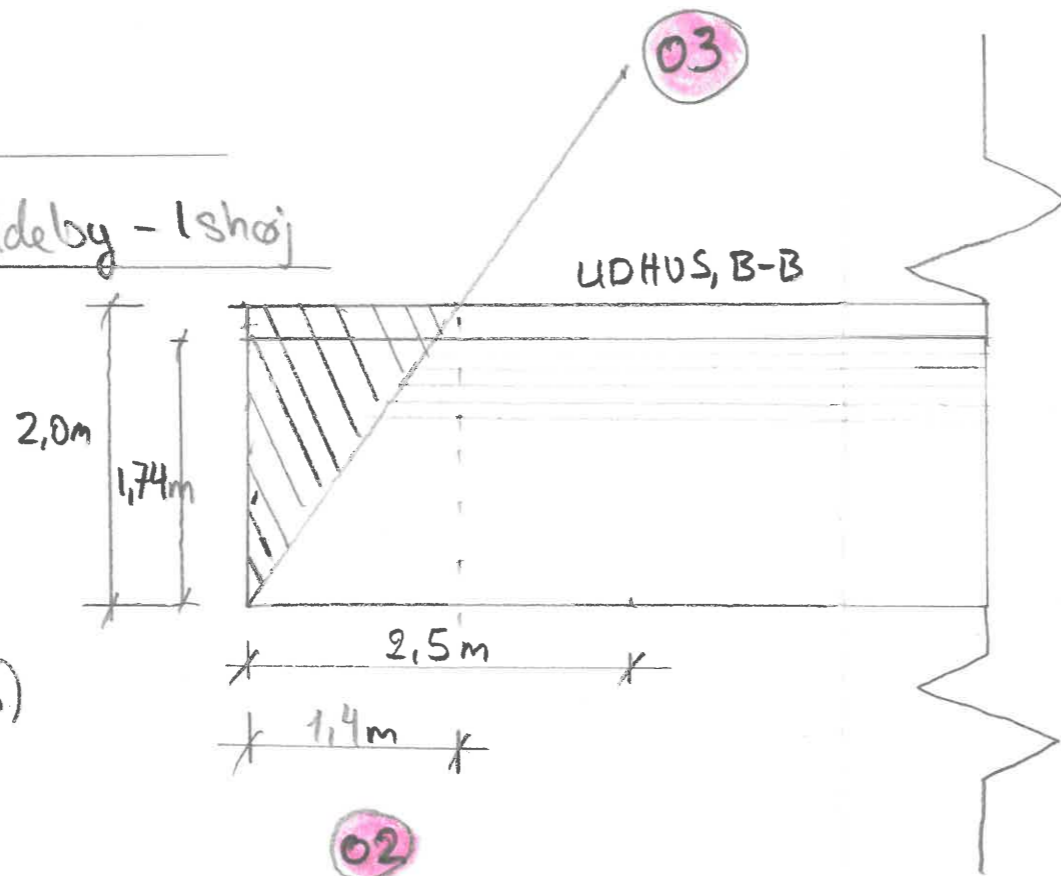

Tranegilde Bygade 2.

matr. nr 15b Tranegildeby - Ishøj

Tranegilde Bygade 4

01 skrå højdegrænseplan.
1.14x afstand til stel (2.5m)

02

03

SKP - stelpæle.

Markering af skrå højdegrænseplan