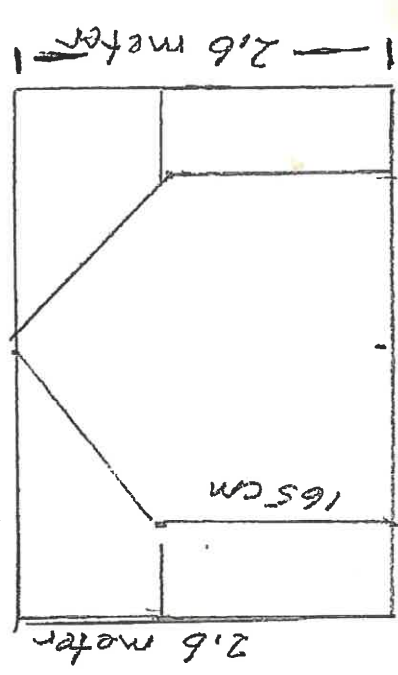

0,95 meter  
TIL SKEL

2,5m

AFSTAND  
TIL SKEL  
0,95 meter

MÅLFORHOLD 1 : 50

HEGN

metal konstruktion  
med klar polycarbonat plader

11 32 95 21