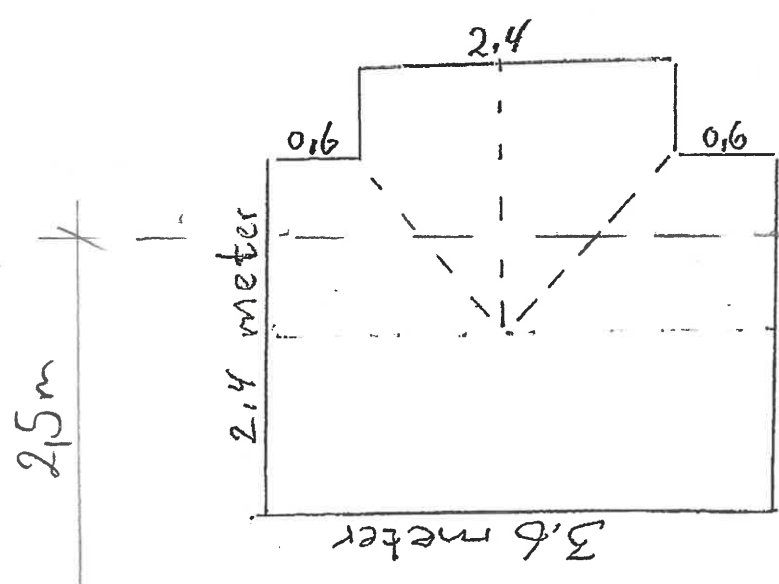

0,95 meter  
TIL SKEL

2,5m

AFSTAND  
TIL SKEL  
0,95 meter

MÅLFORHOLD 1 : 50

HEGN

metal konstruktion  
med klar polycarbonat plader

11 32 95 21