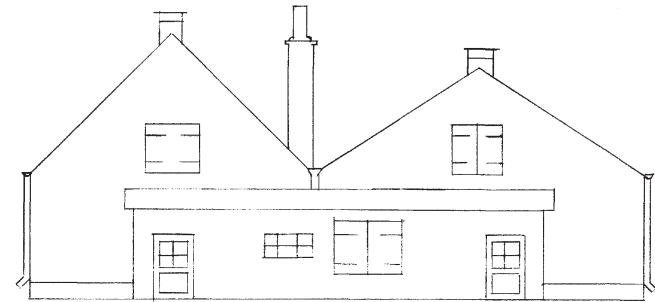

Side mod Nord

Gavl mod Vest

Side mod Syd

Gavl mod Øst

Grundplan

Snit

Svampekus for Hov Hans Hansen  
 Bryggergaarden, Torstunde  
 Mstfh 1:100  
 Torstunde d. 11. 1854  
 Tømtter Poul Villumsen