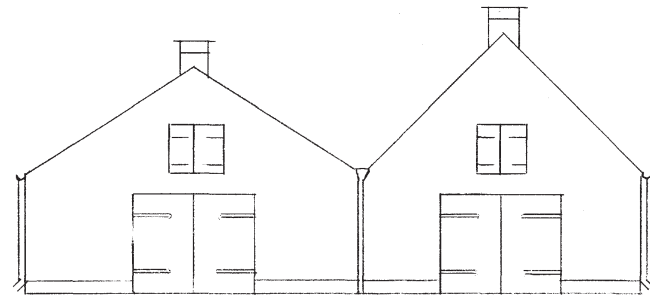

Side mod Nord

Gavl mod Vest

Side mod Syd

Gavl mod Øst

Grundplan

Snit

Svampekus for Hov Hans Hansen  
 Bryggergaarden, Torstunde  
 Mstfh 1:100  
 Torstunde d. 11. 1854  
 Tømtter Poul Villumsen