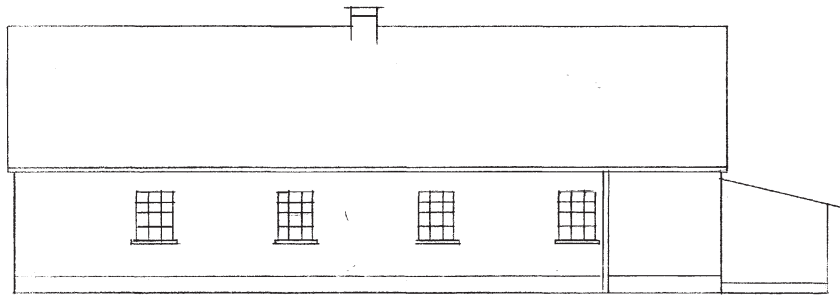

Side mod Nord

Gavl mod Vest

Side mod Syd

Gavl mod Øst

Grundplan

Snit

Svampekus for Hov Hans Hansen  
 Bryggergaarden, Torstunde  
 Mstfh 1:100  
 Torstunde d. 11. 1854  
 Tømtter Poul Villumsen