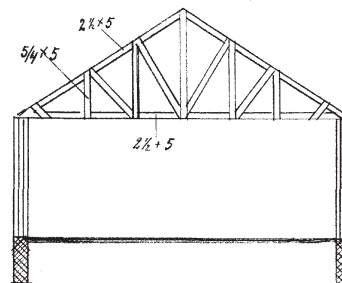

Side mod Nord

Gavl mod Vest

Side mod Syd

Gavl mod Øst

Grundplan

Snit

Svampekus for Hov Hans Hansen  
 Bryggergaarden, Torstunde  
 Mstfh 1:100  
 Torstunde d. 11. 1854  
 Tømtter Poul Villumsen