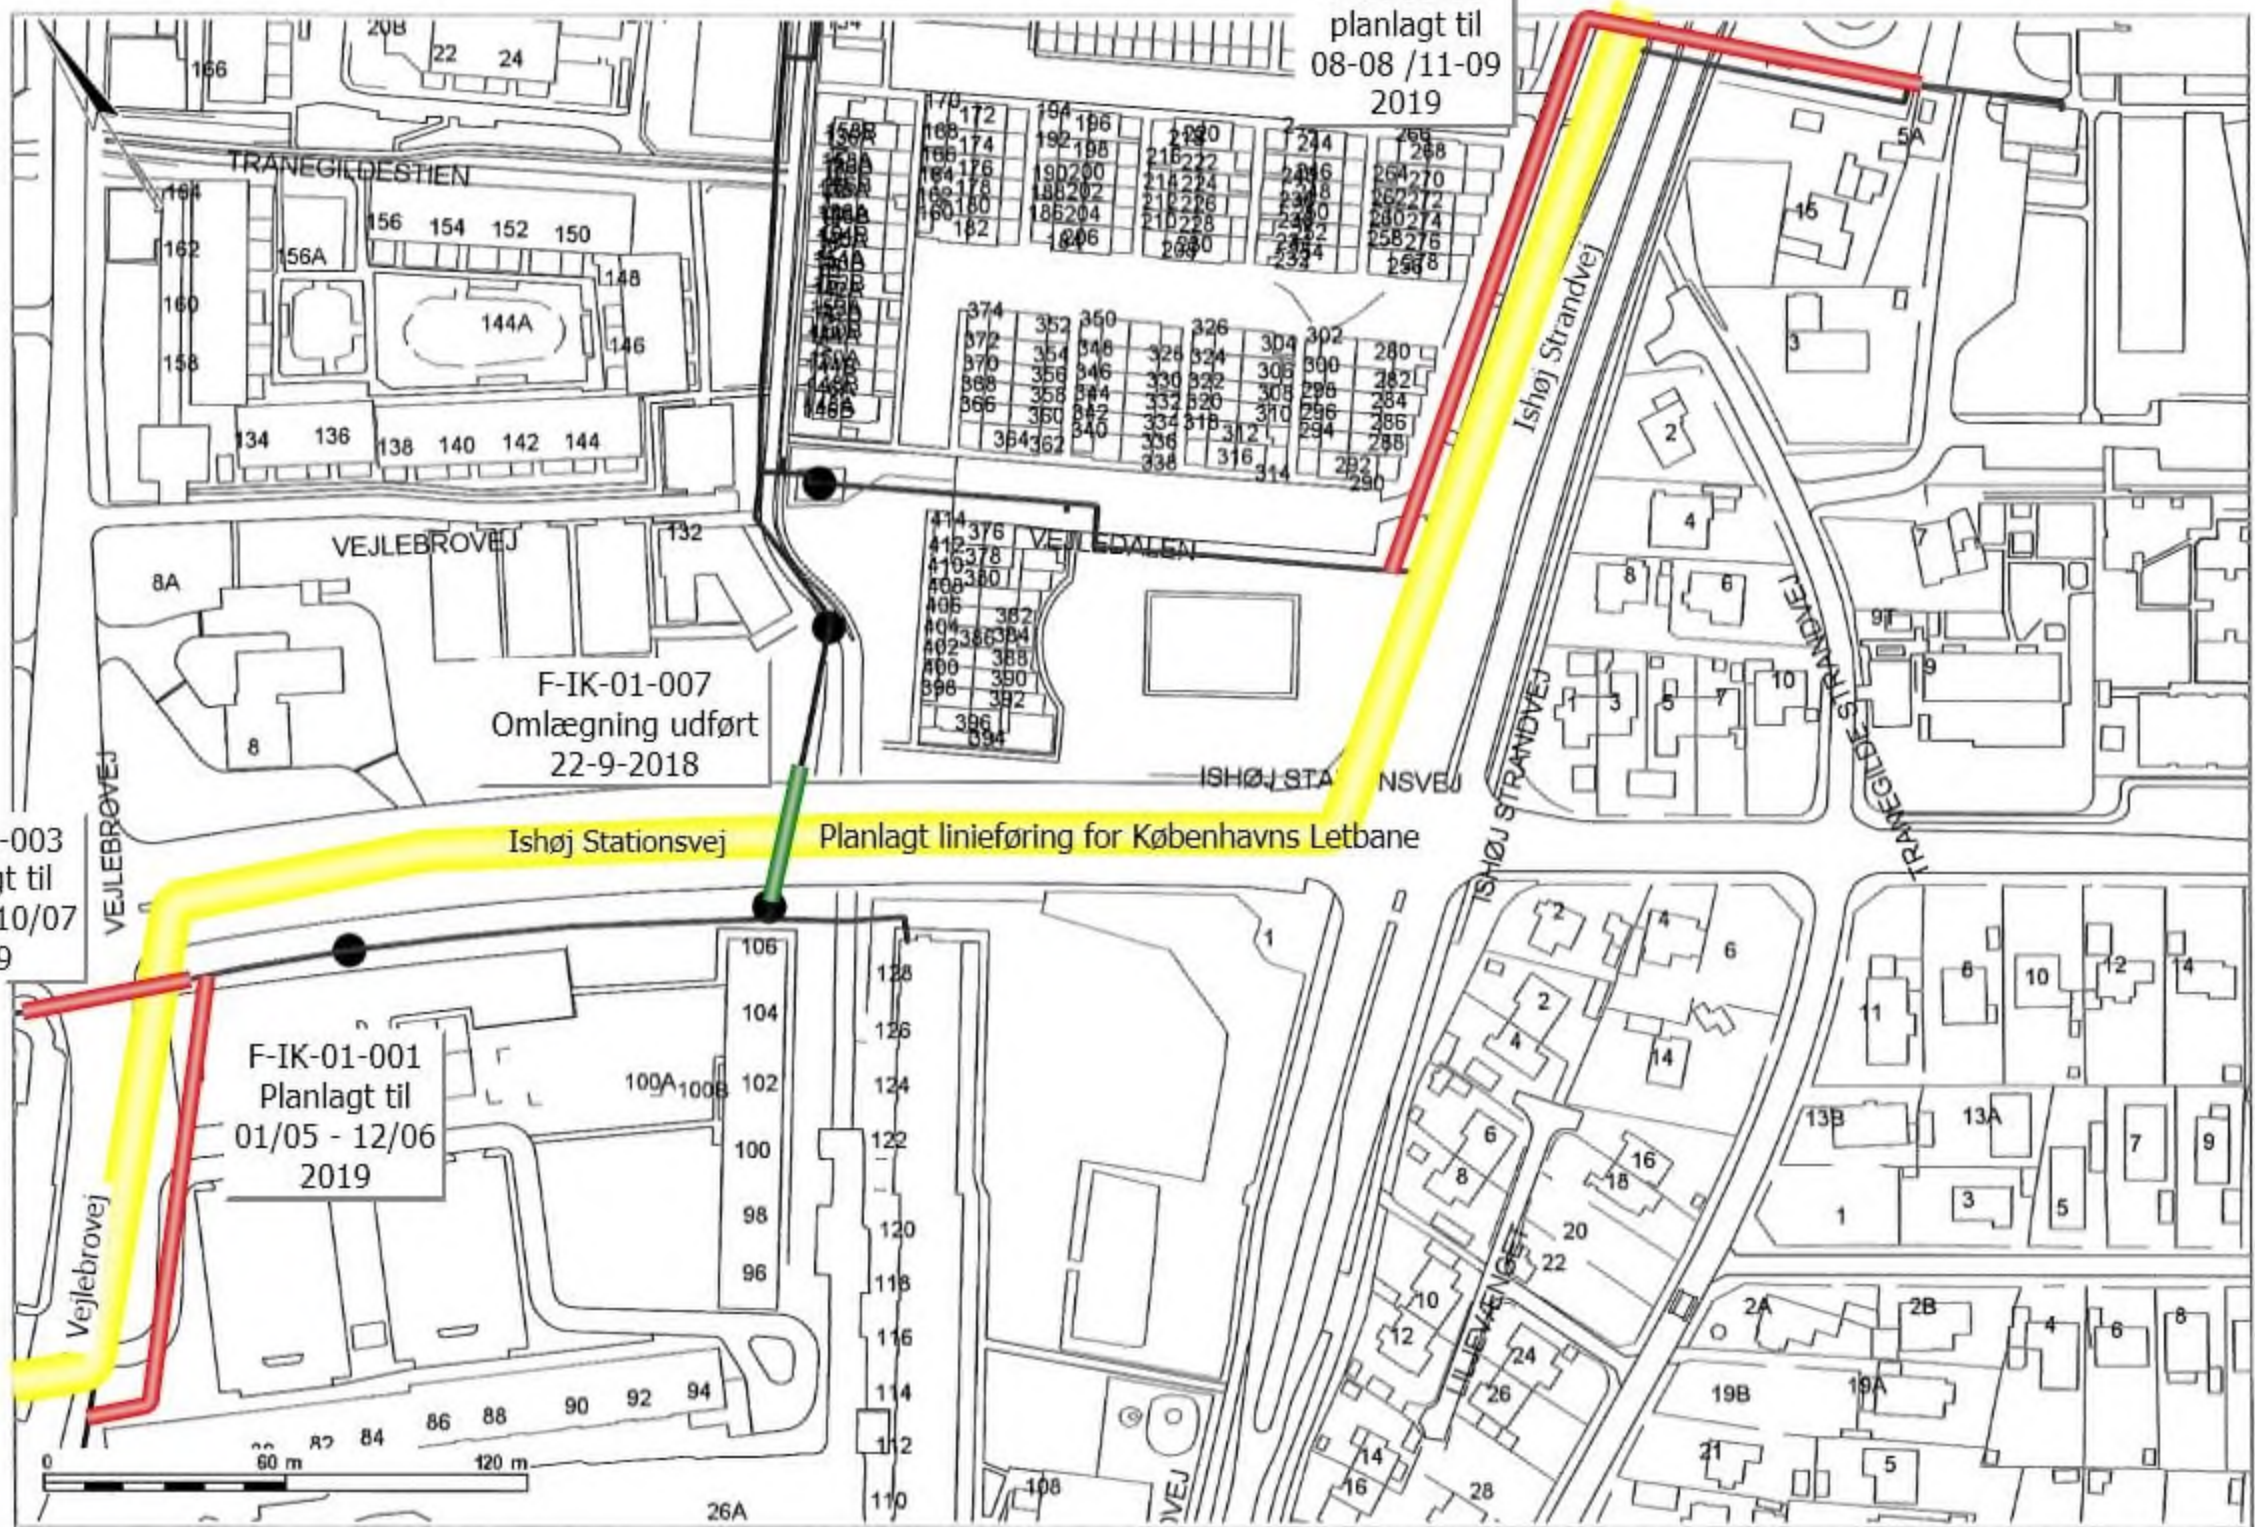

F-IK-01-08
planlagt til
08-08 /11-09
2019

F-IK-01-003
Planlagt til
13/06 - 10/07
2019

F-IK-01-001
Planlagt til
01/05 - 12/06
2019

F-IK-01-007
Omlægning udført
22-9-2018

Ishøj Stationsvej Planlagt linieføring for Københavns Letbane