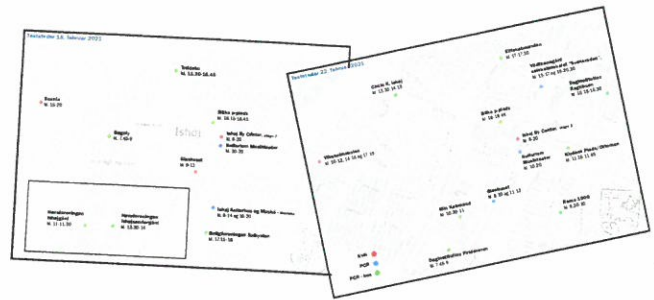

CORONA info feb. 21

[corona|covid-19]

Pas på hinanden - pas på Ishøj

Her kan du tage en test
fredag den 19. februar

PCR-test:	Kl. 8-14
Giddestræsanne, Vejlebrovej 85	Kl. 8-14
Kulturium Musikteater, Ishøj By Center	Kl. 10-20
Gæstehus, Østergården 18A	Kl. 10-20

Kviktest:	Kl. 8-20
Ishøj By Center, ved lægecenteret	Kl. 8-20
Gæstehus, Østergården 18A	Kl. 8-14

Rollende testbus (PCR-test):

Daginstitutionen Plævetret, Agarden 17 i plæben	Kl. 7-8-9
Mia Kolumsen, Østergården 130 i gården	Kl. 9-10-11
Silke, Ishøj Lindetvej 2, poppehuset Torav center	Kl. 10-11-12
Ottomara/Nydelens Plæde, Vejlebrovej 66A	Kl. 12-13-14
Daginstitution Træskovsø, Vejlebrovej 18A	Kl. 14-15-16
Torsgårdsvej, Torsgårdsvej 4 ved Blevensgårdsvej	Kl. 16-17-18
Torsgårdsvej, Torsgårdsvej 4-5 ved kirken	Kl. 18-19-20
Elle Kolumsen, Voldbærestien 25	Kl. 17-18-19

coronasmitte.dk
ishøj.dk/corona

Kort over teststeder,
opdateres dagligt.
Tryk og på ishøj.dk og Facebook

A-skilte placeret i Ishøj By Center,
opdateres dagligt.

[corona|covid-19]

Pas på hinanden - pas på Ishøj

Fast teststed: PCR-test
Kulturium Musikteater,
Ishøj Østergade 28, 2635 Ishøj

Hverdag kl. 10.00 - 20.00
Weekend kl. 9.00 - 20.00

Fast teststed: Kvik-test
Ishøj By Center,
etage 2, ved lægecenteret

Kl. 8.00 - 20.00

Find nærmere teststeder på ishøj.dk og på Ishøj Kommunes Facebook-side

coronasmitte.dk
ishøj.dk/corona

To Roll-up placeret i
Ishøj By Center

[corona|covid-19]

TESTSTED

Her kan du tage
en coronatest

Pas på hinanden
- pas på Ishøj

coronasmitte.dk
ishøj.dk/corona

[corona|covid-19]

TESTSTED

Her kan du tage en coronatest

[corona|covid-19]

Pas på hinanden
- pas på Ishøj

Region
Hovedstaden

Covid-19 testbus

Pas på Ishøj - pas på hinanden

coronasmitte.dk
ishøj.dk/corona

Tre Roll-up og tre flag bestilt for at
synliggøre teststeder.
Placeret tre steder - kan flyttes rundt

Tryk på test-bus