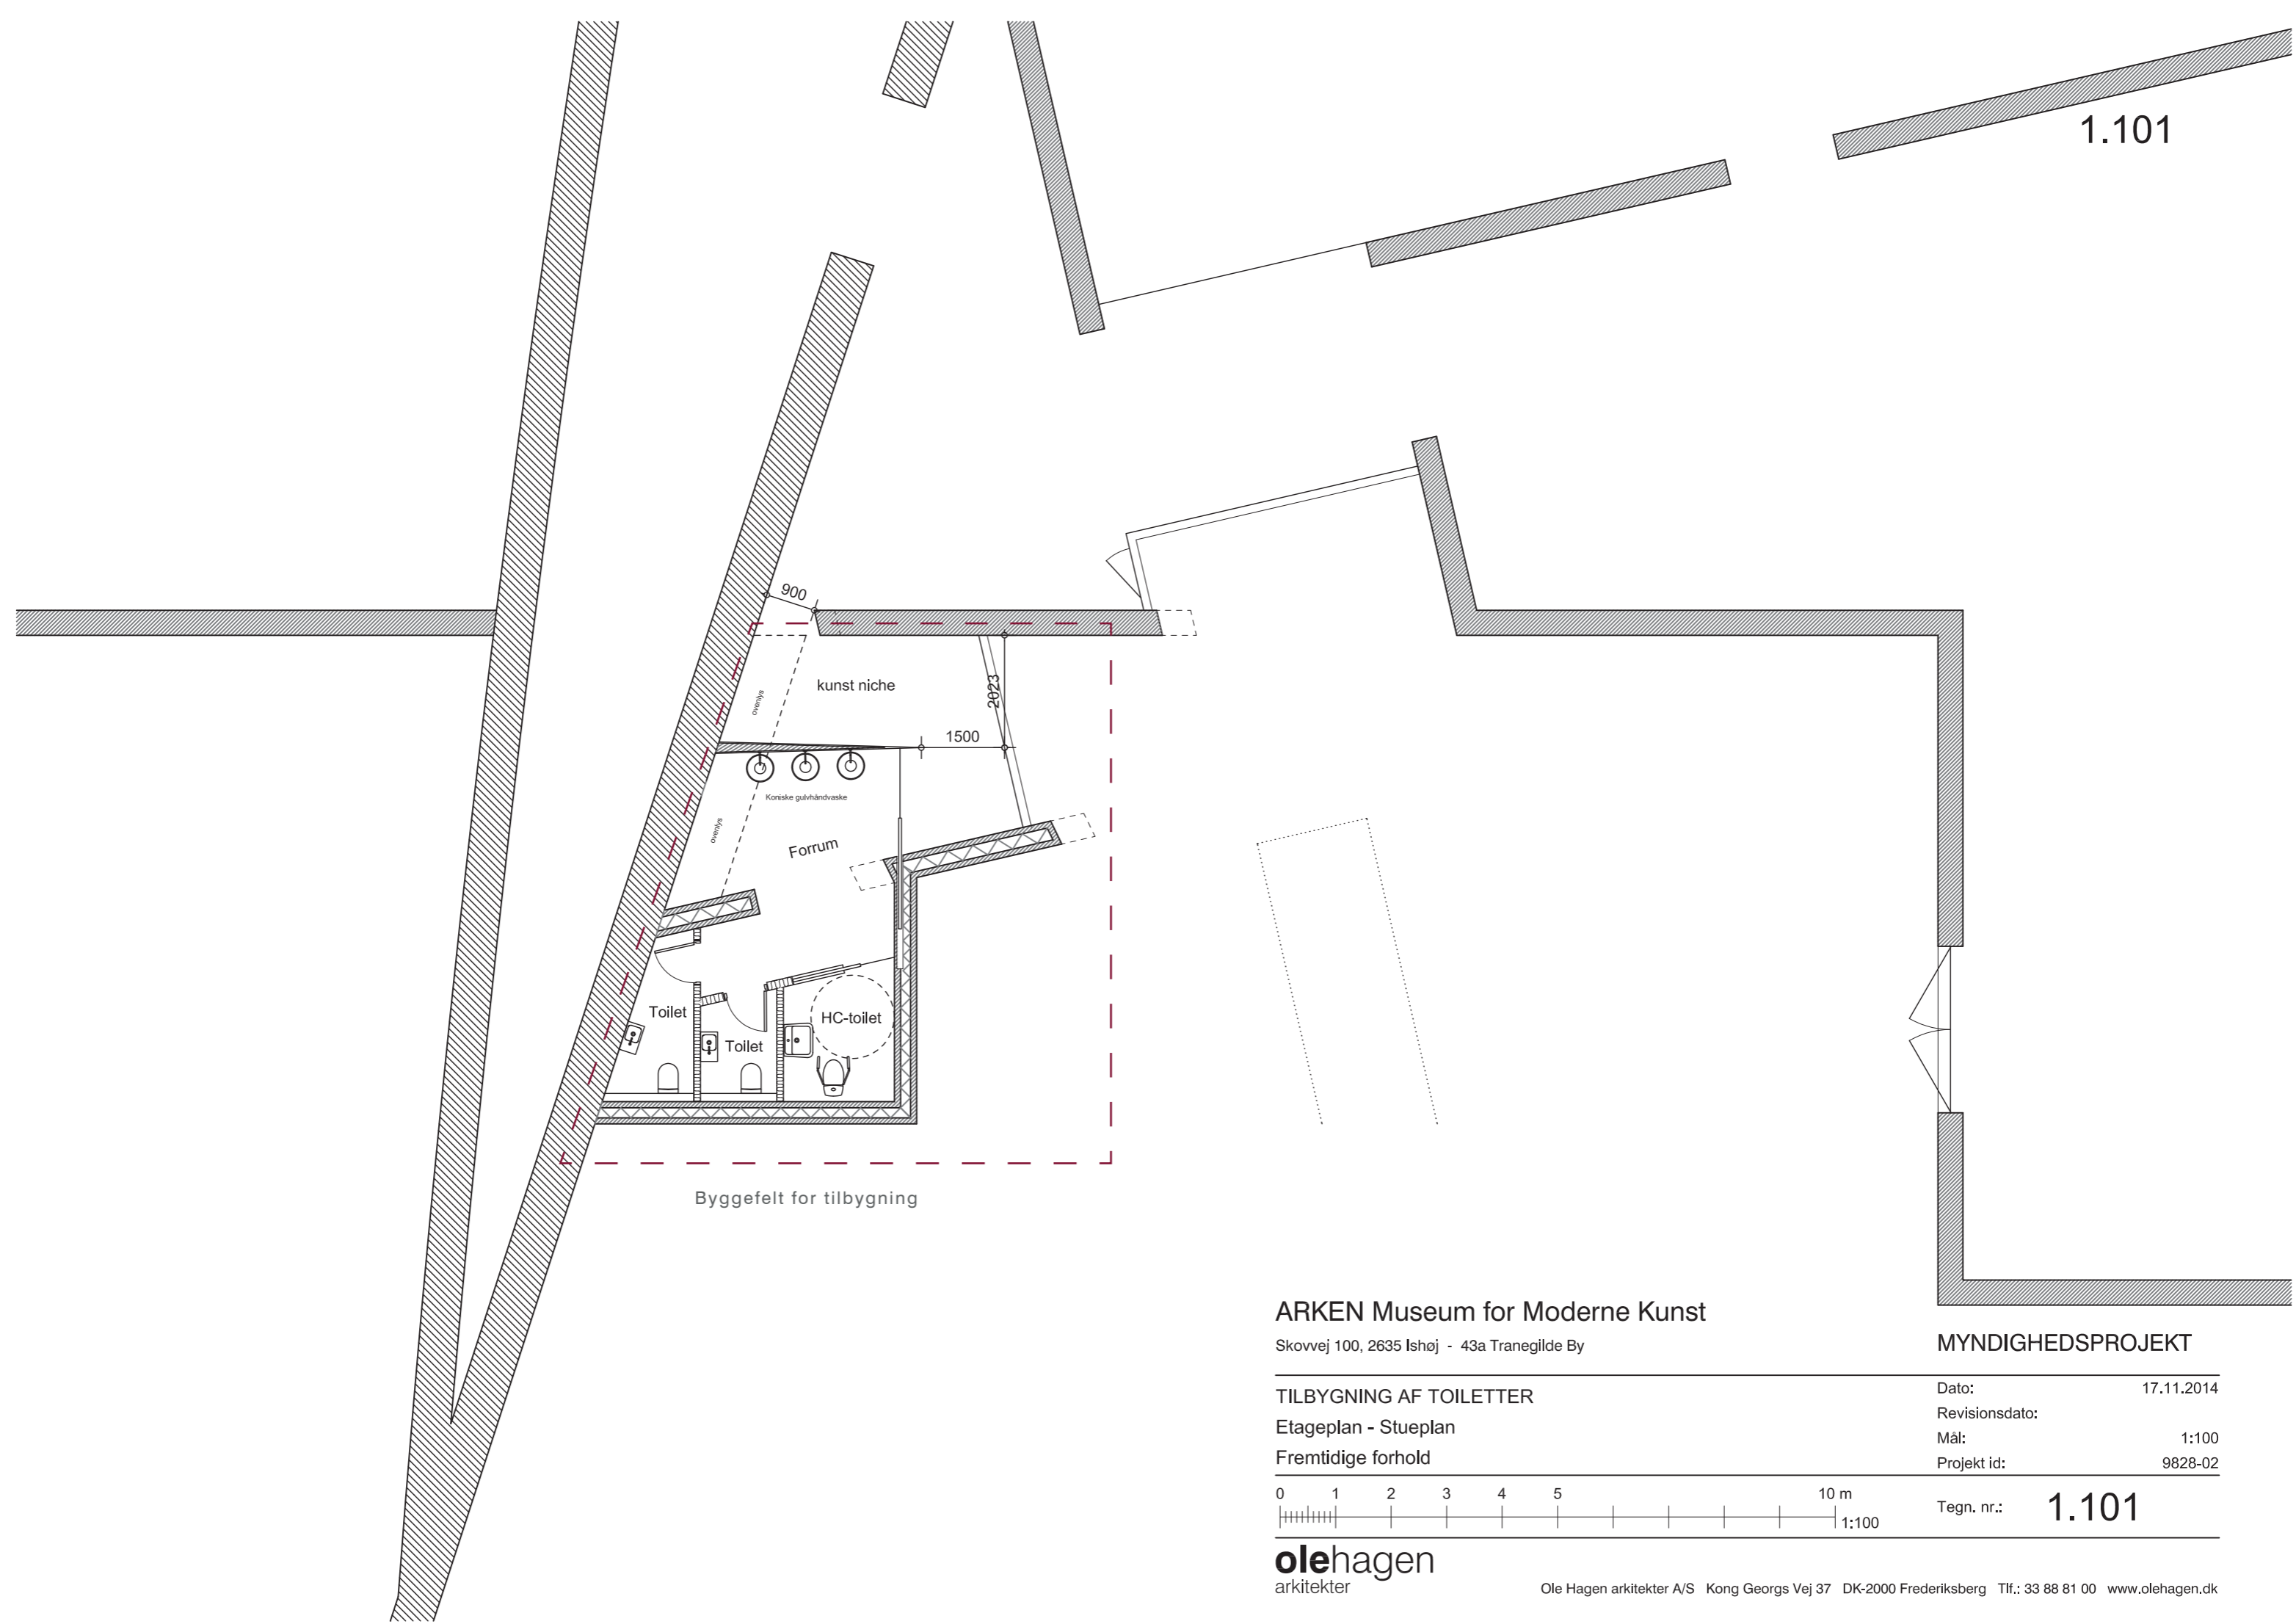

1.101

ARKEN Museum for Moderne Kunst

Skovvej 100, 2635 Ishøj - 43a Tranegilde By

MYNDIGHEDSPROJEKT

TILBYGNING AF TOILETTER

Etageplan - Stueplan

Fremtidige forhold

Dato: 17.11.2014

Revisionsdato:

Mål: 1:100

Projekt id: 9828-02

Tegn. nr.: **1.101**