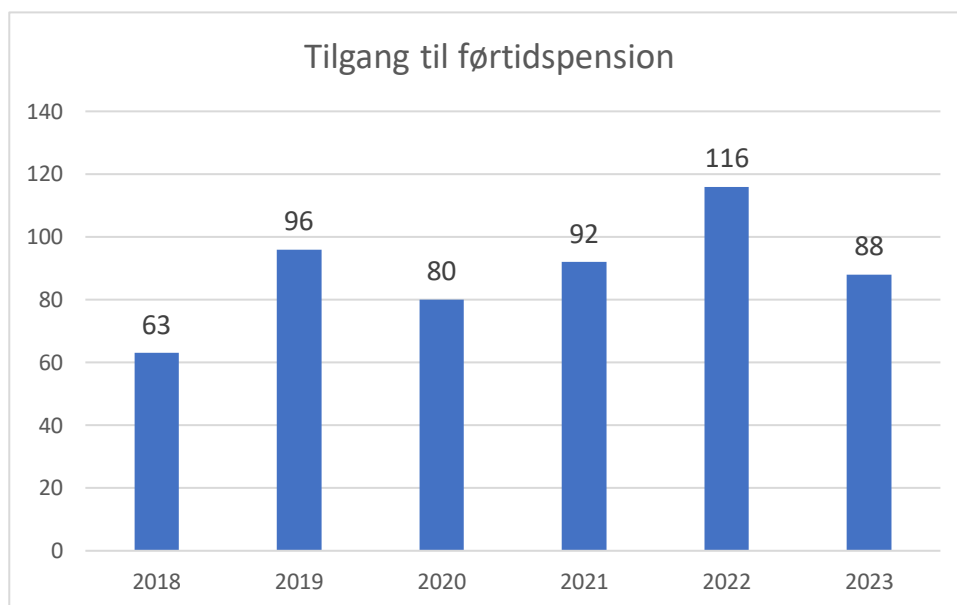

## Bilag vedr. tilkendelse af førtidspension i 2018 – 2023 i Ishøj Kommune

**Kilde:** Udbetaling Danmark Pension og KMD's register for sociale pensioner