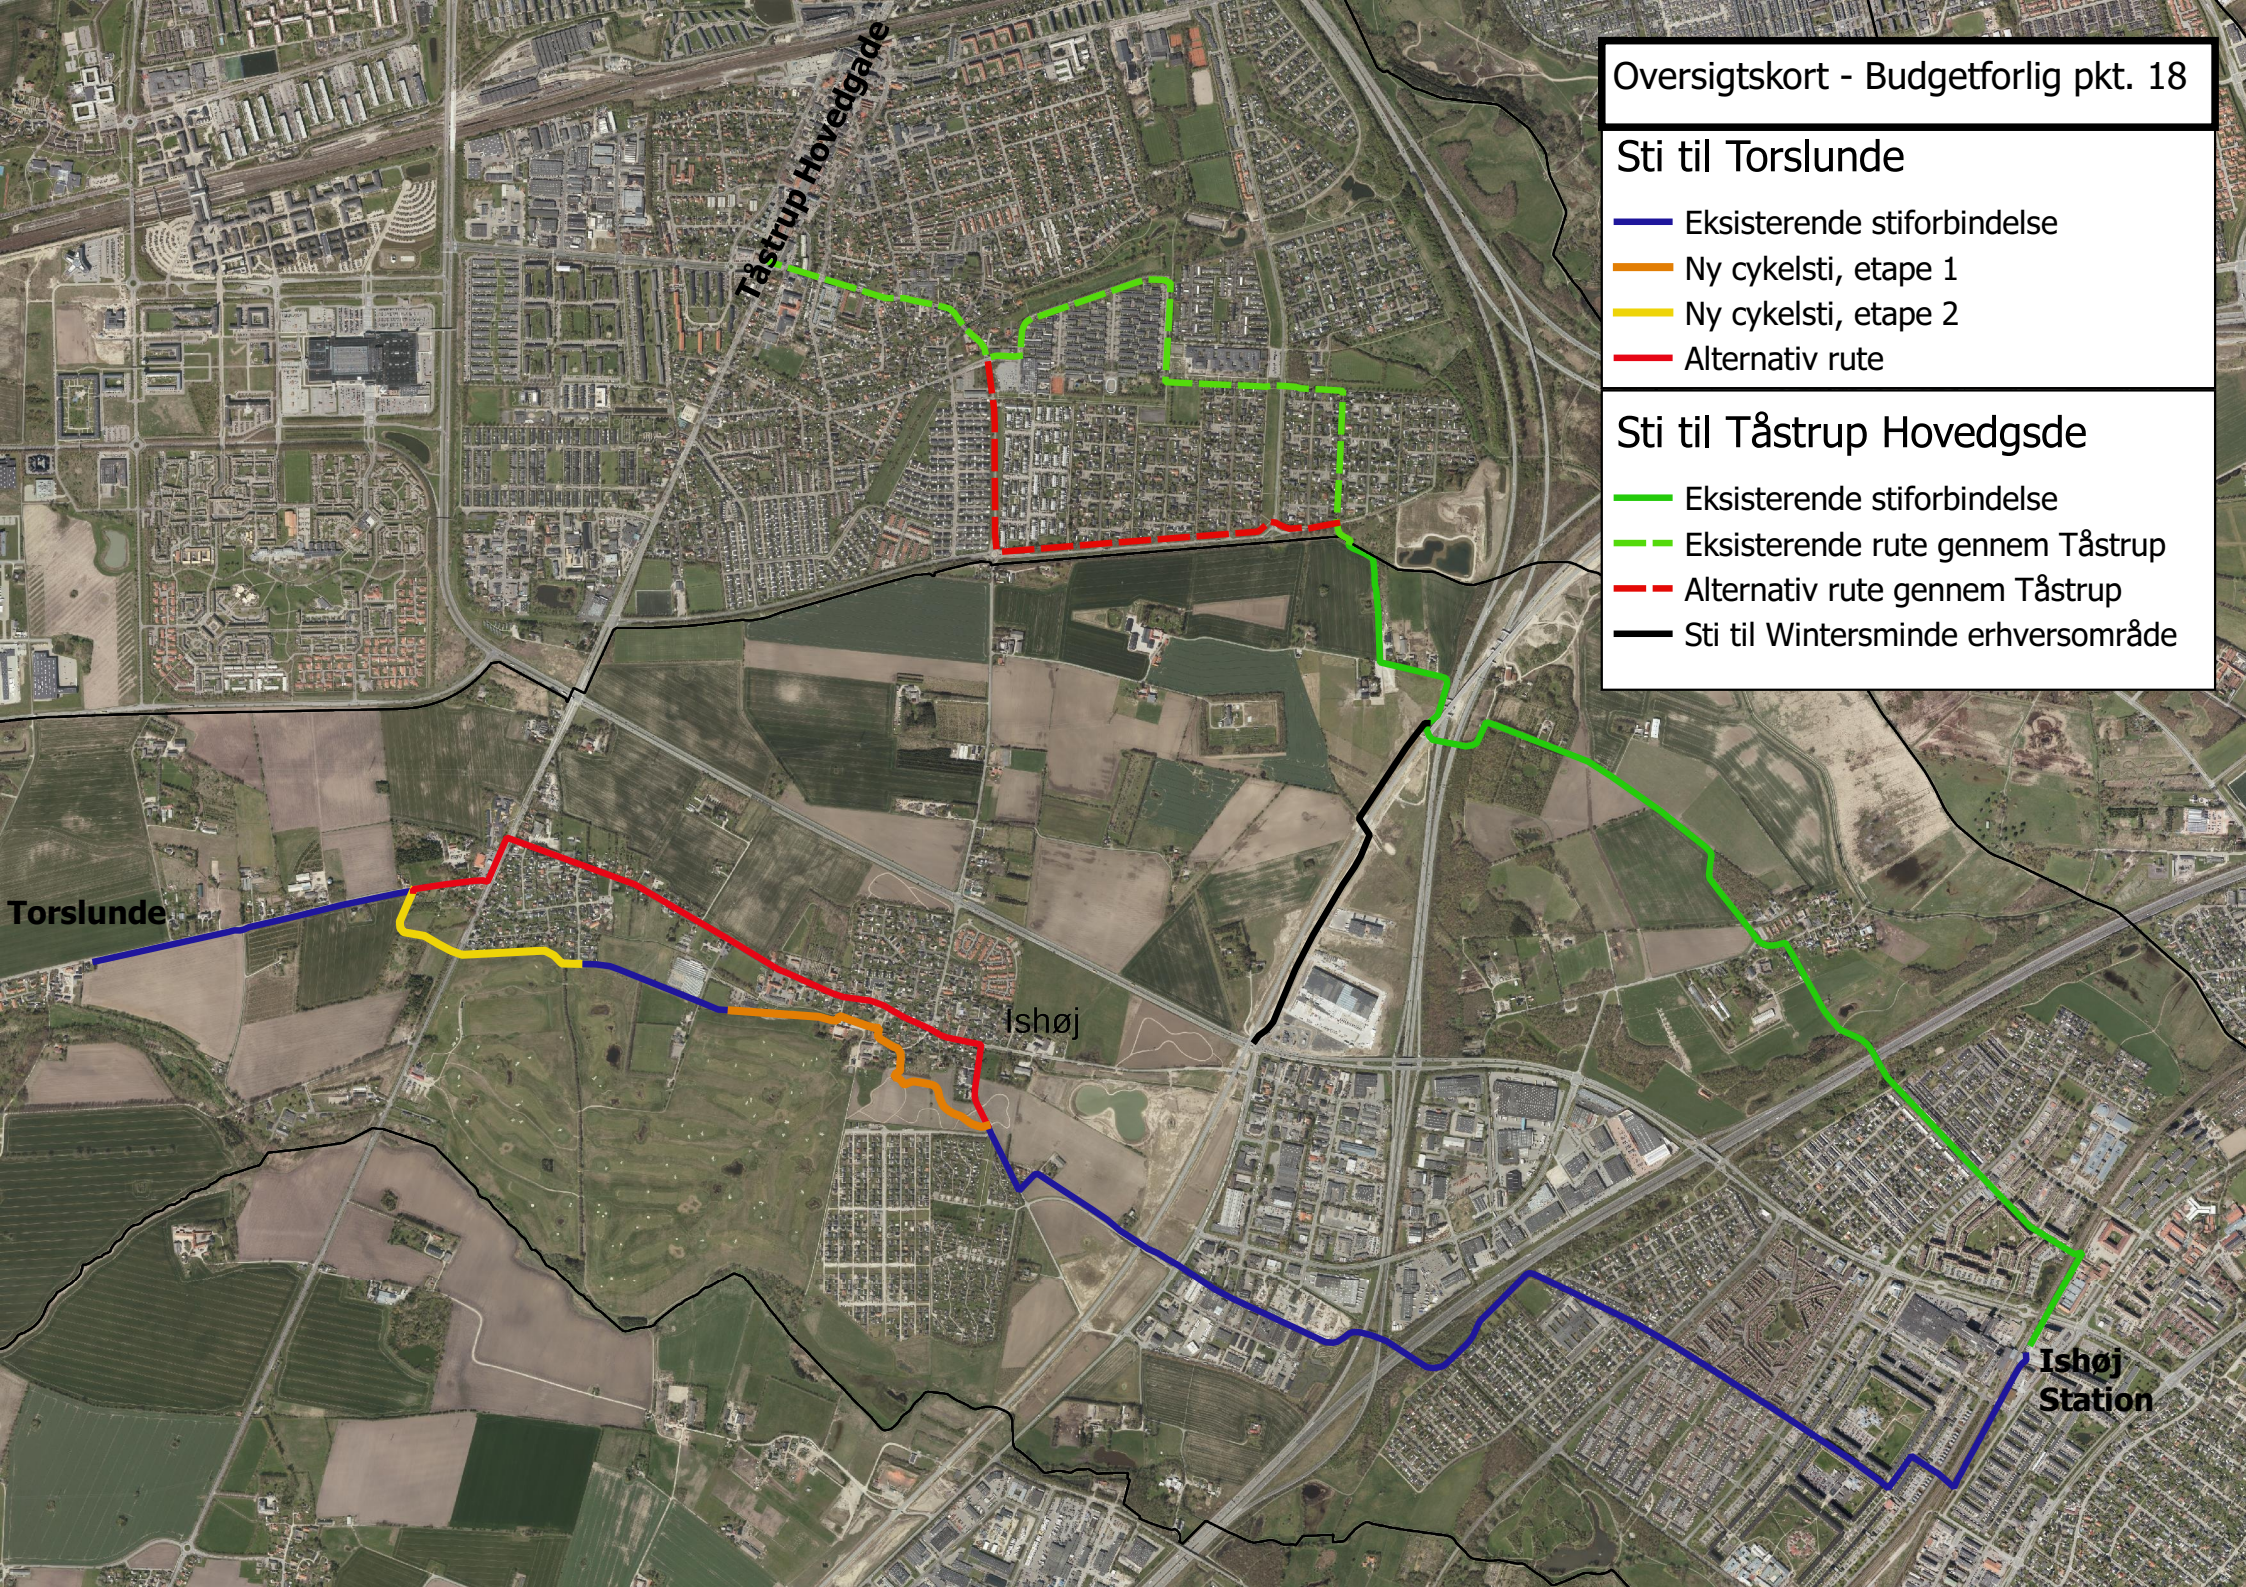

Oversigtskort - Budgetforlig pkt. 18

Sti til Torslunde

- Eksisterende stiforbindelse
- Ny cykelsti, etape 1
- Ny cykelsti, etape 2
- Alternativ rute

Sti til Tåstrup Hovedgde

- Eksisterende stiforbindelse
- Eksisterende rute gennem Tåstrup
- Alternativ rute gennem Tåstrup
- Sti til Wintersminde erhversområde

Torslunde

Ishøj

Ishøj
Station

Tåstrup Hovedgade