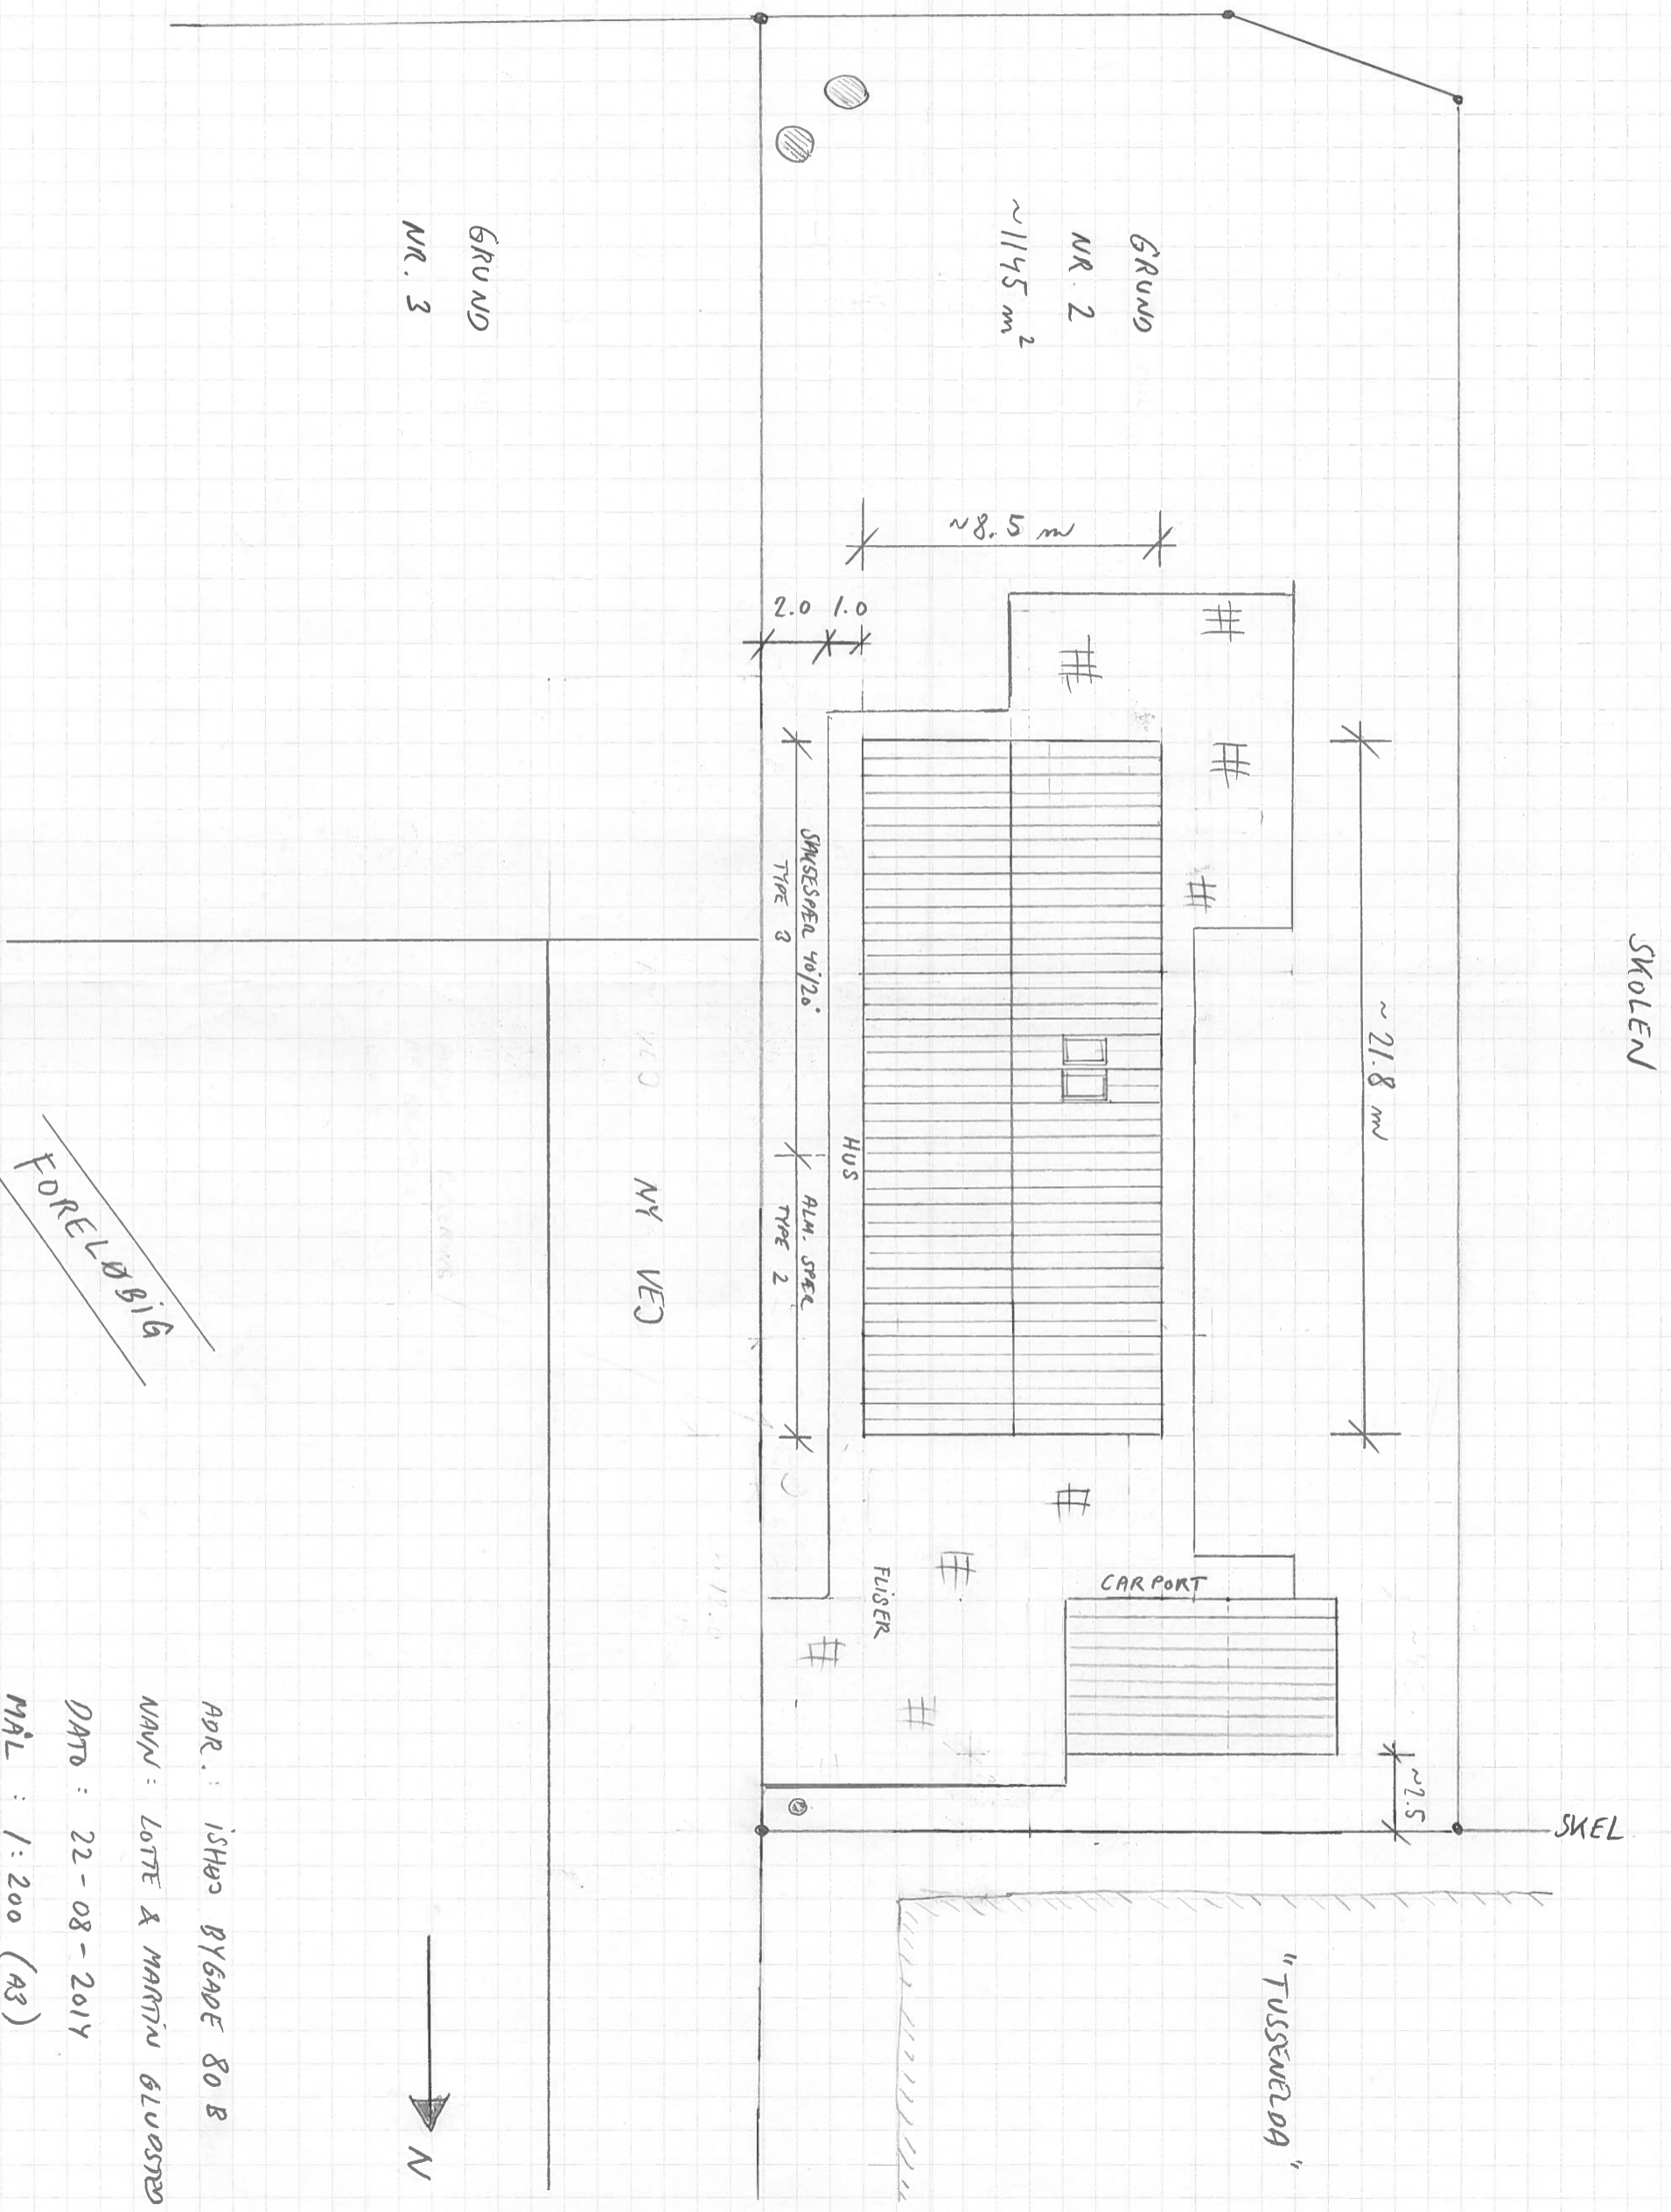

Project No.	Reference	Date	Page 1/4
Job	Check by	Check date	

ADR.: ISHØJ BYGGADE 80 B
 NAVN: LOTTE & MARTIN GLUOSTED
 DATO: 22-08-2014
 MÅL: 1:200 (A3)
 TEGN.: OVERSIGTS PLAN