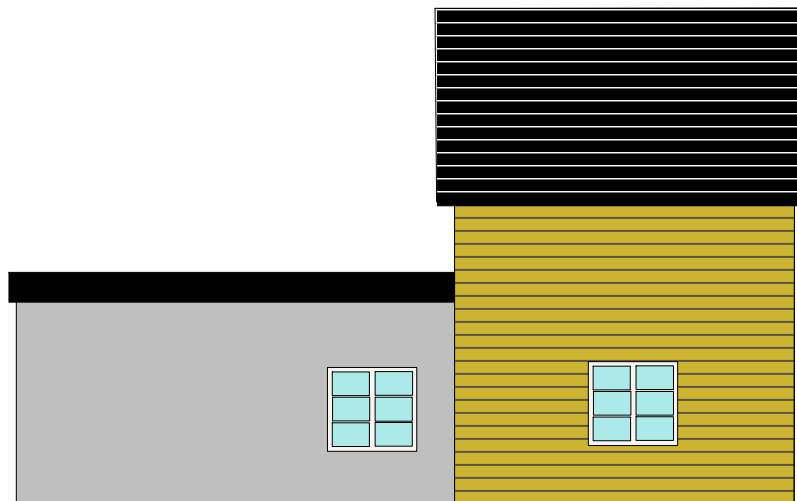

Torslundevej 72
Situationsplan med udstykning
1:500
04-06-2016
BilleArc Aps

Skel til nabo mod syd

Torslundevej 79H
Plan af bygninger
1:100
04-06-2016
BilleArc Aps

Øst

Torslundevej 79H
Facade mod øst
1:100
04-06-2016
BilleArc Aps