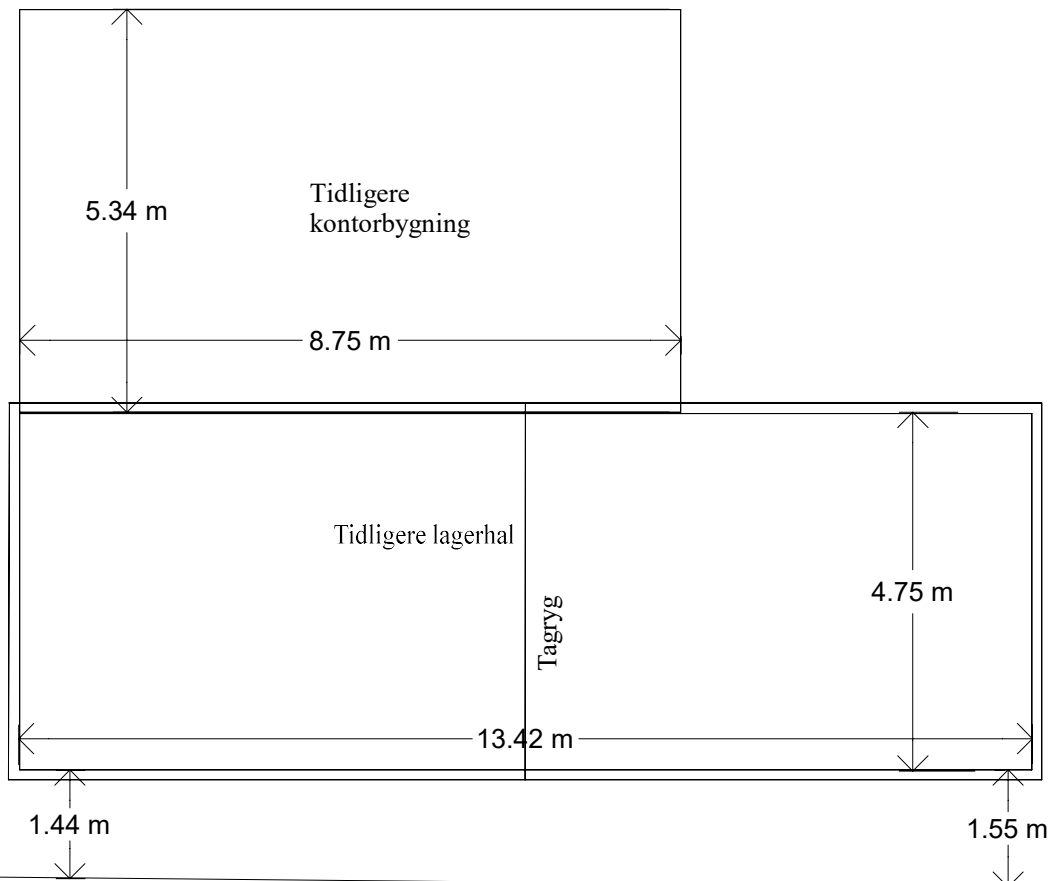

Torslundevej 72
Situationsplan med udstykning
1:500
04-06-2016
BilleArc Aps

Skel til nabo mod syd

Torslundevej 79H
Plan af bygninger
1:100
04-06-2016
BilleArc Aps

Øst

Torslundevej 79H
Facade mod øst
1:100
04-06-2016
BilleArc Aps