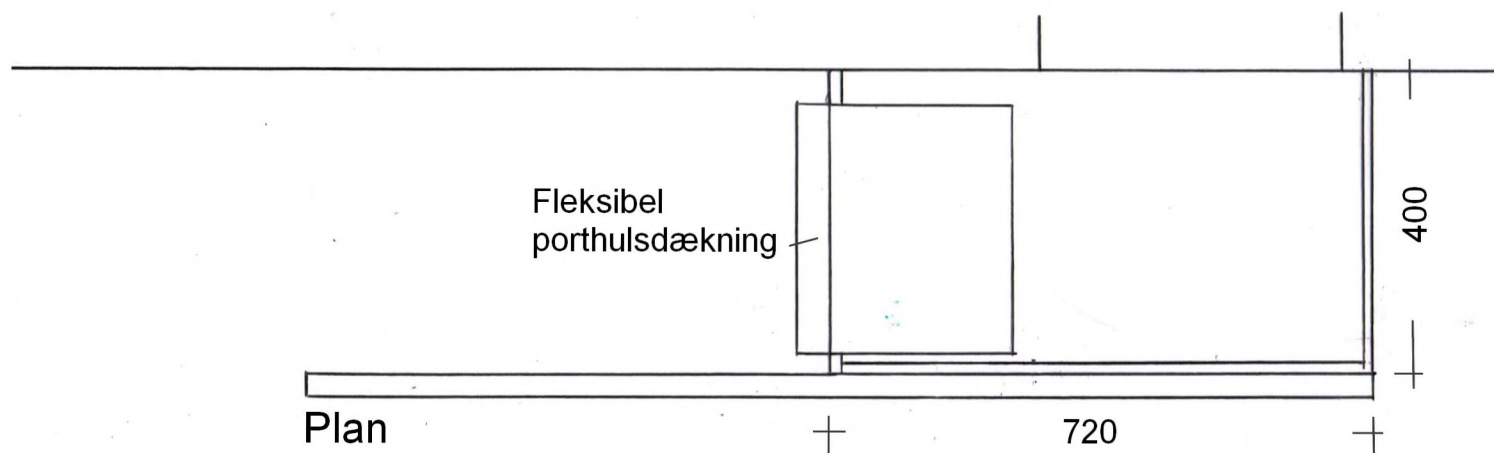

Facade

Oplukkeligt felt

Fleksibel porthulsdækning

450

Længtesnit

Fleksibel porthulsdækning

400

720