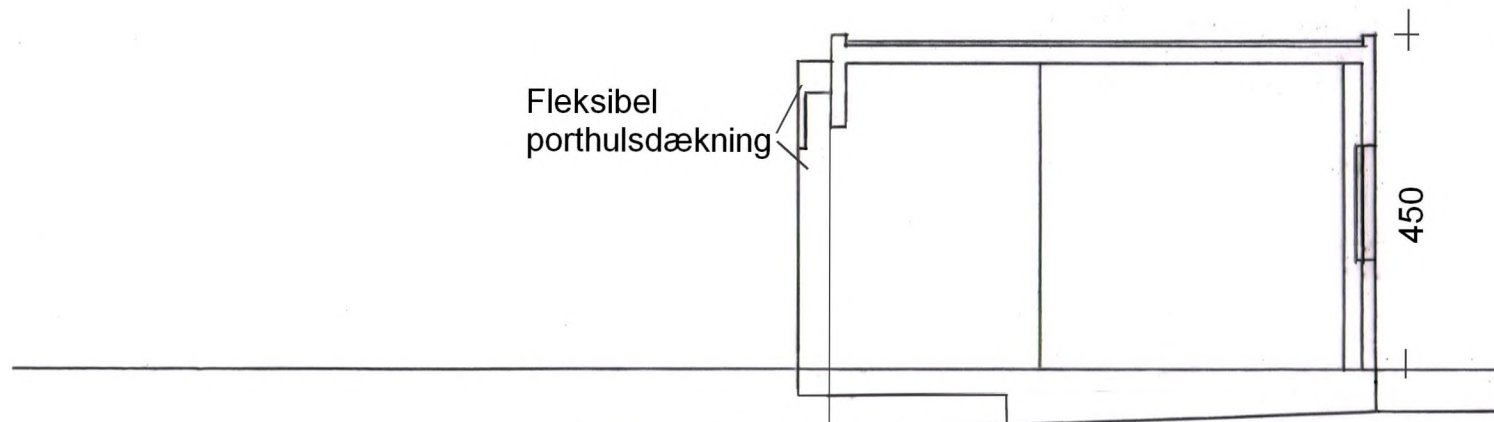

Facade

Oplukkeligt felt

Fleksibel porthulsdækning

450

Længtesnit

Fleksibel porthulsdækning

400

720