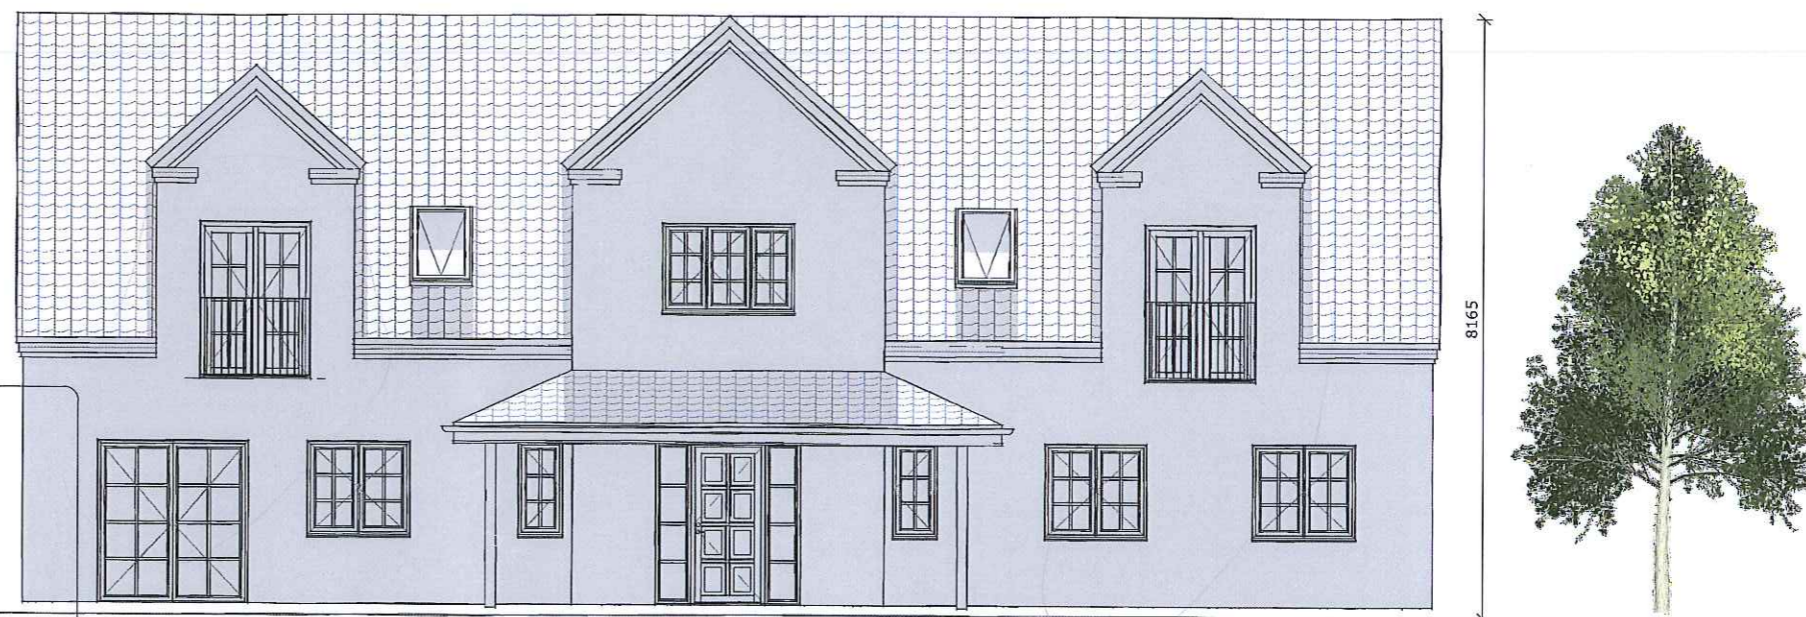

Facade mod vest

Facade mod nord

- Varmekilde. : Jordvarme
- Metode. : Gulvvarme
- Tagkonst. : 45.00° - Muret gavle
- Tagbekl. : Creaton Futura Sort engoberet glans 7
- Skalmur : Blødstrøgen mursten, vandskuring som hvid Skalcem S2000 (01 hvid)
- Udv. let bekl. : Udv. beklædning
- Vinduer : Rationel - Forma+ (træ/alu) - Hvid