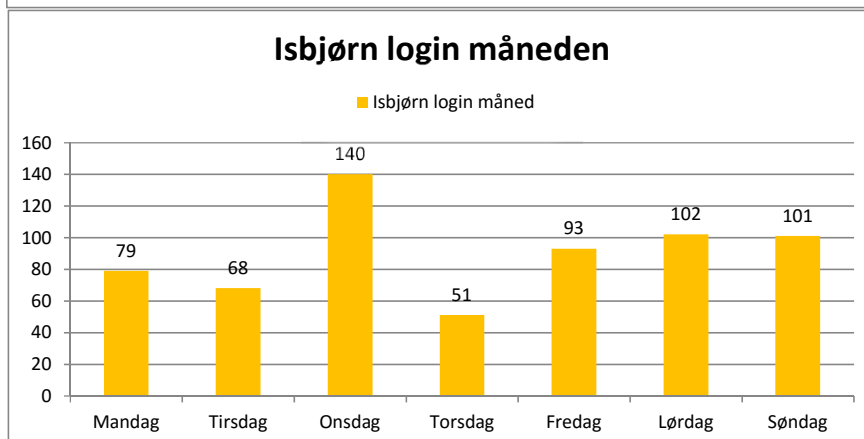

Statistik for brugerlogin Kulturbåden April 2016

Statistik for brugerlogin Kulturbåden April 2016

Tidsrum uanset type besøgende

Dato	Ugedag	Antal login	06.00-12.00	12.00-15.00	15.00-18.00	18.00-21.00	Total tidsrum
	Mandag	0	0	0	0	0	0
	Tirsdag	0	0	0	0	0	0
	Onsdag	0	0	0	0	0	0
	Torsdag	0	0	0	0	0	0
01-04-2016	Fredag	29	16	6	2	5	29
02-04-2016	Lørdag	34	21	8	2	3	34
03-04-2016	Søndag	28	19	1	3	5	28
04-04-2016	Mandag	32	22	2	3	5	32
05-04-2016	Tirsdag	30	20	2	2	6	30
06-04-2016	Onsdag	39	19	0	7	13	39
07-04-2016	Torsdag	25	11	5	5	4	25
08-04-2016	Fredag	36	19	5	11	1	36
09-04-2016	Lørdag	33	22	1	6	4	33
10-04-2016	Søndag	33	27	0	4	2	33
11-04-2016	Mandag	39	25	1	9	4	39
12-04-2016	Tirsdag	29	18	3	5	3	29
13-04-2016	Onsdag	38	21	0	11	5	37
14-04-2016	Torsdag	26	16	2	6	2	26
15-04-2016	Fredag	32	18	5	6	3	32
16-04-2016	Lørdag	35	24	1	6	4	35
17-04-2016	Søndag	39	31	3	5	0	39
18-04-2016	Mandag	30	16	1	9	4	30
19-04-2016	Tirsdag	21	12	3	1	5	21
20-04-2016	Onsdag	33	15	0	11	7	33
21-04-2016	Torsdag	30	11	2	3	14	30
22-04-2016	Fredag	34	23	4	3	4	34
23-04-2016	Lørdag	27	17	3	3	4	27
24-04-2016	Søndag	29	24	0	2	3	29
25-04-2016	Mandag	32	18	1	10	3	32
26-04-2016	Tirsdag	30	18	3	3	6	30
27-04-2016	Onsdag	30	11	1	10	7	29
28-04-2016	Torsdag	26	13	2	6	5	26
29-04-2016	Fredag	29	18	2	7	2	29
30-04-2016	Lørdag	24	18	0	5	1	24
	Søndag	0	0	0	0	0	0
	Mandag	0	0	0	0	0	0
	Tirsdag	0	0	0	0	0	0

Hele måneden	Antal Total	06.00-12.00	12.00-15.00	15.00-18.00	18.00-21.00
Mandag	133	81	5	31	16
Tirsdag	110	68	11	11	20
Onsdag	140	66	1	39	32
Torsdag	107	51	11	20	25
Fredag	160	94	22	29	15
Lørdag	153	102	13	22	16
Søndag	129	101	4	14	10
Total	932	563	67	166	134

kont | 930