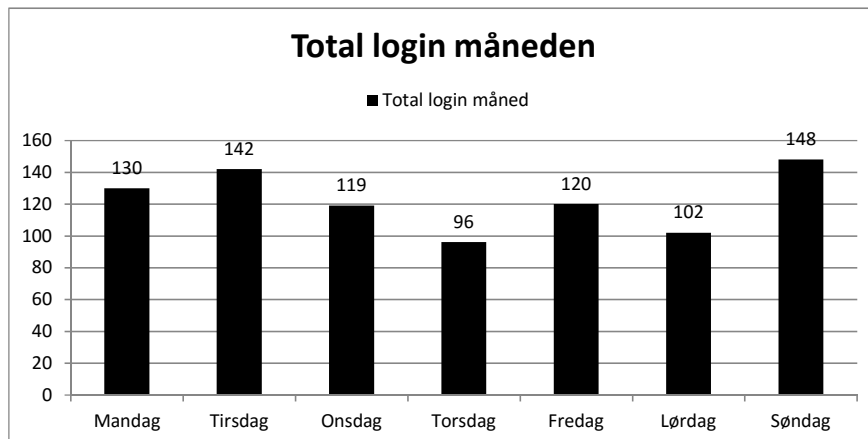

Statistik for brugerlogin Kulturbåden Maj 2016

Statistik for brugerlogin Kulturbåden Maj 2016

Tidsrum uanset type besøgende

Dato	Ugedag	Antal login	06.00-12.00	12.00-15.00	15.00-18.00	18.00-21.00	Total tidsrum
	Mandag	0	0	0	0	0	0
	Tirsdag	0	0	0	0	0	0
	Onsdag	0	0	0	0	0	0
	Torsdag	0	0	0	0	0	0
	Fredag	0	0	0	0	0	0
	Lørdag	0	0	0	0	0	0
01-05-2016	Søndag	35	22	0	6	7	35
02-05-2016	Mandag	31	19	2	7	3	31
03-05-2016	Tirsdag	34	20	3	5	6	34
04-05-2016	Onsdag	31	16	0	6	8	30
05-05-2016	Torsdag	31	20	5	3	3	31
06-05-2016	Fredag	27	19	4	3	1	27
07-05-2016	Lørdag	26	17	3	4	2	26
08-05-2016	Søndag	22	13	3	4	2	22
09-05-2016	Mandag	23	13	3	5	2	23
10-05-2016	Tirsdag	26	16	0	6	4	26
11-05-2016	Onsdag	33	15	0	8	10	33
12-05-2016	Torsdag	19	7	5	6	1	19
13-05-2016	Fredag	31	18	6	4	3	31
14-05-2016	Lørdag	27	22	0	3	2	27
15-05-2016	Søndag	22	10	1	1	3	15
16-05-2016	Mandag	27	19	4	3	1	27
17-05-2016	Tirsdag	25	15	5	3	2	25
18-05-2016	Onsdag	25	13	0	4	8	25
19-05-2016	Torsdag	21	7	3	8	3	21
20-05-2016	Fredag	38	23	5	2	8	38
21-05-2016	Lørdag	25	20	0	4	1	25
22-05-2016	Søndag	38	21	5	7	5	38
23-05-2016	Mandag	23	13	1	4	5	23
24-05-2016	Tirsdag	29	17	3	4	5	29
25-05-2016	Onsdag	30	13	1	6	10	30
26-05-2016	Torsdag	25	15	2	1	7	25
27-05-2016	Fredag	24	12	6	3	3	24
28-05-2016	Lørdag	24	23	0	0	1	24
29-05-2016	Søndag	31	24	1	4	2	31
30-05-2016	Mandag	26	13	3	4	6	26
31-05-2016	Tirsdag	28	18	2	6	2	28

Hele måneden	Antal Total	06.00-12.00	12.00-15.00	15.00-18.00	18.00-21.00
Mandag	130	77	13	23	17
Tirsdag	142	86	13	24	19
Onsdag	119	57	1	24	36
Torsdag	96	49	15	18	14
Fredag	120	72	21	12	15
Lørdag	102	82	3	11	6
Søndag	148	90	10	22	19
Total	857	513	76	134	126

kont | 849