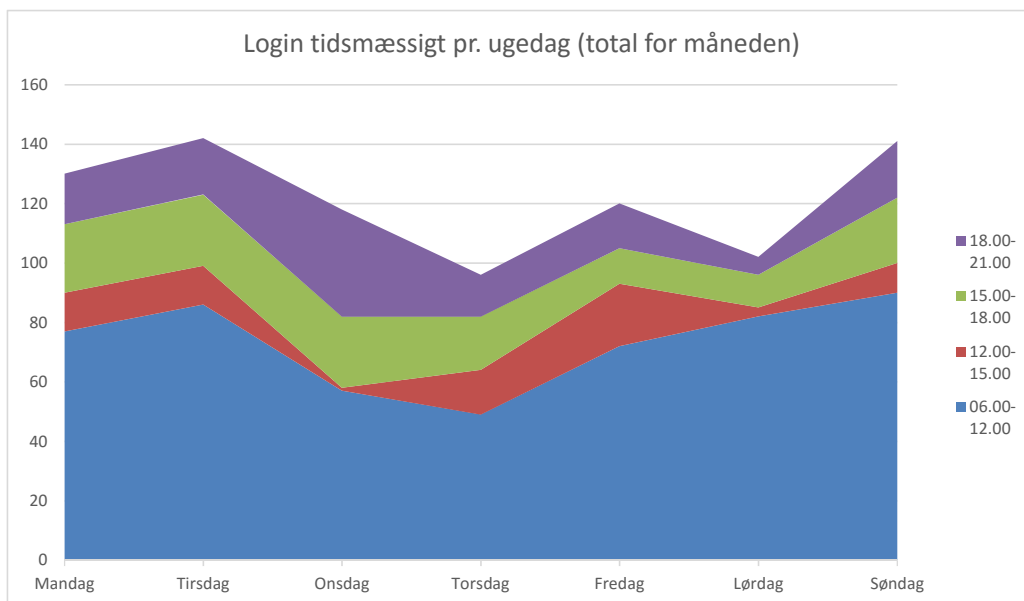

Statistik for brugerlogin Kulturbåden Maj 2016

Tidsrum uanset type besøgende

Dato	Ugedag	Antal login	06.00-12.00	12.00-15.00	15.00-18.00	18.00-21.00	Total tidsrum
	Mandag	0	0	0	0	0	0
	Tirsdag	0	0	0	0	0	0
	Onsdag	0	0	0	0	0	0
	Torsdag	0	0	0	0	0	0
	Fredag	0	0	0	0	0	0
	Lørdag	0	0	0	0	0	0
01-05-2016	Søndag	35	22	0	6	7	35
02-05-2016	Mandag	31	19	2	7	3	31
03-05-2016	Tirsdag	34	20	3	5	6	34
04-05-2016	Onsdag	31	16	0	6	8	30
05-05-2016	Torsdag	31	20	5	3	3	31
06-05-2016	Fredag	27	19	4	3	1	27
07-05-2016	Lørdag	26	17	3	4	2	26
08-05-2016	Søndag	22	13	3	4	2	22
09-05-2016	Mandag	23	13	3	5	2	23
10-05-2016	Tirsdag	26	16	0	6	4	26
11-05-2016	Onsdag	33	15	0	8	10	33
12-05-2016	Torsdag	19	7	5	6	1	19
13-05-2016	Fredag	31	18	6	4	3	31
14-05-2016	Lørdag	27	22	0	3	2	27
15-05-2016	Søndag	22	10	1	1	3	15
16-05-2016	Mandag	27	19	4	3	1	27
17-05-2016	Tirsdag	25	15	5	3	2	25
18-05-2016	Onsdag	25	13	0	4	8	25
19-05-2016	Torsdag	21	7	3	8	3	21
20-05-2016	Fredag	38	23	5	2	8	38
21-05-2016	Lørdag	25	20	0	4	1	25
22-05-2016	Søndag	38	21	5	7	5	38
23-05-2016	Mandag	23	13	1	4	5	23
24-05-2016	Tirsdag	29	17	3	4	5	29
25-05-2016	Onsdag	30	13	1	6	10	30
26-05-2016	Torsdag	25	15	2	1	7	25
27-05-2016	Fredag	24	12	6	3	3	24
28-05-2016	Lørdag	24	23	0	0	1	24
29-05-2016	Søndag	31	24	1	4	2	31
30-05-2016	Mandag	26	13	3	4	6	26
31-05-2016	Tirsdag	28	18	2	6	2	28

Hele måneden	Antal Total	06.00-12.00	12.00-15.00	15.00-18.00	18.00-21.00
Mandag	130	77	13	23	17
Tirsdag	142	86	13	24	19
Onsdag	119	57	1	24	36
Torsdag	96	49	15	18	14
Fredag	120	72	21	12	15
Lørdag	102	82	3	11	6
Søndag	148	90	10	22	19
Total	857	513	76	134	126

kont | 849

Statistik for brugerlogin Kulturbåden Maj 2016