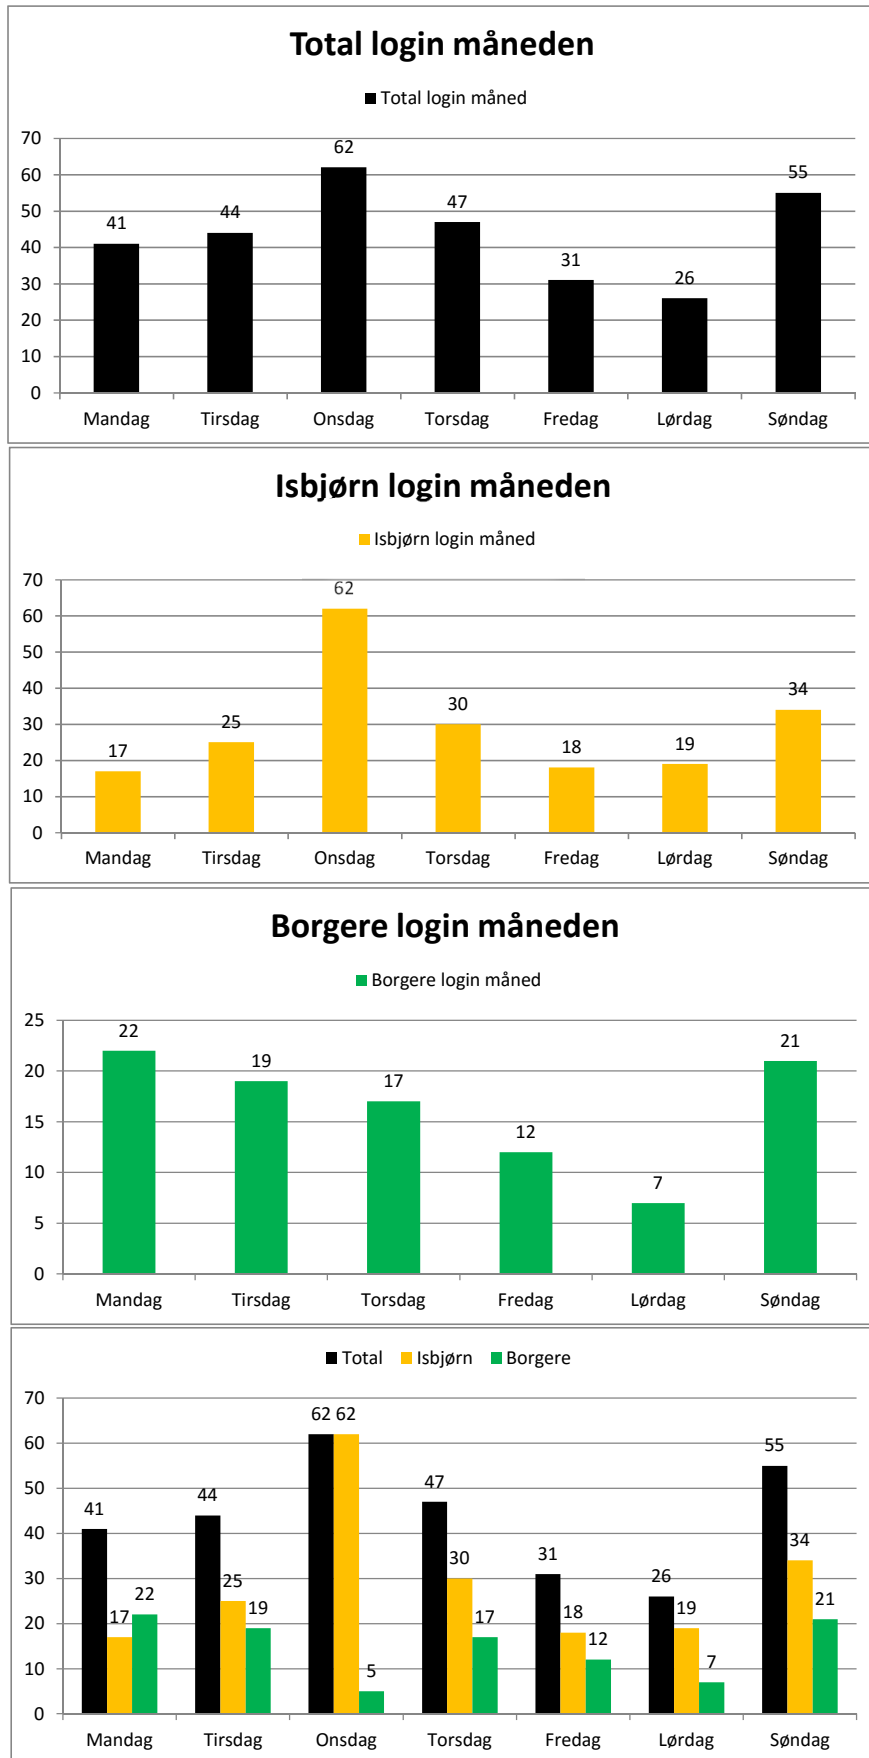

Hele måneden	Antal Total	06.00-12.00	12.00-15.00	15.00-18.00	18.00-21.00
Mandag	130	77	13	23	17
Tirsdag	142	86	13	24	19
Onsdag	119	57	1	24	36
Torsdag	96	49	15	18	14
Fredag	120	72	21	12	15
Lørdag	102	82	3	11	6
Søndag	148	90	10	22	19
Total	857	513	76	134	126

kont | 849

Statistik for brugerlogin Kulturbåden Maj 2016

Statistik for brugerlogin Kulturbåden Juni 2016

Isbjørn / borger

Dato	Ugedag	Antal login H.dør (døgn)	06.00- 11.00	13.00- 21.00	Total tidsrum
	Mandag	0	0	0	0
	Tirsdag	0	0	0	0
01-06-2016	Onsdag	35	10	22	32
02-06-2016	Torsdag	21	18	3	21
03-06-2016	Fredag	31	18	12	30
04-06-2016	Lørdag	26	19	7	26
05-06-2016	Søndag	27	19	8	27
06-06-2016	Mandag	23	11	11	22
07-06-2016	Tirsdag	8	8	0	8
08-06-2016	Onsdag	0	0	0	0
09-06-2016	Torsdag	0	0	0	0
10-06-2016	Fredag	0	0	0	0
11-06-2016	Lørdag	0	0	0	0
12-06-2016	Søndag	0	0	0	0
13-06-2016	Mandag	0	0	0	0
14-06-2016	Tirsdag	0	0	0	0
15-06-2016	Onsdag	0	0	0	0
16-06-2016	Torsdag	0	0	0	0
17-06-2016	Fredag	0	0	0	0
18-06-2016	Lørdag	0	0	0	0
19-06-2016	Søndag	0	0	0	0
20-06-2016	Mandag	0	0	0	0
21-06-2016	Tirsdag	0	0	0	0
22-06-2016	Onsdag	0	0	0	0
23-06-2016	Torsdag	0	0	0	0
24-06-2016	Fredag	0	0	0	0
25-06-2016	Lørdag	0	0	0	0
26-06-2016	Søndag	28	15	13	28
27-06-2016	Mandag	18	6	11	17
28-06-2016	Tirsdag	36	17	19	36
29-06-2016	Onsdag	27	15	11	26
30-06-2016	Torsdag	26	12	14	26
	Fredag	0	0	0	0
	Lørdag	0	0	0	0
	Søndag	0	0	0	0
	Mandag	0	0	0	0
	Tirsdag	0	0	0	0

Hele måneden	Antal Total	06.00- 11.00	13.00- 21.00
Mandag	41	17	22
Tirsdag	44	25	19
Onsdag	62	25	33
Torsdag	47	30	17
Fredag	31	18	12
Lørdag	26	19	7
Søndag	55	34	21
Total	306	168	131
		Isbjørn	Borgere

Statistik for brugerlogin Kulturbåden Juni 2016