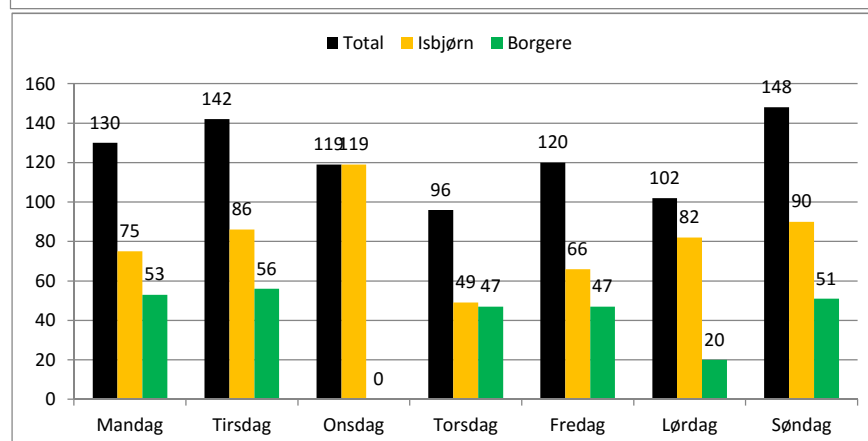

Statistik for brugerlogin Kulturbåden Maj 2016

Statistik for brugerlogin Kulturbåden Maj 2016

Tidsrum uanset type besøgende

Dato	Ugedag	Antal login	06.00-12.00	12.00-15.00	15.00-18.00	18.00-21.00	Total tidsrum
	Mandag	0	0	0	0	0	0
	Tirsdag	0	0	0	0	0	0
	Onsdag	0	0	0	0	0	0
	Torsdag	0	0	0	0	0	0
	Fredag	0	0	0	0	0	0
	Lørdag	0	0	0	0	0	0
01-05-2016	Søndag	35	22	0	6	7	35
02-05-2016	Mandag	31	19	2	7	3	31
03-05-2016	Tirsdag	34	20	3	5	6	34
04-05-2016	Onsdag	31	16	0	6	8	30
05-05-2016	Torsdag	31	20	5	3	3	31
06-05-2016	Fredag	27	19	4	3	1	27
07-05-2016	Lørdag	26	17	3	4	2	26
08-05-2016	Søndag	22	13	3	4	2	22
09-05-2016	Mandag	23	13	3	5	2	23
10-05-2016	Tirsdag	26	16	0	6	4	26
11-05-2016	Onsdag	33	15	0	8	10	33
12-05-2016	Torsdag	19	7	5	6	1	19
13-05-2016	Fredag	31	18	6	4	3	31
14-05-2016	Lørdag	27	22	0	3	2	27
15-05-2016	Søndag	22	10	1	1	3	15
16-05-2016	Mandag	27	19	4	3	1	27
17-05-2016	Tirsdag	25	15	5	3	2	25
18-05-2016	Onsdag	25	13	0	4	8	25
19-05-2016	Torsdag	21	7	3	8	3	21
20-05-2016	Fredag	38	23	5	2	8	38
21-05-2016	Lørdag	25	20	0	4	1	25
22-05-2016	Søndag	38	21	5	7	5	38
23-05-2016	Mandag	23	13	1	4	5	23
24-05-2016	Tirsdag	29	17	3	4	5	29
25-05-2016	Onsdag	30	13	1	6	10	30
26-05-2016	Torsdag	25	15	2	1	7	25
27-05-2016	Fredag	24	12	6	3	3	24
28-05-2016	Lørdag	24	23	0	0	1	24
29-05-2016	Søndag	31	24	1	4	2	31
30-05-2016	Mandag	26	13	3	4	6	26
31-05-2016	Tirsdag	28	18	2	6	2	28

Hele måneden	Antal Total	06.00-12.00	12.00-15.00	15.00-18.00	18.00-21.00
Mandag	130	77	13	23	17
Tirsdag	142	86	13	24	19
Onsdag	119	57	1	24	36
Torsdag	96	49	15	18	14
Fredag	120	72	21	12	15
Lørdag	102	82	3	11	6
Søndag	148	90	10	22	19
Total	857	513	76	134	126

kont | 849