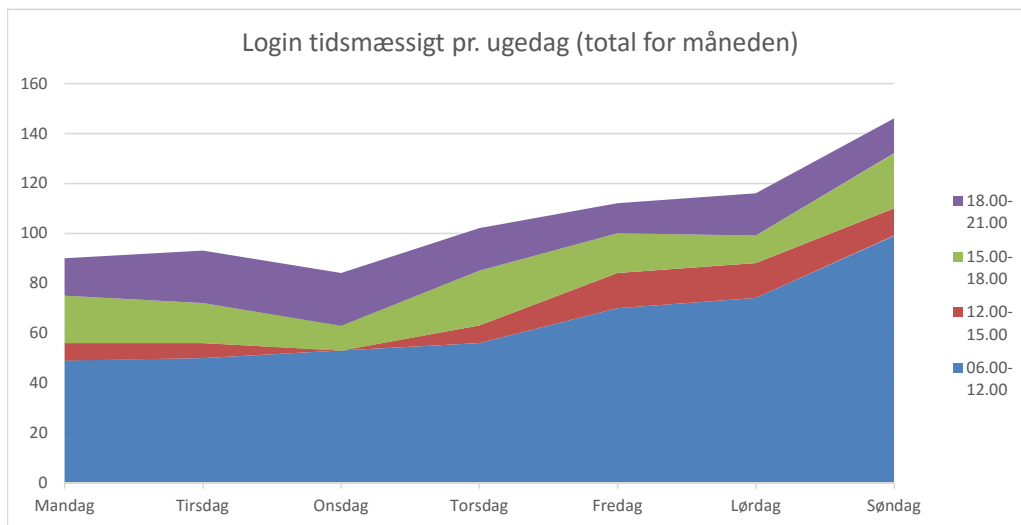

Statistik for brugerlogin Kulturbåden Juli 2016

Tidsrum uanset type besøgende

Dato	Ugedag	Antal login	06.00-12.00	12.00-15.00	15.00-18.00	18.00-21.00	Total tidsrum
	Mandag	0	0	0	0	0	0
	Tirsdag	0	0	0	0	0	0
	Onsdag	0	0	0	0	0	0
	Torsdag	0	0	0	0	0	0
01-07-2016	Fredag	23	10	5	6	2	23
02-07-2016	Lørdag	20	15	1	2	2	20
03-07-2016	Søndag	29	20	2	3	4	29
04-07-2016	Mandag	35	16	1	10	8	35
05-07-2016	Tirsdag	21	11	2	3	5	21
06-07-2016	Onsdag	19	13	0	1	4	18
07-07-2016	Torsdag	27	15	3	5	4	27
08-07-2016	Fredag	21	14	3	1	3	21
09-07-2016	Lørdag	26	16	2	1	7	26
10-07-2016	Søndag	31	21	1	5	4	31
11-07-2016	Mandag	17	8	3	3	3	17
12-07-2016	Tirsdag	26	15	1	5	5	26
13-07-2016	Onsdag	23	15	0	2	6	23
14-07-2016	Torsdag	25	11	1	5	8	25
15-07-2016	Fredag	20	12	0	4	4	20
16-07-2016	Lørdag	26	14	4	5	3	26
17-07-2016	Søndag	32	21	5	3	3	32
18-07-2016	Mandag	22	14	2	3	3	22
19-07-2016	Tirsdag	28	12	2	6	8	28
20-07-2016	Onsdag	22	10	0	3	9	22
21-07-2016	Torsdag	24	15	0	7	2	24
22-07-2016	Fredag	22	16	4	2	0	22
23-07-2016	Lørdag	23	17	3	1	2	23
24-07-2016	Søndag	32	20	3	8	1	32
25-07-2016	Mandag	16	11	1	3	1	16
26-07-2016	Tirsdag	18	12	1	2	3	18
27-07-2016	Onsdag	21	15	0	4	2	21
28-07-2016	Torsdag	26	15	3	5	3	26
29-07-2016	Fredag	26	18	2	3	3	26
30-07-2016	Lørdag	21	12	4	2	3	21
31-07-2016	Søndag	22	17	0	3	2	22
	Mandag	0	0	0	0	0	0
	Tirsdag	0	0	0	0	0	0

Hele måneden	Antal Total	06.00-12.00	12.00-15.00	15.00-18.00	18.00-21.00
Mandag	90	49	7	19	15
Tirsdag	93	50	6	16	21
Onsdag	85	53	0	10	21
Torsdag	102	56	7	22	17
Fredag	112	70	14	16	12
Lørdag	116	74	14	11	17
Søndag	146	99	11	22	14
Total	744	451	59	116	117

kont | 743

Statistik for brugerlogin Kulturbåden Juli 2016