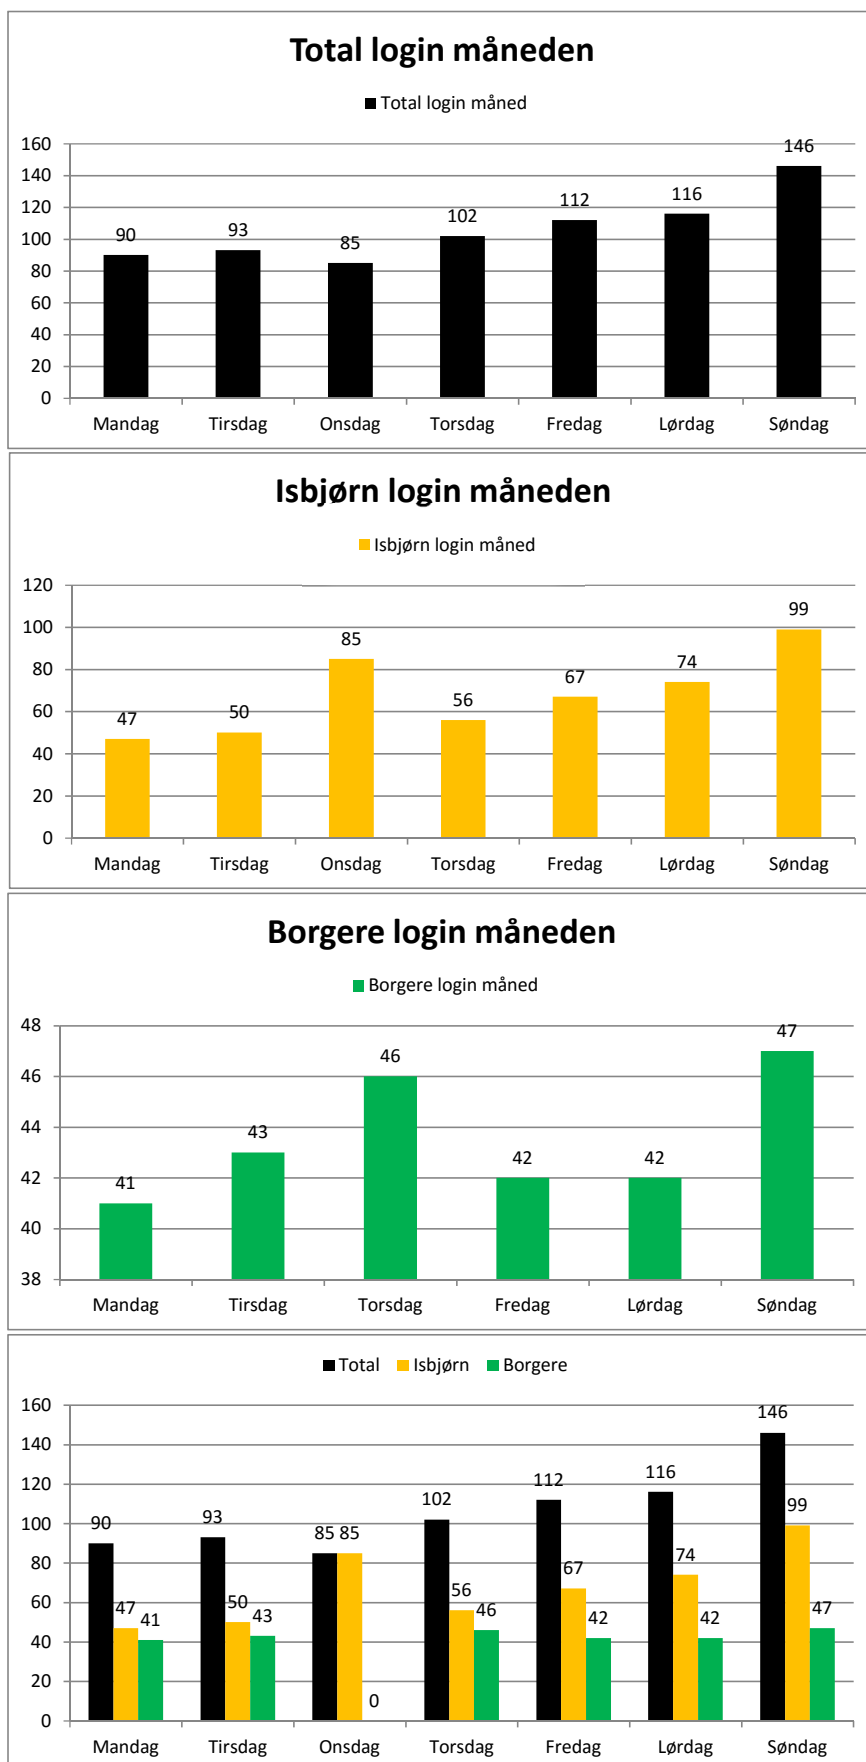

Statistik for brugerlogin Kulturbåden Juli 2016

Statistik for brugerlogin Kulturbåden Juli 2016

Tidsrum uanset type besøgende

Dato	Ugedag	Antal login	06.00-12.00	12.00-15.00	15.00-18.00	18.00-21.00	Total tidsrum
	Mandag	0	0	0	0	0	0
	Tirsdag	0	0	0	0	0	0
	Onsdag	0	0	0	0	0	0
	Torsdag	0	0	0	0	0	0
01-07-2016	Fredag	23	10	5	6	2	23
02-07-2016	Lørdag	20	15	1	2	2	20
03-07-2016	Søndag	29	20	2	3	4	29
04-07-2016	Mandag	35	16	1	10	8	35
05-07-2016	Tirsdag	21	11	2	3	5	21
06-07-2016	Onsdag	19	13	0	1	4	18
07-07-2016	Torsdag	27	15	3	5	4	27
08-07-2016	Fredag	21	14	3	1	3	21
09-07-2016	Lørdag	26	16	2	1	7	26
10-07-2016	Søndag	31	21	1	5	4	31
11-07-2016	Mandag	17	8	3	3	3	17
12-07-2016	Tirsdag	26	15	1	5	5	26
13-07-2016	Onsdag	23	15	0	2	6	23
14-07-2016	Torsdag	25	11	1	5	8	25
15-07-2016	Fredag	20	12	0	4	4	20
16-07-2016	Lørdag	26	14	4	5	3	26
17-07-2016	Søndag	32	21	5	3	3	32
18-07-2016	Mandag	22	14	2	3	3	22
19-07-2016	Tirsdag	28	12	2	6	8	28
20-07-2016	Onsdag	22	10	0	3	9	22
21-07-2016	Torsdag	24	15	0	7	2	24
22-07-2016	Fredag	22	16	4	2	0	22
23-07-2016	Lørdag	23	17	3	1	2	23
24-07-2016	Søndag	32	20	3	8	1	32
25-07-2016	Mandag	16	11	1	3	1	16
26-07-2016	Tirsdag	18	12	1	2	3	18
27-07-2016	Onsdag	21	15	0	4	2	21
28-07-2016	Torsdag	26	15	3	5	3	26
29-07-2016	Fredag	26	18	2	3	3	26
30-07-2016	Lørdag	21	12	4	2	3	21
31-07-2016	Søndag	22	17	0	3	2	22
	Mandag	0	0	0	0	0	0
	Tirsdag	0	0	0	0	0	0

Hele måneden	Antal Total	06.00-12.00	12.00-15.00	15.00-18.00	18.00-21.00
Mandag	90	49	7	19	15
Tirsdag	93	50	6	16	21
Onsdag	85	53	0	10	21
Torsdag	102	56	7	22	17
Fredag	112	70	14	16	12
Lørdag	116	74	14	11	17
Søndag	146	99	11	22	14
Total	744	451	59	116	117

kont | 743