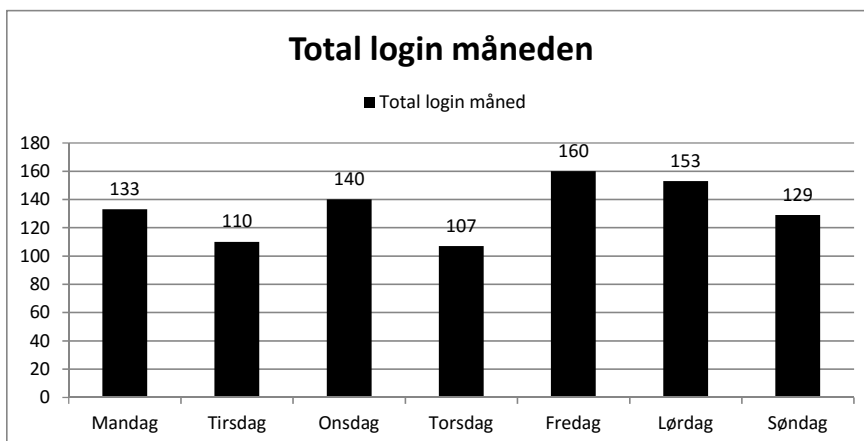

Statistik for brugerlogin Kulturbåden April 2016

Statistik for brugerlogin Kulturbåden April 2016

Tidsrum uanset type besøgende

Dato	Ugedag	Antal login	06.00-12.00	12.00-15.00	15.00-18.00	18.00-21.00	Total tidsrum
	Mandag	0	0	0	0	0	0
	Tirsdag	0	0	0	0	0	0
	Onsdag	0	0	0	0	0	0
	Torsdag	0	0	0	0	0	0
01-04-2016	Fredag	29	16	6	2	5	29
02-04-2016	Lørdag	34	21	8	2	3	34
03-04-2016	Søndag	28	19	1	3	5	28
04-04-2016	Mandag	32	22	2	3	5	32
05-04-2016	Tirsdag	30	20	2	2	6	30
06-04-2016	Onsdag	39	19	0	7	13	39
07-04-2016	Torsdag	25	11	5	5	4	25
08-04-2016	Fredag	36	19	5	11	1	36
09-04-2016	Lørdag	33	22	1	6	4	33
10-04-2016	Søndag	33	27	0	4	2	33
11-04-2016	Mandag	39	25	1	9	4	39
12-04-2016	Tirsdag	29	18	3	5	3	29
13-04-2016	Onsdag	38	21	0	11	5	37
14-04-2016	Torsdag	26	16	2	6	2	26
15-04-2016	Fredag	32	18	5	6	3	32
16-04-2016	Lørdag	35	24	1	6	4	35
17-04-2016	Søndag	39	31	3	5	0	39
18-04-2016	Mandag	30	16	1	9	4	30
19-04-2016	Tirsdag	21	12	3	1	5	21
20-04-2016	Onsdag	33	15	0	11	7	33
21-04-2016	Torsdag	30	11	2	3	14	30
22-04-2016	Fredag	34	23	4	3	4	34
23-04-2016	Lørdag	27	17	3	3	4	27
24-04-2016	Søndag	29	24	0	2	3	29
25-04-2016	Mandag	32	18	1	10	3	32
26-04-2016	Tirsdag	30	18	3	3	6	30
27-04-2016	Onsdag	30	11	1	10	7	29
28-04-2016	Torsdag	26	13	2	6	5	26
29-04-2016	Fredag	29	18	2	7	2	29
30-04-2016	Lørdag	24	18	0	5	1	24
	Søndag	0	0	0	0	0	0
	Mandag	0	0	0	0	0	0
	Tirsdag	0	0	0	0	0	0

Hele måneden	Antal Total	06.00-12.00	12.00-15.00	15.00-18.00	18.00-21.00
Mandag	133	81	5	31	16
Tirsdag	110	68	11	11	20
Onsdag	140	66	1	39	32
Torsdag	107	51	11	20	25
Fredag	160	94	22	29	15
Lørdag	153	102	13	22	16
Søndag	129	101	4	14	10
Total	932	563	67	166	134

kont | 930