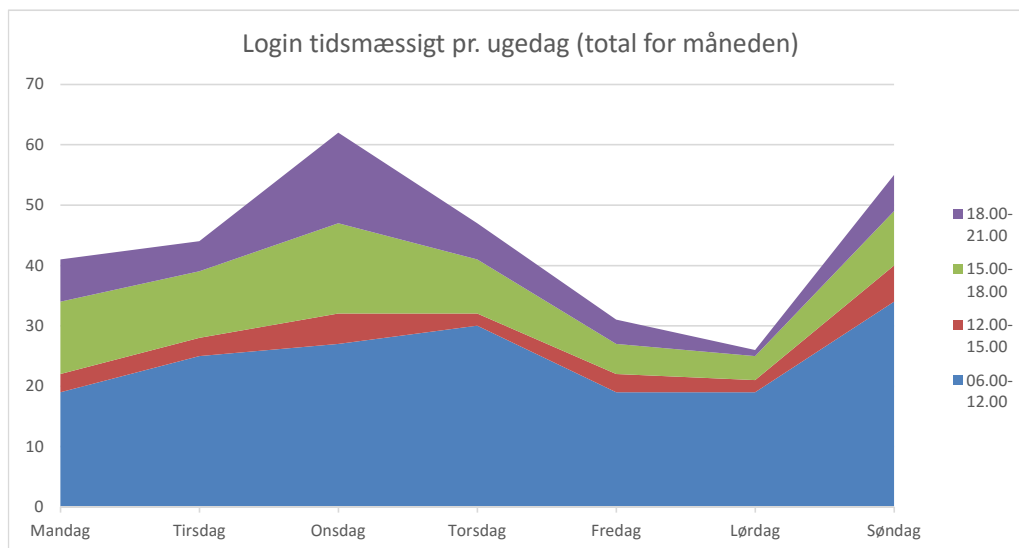

Statistik for brugerlogin Kulturbåden Juni 2016

Tidsrum uanset type besøgende

Dato	Ugedag	Antal login	06.00-12.00	12.00-15.00	15.00-18.00	18.00-21.00	Total tidsrum
	Mandag	0	0	0	0	0	0
	Tirsdag	0	0	0	0	0	0
01-06-2016	Onsdag	35	11	5	11	8	35
02-06-2016	Torsdag	21	18	0	2	1	21
03-06-2016	Fredag	31	19	3	5	4	31
04-06-2016	Lørdag	26	19	2	4	1	26
05-06-2016	Søndag	27	19	1	6	1	27
06-06-2016	Mandag	23	12	1	7	3	23
07-06-2016	Tirsdag	8	8	0	0	0	8
08-06-2016	Onsdag	0	0	0	0	0	0
09-06-2016	Torsdag	0	0	0	0	0	0
10-06-2016	Fredag	0	0	0	0	0	0
11-06-2016	Lørdag	0	0	0	0	0	0
12-06-2016	Søndag	0	0	0	0	0	0
13-06-2016	Mandag	0	0	0	0	0	0
14-06-2016	Tirsdag	0	0	0	0	0	0
15-06-2016	Onsdag	0	0	0	0	0	0
16-06-2016	Torsdag	0	0	0	0	0	0
17-06-2016	Fredag	0	0	0	0	0	0
18-06-2016	Lørdag	0	0	0	0	0	0
19-06-2016	Søndag	0	0	0	0	0	0
20-06-2016	Mandag	0	0	0	0	0	0
21-06-2016	Tirsdag	0	0	0	0	0	0
22-06-2016	Onsdag	0	0	0	0	0	0
23-06-2016	Torsdag	0	0	0	0	0	0
24-06-2016	Fredag	0	0	0	0	0	0
25-06-2016	Lørdag	0	0	0	0	0	0
26-06-2016	Søndag	28	15	5	3	5	28
27-06-2016	Mandag	18	7	2	5	4	18
28-06-2016	Tirsdag	36	17	3	11	5	36
29-06-2016	Onsdag	27	16	0	4	7	27
30-06-2016	Torsdag	26	12	2	7	5	26
	Fredag	0	0	0	0	0	0
	Lørdag	0	0	0	0	0	0
	Søndag	0	0	0	0	0	0
	Mandag	0	0	0	0	0	0
	Tirsdag	0	0	0	0	0	0

Hele måneden	Antal Total	06.00-12.00	12.00-15.00	15.00-18.00	18.00-21.00
Mandag	41	19	3	12	7
Tirsdag	44	25	3	11	5
Onsdag	62	27	5	15	15
Torsdag	47	30	2	9	6
Fredag	31	19	3	5	4
Lørdag	26	19	2	4	1
Søndag	55	34	6	9	6
Total	306	173	24	65	44

kont | 306

Statistik for brugerlogin Kulturbåden Juni 2016