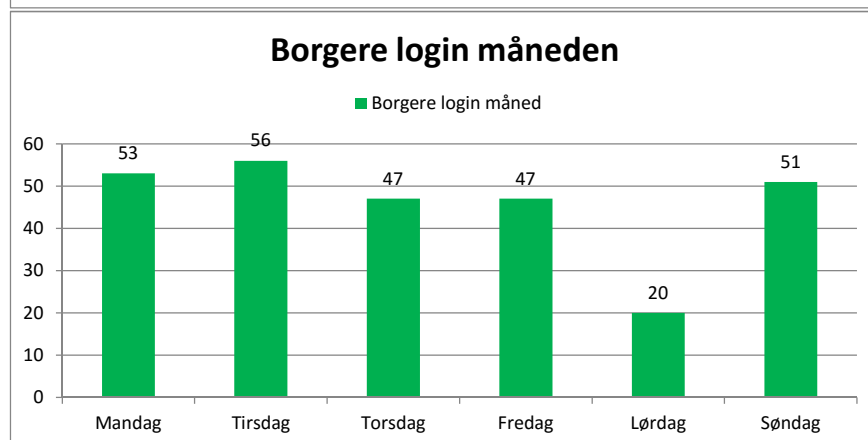

Statistik for brugerlogin Kulturbåden Maj 2016

Statistik for brugerlogin Kulturbåden Maj 2016

Tidsrum uanset type besøgende

Dato	Ugedag	Antal login	06.00-12.00	12.00-15.00	15.00-18.00	18.00-21.00	Total tidsrum
	Mandag	0	0	0	0	0	0
	Tirsdag	0	0	0	0	0	0
	Onsdag	0	0	0	0	0	0
	Torsdag	0	0	0	0	0	0
	Fredag	0	0	0	0	0	0
	Lørdag	0	0	0	0	0	0
01-05-2016	Søndag	35	22	0	6	7	35
02-05-2016	Mandag	31	19	2	7	3	31
03-05-2016	Tirsdag	34	20	3	5	6	34
04-05-2016	Onsdag	31	16	0	6	8	30
05-05-2016	Torsdag	31	20	5	3	3	31
06-05-2016	Fredag	27	19	4	3	1	27
07-05-2016	Lørdag	26	17	3	4	2	26
08-05-2016	Søndag	22	13	3	4	2	22
09-05-2016	Mandag	23	13	3	5	2	23
10-05-2016	Tirsdag	26	16	0	6	4	26
11-05-2016	Onsdag	33	15	0	8	10	33
12-05-2016	Torsdag	19	7	5	6	1	19
13-05-2016	Fredag	31	18	6	4	3	31
14-05-2016	Lørdag	27	22	0	3	2	27
15-05-2016	Søndag	22	10	1	1	3	15
16-05-2016	Mandag	27	19	4	3	1	27
17-05-2016	Tirsdag	25	15	5	3	2	25
18-05-2016	Onsdag	25	13	0	4	8	25
19-05-2016	Torsdag	21	7	3	8	3	21
20-05-2016	Fredag	38	23	5	2	8	38
21-05-2016	Lørdag	25	20	0	4	1	25
22-05-2016	Søndag	38	21	5	7	5	38
23-05-2016	Mandag	23	13	1	4	5	23
24-05-2016	Tirsdag	29	17	3	4	5	29
25-05-2016	Onsdag	30	13	1	6	10	30
26-05-2016	Torsdag	25	15	2	1	7	25
27-05-2016	Fredag	24	12	6	3	3	24
28-05-2016	Lørdag	24	23	0	0	1	24
29-05-2016	Søndag	31	24	1	4	2	31
30-05-2016	Mandag	26	13	3	4	6	26
31-05-2016	Tirsdag	28	18	2	6	2	28

Hele måneden	Antal Total	06.00-12.00	12.00-15.00	15.00-18.00	18.00-21.00
Mandag	130	77	13	23	17
Tirsdag	142	86	13	24	19
Onsdag	119	57	1	24	36
Torsdag	96	49	15	18	14
Fredag	120	72	21	12	15
Lørdag	102	82	3	11	6
Søndag	148	90	10	22	19
Total	857	513	76	134	126

kont | 849