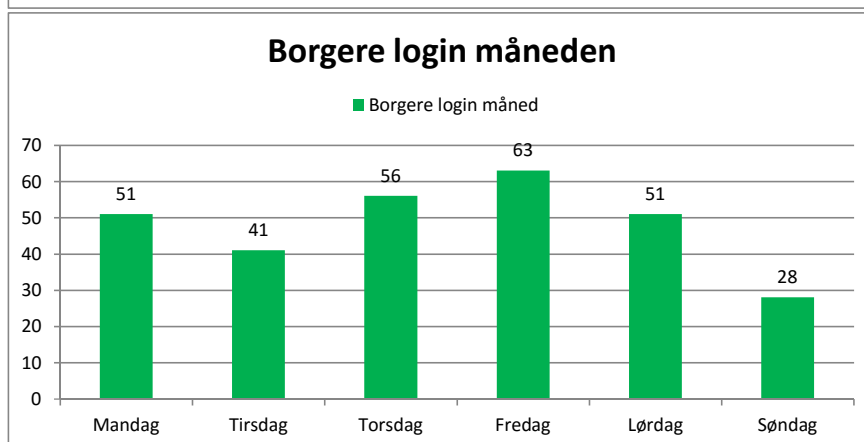

Statistik for brugerlogin Kulturbåden April 2016

Statistik for brugerlogin Kulturbåden April 2016

Tidsrum uanset type besøgende

Dato	Ugedag	Antal login	06.00-12.00	12.00-15.00	15.00-18.00	18.00-21.00	Total tidsrum
	Mandag	0	0	0	0	0	0
	Tirsdag	0	0	0	0	0	0
	Onsdag	0	0	0	0	0	0
	Torsdag	0	0	0	0	0	0
01-04-2016	Fredag	29	16	6	2	5	29
02-04-2016	Lørdag	34	21	8	2	3	34
03-04-2016	Søndag	28	19	1	3	5	28
04-04-2016	Mandag	32	22	2	3	5	32
05-04-2016	Tirsdag	30	20	2	2	6	30
06-04-2016	Onsdag	39	19	0	7	13	39
07-04-2016	Torsdag	25	11	5	5	4	25
08-04-2016	Fredag	36	19	5	11	1	36
09-04-2016	Lørdag	33	22	1	6	4	33
10-04-2016	Søndag	33	27	0	4	2	33
11-04-2016	Mandag	39	25	1	9	4	39
12-04-2016	Tirsdag	29	18	3	5	3	29
13-04-2016	Onsdag	38	21	0	11	5	37
14-04-2016	Torsdag	26	16	2	6	2	26
15-04-2016	Fredag	32	18	5	6	3	32
16-04-2016	Lørdag	35	24	1	6	4	35
17-04-2016	Søndag	39	31	3	5	0	39
18-04-2016	Mandag	30	16	1	9	4	30
19-04-2016	Tirsdag	21	12	3	1	5	21
20-04-2016	Onsdag	33	15	0	11	7	33
21-04-2016	Torsdag	30	11	2	3	14	30
22-04-2016	Fredag	34	23	4	3	4	34
23-04-2016	Lørdag	27	17	3	3	4	27
24-04-2016	Søndag	29	24	0	2	3	29
25-04-2016	Mandag	32	18	1	10	3	32
26-04-2016	Tirsdag	30	18	3	3	6	30
27-04-2016	Onsdag	30	11	1	10	7	29
28-04-2016	Torsdag	26	13	2	6	5	26
29-04-2016	Fredag	29	18	2	7	2	29
30-04-2016	Lørdag	24	18	0	5	1	24
	Søndag	0	0	0	0	0	0
	Mandag	0	0	0	0	0	0
	Tirsdag	0	0	0	0	0	0

Hele måneden	Antal Total	06.00-12.00	12.00-15.00	15.00-18.00	18.00-21.00
Mandag	133	81	5	31	16
Tirsdag	110	68	11	11	20
Onsdag	140	66	1	39	32
Torsdag	107	51	11	20	25
Fredag	160	94	22	29	15
Lørdag	153	102	13	22	16
Søndag	129	101	4	14	10
Total	932	563	67	166	134

kont | 930