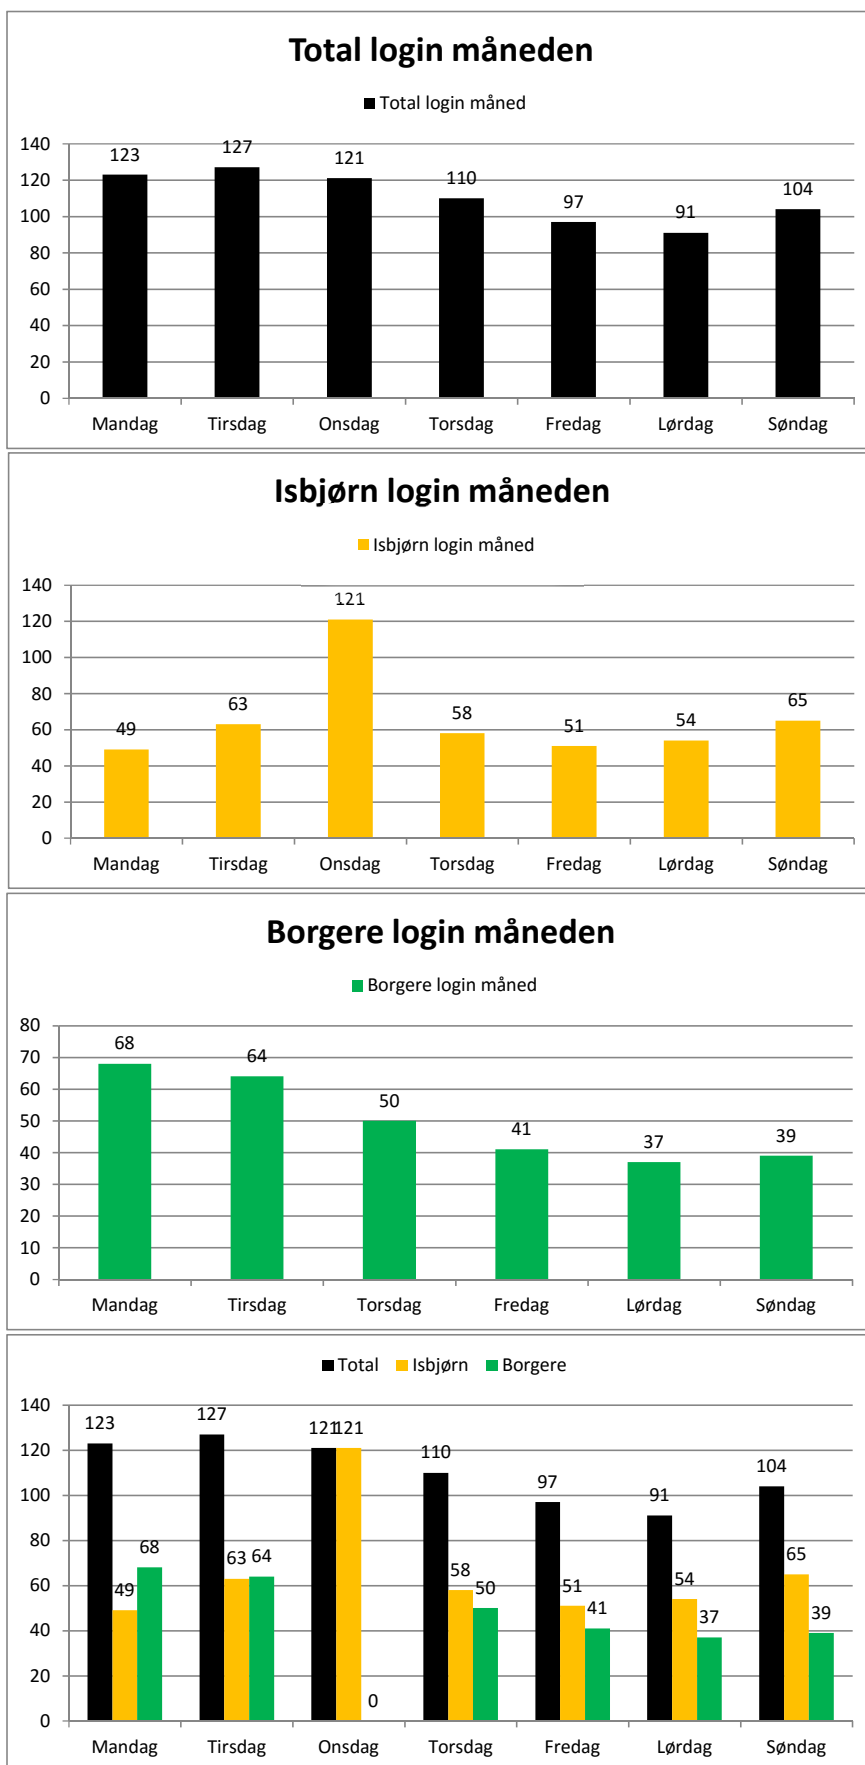

Statistik for brugerlogin Kulturbåden August 2016

Statistik for brugerlogin Kulturbåden August 2016

Tidsrum uanset type besøgende

Dato	Ugedag	Antal login	06.00-12.00	12.00-15.00	15.00-18.00	18.00-21.00	Total tidsrum
01-08-2016	Mandag	18	13	1	4	0	18
02-08-2016	Tirsdag	23	14	2	4	3	23
03-08-2016	Onsdag	18	11	0	1	5	17
04-08-2016	Torsdag	16	10	1	1	4	16
05-08-2016	Fredag	24	14	1	7	2	24
06-08-2016	Lørdag	24	14	1	8	1	24
07-08-2016	Søndag	33	21	4	4	4	33
08-08-2016	Mandag	30	14	2	10	4	30
09-08-2016	Tirsdag	23	11	0	6	6	23
10-08-2016	Onsdag	30	20	0	2	8	30
11-08-2016	Torsdag	28	17	2	6	3	28
12-08-2016	Fredag	30	16	5	6	3	30
13-08-2016	Lørdag	25	18	2	3	2	25
14-08-2016	Søndag	20	16	1	2	1	20
15-08-2016	Mandag	34	10	4	7	13	34
16-08-2016	Tirsdag	34	17	2	6	9	34
17-08-2016	Onsdag	27	14	0	1	12	27
18-08-2016	Torsdag	33	14	4	9	4	31
19-08-2016	Fredag	21	11	2	5	3	21
20-08-2016	Lørdag	15	8	1	2	4	15
21-08-2016	Søndag	28	14	5	5	4	28
22-08-2016	Mandag	22	8	2	10	2	22
23-08-2016	Tirsdag	17	6	0	6	5	17
24-08-2016	Onsdag	23	12	0	2	8	22
25-08-2016	Torsdag	33	17	2	8	6	33
26-08-2016	Fredag	22	12	4	5	1	22
27-08-2016	Lørdag	27	14	3	6	4	27
28-08-2016	Søndag	23	14	4	0	5	23
29-08-2016	Mandag	19	9	3	3	4	19
30-08-2016	Tirsdag	30	15	3	9	3	30
31-08-2016	Onsdag	23	13	2	2	6	23
	Torsdag	0	0	0	0	0	0
	Fredag	0	0	0	0	0	0
	Lørdag	0	0	0	0	0	0
	Søndag	0	0	0	0	0	0
	Mandag	0	0	0	0	0	0
	Tirsdag	0	0	0	0	0	0

Hele måneden	Antal Total	06.00-12.00	12.00-15.00	15.00-18.00	18.00-21.00
Mandag	123	54	12	34	23
Tirsdag	127	63	7	31	26
Onsdag	121	70	2	8	39
Torsdag	110	58	9	24	17
Fredag	97	53	12	23	9
Lørdag	91	54	7	19	11
Søndag	104	65	14	11	14
Total	773	417	63	150	139

kont | 769