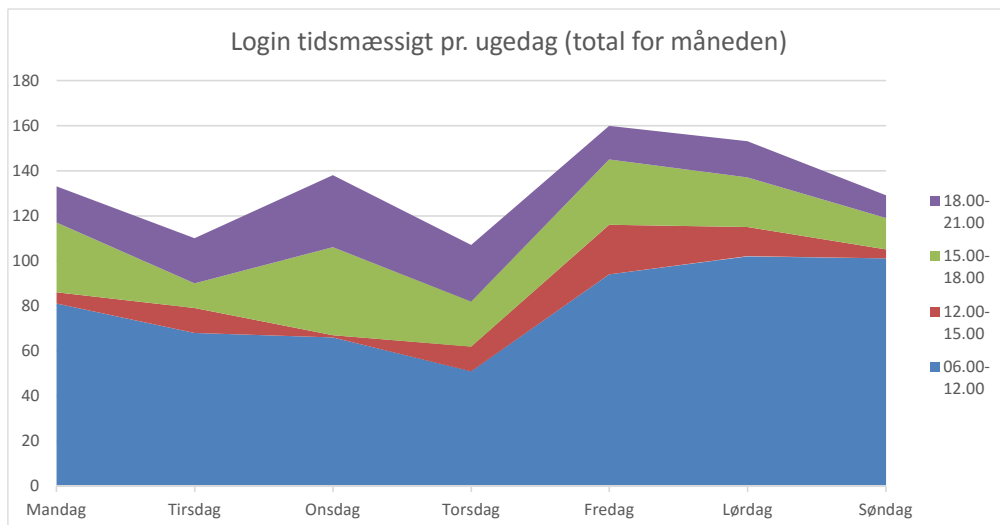

Statistik for brugerlogin Kulturbåden April 2016

Tidsrum uanset type besøgende

Dato	Ugedag	Antal login	06.00-12.00	12.00-15.00	15.00-18.00	18.00-21.00	Total tidsrum
	Mandag	0	0	0	0	0	0
	Tirsdag	0	0	0	0	0	0
	Onsdag	0	0	0	0	0	0
	Torsdag	0	0	0	0	0	0
01-04-2016	Fredag	29	16	6	2	5	29
02-04-2016	Lørdag	34	21	8	2	3	34
03-04-2016	Søndag	28	19	1	3	5	28
04-04-2016	Mandag	32	22	2	3	5	32
05-04-2016	Tirsdag	30	20	2	2	6	30
06-04-2016	Onsdag	39	19	0	7	13	39
07-04-2016	Torsdag	25	11	5	5	4	25
08-04-2016	Fredag	36	19	5	11	1	36
09-04-2016	Lørdag	33	22	1	6	4	33
10-04-2016	Søndag	33	27	0	4	2	33
11-04-2016	Mandag	39	25	1	9	4	39
12-04-2016	Tirsdag	29	18	3	5	3	29
13-04-2016	Onsdag	38	21	0	11	5	37
14-04-2016	Torsdag	26	16	2	6	2	26
15-04-2016	Fredag	32	18	5	6	3	32
16-04-2016	Lørdag	35	24	1	6	4	35
17-04-2016	Søndag	39	31	3	5	0	39
18-04-2016	Mandag	30	16	1	9	4	30
19-04-2016	Tirsdag	21	12	3	1	5	21
20-04-2016	Onsdag	33	15	0	11	7	33
21-04-2016	Torsdag	30	11	2	3	14	30
22-04-2016	Fredag	34	23	4	3	4	34
23-04-2016	Lørdag	27	17	3	3	4	27
24-04-2016	Søndag	29	24	0	2	3	29
25-04-2016	Mandag	32	18	1	10	3	32
26-04-2016	Tirsdag	30	18	3	3	6	30
27-04-2016	Onsdag	30	11	1	10	7	29
28-04-2016	Torsdag	26	13	2	6	5	26
29-04-2016	Fredag	29	18	2	7	2	29
30-04-2016	Lørdag	24	18	0	5	1	24
	Søndag	0	0	0	0	0	0
	Mandag	0	0	0	0	0	0
	Tirsdag	0	0	0	0	0	0

Hele måneden	Antal Total	06.00-12.00	12.00-15.00	15.00-18.00	18.00-21.00
Mandag	133	81	5	31	16
Tirsdag	110	68	11	11	20
Onsdag	140	66	1	39	32
Torsdag	107	51	11	20	25
Fredag	160	94	22	29	15
Lørdag	153	102	13	22	16
Søndag	129	101	4	14	10
Total	932	563	67	166	134

kont | 930

Statistik for brugerlogin Kulturbåden April 2016