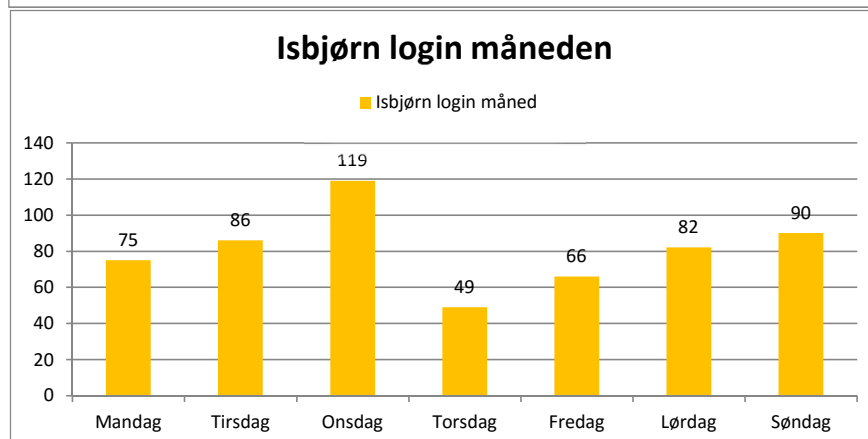

Statistik for brugerlogin Kulturbåden Maj 2016

Statistik for brugerlogin Kulturbåden Maj 2016

Tidsrum uanset type besøgende

Dato	Ugedag	Antal login	06.00-12.00	12.00-15.00	15.00-18.00	18.00-21.00	Total tidsrum
	Mandag	0	0	0	0	0	0
	Tirsdag	0	0	0	0	0	0
	Onsdag	0	0	0	0	0	0
	Torsdag	0	0	0	0	0	0
	Fredag	0	0	0	0	0	0
	Lørdag	0	0	0	0	0	0
01-05-2016	Søndag	35	22	0	6	7	35
02-05-2016	Mandag	31	19	2	7	3	31
03-05-2016	Tirsdag	34	20	3	5	6	34
04-05-2016	Onsdag	31	16	0	6	8	30
05-05-2016	Torsdag	31	20	5	3	3	31
06-05-2016	Fredag	27	19	4	3	1	27
07-05-2016	Lørdag	26	17	3	4	2	26
08-05-2016	Søndag	22	13	3	4	2	22
09-05-2016	Mandag	23	13	3	5	2	23
10-05-2016	Tirsdag	26	16	0	6	4	26
11-05-2016	Onsdag	33	15	0	8	10	33
12-05-2016	Torsdag	19	7	5	6	1	19
13-05-2016	Fredag	31	18	6	4	3	31
14-05-2016	Lørdag	27	22	0	3	2	27
15-05-2016	Søndag	22	10	1	1	3	15
16-05-2016	Mandag	27	19	4	3	1	27
17-05-2016	Tirsdag	25	15	5	3	2	25
18-05-2016	Onsdag	25	13	0	4	8	25
19-05-2016	Torsdag	21	7	3	8	3	21
20-05-2016	Fredag	38	23	5	2	8	38
21-05-2016	Lørdag	25	20	0	4	1	25
22-05-2016	Søndag	38	21	5	7	5	38
23-05-2016	Mandag	23	13	1	4	5	23
24-05-2016	Tirsdag	29	17	3	4	5	29
25-05-2016	Onsdag	30	13	1	6	10	30
26-05-2016	Torsdag	25	15	2	1	7	25
27-05-2016	Fredag	24	12	6	3	3	24
28-05-2016	Lørdag	24	23	0	0	1	24
29-05-2016	Søndag	31	24	1	4	2	31
30-05-2016	Mandag	26	13	3	4	6	26
31-05-2016	Tirsdag	28	18	2	6	2	28

Hele måneden	Antal Total	06.00-12.00	12.00-15.00	15.00-18.00	18.00-21.00
Mandag	130	77	13	23	17
Tirsdag	142	86	13	24	19
Onsdag	119	57	1	24	36
Torsdag	96	49	15	18	14
Fredag	120	72	21	12	15
Lørdag	102	82	3	11	6
Søndag	148	90	10	22	19
Total	857	513	76	134	126

kont | 849