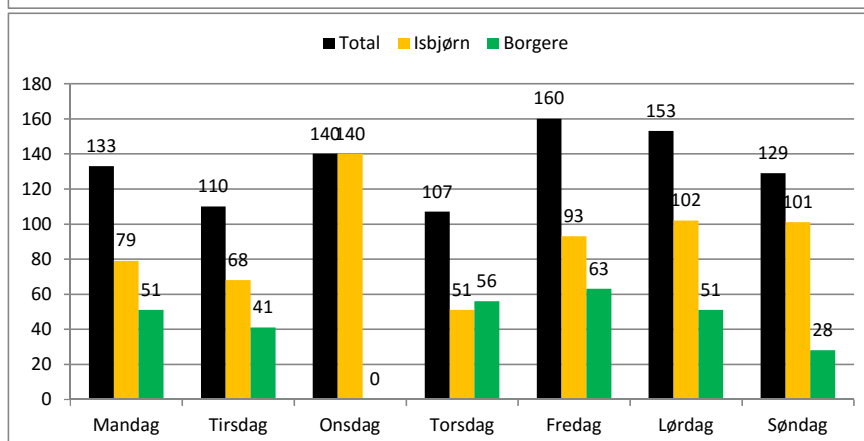

Statistik for brugerlogin Kulturbåden April 2016

Statistik for brugerlogin Kulturbåden April 2016

Tidsrum uanset type besøgende

Dato	Ugedag	Antal login	06.00-12.00	12.00-15.00	15.00-18.00	18.00-21.00	Total tidsrum
	Mandag	0	0	0	0	0	0
	Tirsdag	0	0	0	0	0	0
	Onsdag	0	0	0	0	0	0
	Torsdag	0	0	0	0	0	0
01-04-2016	Fredag	29	16	6	2	5	29
02-04-2016	Lørdag	34	21	8	2	3	34
03-04-2016	Søndag	28	19	1	3	5	28
04-04-2016	Mandag	32	22	2	3	5	32
05-04-2016	Tirsdag	30	20	2	2	6	30
06-04-2016	Onsdag	39	19	0	7	13	39
07-04-2016	Torsdag	25	11	5	5	4	25
08-04-2016	Fredag	36	19	5	11	1	36
09-04-2016	Lørdag	33	22	1	6	4	33
10-04-2016	Søndag	33	27	0	4	2	33
11-04-2016	Mandag	39	25	1	9	4	39
12-04-2016	Tirsdag	29	18	3	5	3	29
13-04-2016	Onsdag	38	21	0	11	5	37
14-04-2016	Torsdag	26	16	2	6	2	26
15-04-2016	Fredag	32	18	5	6	3	32
16-04-2016	Lørdag	35	24	1	6	4	35
17-04-2016	Søndag	39	31	3	5	0	39
18-04-2016	Mandag	30	16	1	9	4	30
19-04-2016	Tirsdag	21	12	3	1	5	21
20-04-2016	Onsdag	33	15	0	11	7	33
21-04-2016	Torsdag	30	11	2	3	14	30
22-04-2016	Fredag	34	23	4	3	4	34
23-04-2016	Lørdag	27	17	3	3	4	27
24-04-2016	Søndag	29	24	0	2	3	29
25-04-2016	Mandag	32	18	1	10	3	32
26-04-2016	Tirsdag	30	18	3	3	6	30
27-04-2016	Onsdag	30	11	1	10	7	29
28-04-2016	Torsdag	26	13	2	6	5	26
29-04-2016	Fredag	29	18	2	7	2	29
30-04-2016	Lørdag	24	18	0	5	1	24
	Søndag	0	0	0	0	0	0
	Mandag	0	0	0	0	0	0
	Tirsdag	0	0	0	0	0	0

Hele måneden	Antal Total	06.00-12.00	12.00-15.00	15.00-18.00	18.00-21.00
Mandag	133	81	5	31	16
Tirsdag	110	68	11	11	20
Onsdag	140	66	1	39	32
Torsdag	107	51	11	20	25
Fredag	160	94	22	29	15
Lørdag	153	102	13	22	16
Søndag	129	101	4	14	10
Total	932	563	67	166	134

kont | 930