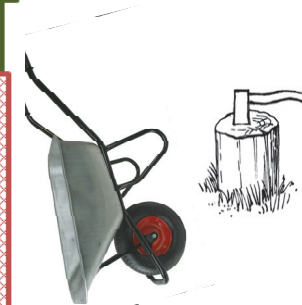

Søsvinget 30, Ishøj. Anmeldelse af skur

Taglængde = 730 cm

Heraf udhæng = 115 cm

Heraf udhæng = 115 cm

Kompost
Regnvand

Arbejdsplads med bred åben adgang til brændestabel

Arbejdsplads med bred åben adgang til brændestabel

Flethegn åbent mod taget

← Tagbrede = 330 cm

Eksisterende plankeværk (intet flethegn på denne side)

Skur med brændeskjul set fra øst

Skur med brændeskjul set fra vest

Eksisterende plankeværk (intet flethegn på denne side)