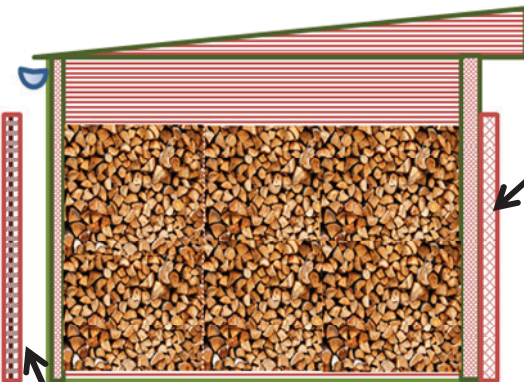

Søsvinget 30, Ishøj. Anmeldelse af skur

Taglængde = 730 cm

Heraf udhæng = 115 cm

Heraf udhæng = 115 cm

Kompost
Regnvand

Arbejdsplads med bred åben adgang til brændestabel

Arbejdsplads med bred åben adgang til brændestabel

Flethegn åbent mod taget

← Tagbrede = 330 cm

Eksisterende plankeværk (intet flethegn på denne side)

Skur med brændeskjul set fra øst

Skur med brændeskjul set fra vest

Eksisterende plankeværk (intet flethegn på denne side)