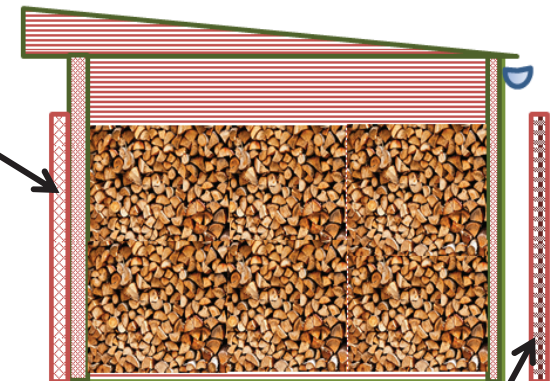

Søsvinget 30, Ishøj. Anmeldelse af skur

Taglængde = 730 cm

Heraf udhæng = 115 cm

Heraf udhæng = 115 cm

Kompost
Regnvand

Arbejdsplads med bred åben adgang til brændestabel

Arbejdsplads med bred åben adgang til brændestabel

Flethegn åbent mod taget

← Tagbrede = 330 cm

Eksisterende plankeværk (intet flethegn på denne side)

Skur med brændeskjul set fra øst

Skur med brændeskjul set fra vest

Eksisterende plankeværk (intet flethegn på denne side)