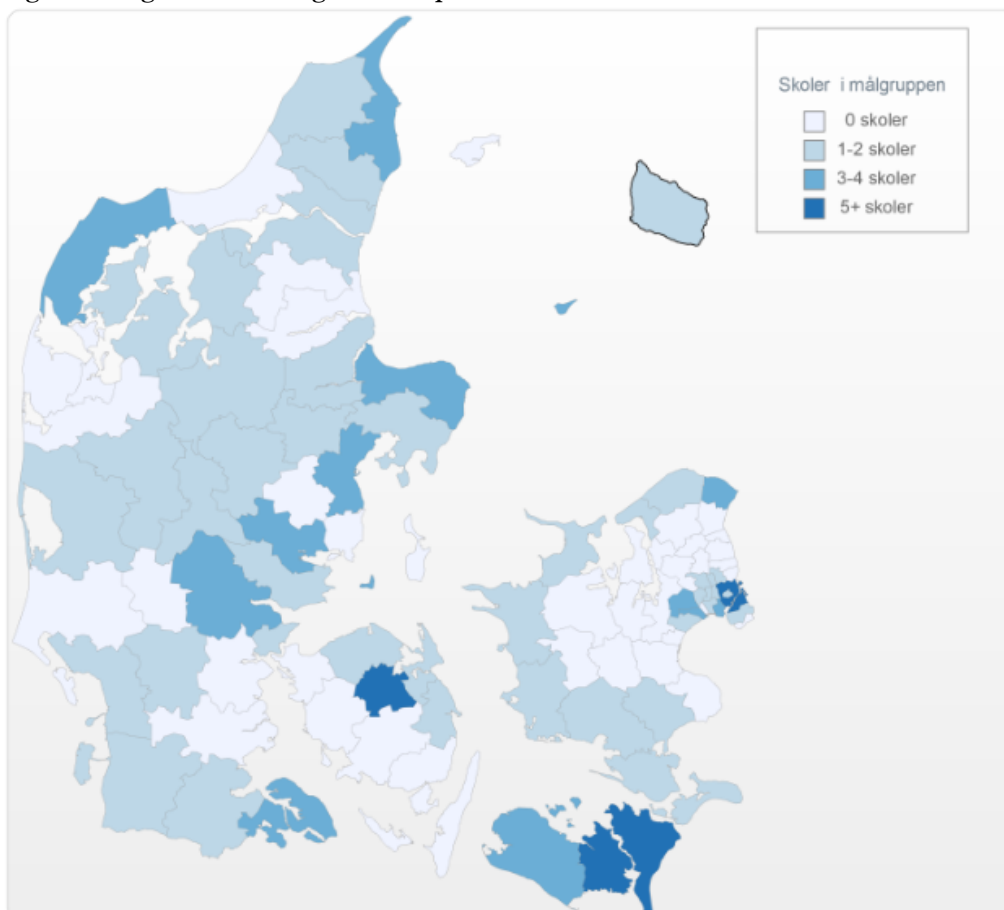

Der er 57 kommuner repræsenteret på listen. Den geografiske fordeling af målgruppen fremgår i *figur 1*.

Figur 1. Geografisk fordeling af skoler på listen

Kilde: Undervisningsministeriet