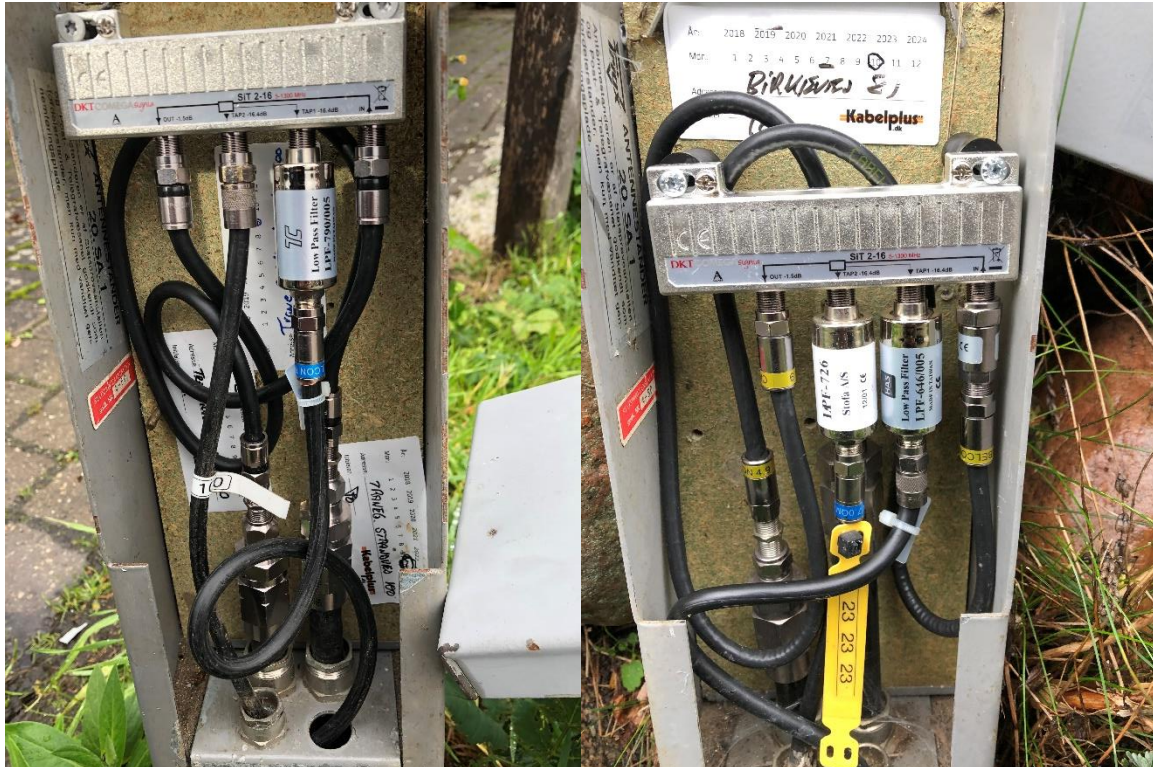

## Eksempel på løbende service

Kabelplus tager løbende billeder og lægger i fælles dropbox af alle skabe/standere hvor der er udført service. Mærkat i skab viser måned for besøg.

**BRIX & KAMP A/S - Hjørring den 21. november 2019.**