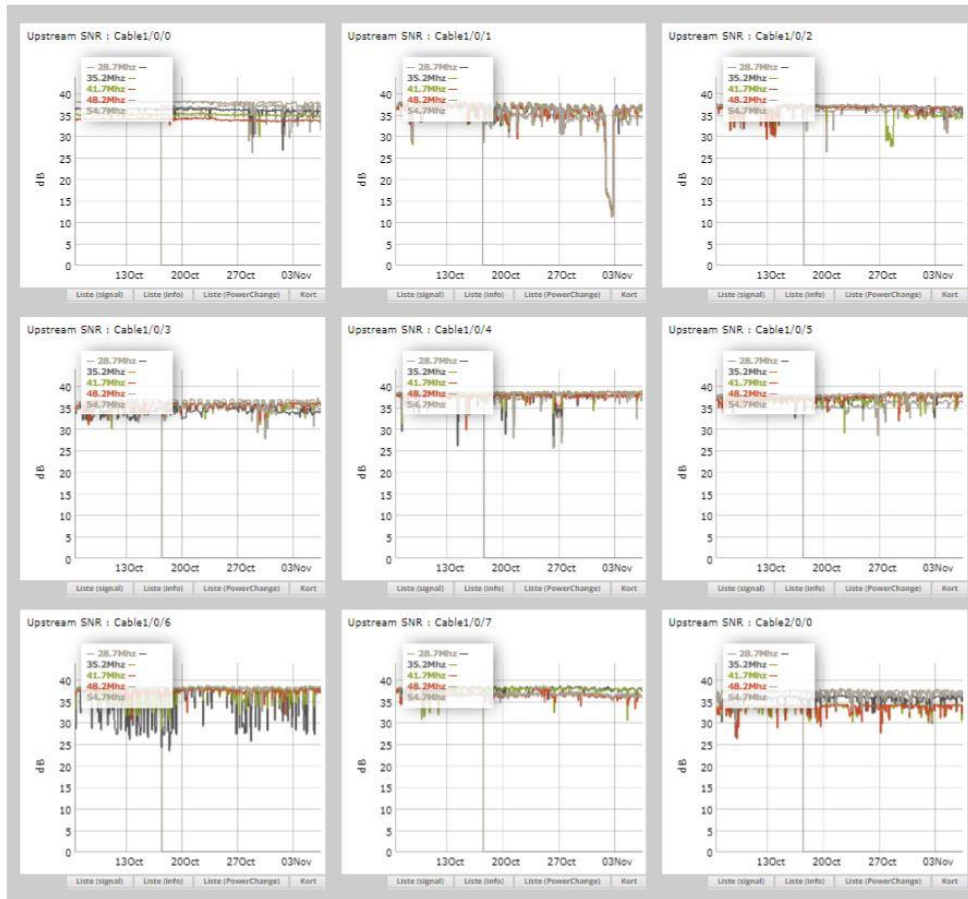

# Fællesantenne

**Bilag vedr. forløb 2019**

**November 2019**

## Eksempel på kurver for kapacitet på hver ø

Forud for hvert møder har Kabelplus fremsendt kurver over kapacitet forbrugt på hver ø

## Eksempel på støjkurver

Forud for hvert møde har Kabepus fremsendt kurver over støjen på hver ø.

## Eksempel på løbende service

Kabelplus tager løbende billeder og lægger i fælles dropbox af alle skabe/standere hvor der er udført service. Mærkat i skab viser måned for besøg.

**BRIX & KAMP A/S - Hjørring den 21. november 2019.**