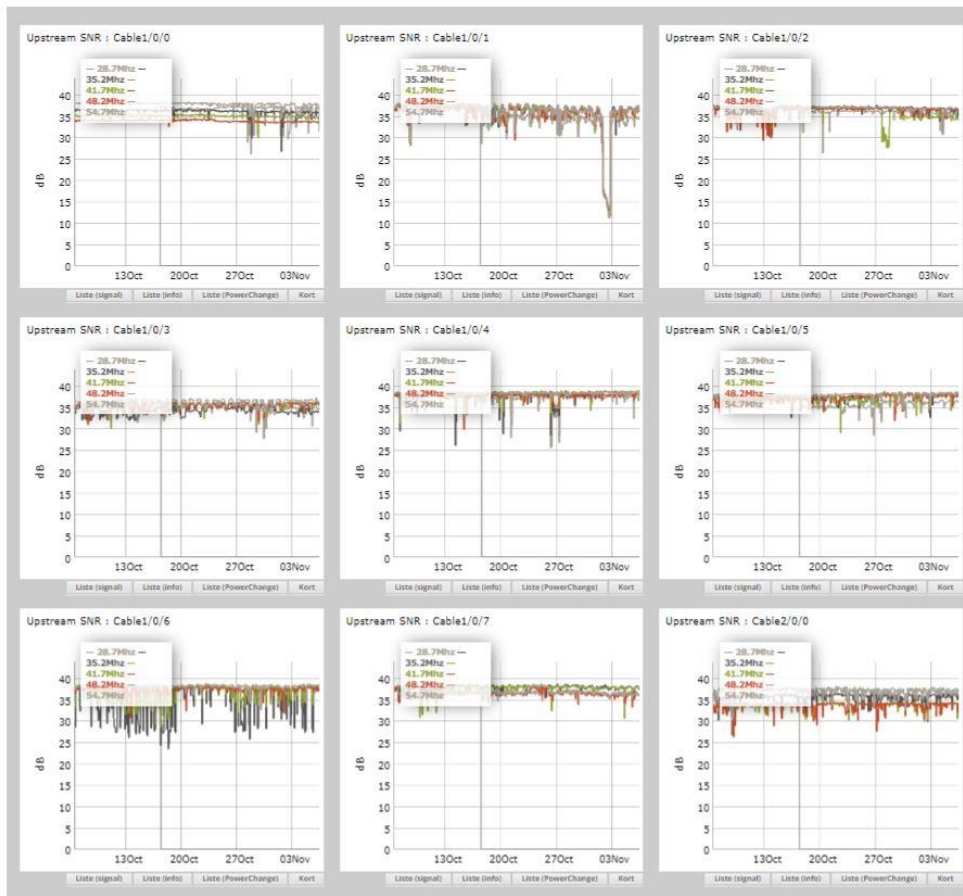

# Ishøj

## Eksempel på kurver for kapacitet på hver ø

Forud for hvert møder har Kabelplus fremsendt kurver over kapacitet forbrugt på hver ø

## Eksempel på støjkurver

Forud for hvert møde har Kabepus fremsendt kurver over støjen på hver ø.

## Eksempel på løbende service

Kabelplus tager løbende billeder og lægger i fælles dropbox af alle skabe/standere hvor der er udført service. Mærkat i skab viser måned for besøg.

**BRIX & KAMP A/S - Hjørring den 21. november 2019.**