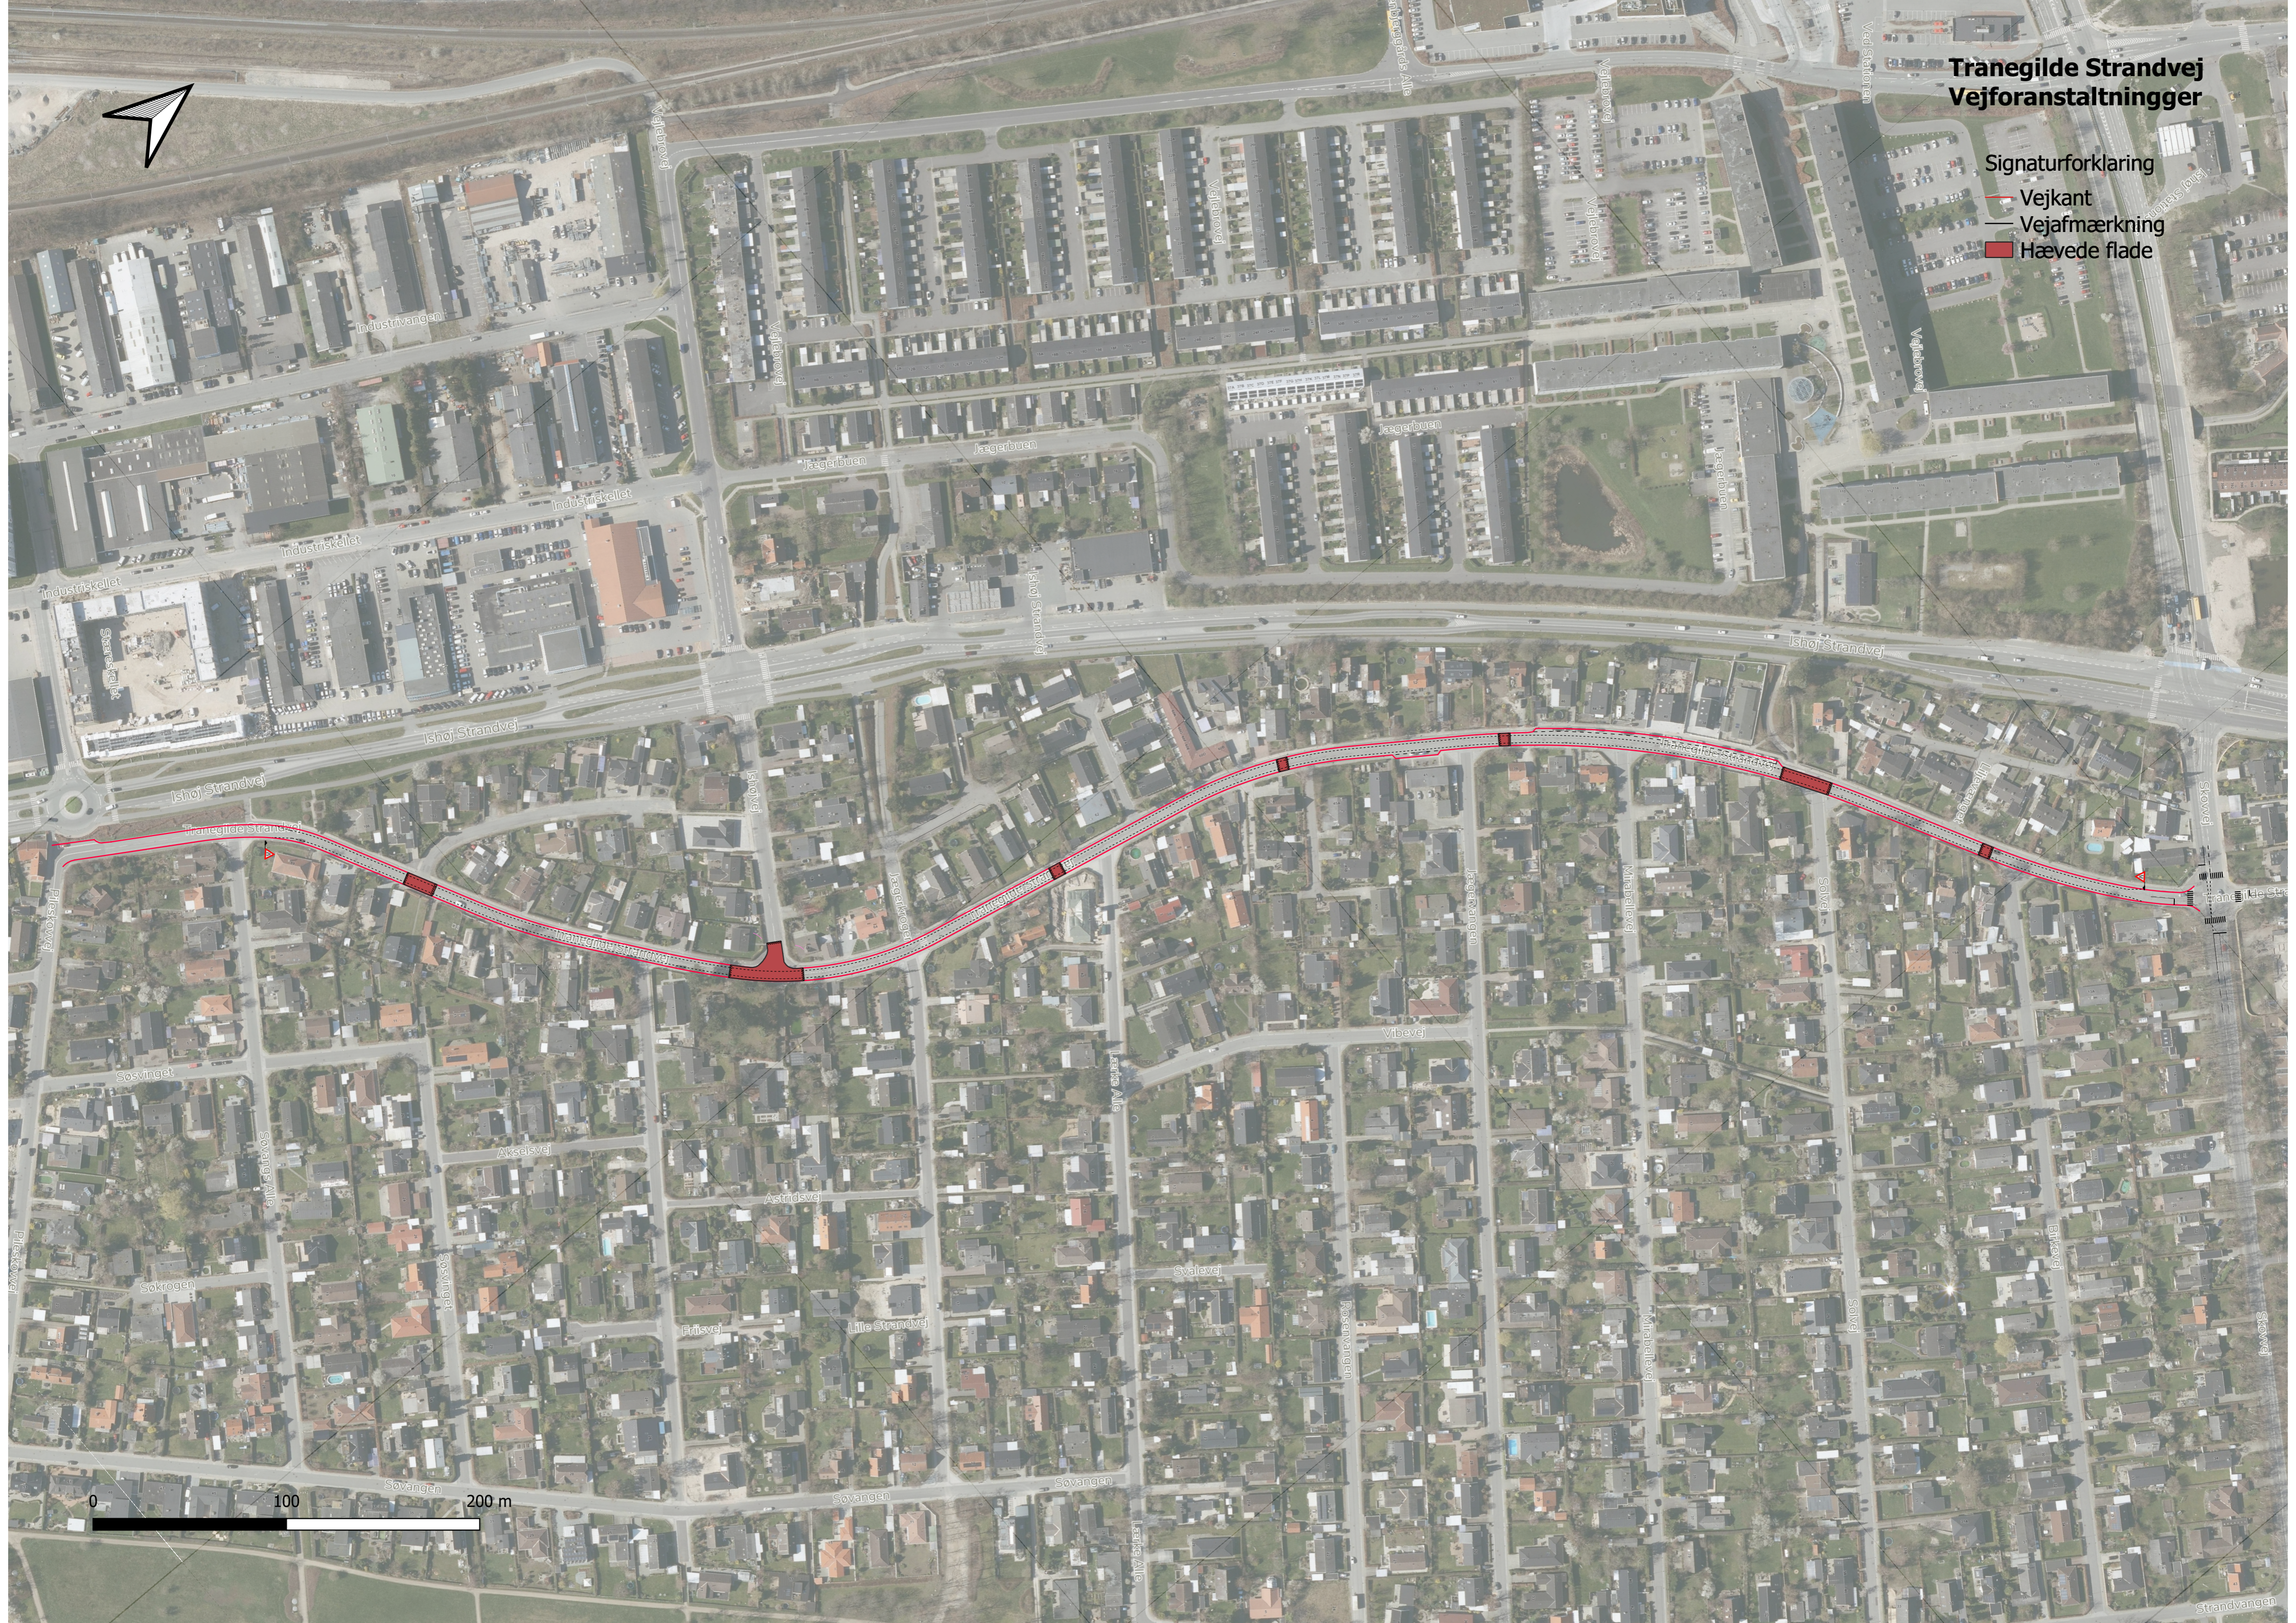

# Tranegilde Strandvej Vejforanstaltninger

- Signaturforklaring
- Vejkant
  - Vejafmærkning
  - Hævede flade

0 100 200 m