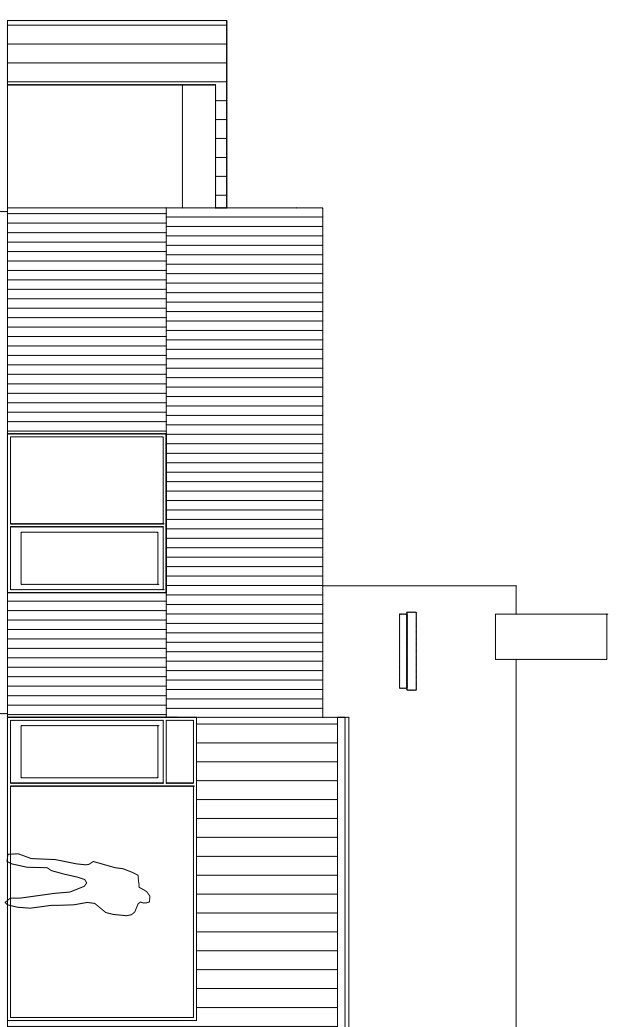

facade mod sydvest

facade mod sydøst

facade mod nordøst

facade mod nordvest

nyt hus engsvinget 16, 2635 ishøj matr. 16cc
byggeandragende facader 1:100

tegn. 4/5
11.06.2014