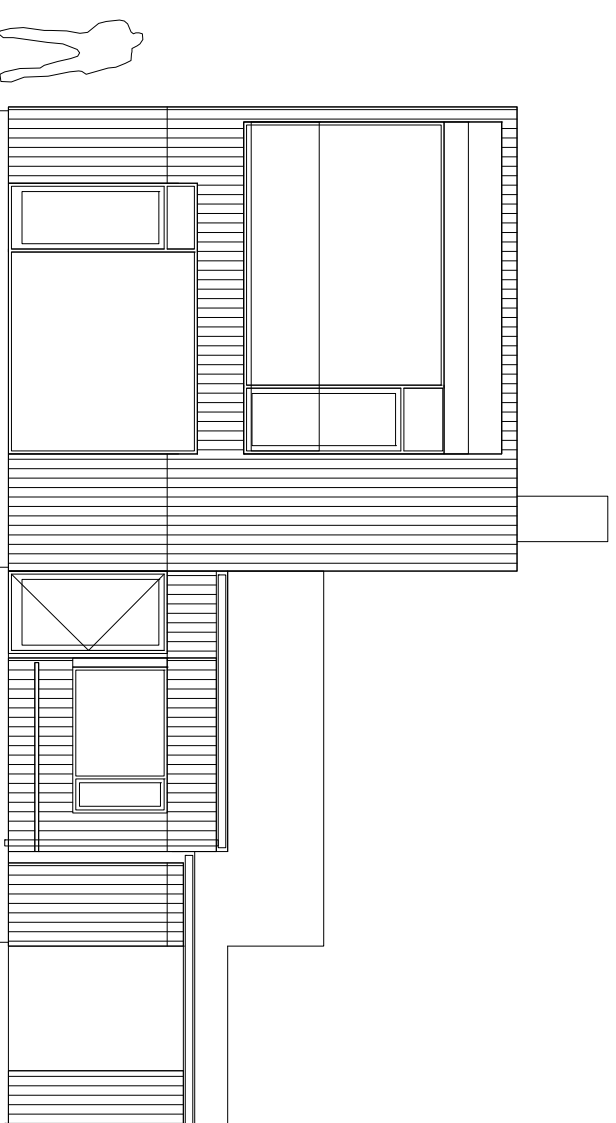

facade mod sydvest

facade mod sydøst

facade mod nordøst

facade mod nordvest

nyt hus engsvinget 16, 2635 ishøj matr. 16cc
byggeandragende facader 1:100

tegn. 4/5
11.06.2014