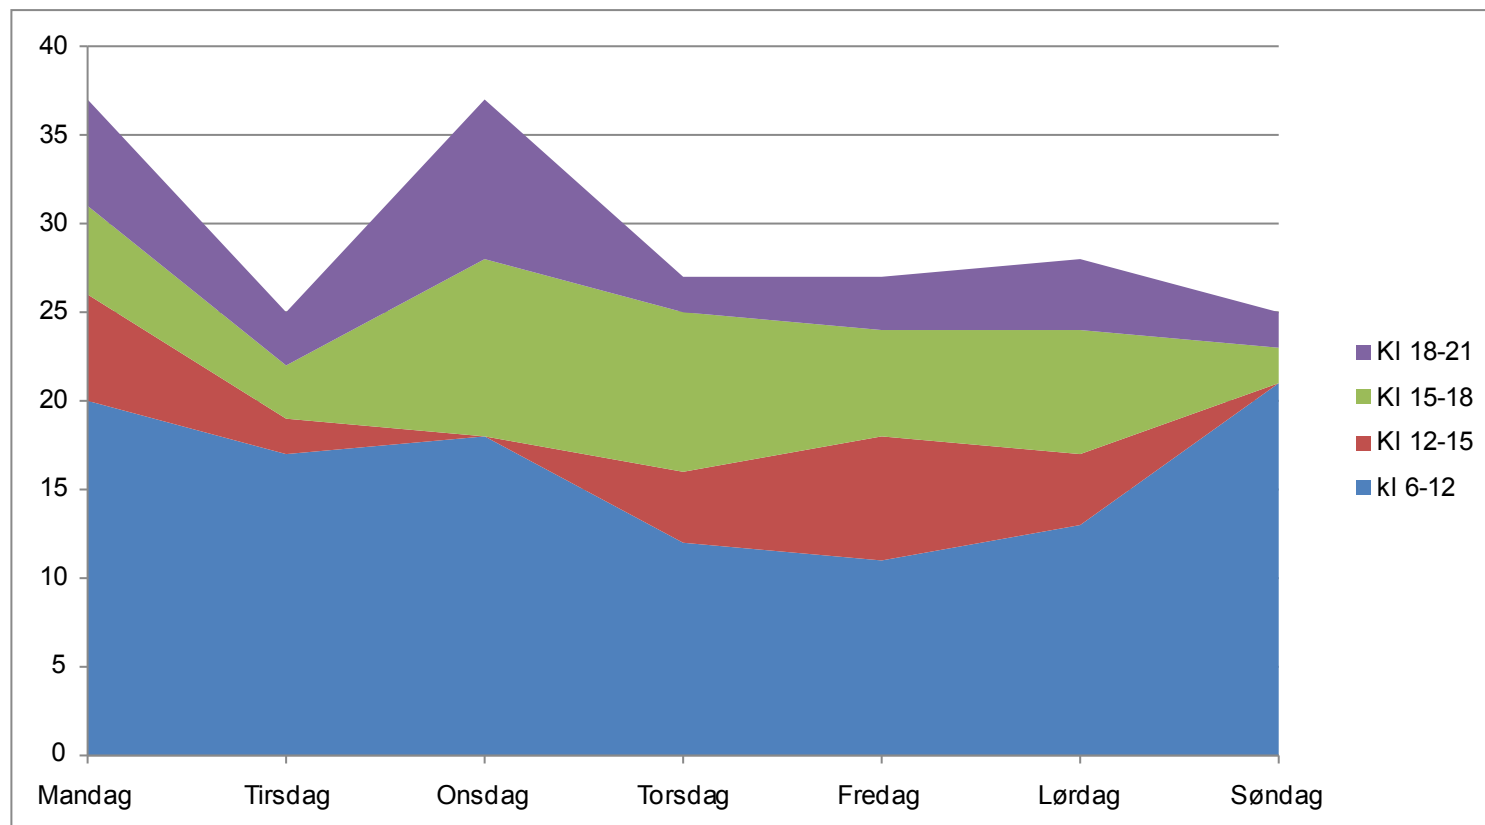

Brugere af Havfruen inddelt i tidsrum over ugen

Statistik ud fra adgangsloggen uge 4 - 2016

Skema over antallet af brugere på Havfruen

	kl 6-12	KI 12-15	KI 15-18	KI 18-21
Mandag	20	6	5	6
Tirsdag	17	2	3	3
Onsdag	18	0	10	9
Torsdag	12	4	9	2
Fredag	11	7	6	3
Lørdag	13	4	7	4
Søndag	21	0	2	2

Statistik ud fra adgangsloggen uge 4 - 2016