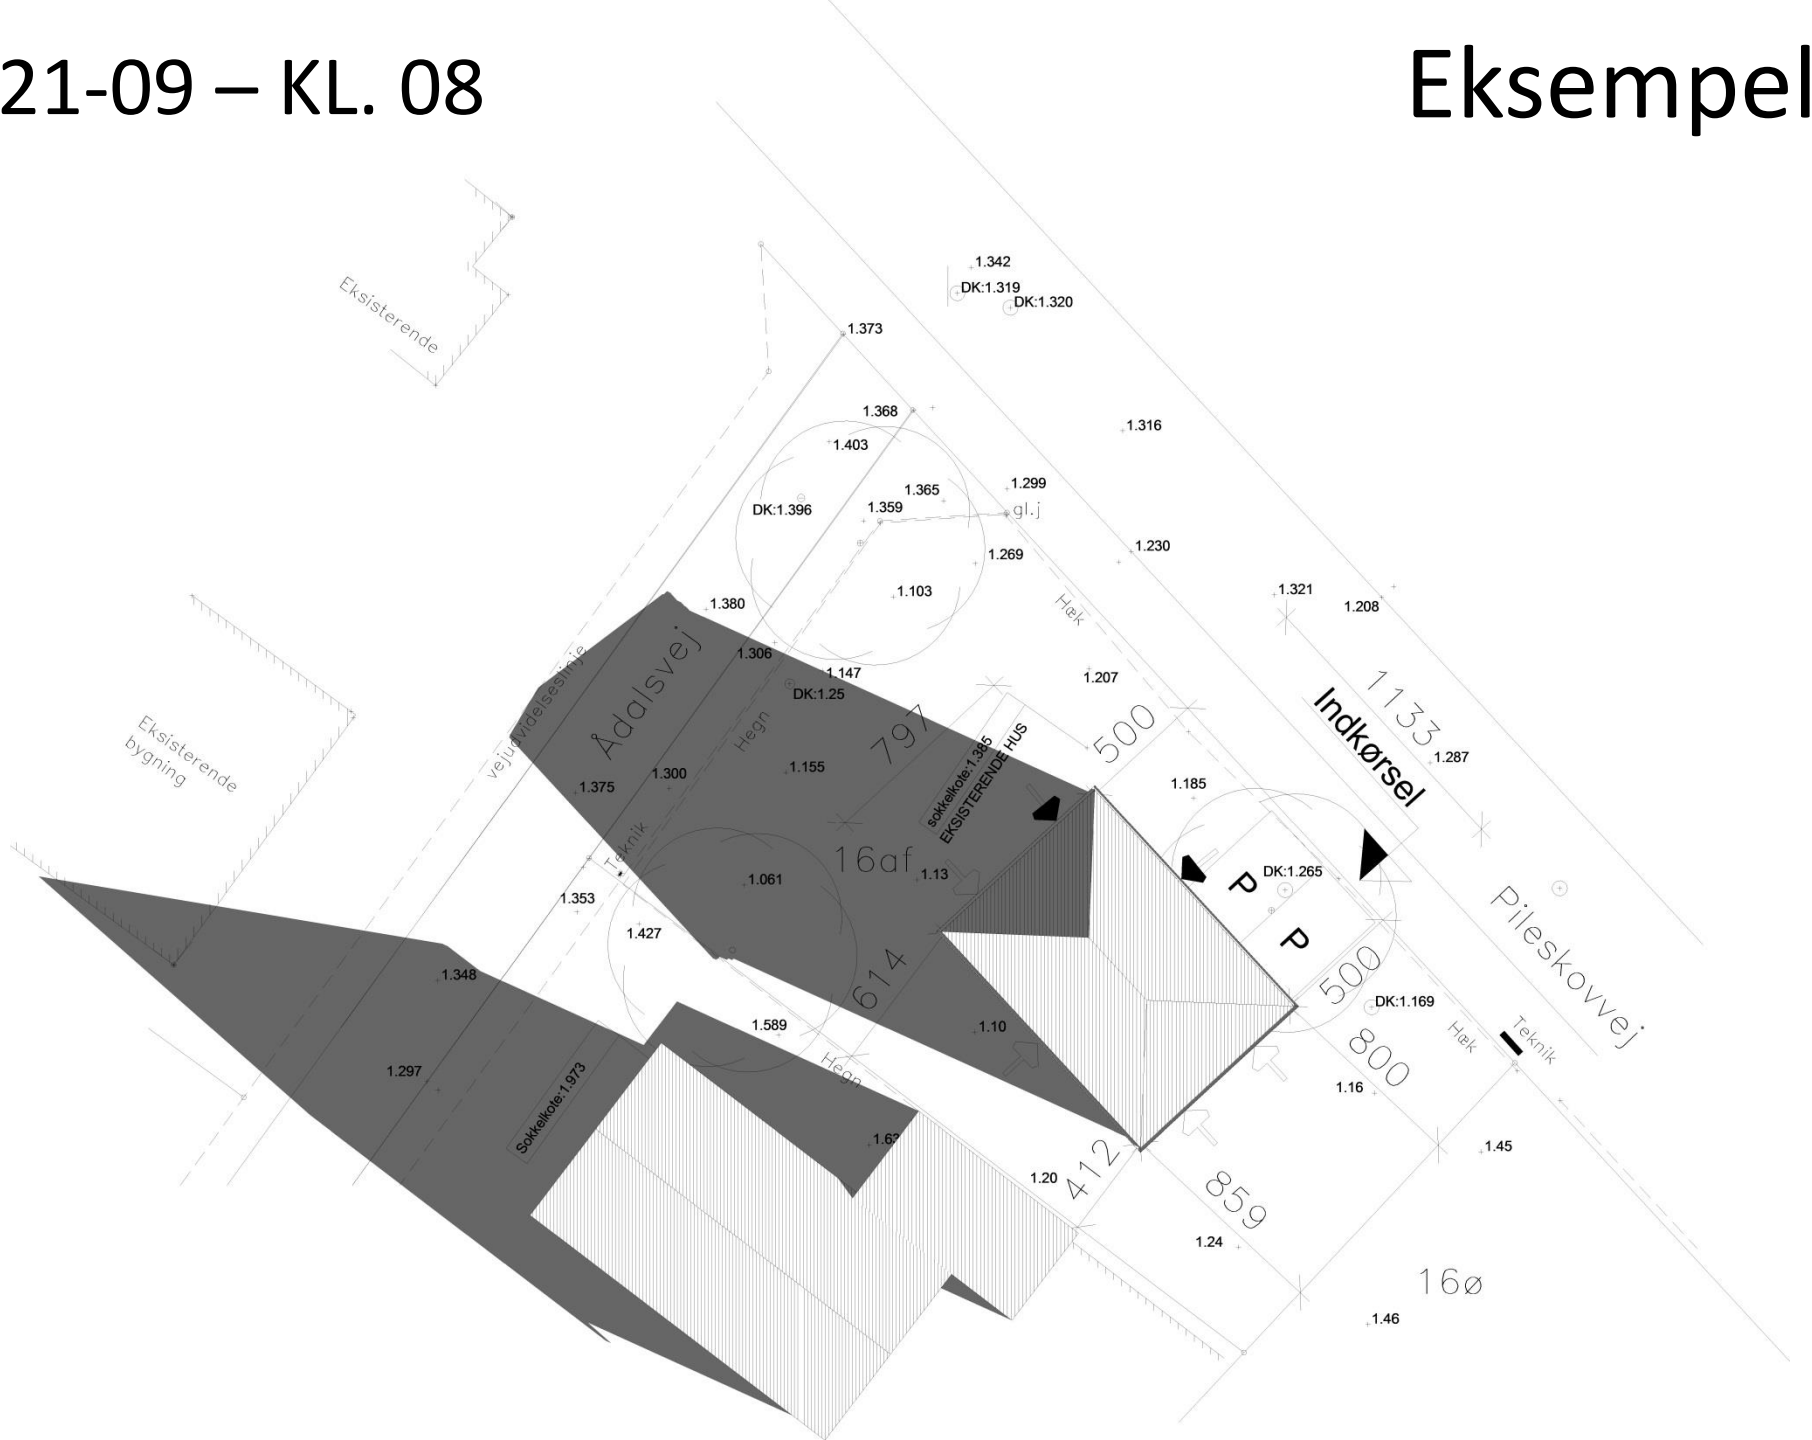

Eksempel

Skyggediagram Ådalsvej 1, 2635 Ishøj

Forår
21-03

Sommer
21-06

Efterår
21-09

21-09 – KL. 08

Eksempel

Vinter
21-12