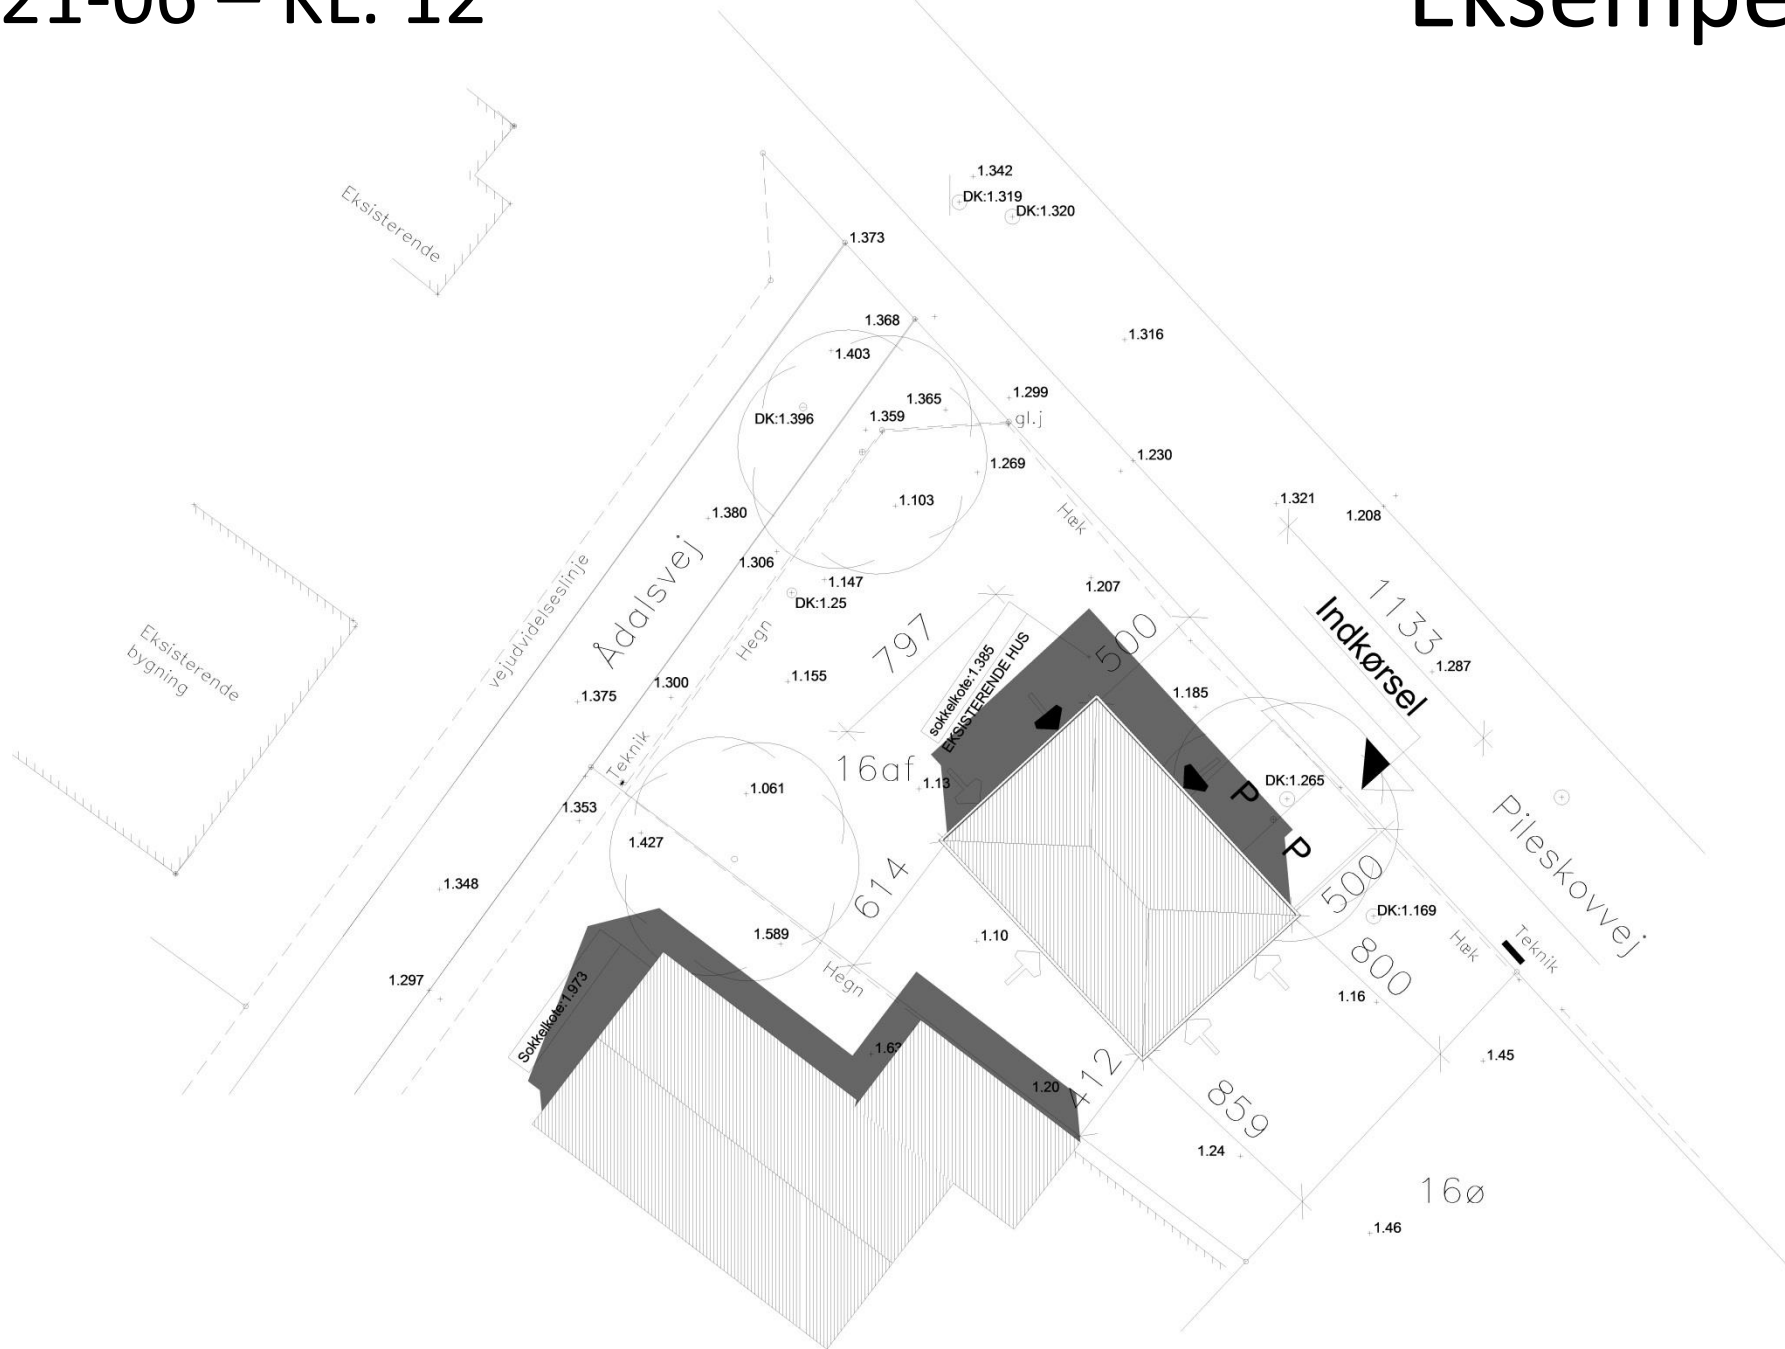

Eksempel

Skyggediagram Ådalsvej 1, 2635 Ishøj

Forår
21-03

Sommer
21-06

Efterår
21-09

21-09 – KL. 08

Eksempel

Vinter
21-12