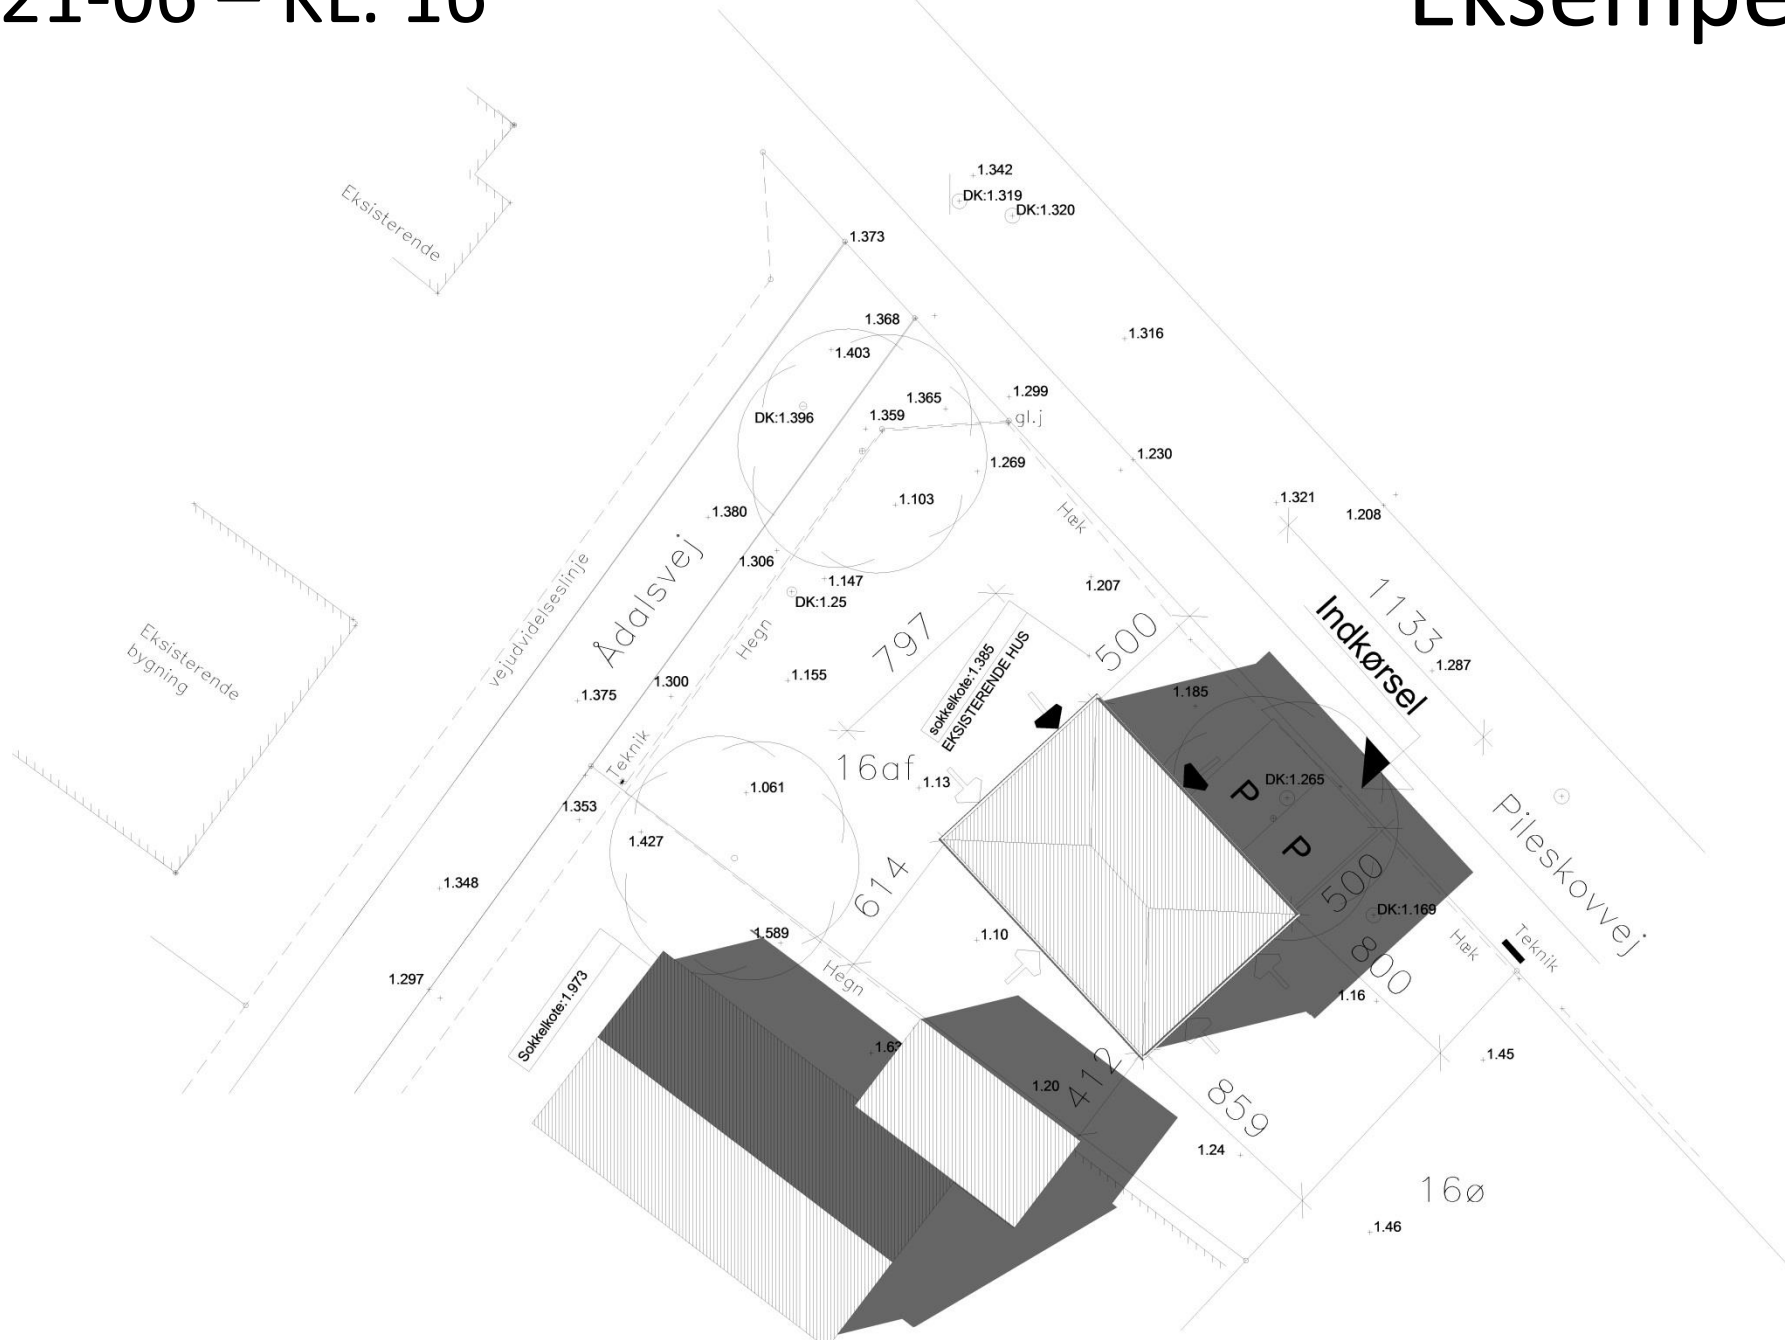

Eksempel

Skyggediagram Ådalsvej 1, 2635 Ishøj

Forår
21-03

Sommer
21-06

Efterår
21-09

21-09 – KL. 08

Eksempel

Vinter
21-12