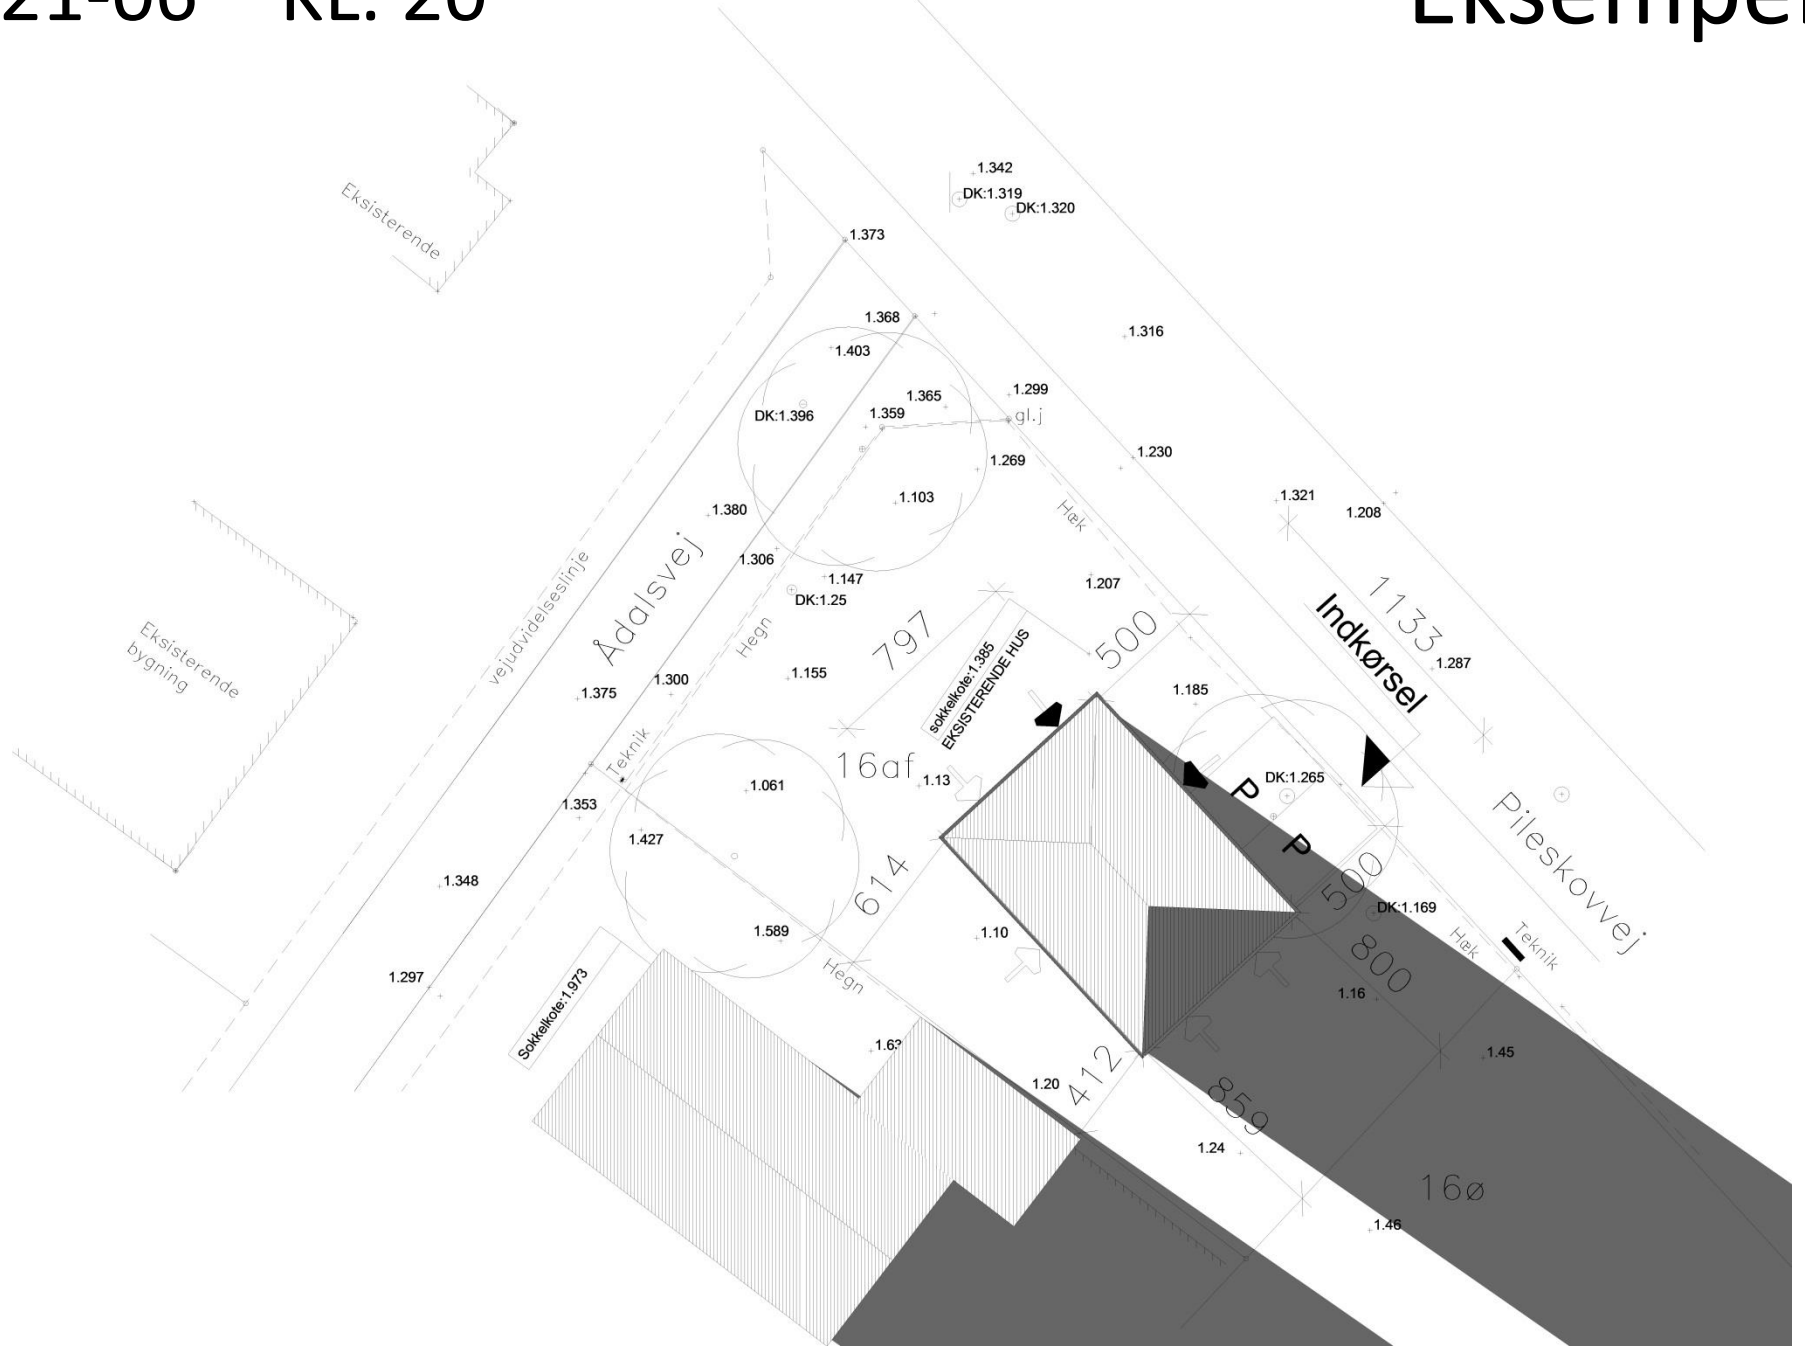

Eksempel

Skyggediagram Ådalsvej 1, 2635 Ishøj

Forår
21-03

Sommer
21-06

Efterår
21-09

21-09 – KL. 08

Eksempel

Vinter
21-12