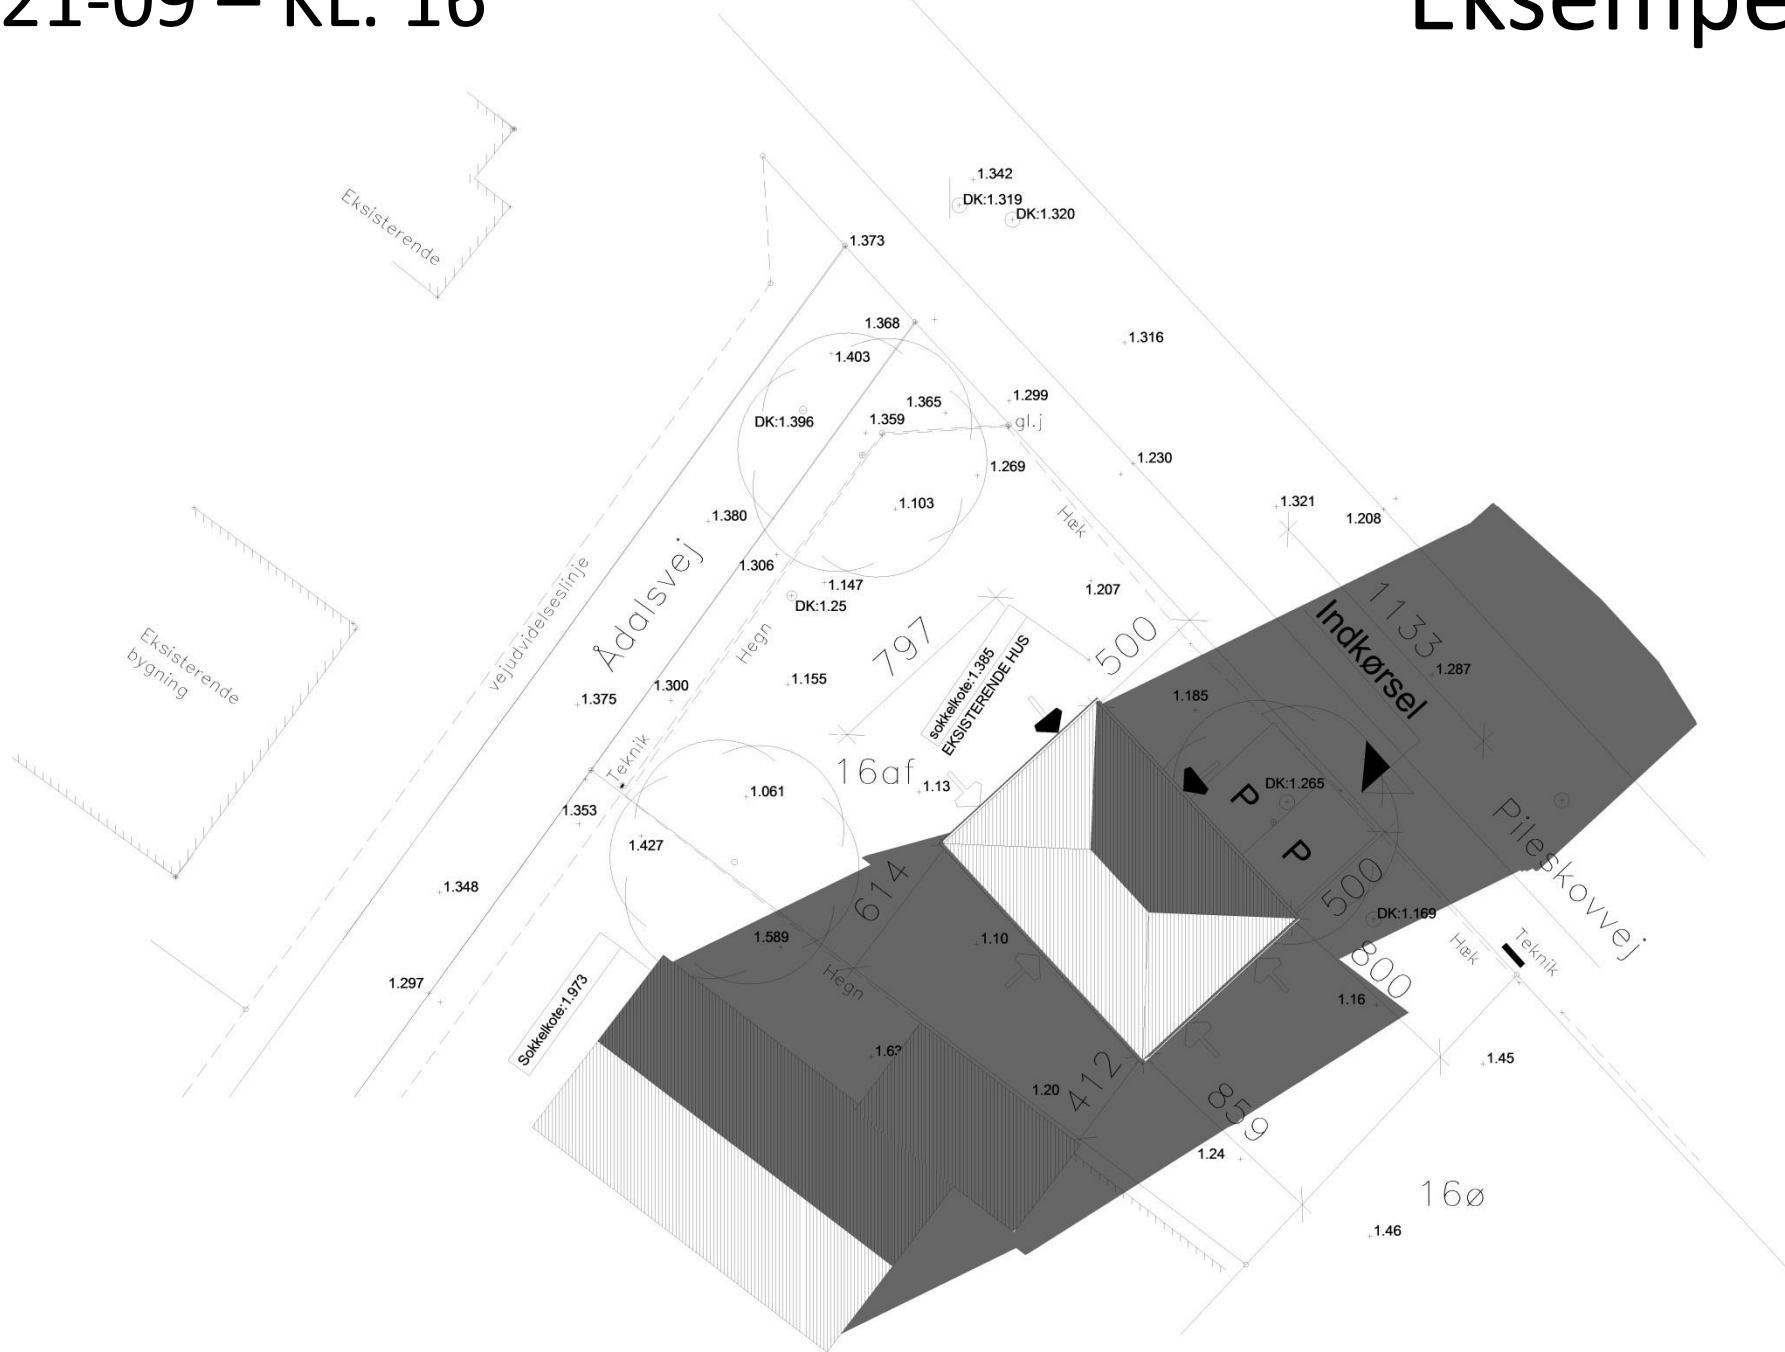

Eksempel

Skyggediagram Ådalsvej 1, 2635 Ishøj

Forår
21-03

Sommer
21-06

Efterår
21-09

21-09 – KL. 08

Eksempel

Vinter
21-12