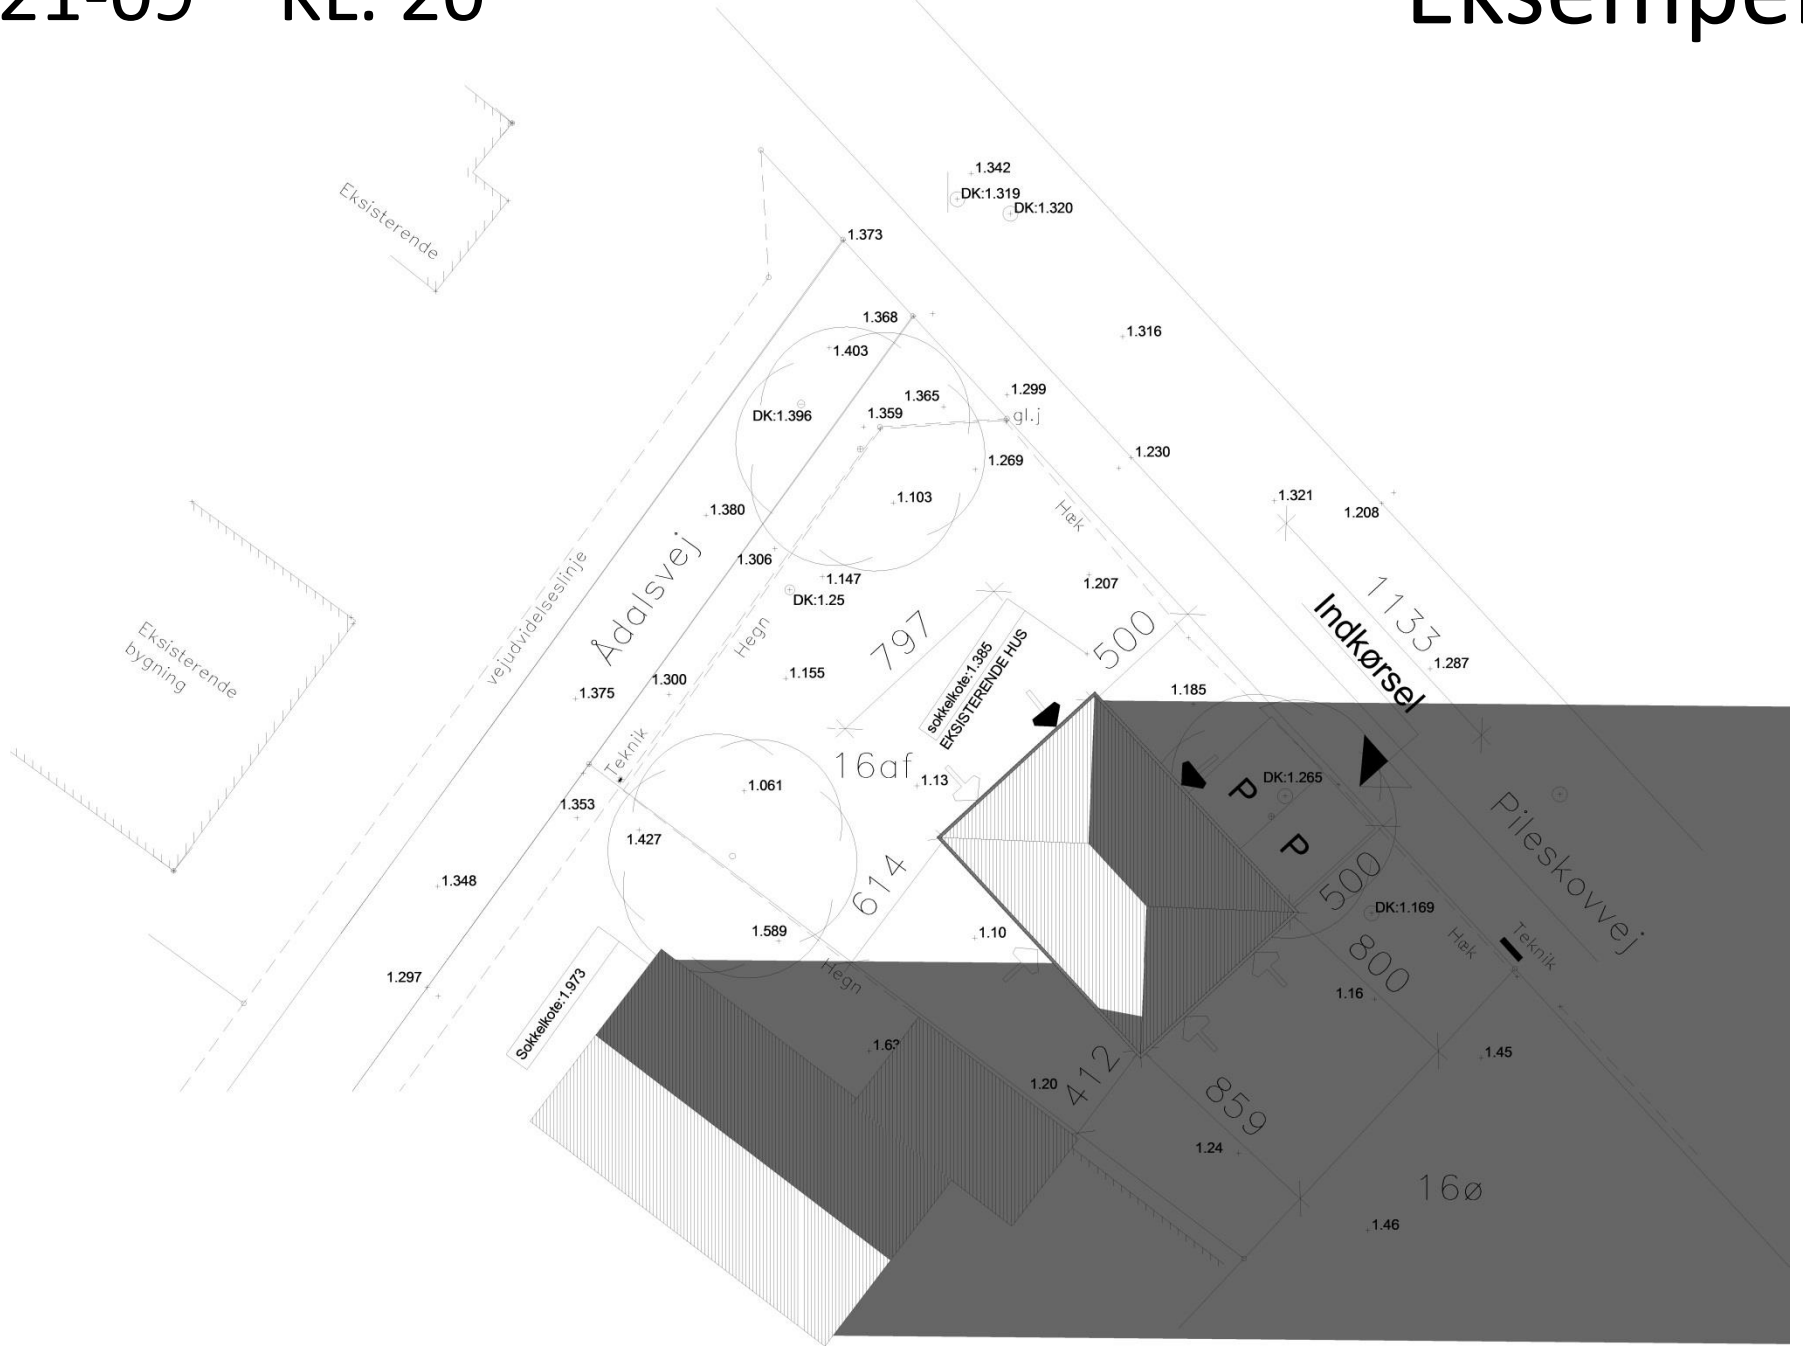

Eksempel

Skyggediagram Ådalsvej 1, 2635 Ishøj

Forår
21-03

Sommer
21-06

Efterår
21-09

21-09 – KL. 08

Eksempel

Vinter
21-12