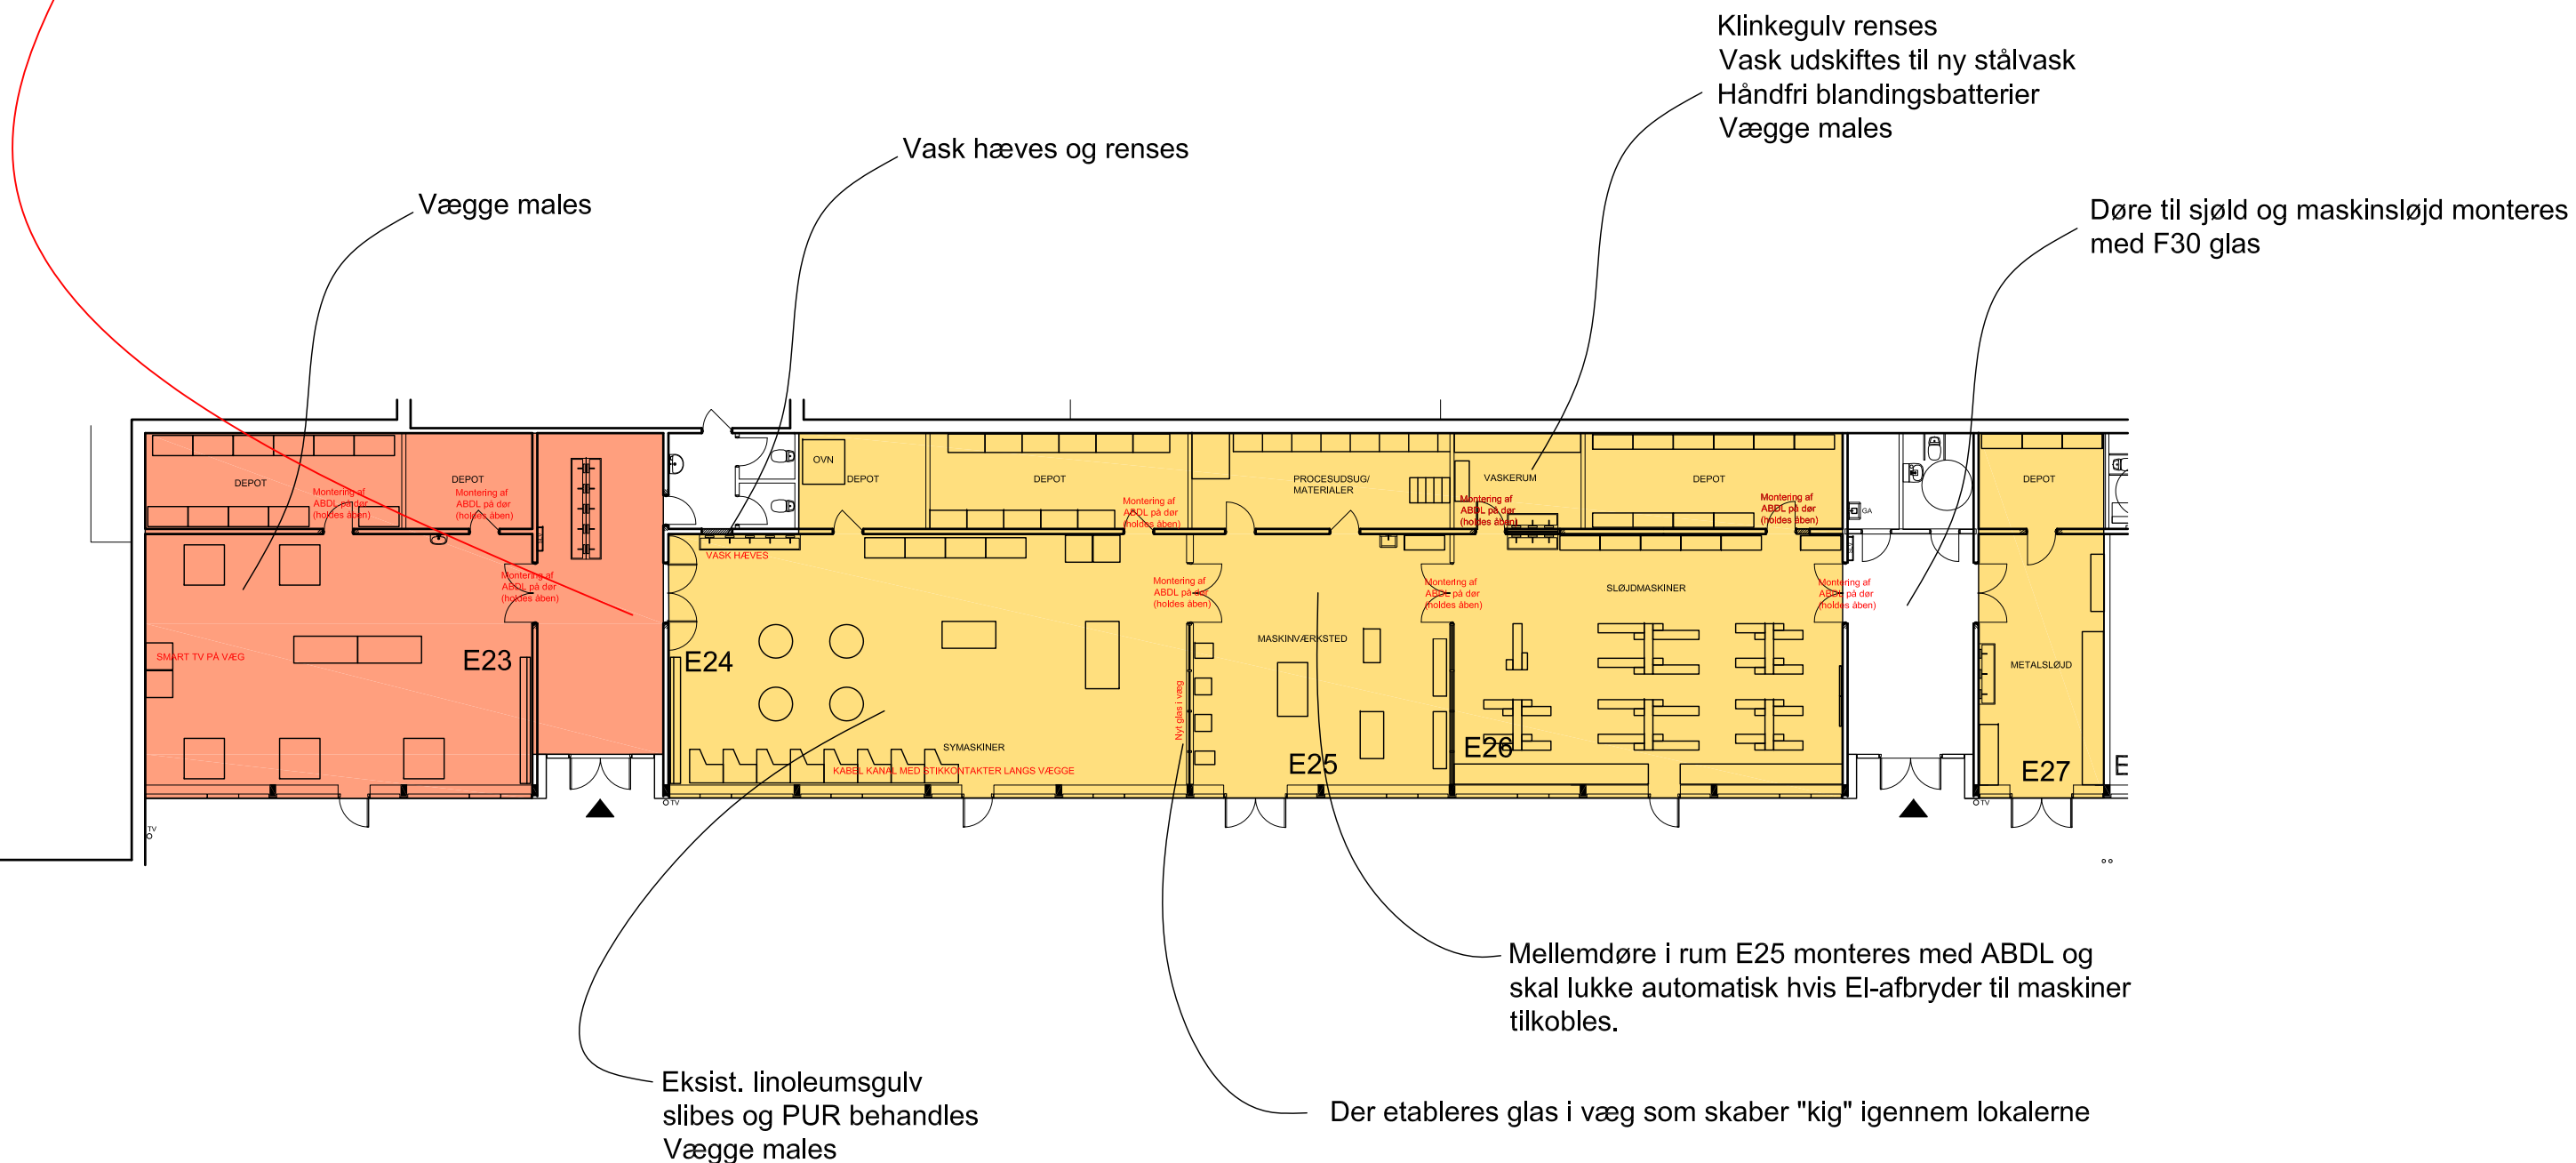

Det eksisterende billedkunst og håndarbejdslokaler (Rum E23 og E24) flytter placering således der bliver skabt et samlet håndværk & designlokale i forlængelse af hinanden.

Trods de mange kvadratmeter der vil være til håndværk og design så anbefales det at bibeholde de eksisterende maskiner og installationer der er sløjdfasnet, da det ellers vil fordyre entreprisen.

- Billedkunst 162 m² (fremtidige forhold)
- Håndværk & Design 407 m² (fremtidige forhold)

Gildbroskolen, Gildbrovej 39		
Matrikelnr.:		
ISHØJ KOMMUNE		
ISHØJ STORE TORV 20, 2635 ISHØJ, TLF:43577575		
EMNE	TEGN. NR.	REV.
Indretning af håndværk & design Forslag til indretning	01	01
Bemærkning.	Mål 1:150	
Konstr./tegn. dab	Godk.	Dato 29.03.2021