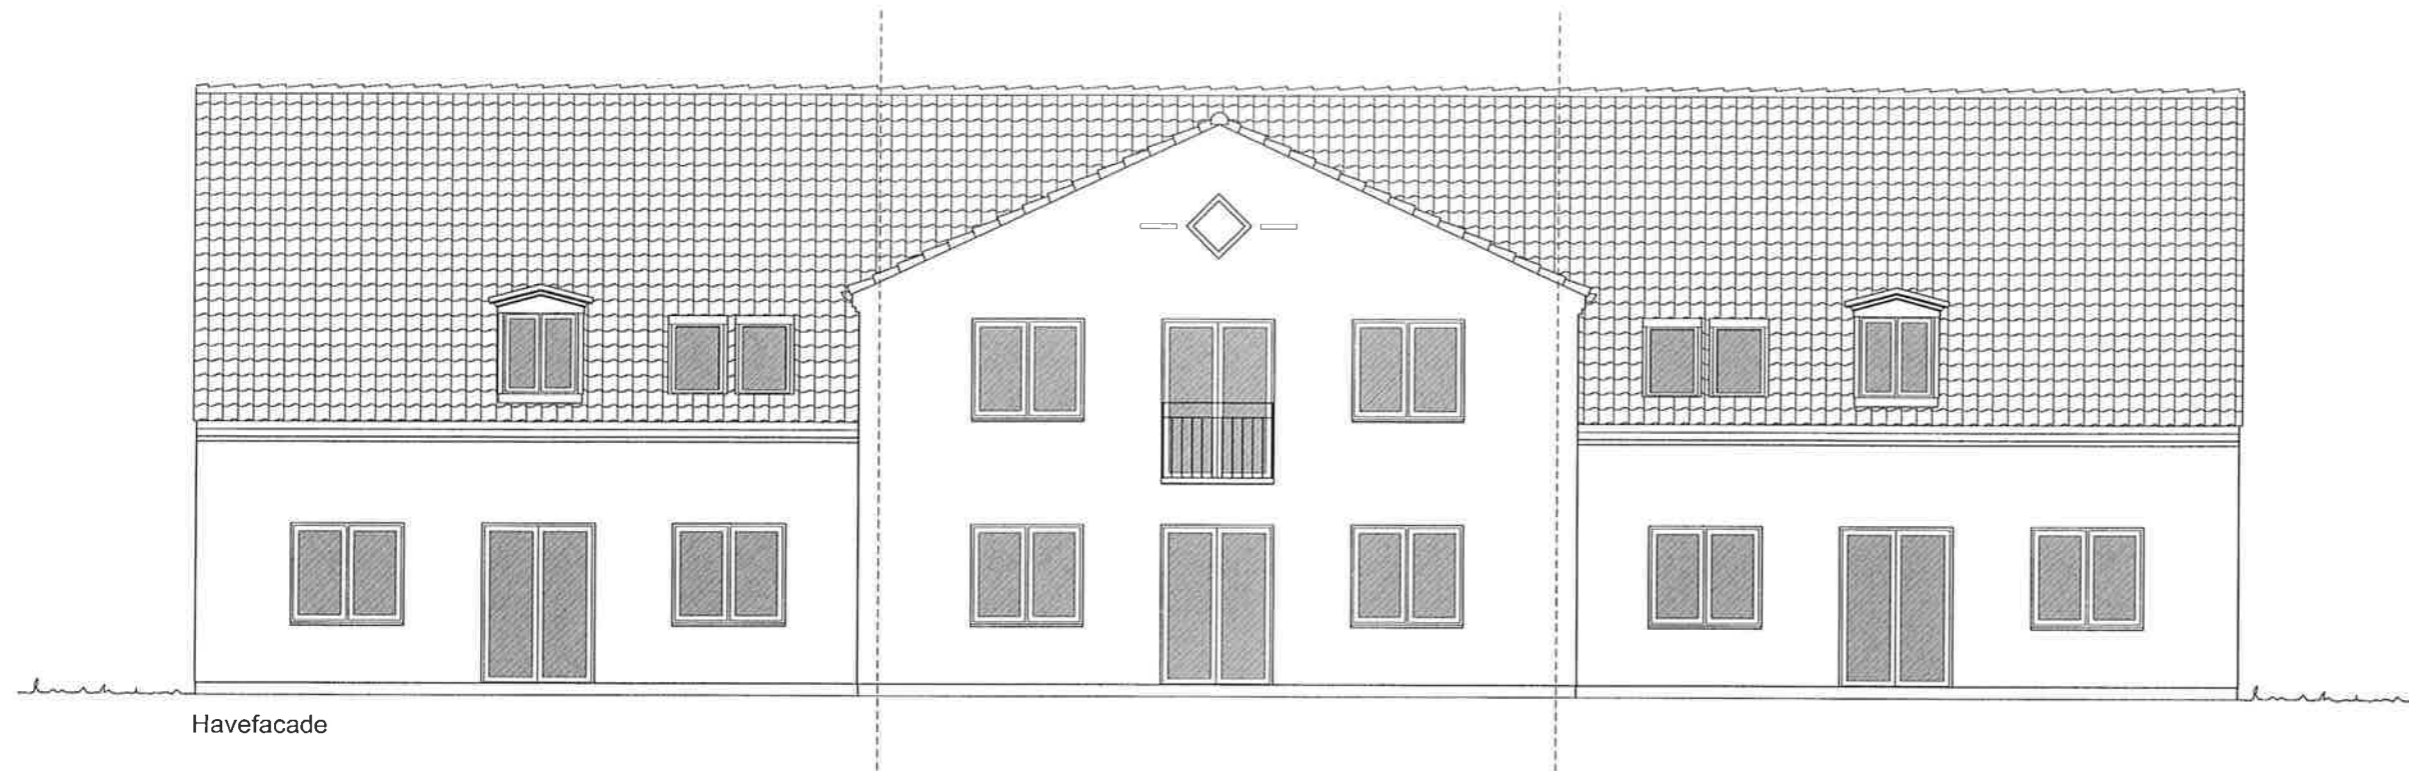

Havefacade

Gavl

Indgangsfacade

UDVENDIGE FARVER / MATERIALER:

Tagsten:	Som Wienerberger, falstegl, type Madura, sort engoberet, mat (glans 2)
Mursten:	Som Wienerberger, Blødstrøgen tegl, type Umbria PT 476
Vinduer/døre:	Som Rationel Aura+, Alu/træ, farve Antrazit.
Tagrender/nedløb:	Zink.
Kviste (tag/flunker):	Zink.

BOLIGAREAL PR. BOLIG: 144.3 m²

Skitseforslag: FORSLAG TIL TÆT-LAV BOLIGBEBYGGELSE
 Facader 22 BOLIGER I 1½ PLAN m. trempel
 Bygherre: Lind & Risør
 Byggeadr.: Ishøj Bygade 95, 2635 Ishøj

Denne tegning og alle rettigheder dertil tilhører Lind & Risør A/S. Eftertryk forbudt.
 Tegningen må kun anvendes i forbindelse med opførelse af et Lind & Risør hus.
 Lind & Risør - Erik Husfeldts vej 9 - 2630 Tåstrup - 43 32 20 00 - CVR NR.: 32277802.

Mål: 1:100

Dato: 20.03.2014.
 Rev. dato: -

Havefacade

Indgangsfacade

BOLIGAREAL BOLIG 21: 154,5 m²

Skitseforslag: FORSLAG TIL TÆT-LAV BOLIGBEBYGGELSE
 Facader 22 BOLIGER I 1½ PLAN m. trempel
 Bygherre: Lind & Risør
 Byggeadr.: Ishøj Bygade 95, 2635 Ishøj