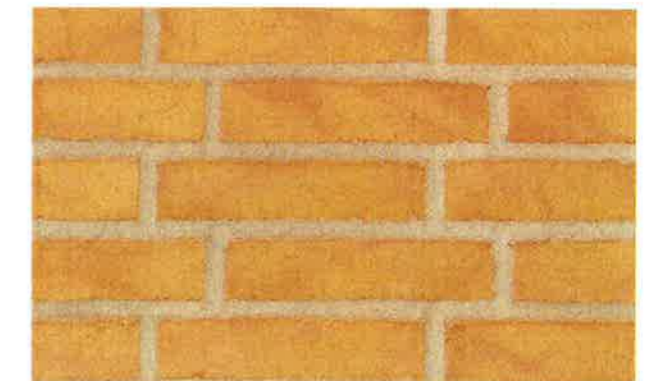

Havefacade

Gavl

Indgangsfacade

UDVENDIGE FARVER / MATERIALER:

Tagsten:	Som Wienerberger, falstegl, type Madura, sort engoberet, mat (glans 2)
Mursten:	Som Wienerberger, Blødstrøgen tegl, type Umbria PT 476
Vinduer/døre:	Som Rationel Aura+, Alu/træ, farve Antrazit.
Tagrender/nedløb:	Zink.
Kviste (tag/flunker):	Zink.

Mål: 1:100

Dato: 20.03.2014.
 Rev. dato: -

Reference til udo-farven.

Reference til udo-farven

Naturrød (600)

Rød engoberet (602)

Skifermat engoberet (703)

Rød rustik satineret (898)

Sort ædelengoberet (745)

Vinrød glaseret (614)

Sort glaseret (738)

Gul nuanceret

PT 459

Gulrød

PT 461

Umbria