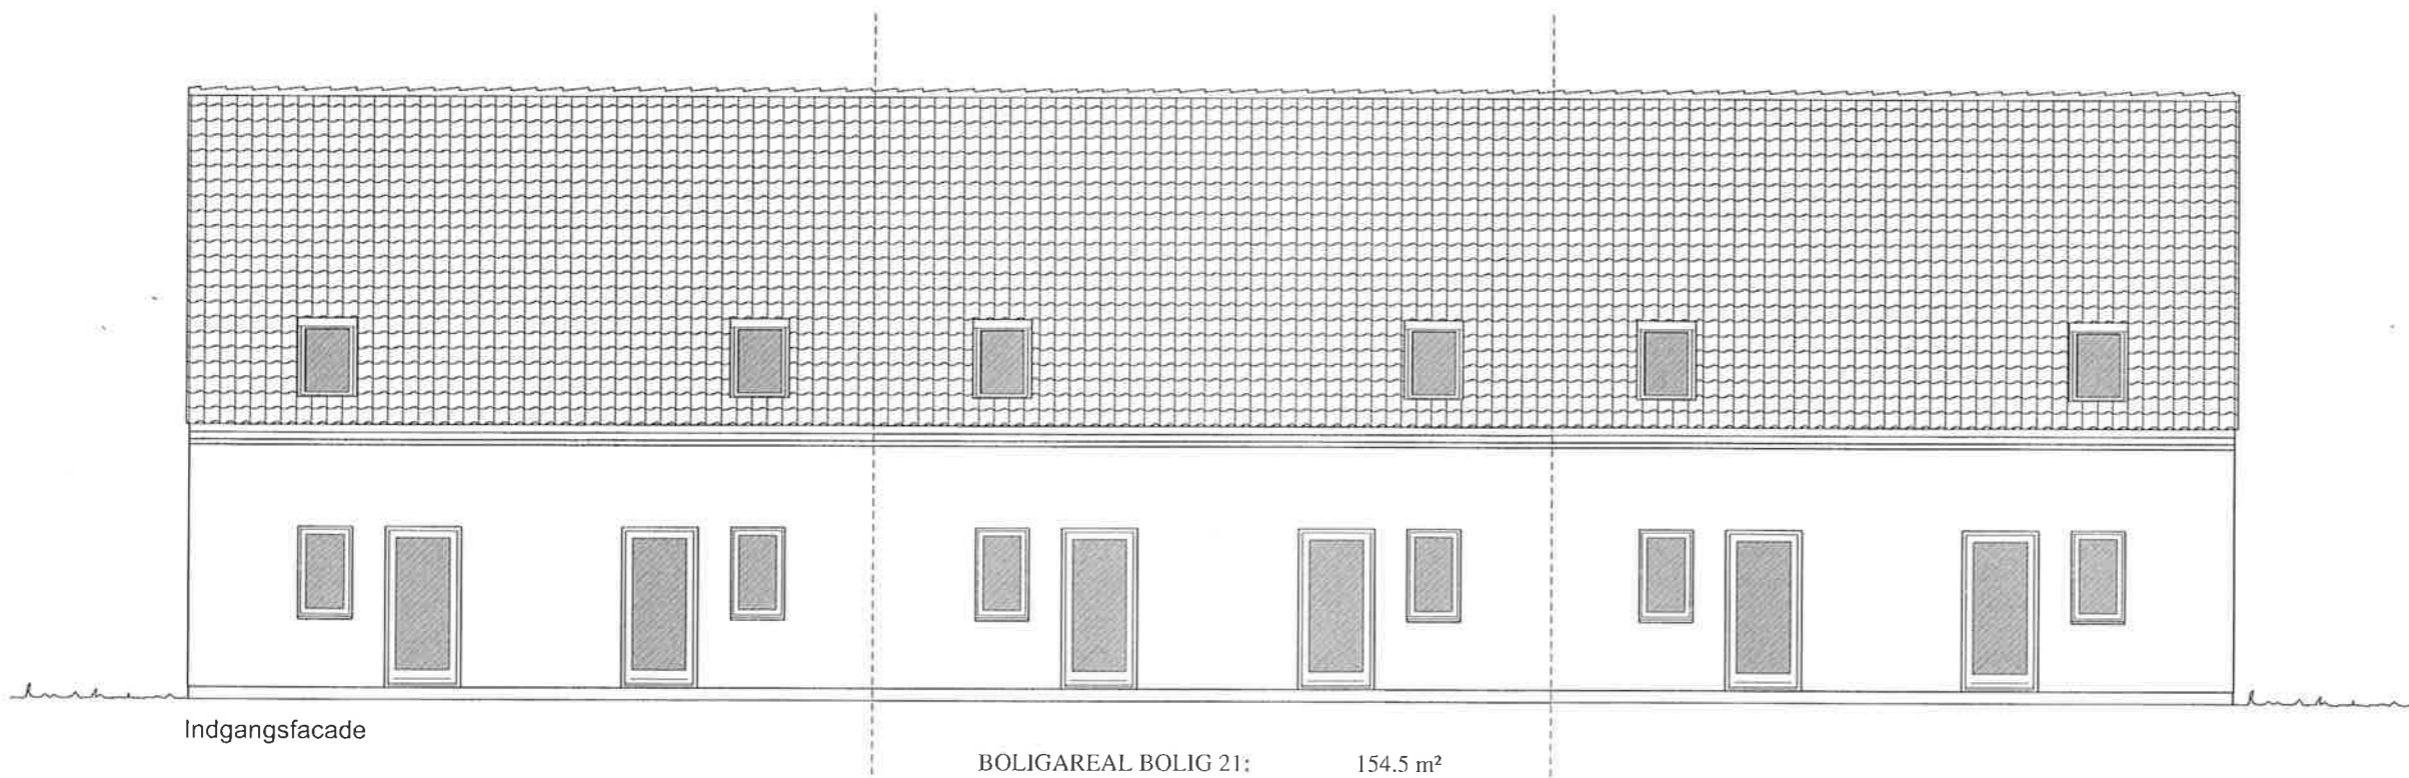

BOLIGAREAL PR. BOLIG: 144.3 m²

Skitseforslag: FORSLAG TIL TÆT-LAV BOLIGBEBYGGELSE
 Facader 22 BOLIGER I 1½ PLAN m. trempel
 Bygherre: Lind & Risør
 Byggeadr.: Ishøj Bygade 95, 2635 Ishøj

Denne tegning og alle rettigheder dertil tilhører Lind & Risør A/S. Eftertryk forbudt.
 Tegningen må kun anvendes i forbindelse med opførelse af et Lind & Risør hus.
 Lind & Risør - Erik Husfeldts vej 9 - 2630 Tåstrup - 43 32 20 00 - CVR NR.: 32277802.

Mål: 1:100

Dato: 20.03.2014.
 Rev. dato: -

Havefacade

Indgangsfacade

BOLIGAREAL BOLIG 21: 154,5 m²

Skitseforslag: FORSLAG TIL TÆT-LAV BOLIGBEBYGGELSE
 Facader 22 BOLIGER I 1½ PLAN m. trempel
 Bygherre: Lind & Risør
 Byggeadr.: Ishøj Bygade 95, 2635 Ishøj