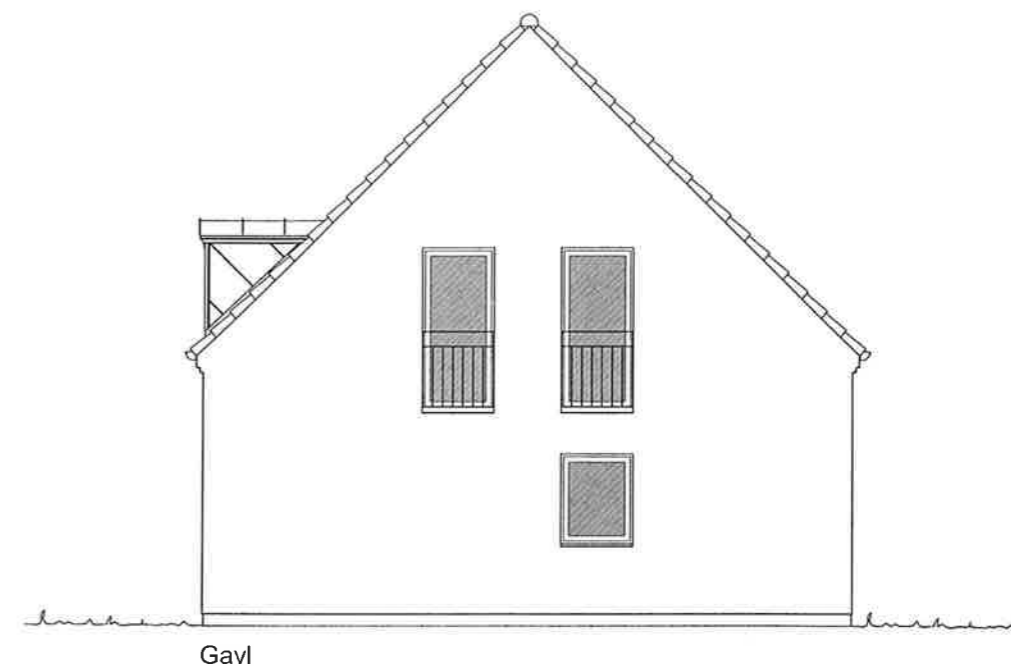

Havefacade

Gavl

Indgangsfacade

UDVENDIGE FARVER / MATERIALER:

Tagsten:	Som Wienerberger, falstegl, type Madura, sort engoberet, mat (glans 2)
Mursten:	Som Wienerberger, Blødstrøgen tegl, type Umbria PT 476
Vinduer/døre:	Som Rationel Aura+, Alu/træ, farve Antrazit.
Tagrender/nedløb:	Zink.
Kviste (tag/flunker):	Zink.

BOLIGAREAL PR. BOLIG: 144.3 m²

Skitseforslag: FORSLAG TIL TÆT-LAV BOLIGBEBYGGELSE
 Facader 22 BOLIGER I 1½ PLAN m. trempel
 Bygherre: Lind & Risør
 Byggeadr.: Ishøj Bygade 95, 2635 Ishøj

Denne tegning og alle rettigheder dertil tilhører Lind & Risør A/S. Eftertryk forbudt.
 Tegningen må kun anvendes i forbindelse med opførelse af et Lind & Risør hus.
 Lind & Risør - Erik Husfeldts vej 9 - 2630 Tåstrup - 43 32 20 00 - CVR NR.: 32277802.

Mål: 1:100

Dato: 20.03.2014.
 Rev. dato: -

Havefacade

Indgangsfacade

BOLIGAREAL BOLIG 21: 154,5 m²

Skitseforslag: FORSLAG TIL TÆT-LAV BOLIGBEBYGGELSE
 Facader 22 BOLIGER I 1½ PLAN m. trempel
 Bygherre: Lind & Risør
 Byggeadr.: Ishøj Bygade 95, 2635 Ishøj