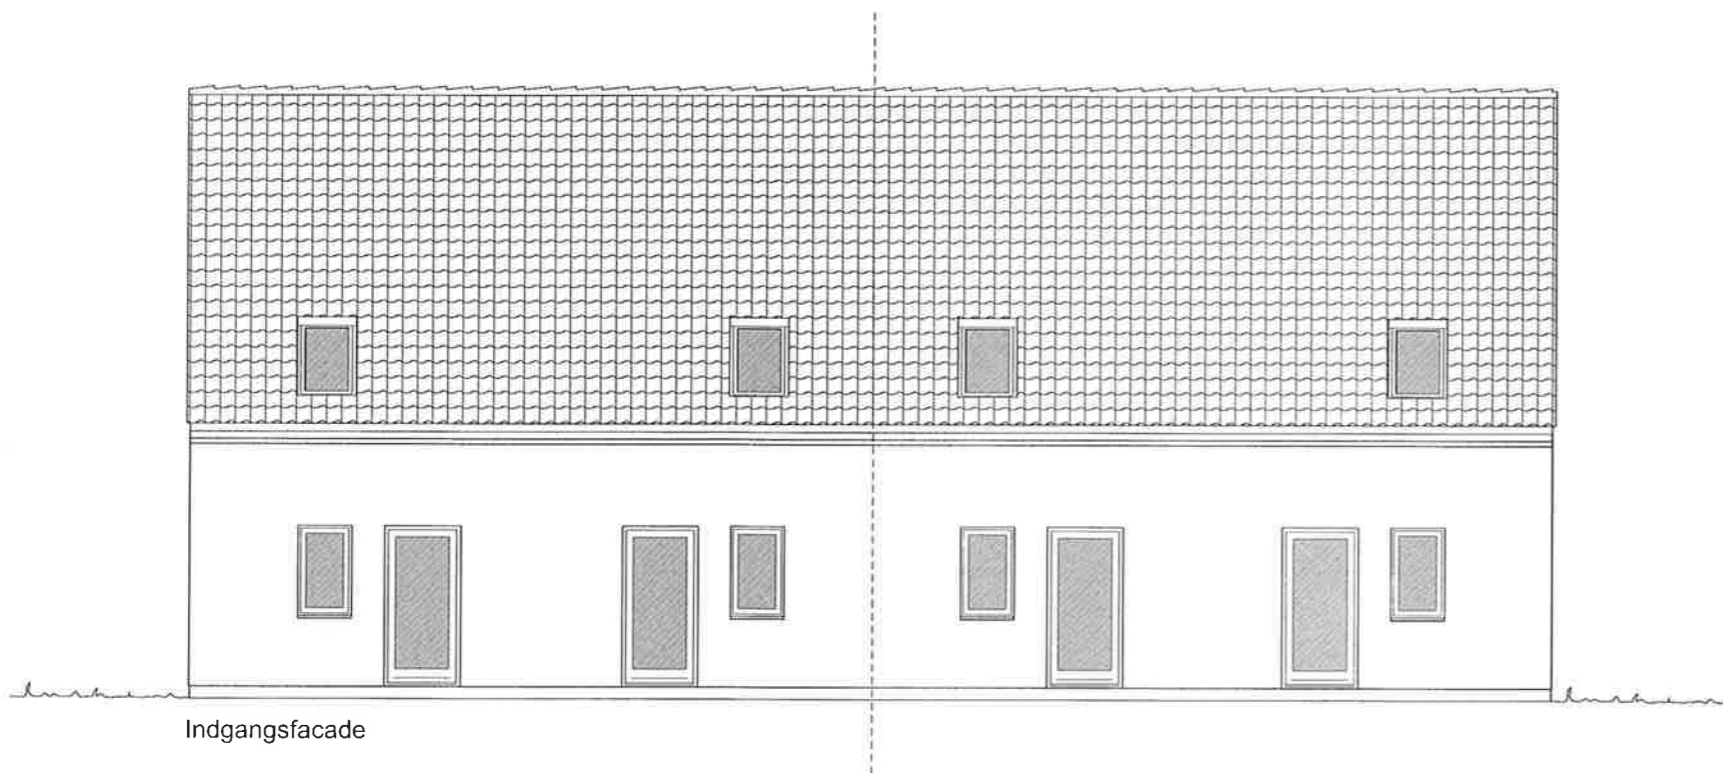

Havefacade

Gavl

Indgangsfacade

UDVENDIGE FARVER / MATERIALER:

Tagsten:	Som Wienerberger, falstegl, type Madura, sort engoberet, mat (glans 2)
Mursten:	Som Wienerberger, Blødstrøgen tegl, type Umbria PT 476
Vinduer/døre:	Som Rationel Aura+, Alu/træ, farve Antrazit.
Tagrender/nedløb:	Zink.
Kviste (tag/flunker):	Zink.

BOLIGAREAL PR. BOLIG: 144.3 m²

Skitseforslag: FORSLAG TIL TÆT-LAV BOLIGBEBYGGELSE
 Facader 22 BOLIGER I 1½ PLAN m. trempel
 Bygherre: Lind & Risør
 Byggeadr.: Ishøj Bygade 95, 2635 Ishøj

Denne tegning og alle rettigheder dertil tilhører Lind & Risør A/S. Eftertryk forbudt.
 Tegningen må kun anvendes i forbindelse med opførelse af et Lind & Risør hus.
 Lind & Risør - Erik Husfeldts vej 9 - 2630 Tåstrup - 43 32 20 00 - CVR NR.: 32277802.

Mål: 1:100

Dato: 20.03.2014.
 Rev. dato: -

Havefacade

Indgangsfacade

BOLIGAREAL BOLIG 21: 154,5 m²

Skitseforslag: FORSLAG TIL TÆT-LAV BOLIGBEBYGGELSE
 Facader 22 BOLIGER I 1½ PLAN m. trempel
 Bygherre: Lind & Risør
 Byggeadr.: Ishøj Bygade 95, 2635 Ishøj