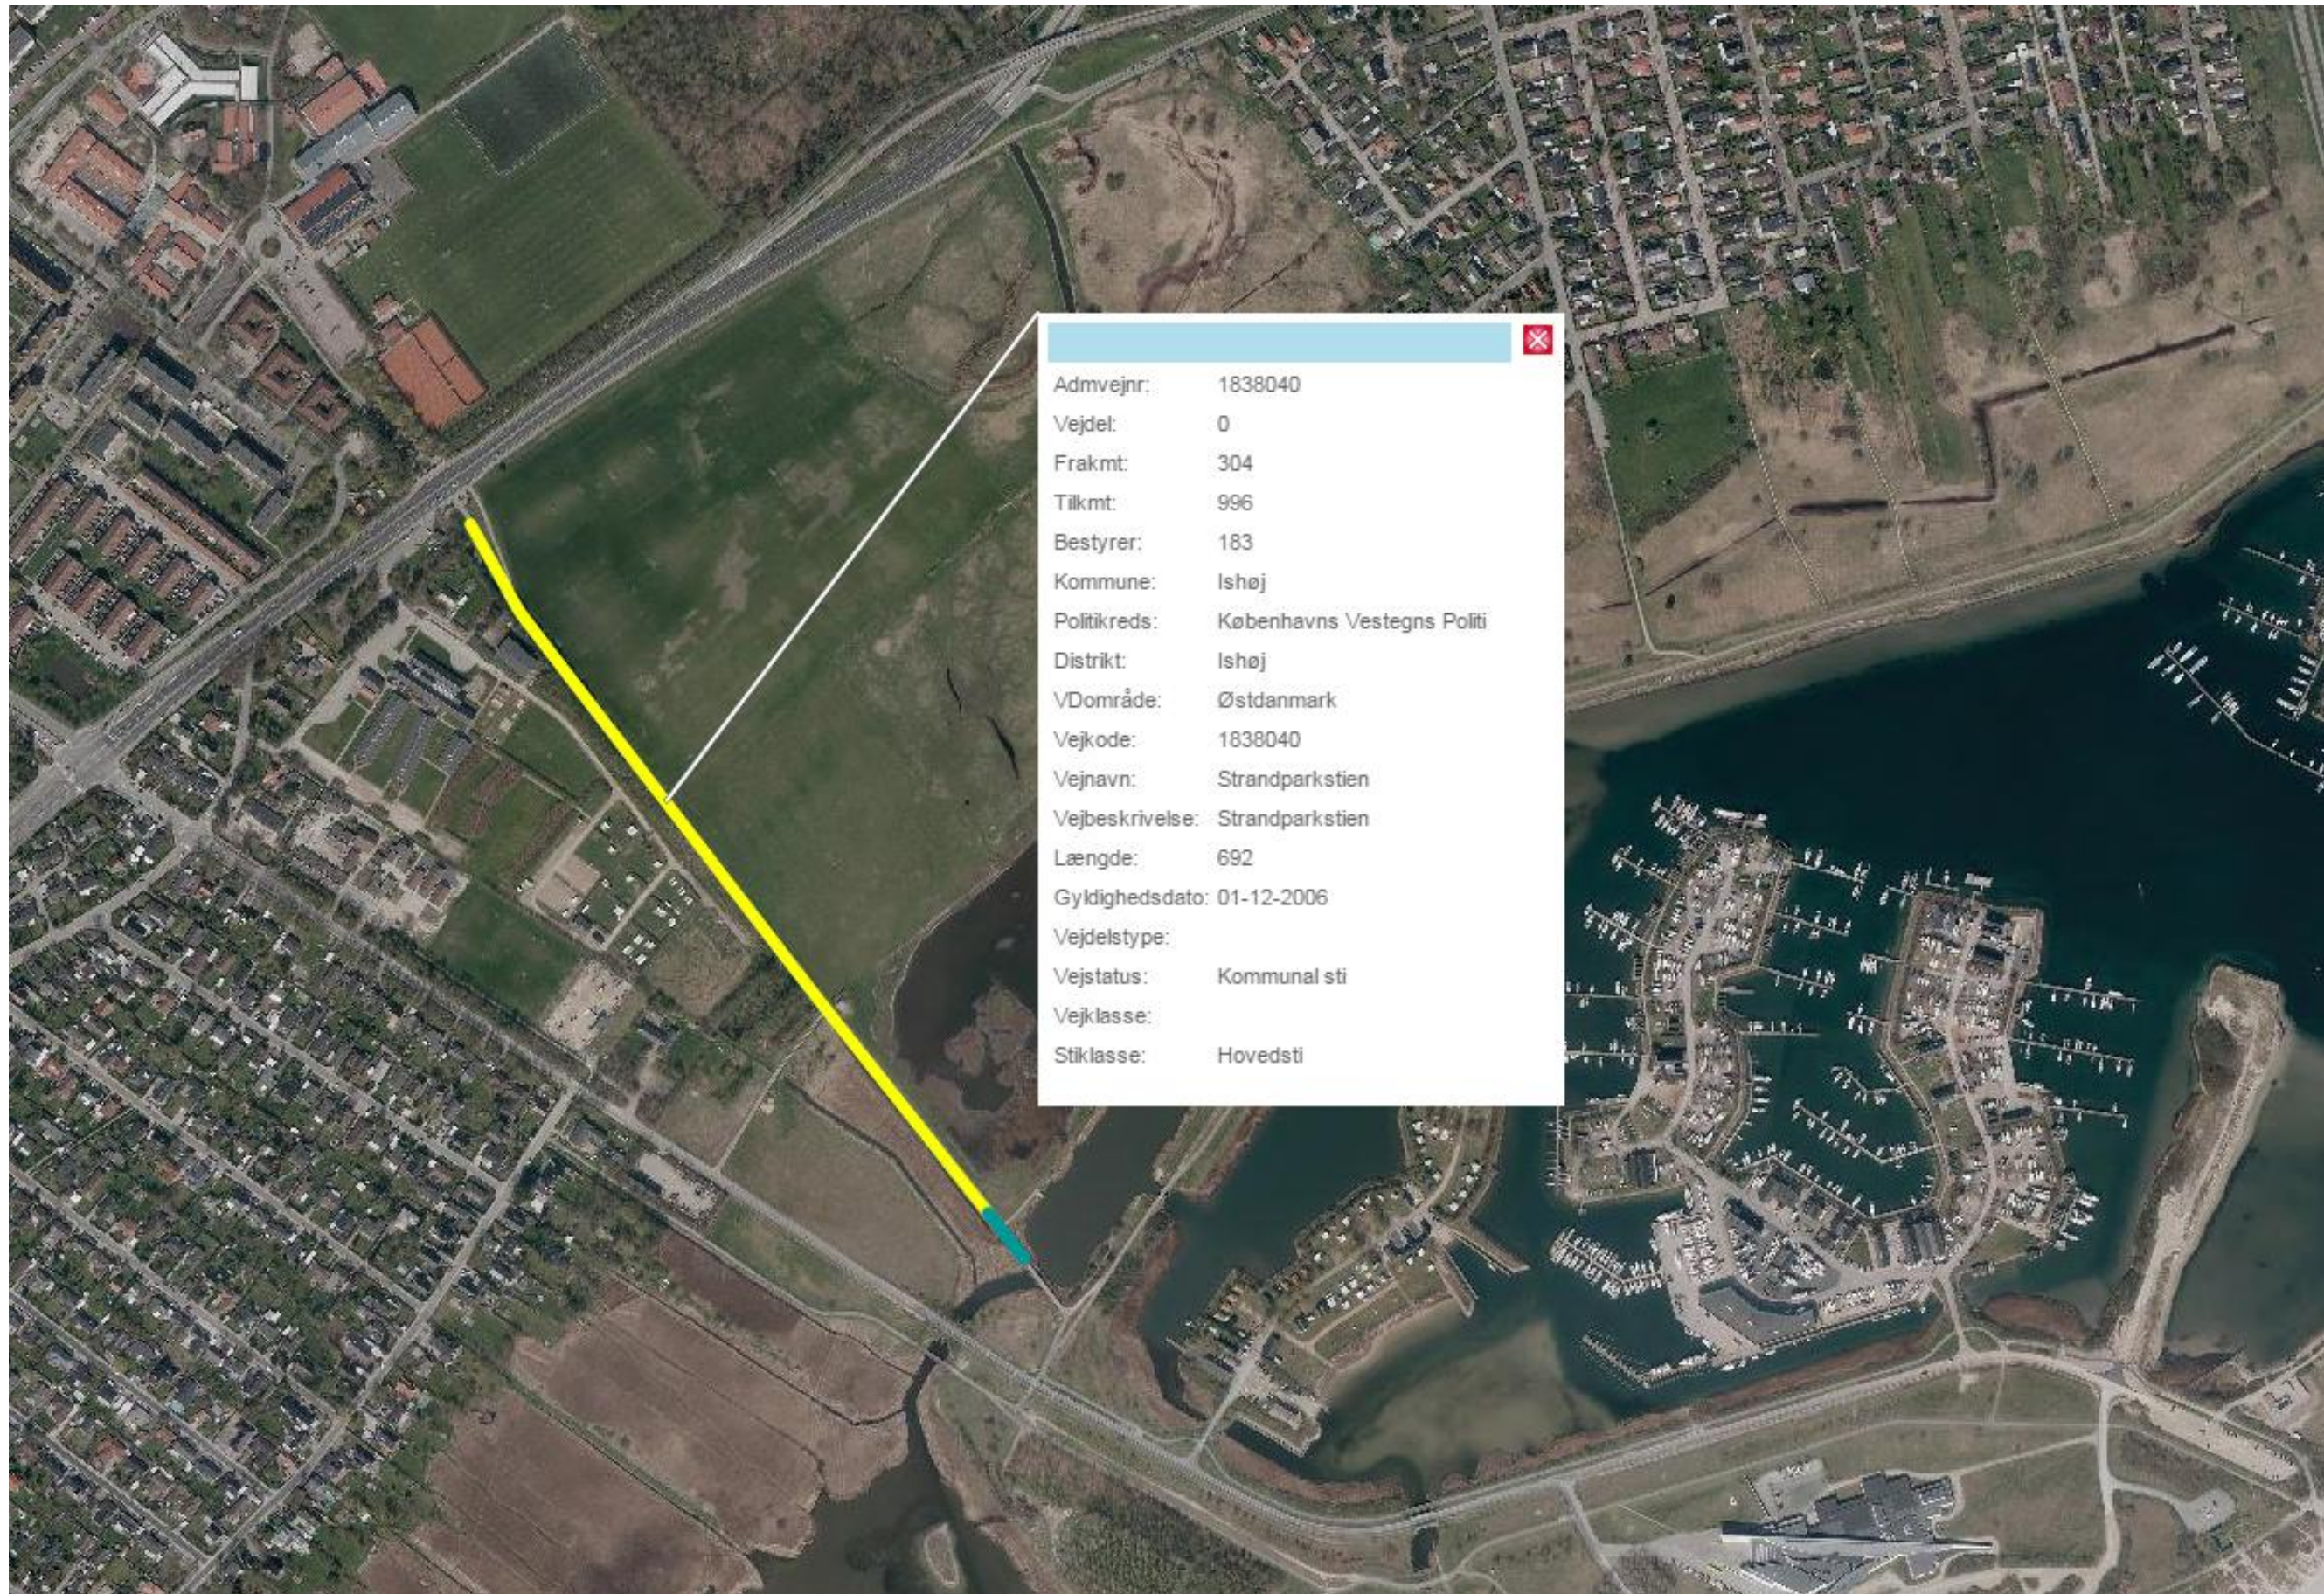

Admvejrnr:	1838014
Vejdet:	0
Frakmt:	1/0277
Tilkmt:	1/0606
Bestyrer:	183
Kommune:	Isøj
Politikreds:	Københavns Vestegns Politi
Distrikt:	Isøj
VDområde:	Østdanmark
Vejkode:	1838014
Vejnavn:	Voldstien
Vejbeskrivelse:	Voldstien
Længde:	329
Gyldighedsdato:	01-12-2006
Vejdelstype:	
Vejstatus:	Kommunal sti
Vejklasse:	
Stiklasse:	Hovedsti

Admvejnr:	1838040
Vejdel:	0
Frakmt:	304
Tilkmt:	996
Bestyrer:	183
Kommune:	Isøj
Politikreds:	Københavns Vestegns Politi
Distrikt:	Isøj
VDområde:	Østdanmark
Vejkode:	1838040
Vejnavn:	Strandparkstien
Vejbeskrivelse:	Strandparkstien
Længde:	692
Gyldighedsdato:	01-12-2006
Vejdelstype:	
Vejstatus:	Kommunal sti
Vejklasse:	
Stiklasse:	Hovedsti

Admvejnr:	1838041
Vejdel:	0
Frakmt:	400
Tilkm:	774
Bestyrer:	183
Kommune:	Ishøj
Politikreds:	Københavns Vestegns Politi
Distrikt:	Ishøj
VDområde:	Østdanmark
Vejkode:	1838041
Vejnavn:	Skovstien
Vejbeskrivelse:	Skovstien
Længde:	374
Gyldighedsdato:	01-12-2006
Vejdelstype:	
Vejstatus:	Kommunal sti
Vejklasse:	
Stiklasse:	Hovedsti