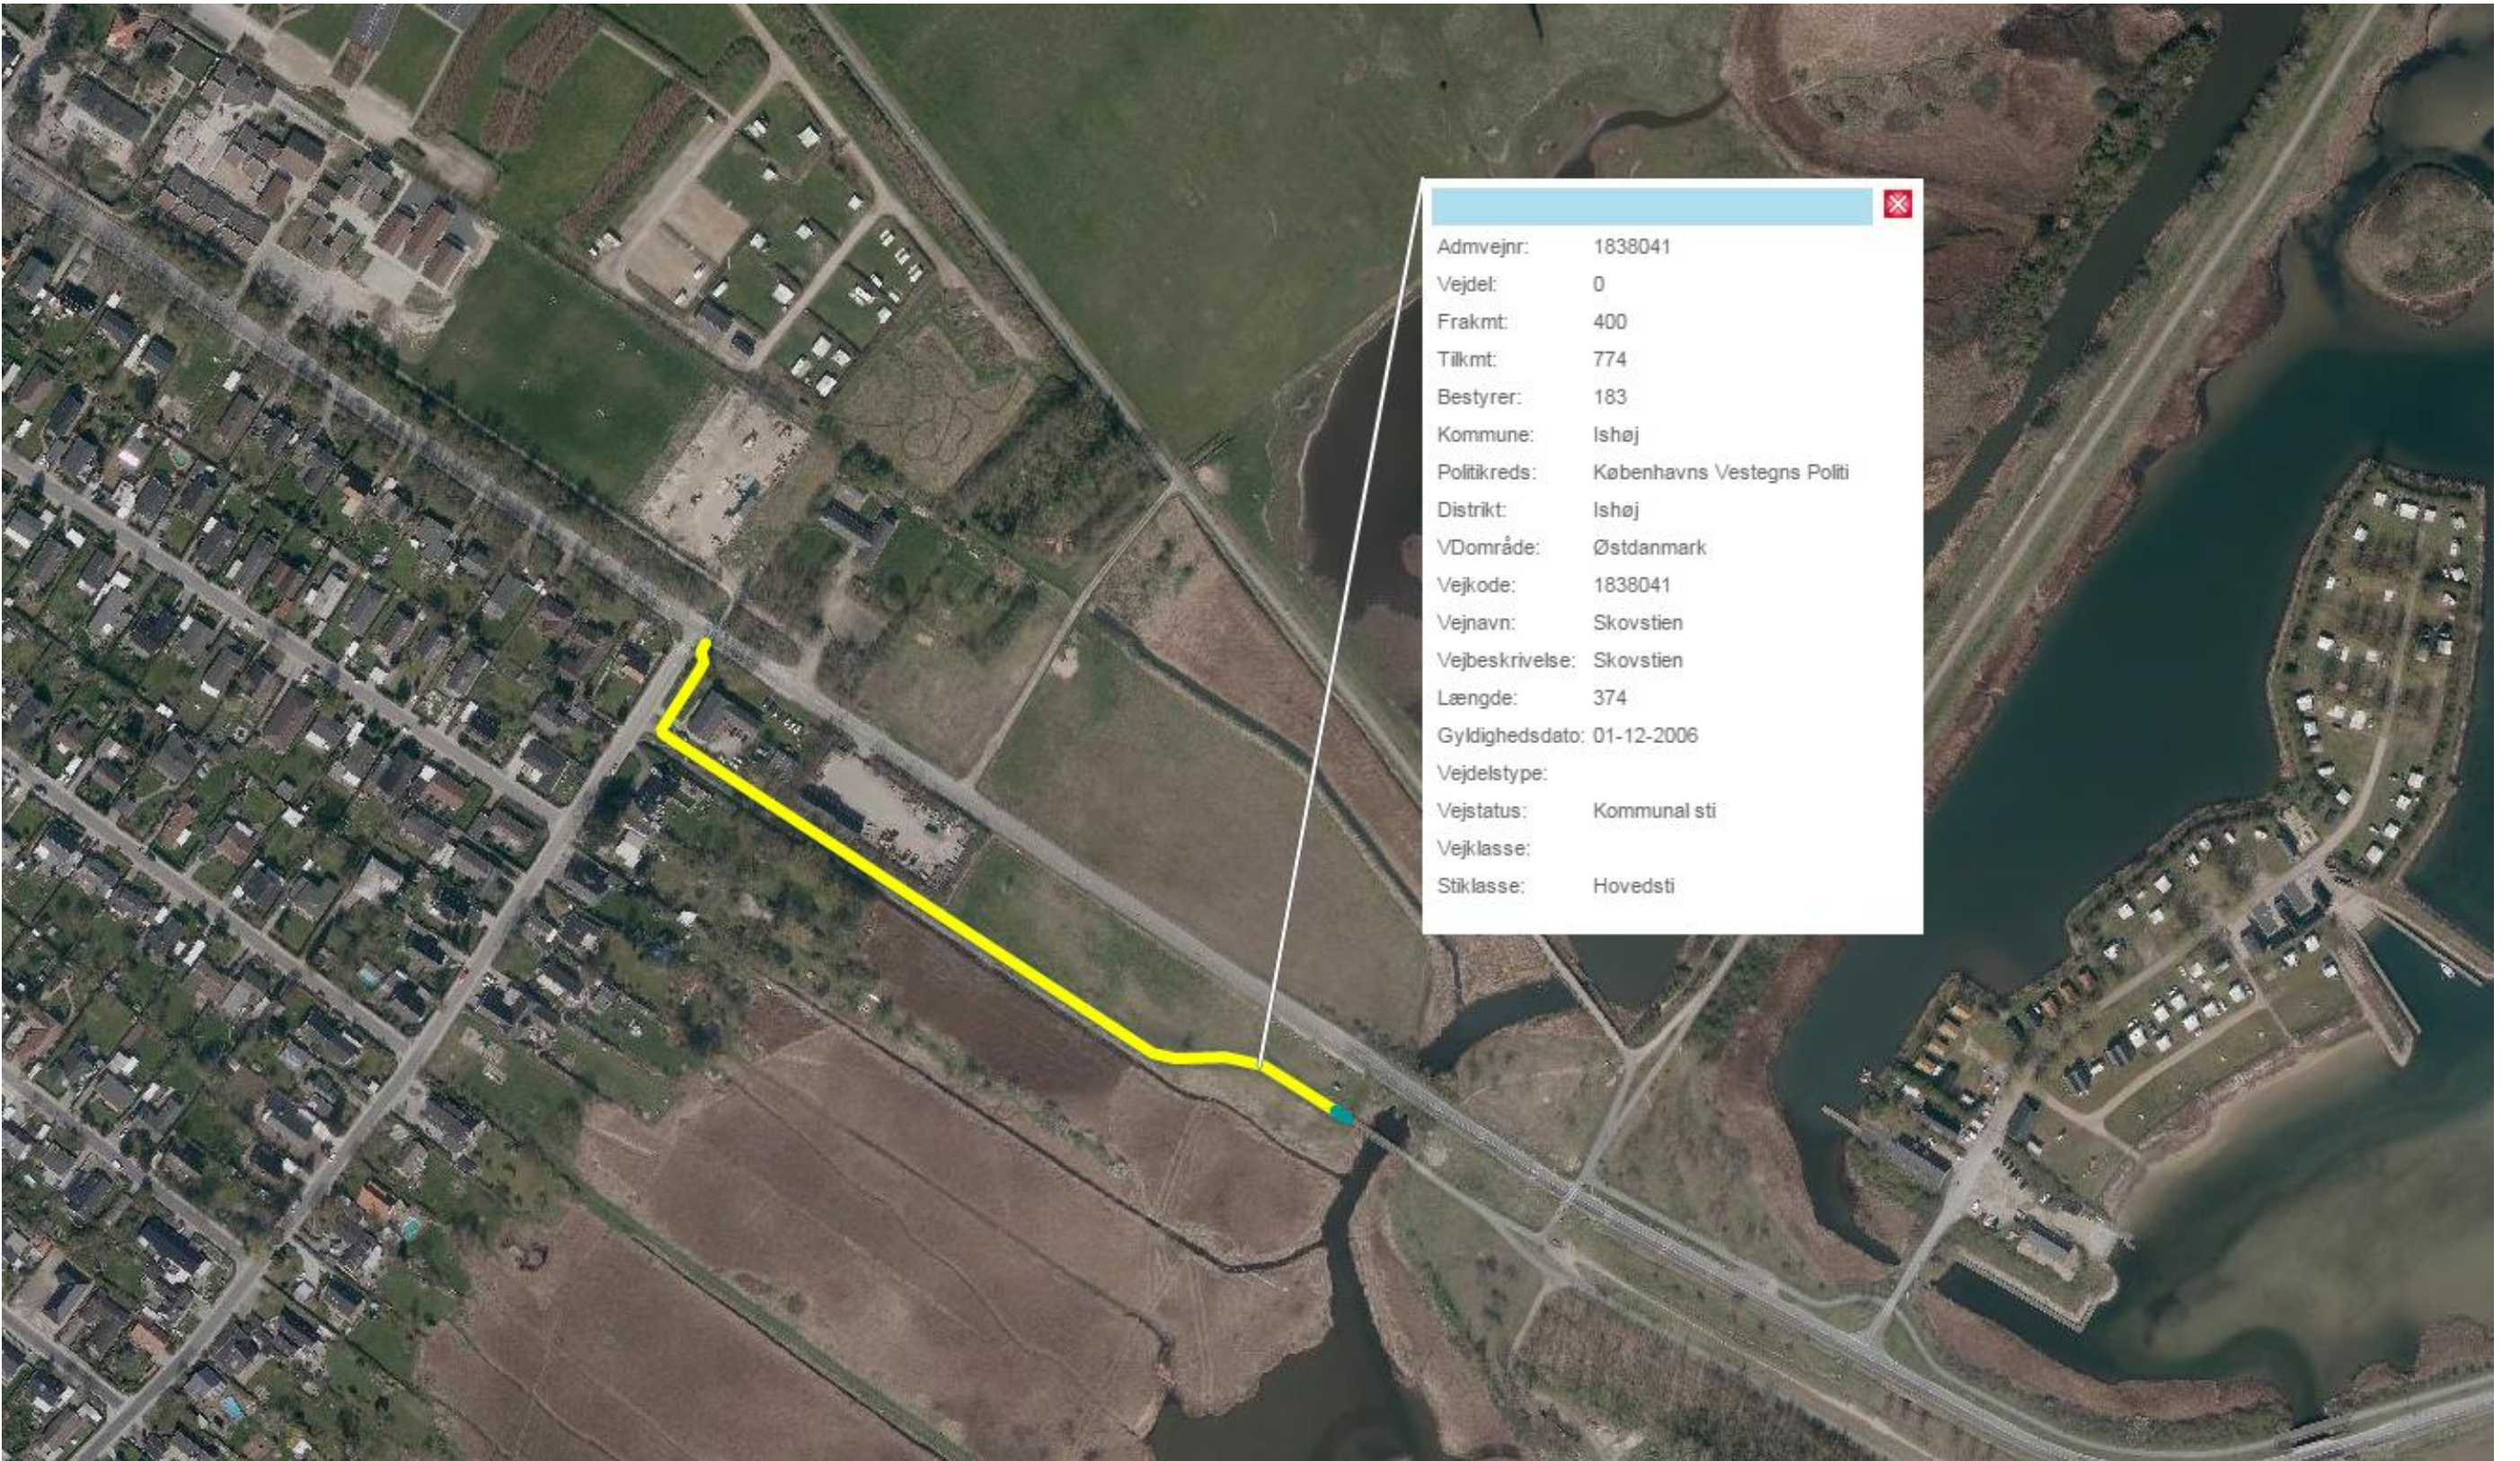

Admvejrnr:	1838014
Vejdet:	0
Frakmt:	1/0277
Tilkmt:	1/0606
Bestyrer:	183
Kommune:	Isøj
Politikreds:	Københavns Vestegns Politi
Distrikt:	Isøj
VDområde:	Østdanmark
Vejkode:	1838014
Vejnavn:	Voldstien
Vejbeskrivelse:	Voldstien
Længde:	329
Gyldighedsdato:	01-12-2006
Vejdelstype:	
Vejstatus:	Kommunal sti
Vejklasse:	
Stiklasse:	Hovedsti

Admvejnr:	1838040
Vejdel:	0
Frakmt:	304
Tilkmt:	996
Bestyrer:	183
Kommune:	Isøj
Politikreds:	Københavns Vestegns Politi
Distrikt:	Isøj
VDområde:	Østdanmark
Vejkode:	1838040
Vejnavn:	Strandparkstien
Vejbeskrivelse:	Strandparkstien
Længde:	692
Gyldighedsdato:	01-12-2006
Vejdelstype:	
Vejstatus:	Kommunal sti
Vejklasse:	
Stiklasse:	Hovedsti

Admvejnr:	1838041
Vejdel:	0
Frakmt:	400
Tilkm:	774
Bestyrer:	183
Kommune:	Ishøj
Politikreds:	Københavns Vestegns Politi
Distrikt:	Ishøj
VDområde:	Østdanmark
Vejkode:	1838041
Vejnavn:	Skovstien
Vejbeskrivelse:	Skovstien
Længde:	374
Gyldighedsdato:	01-12-2006
Vejdelstype:	
Vejstatus:	Kommunal sti
Vejklasse:	
Stiklasse:	Hovedsti