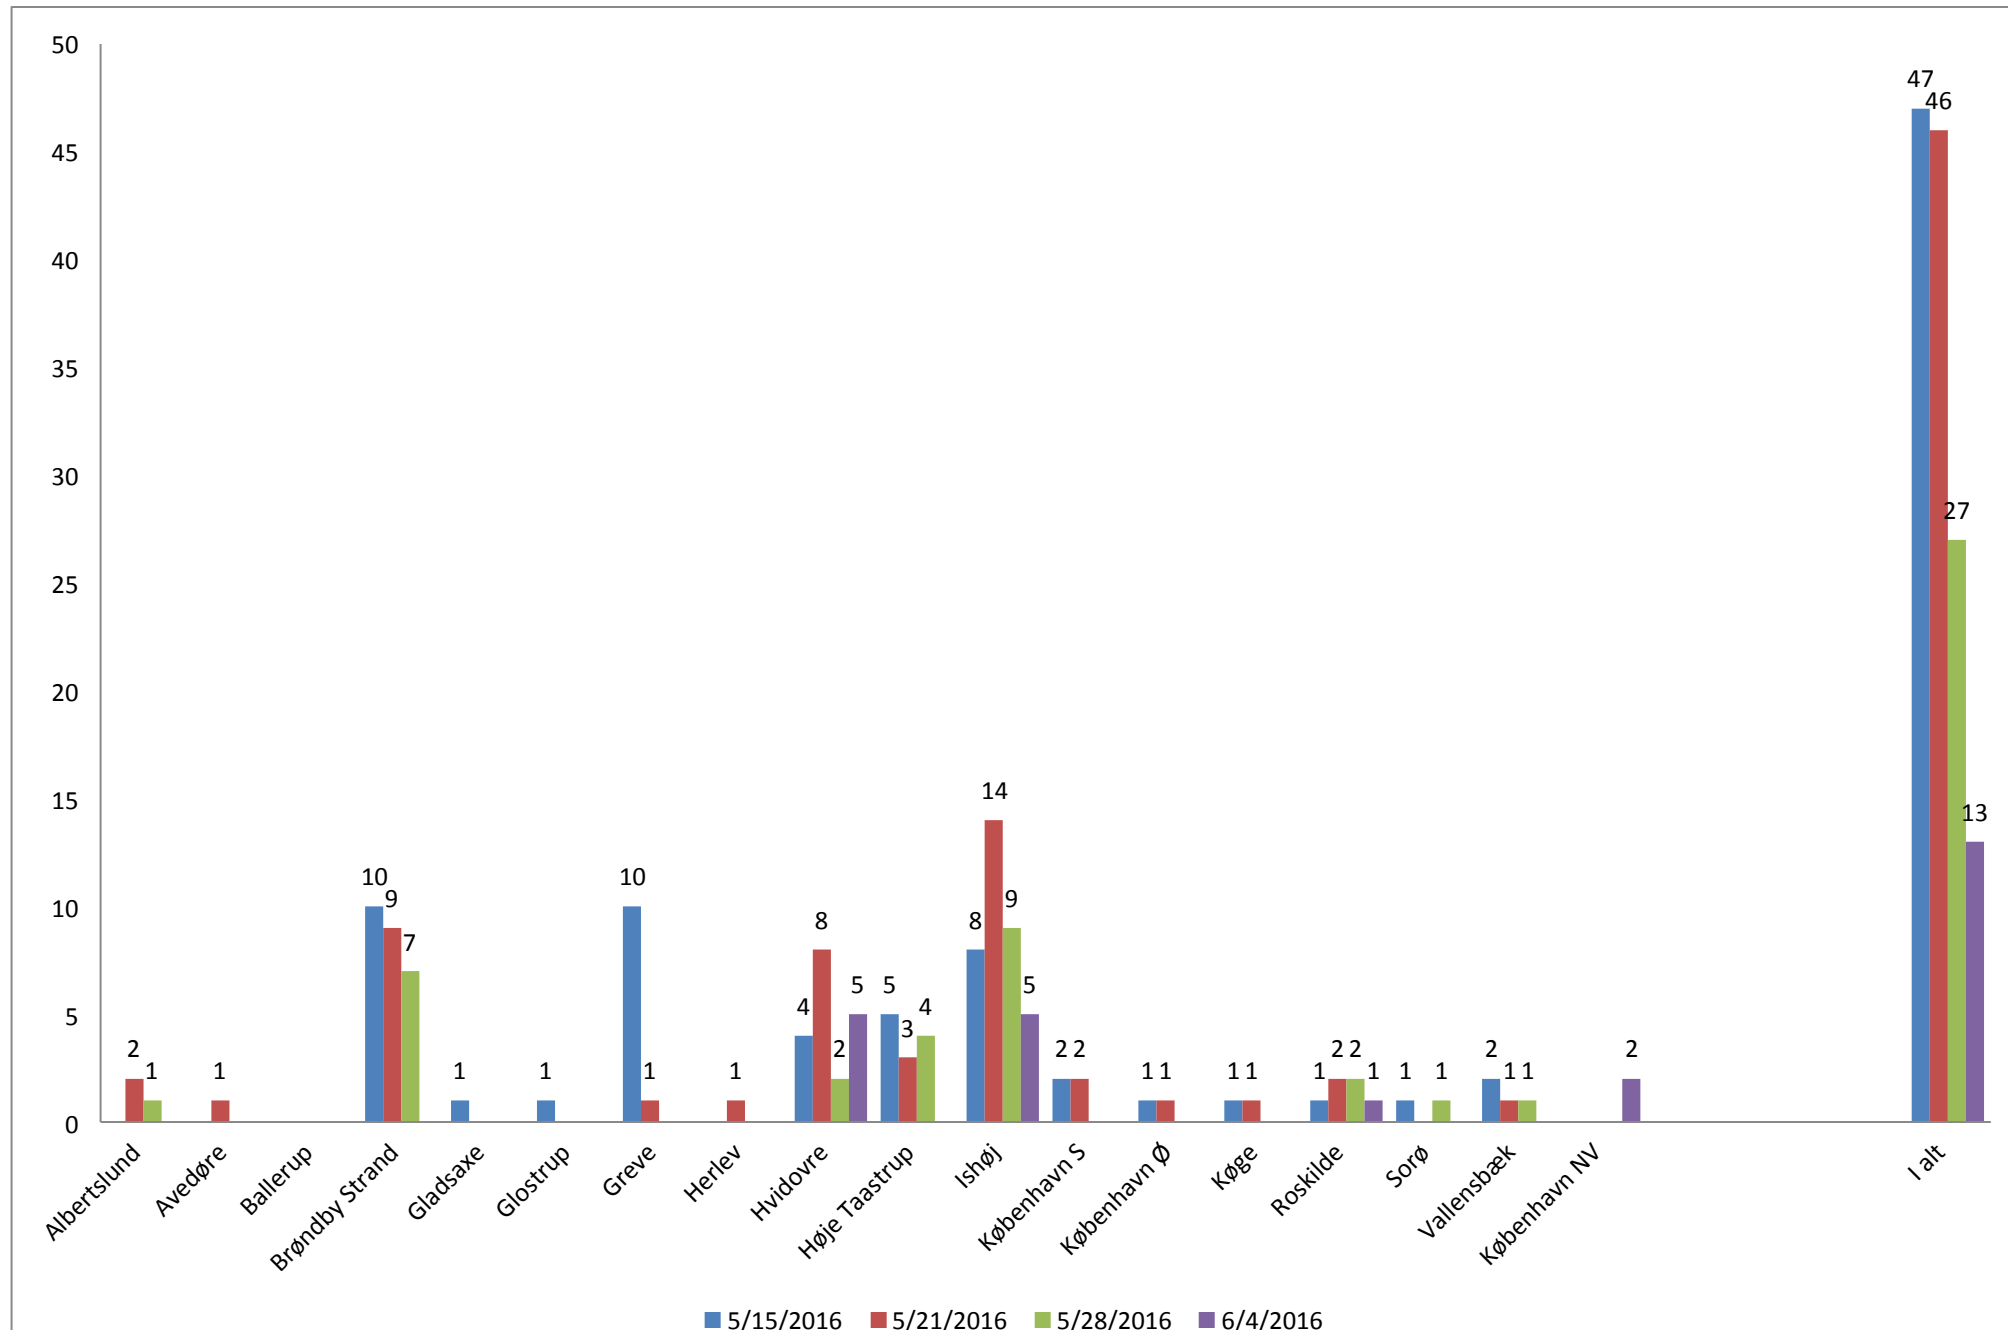

Sundhedstilbud for kvinder I Ishøj Svømmehal

	5/15/2016	5/21/2016	5/28/2016	6/4/2016
Albertslund		2	1	
Avedøre		1		
Ballerup				
Brøndby Strand	10	9	7	
Gladsaxe	1			
Glostrup	1			
Greve	10	1		
Herlev		1		
Hvidovre	4	8	2	5
Høje Taastrup	5	3	4	
Ishøj	8	14	9	5
København S	2	2		
København Ø	1	1		
Køge	1	1		
Roskilde	1	2	2	1
Sorø	1		1	
Vallensbæk	2	1	1	
København NV				2
I alt	47	46	27	13

— 5/13/2010 — 5/11/2010 — 5/20/2010 — 5/7/2010