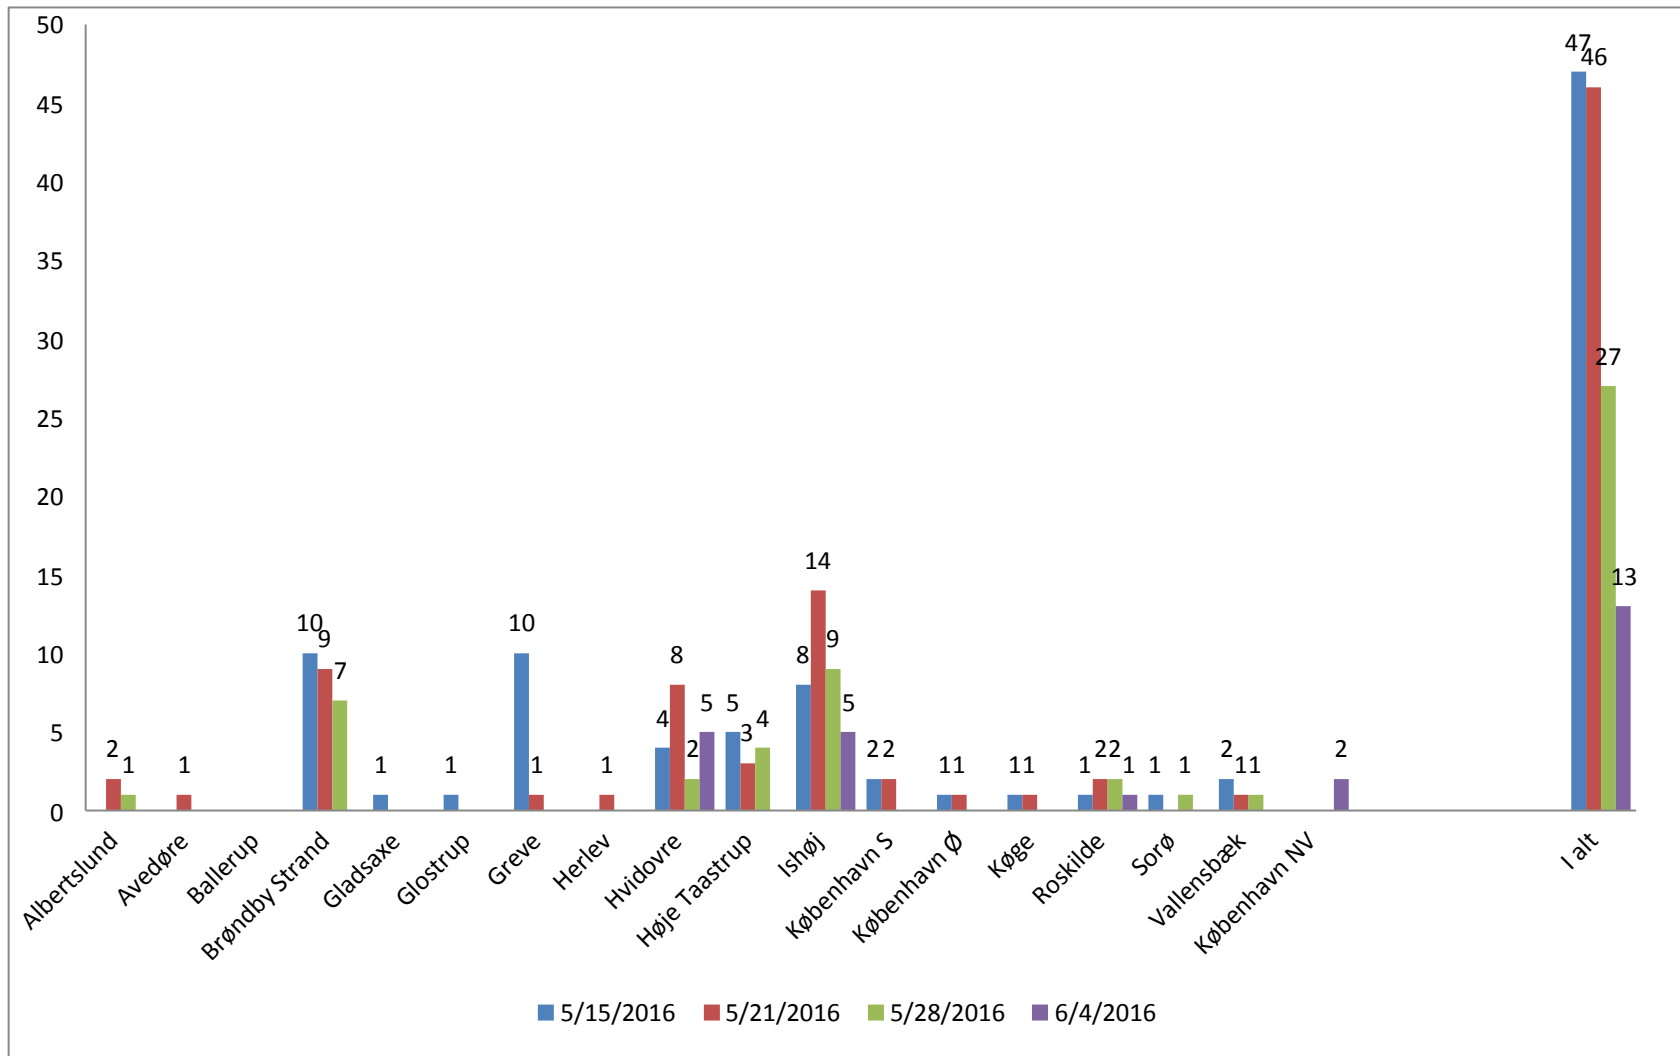

Sundhedstilbud for kvinder I Ishøj Svømmehal

	5/15/2016	5/21/2016	5/28/2016	6/4/2016
Albertslund		2	1	
Avedøre		1		
Ballerup				
Brøndby Strand	10	9	7	
Gladsaxe	1			
Glostrup	1			
Greve	10	1		
Herlev		1		
Hvidovre	4	8	2	5
Høje Taastrup	5	3	4	
Ishøj	8	14	9	5
København S	2	2		
København Ø	1	1		
Køge	1	1		
Roskilde	1	2	2	1
Sorø	1		1	
Vallensbæk	2	1	1	
København NV				2
I alt	47	46	27	13

— 5/13/2010 — 5/11/2010 — 5/20/2010 — 5/7/2010