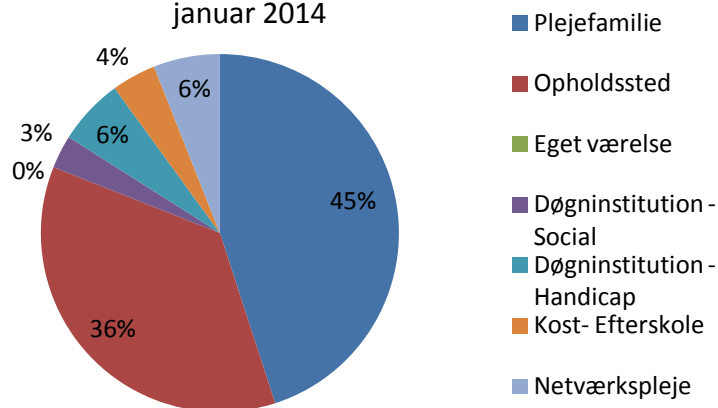

Fordeling af anbringelser i Ishøj Kommune

Fordeling af anbringelser i Ishøj Kommune
2013

Fordeling af anbringelser i Ishøj Kommune
januar 2014

Der er sket en enkelt tilgang til anbringelse på Kost-/Efterskole.

Andel af tvangsanbringelser Ishøj Kommune
2013

I 2013 var der 68 anbragte børn i Ishøj Kommune, heraf var 12 børn tvangsanbragt. I januar 2014 var der 69 anbragte børn, og antallet af tvangsanbragte børn er fortsat 12.