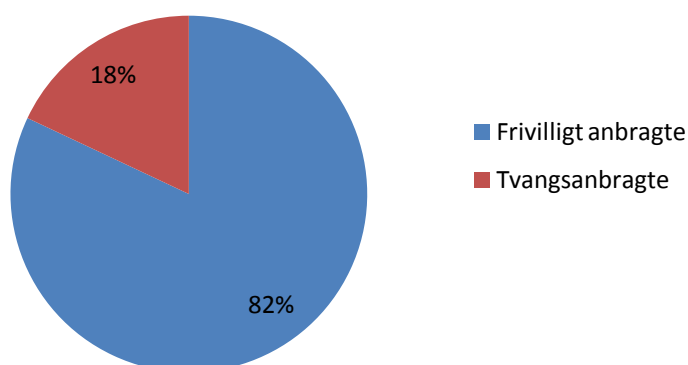

Fordeling af anbringelser i Ishøj Kommune

Fordeling af anbringelser i Ishøj Kommune
2013

Fordeling af anbringelser i Ishøj Kommune
januar 2014

Der er sket en enkelt tilgang til anbringelse på Kost-/Efterskole.

Andel af tvangsanbringelser Ishøj Kommune
2013

I 2013 var der 68 anbragte børn i Ishøj Kommune, heraf var 12 børn tvangsanbragt. I januar 2014 var der 69 anbragte børn, og antallet af tvangsanbragte børn er fortsat 12.