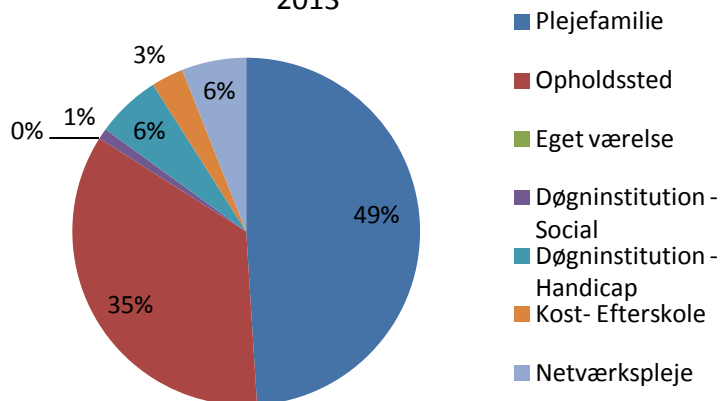

Fordeling af anbringelser i Ishøj Kommune

Fordeling af anbringelser i Ishøj Kommune
2013

Fordeling af anbringelser i Ishøj Kommune
januar 2014

Der er sket en enkelt tilgang til anbringelse på Kost-/Efterskole.

Andel af tvangsanbringelser Ishøj Kommune
2013

I 2013 var der 68 anbragte børn i Ishøj Kommune, heraf var 12 børn tvangsanbragt. I januar 2014 var der 69 anbragte børn, og antallet af tvangsanbragte børn er fortsat 12.