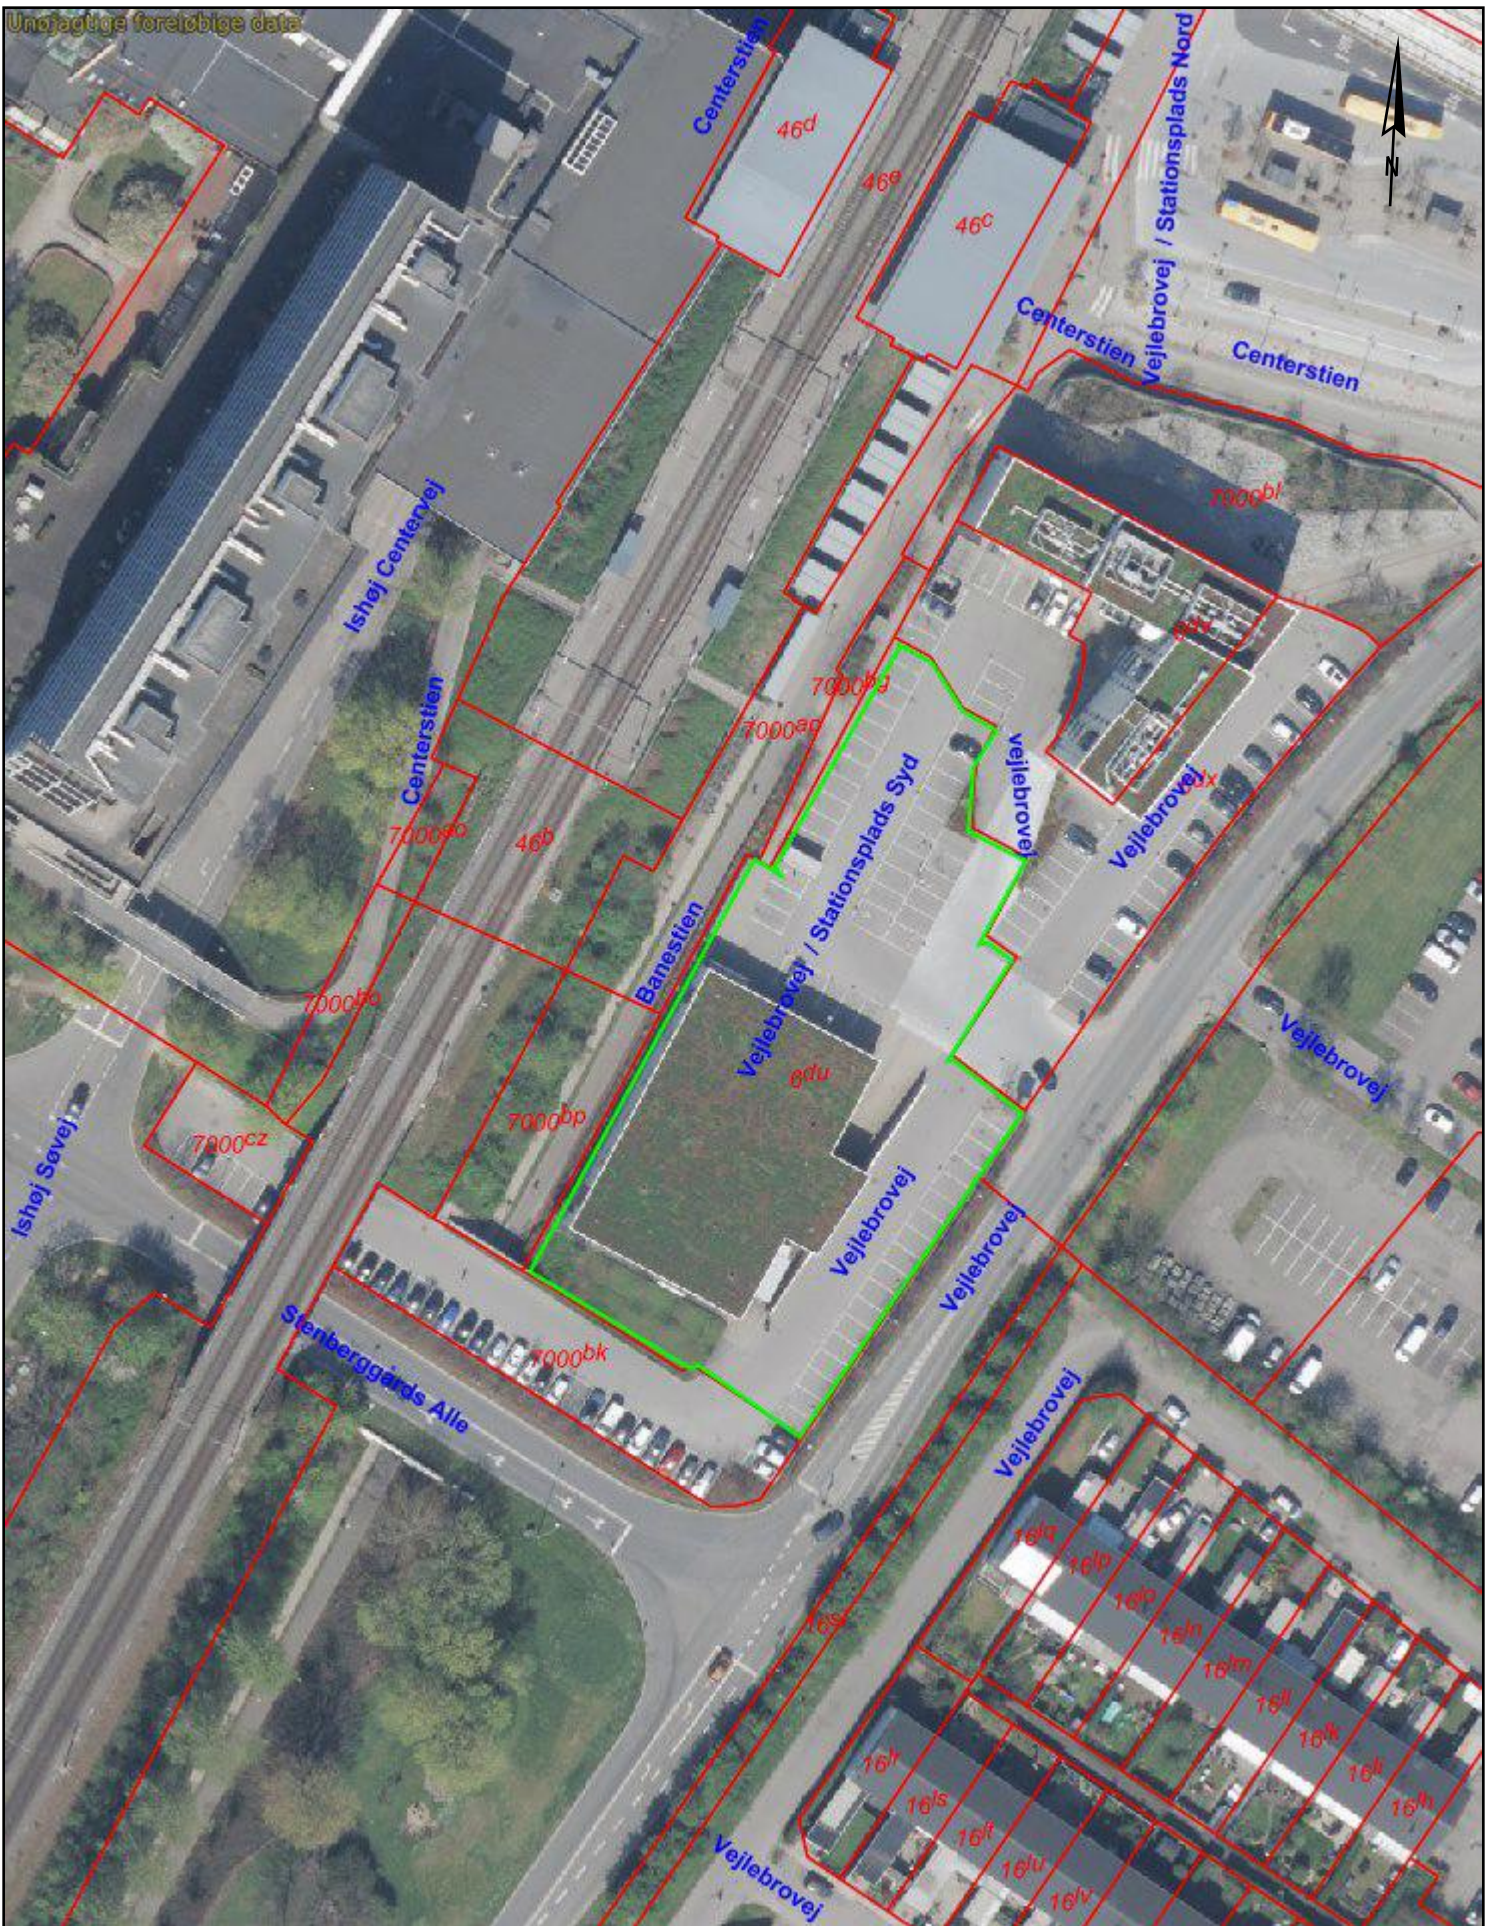

Uøjagtige forelebbige data

Ishøj Kommune

Tidspunkt: 02-01-2025 14:07:15  
Udskrevet af: Louise Ochmann  
Målestoksforhold: 1:1000