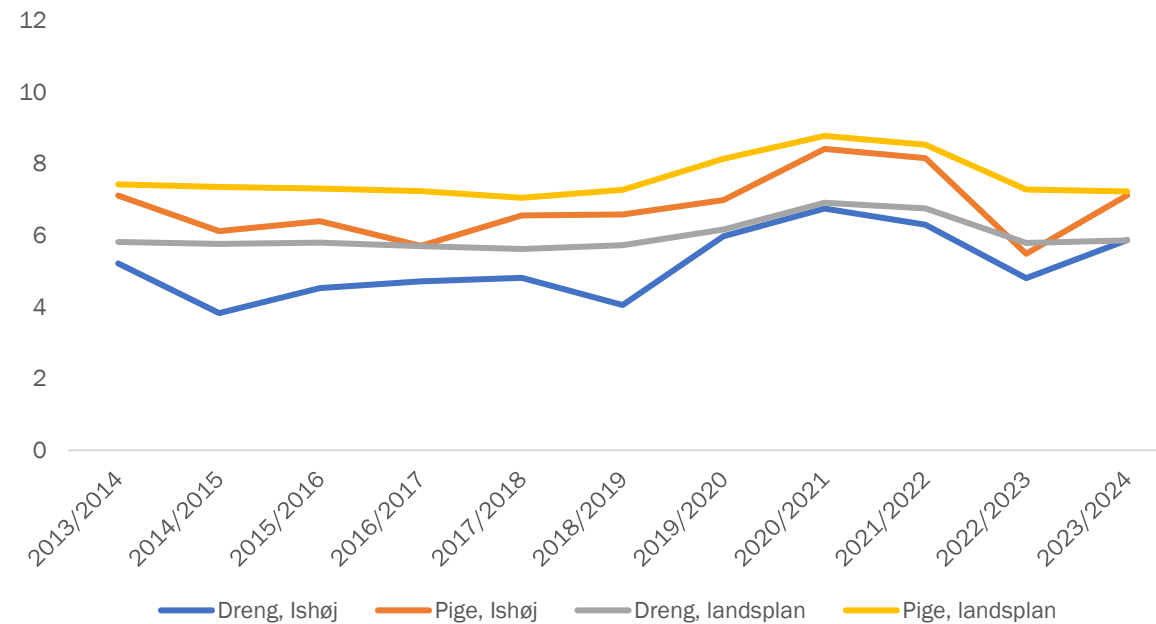

Dansk, skriftlig (landsgns.: 6,5. Ishøj gns.: 6,4)

Dansk

Dansk, læsning

Dansk, retskrivning

Dansk

Dansk, mundtlig

Dansk, skriftlig fremstilling

Engelsk, mundtlig (landsgns.: 8,2, Ishøj gns.: 7,6)