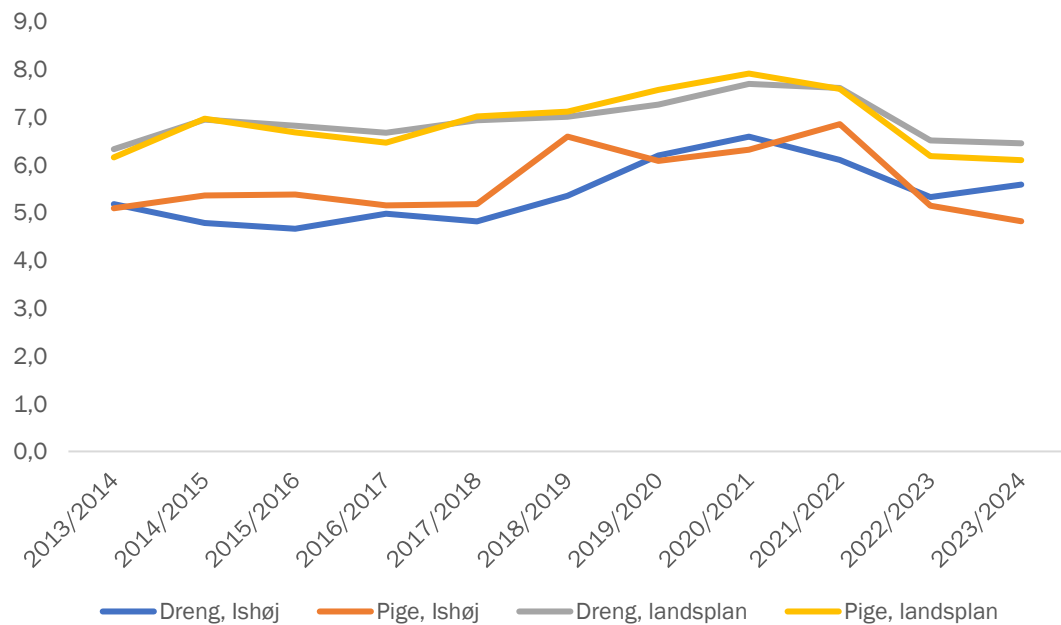

Fællesprøve i naturfag (landsgns.: 7,3, Ishøj gns.: 6,7)

Matematik med hjælpemidler (landsgns.: 6,3, Ishøj gns.: 5,3)

Matematik uden hjælpemidler (landsgns.: 6,3, Ishøj gns.: 5,7)

Matematik

Matematik med hjælpemidler

Matematik uden hjælpemidler

Socioøkonomisk reference

2023/2024

Gildbroskolen, 2023/24

Ishøj Skole, 2023/24

■ Karaktergennemsnit — Socioøkonomisk reference

■ Karaktergennemsnit — Socioøkonomisk reference

Ishøj Kommune