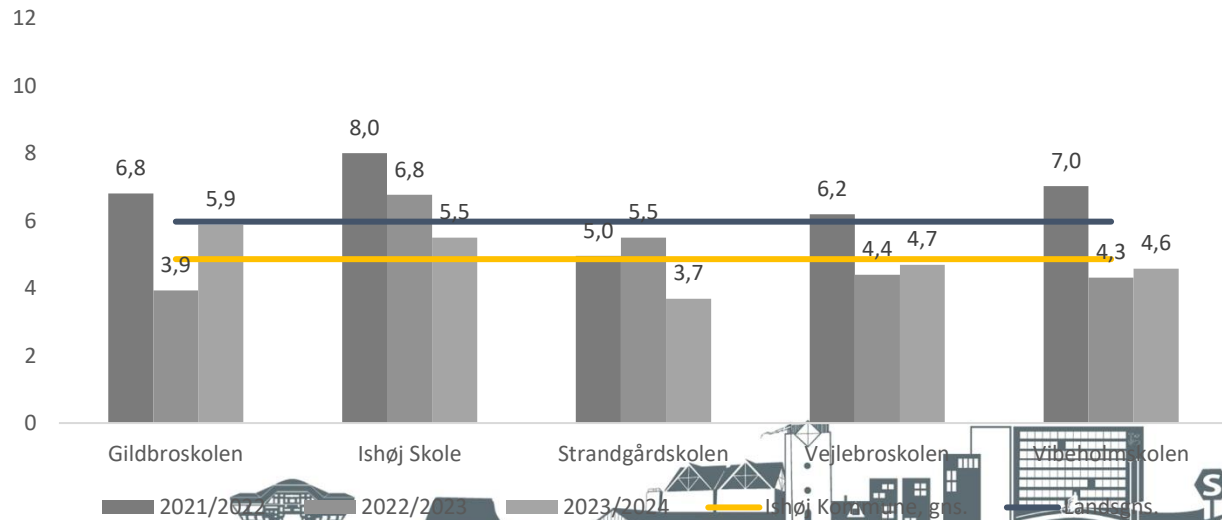

Karaktergennemsnit bundne prøfefag

2013/14 - 2023/24

Isfjord Kommune

Dansk, læsning (landsgns.: 5,4. Ishøj gns.: 3,8)

Dansk, mundtlig (landsgns.: 7,9. Ishøj gns.: 7,8)

Dansk, retskrivning (landsgns.: 6,0. Ishøj gns.: 4,9)

Dansk, skriftlig (landsgns.: 6,5. Ishøj gns.: 6,4)

Dansk

Dansk, læsning

Dansk, retskrivning

Dansk

Dansk, mundtlig

Dansk, skriftlig fremstilling

Engelsk, mundtlig (landsgns.: 8,2, Ishøj gns.: 7,6)