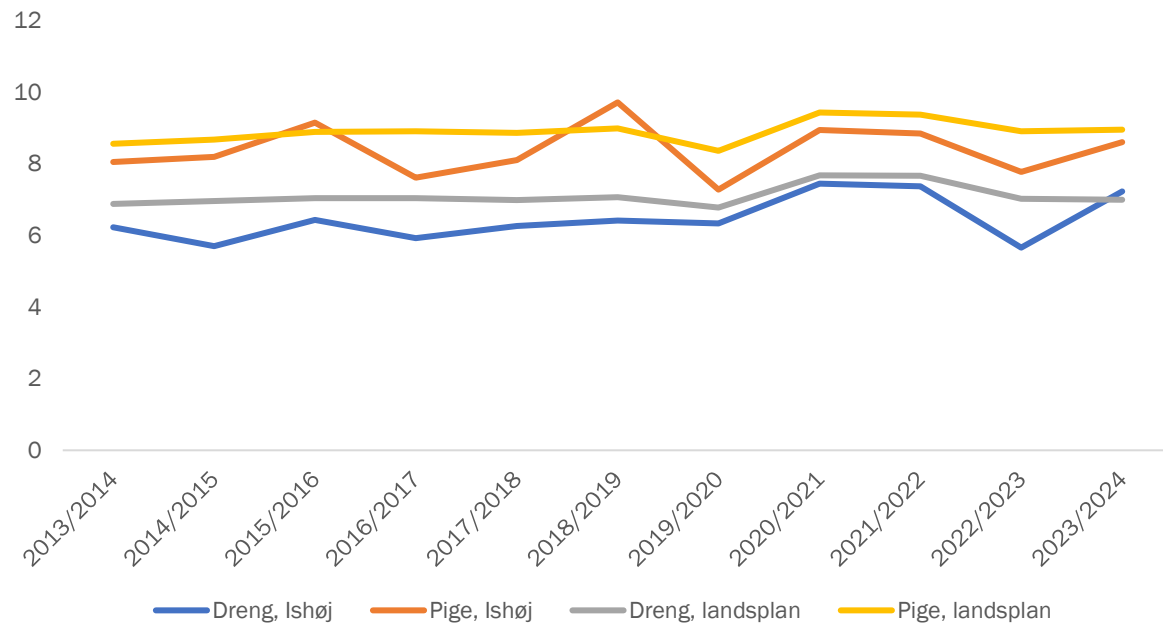

Dansk, skriftlig (landsgns.: 6,5. Ishøj gns.: 6,4)

Dansk

Dansk, læsning

Dansk, retskrivning

Dansk

Dansk, mundtlig

Dansk, skriftlig fremstilling

Engelsk, mundtlig (landsgns.: 8,2, Ishøj gns.: 7,6)