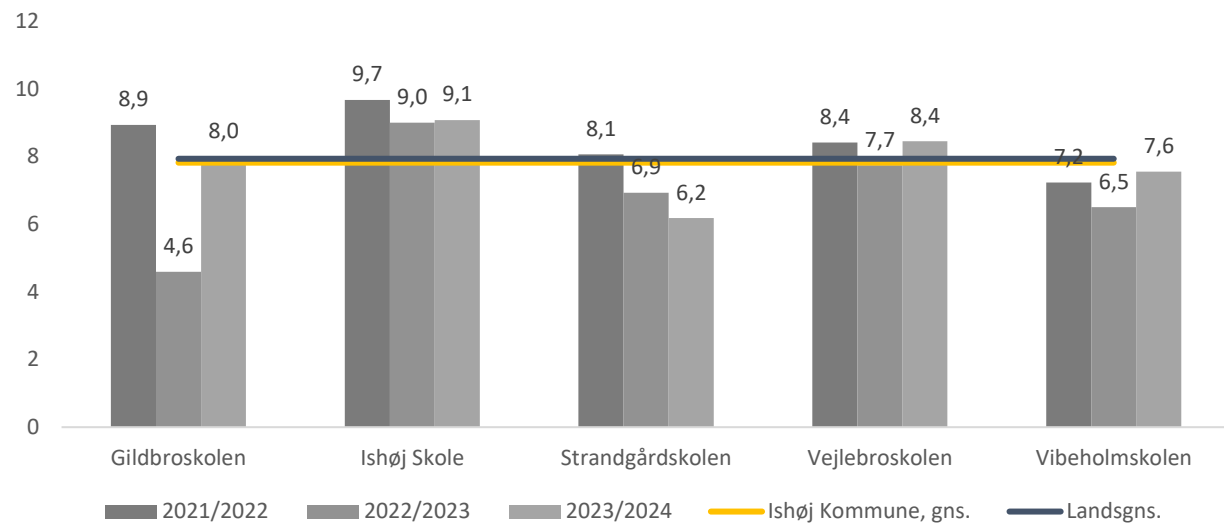

Karaktergennemsnit bundne prøfefag

2013/14 - 2023/24

Isfjord Kommune

Dansk, læsning (landsgns.: 5,4. Ishøj gns.: 3,8)

Dansk, mundtlig (landsgns.: 7,9. Ishøj gns.: 7,8)

Dansk, retskrivning (landsgns.: 6,0. Ishøj gns.: 4,9)

Dansk, skriftlig (landsgns.: 6,5. Ishøj gns.: 6,4)

Dansk

Dansk, læsning

Dansk, retskrivning

Dansk

Dansk, mundtlig

Dansk, skriftlig fremstilling

Engelsk, mundtlig (landsgns.: 8,2, Ishøj gns.: 7,6)