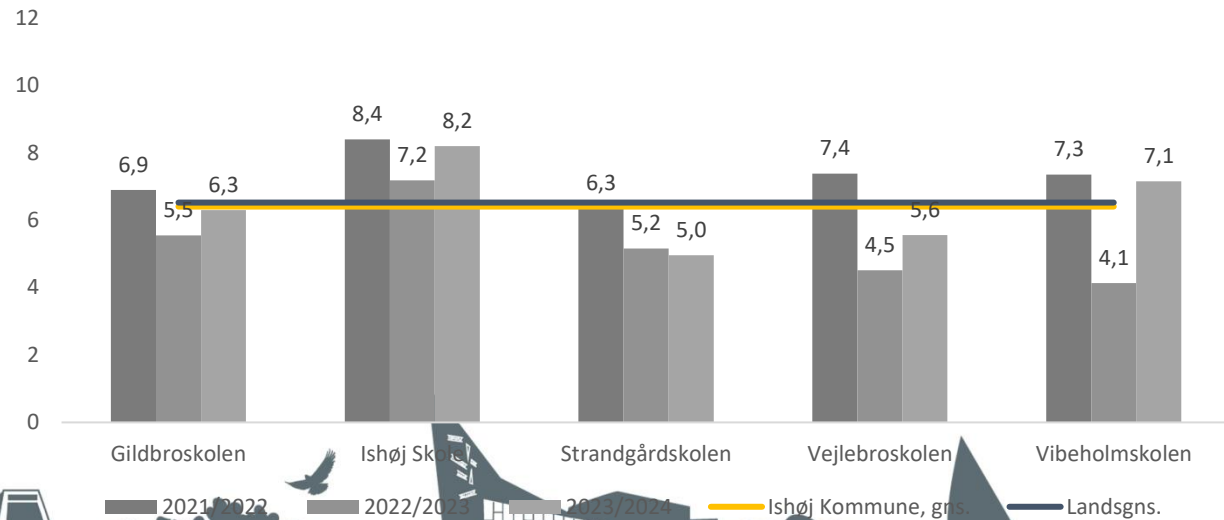

Karaktergennemsnit bundne prøfefag

2013/14 - 2023/24

Isfjord Kommune

Dansk, læsning (landsgns.: 5,4. Ishøj gns.: 3,8)

Dansk, mundtlig (landsgns.: 7,9. Ishøj gns.: 7,8)

Dansk, retskrivning (landsgns.: 6,0. Ishøj gns.: 4,9)

Dansk, skriftlig (landsgns.: 6,5. Ishøj gns.: 6,4)

Dansk

Dansk, læsning

Dansk, retskrivning

Dansk

Dansk, mundtlig

Dansk, skriftlig fremstilling

Engelsk, mundtlig (landsgns.: 8,2, Ishøj gns.: 7,6)