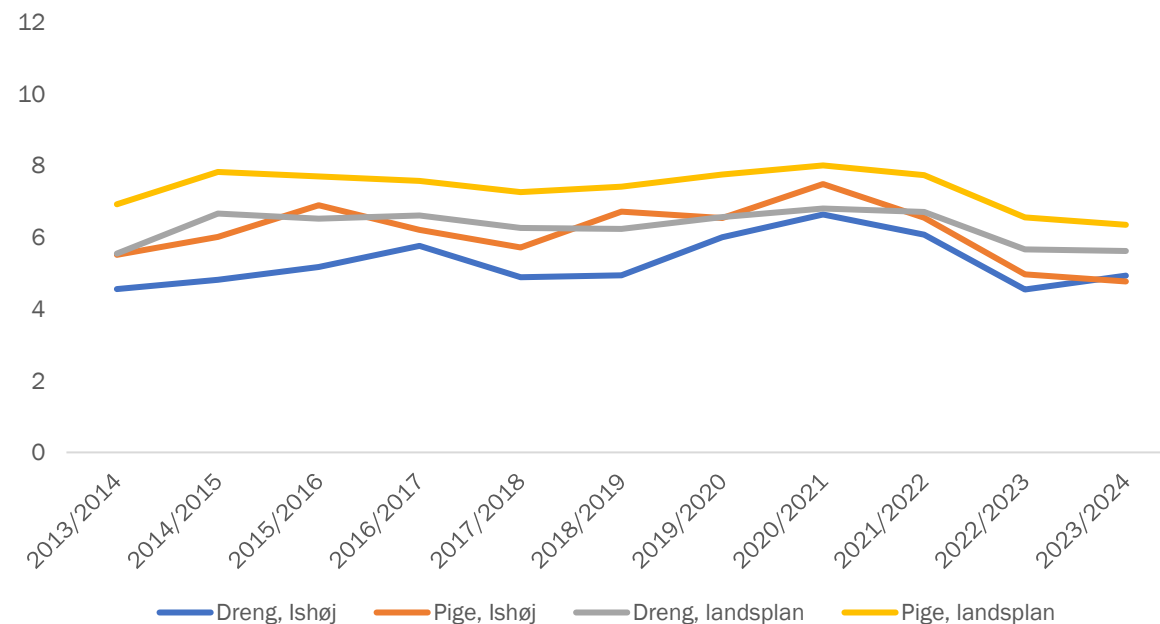

Dansk, skriftlig (landsgns.: 6,5. Ishøj gns.: 6,4)

Dansk

Dansk, læsning

Dansk, retskrivning

Dansk

Dansk, mundtlig

Dansk, skriftlig fremstilling

Engelsk, mundtlig (landsgns.: 8,2, Ishøj gns.: 7,6)