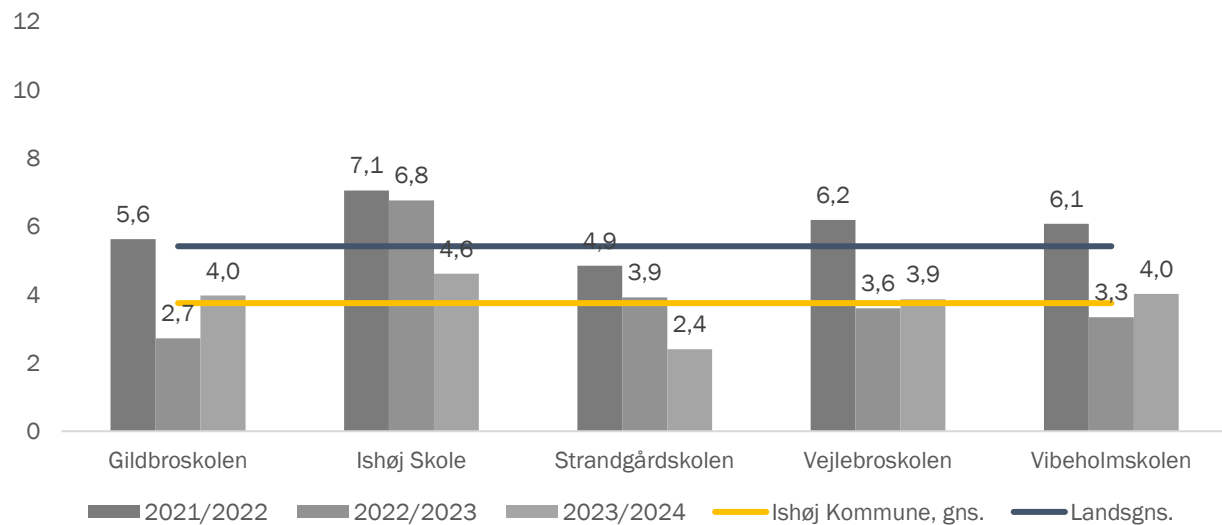

Karaktergennemsnit bundne prøfefag

2013/14 - 2023/24

Isfjord Kommune

Dansk, læsning (landsgns.: 5,4. Ishøj gns.: 3,8)

Dansk, mundtlig (landsgns.: 7,9. Ishøj gns.: 7,8)

Dansk, retskrivning (landsgns.: 6,0. Ishøj gns.: 4,9)

Dansk, skriftlig (landsgns.: 6,5. Ishøj gns.: 6,4)

Dansk

Dansk, læsning

Dansk, retskrivning

Dansk

Dansk, mundtlig

Dansk, skriftlig fremstilling

Engelsk, mundtlig (landsgns.: 8,2, Ishøj gns.: 7,6)