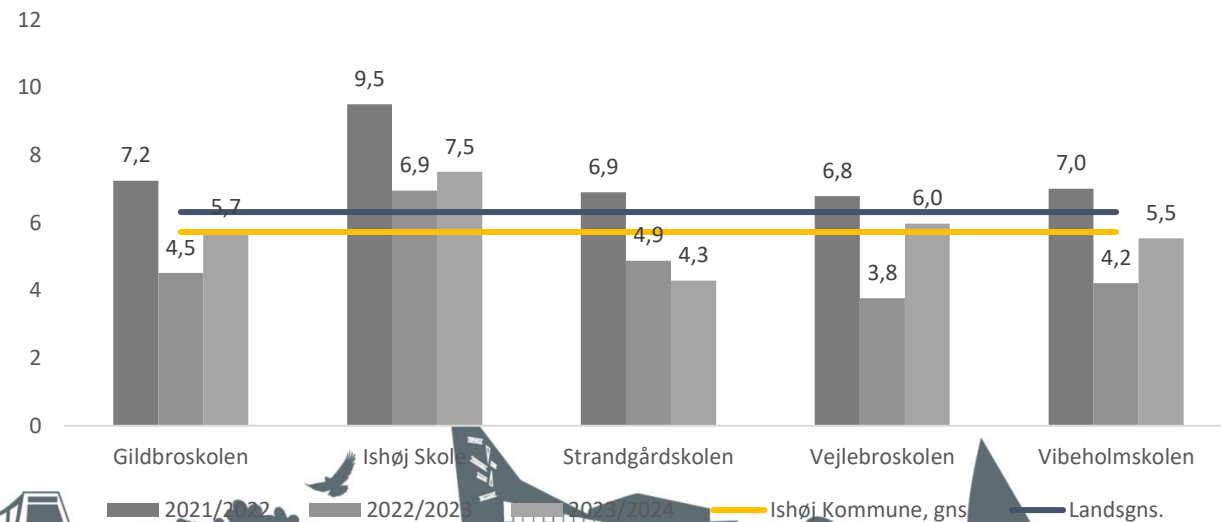

Dansk, skriftlig (landsgns.: 6,5. Ishøj gns.: 6,4)

Dansk

Dansk, læsning

Dansk, retskrivning

Dansk

Dansk, mundtlig

Dansk, skriftlig fremstilling

Engelsk, mundtlig (landsgns.: 8,2, Ishøj gns.: 7,6)

Fællesprøve i naturfag (landsgns.: 7,3, Ishøj gns.: 6,7)

Matematik med hjælpemidler (landsgns.: 6,3, Ishøj gns.: 5,3)

Matematik uden hjælpemidler (landsgns.: 6,3, Ishøj gns.: 5,7)

Matematik

Matematik med hjælpemidler