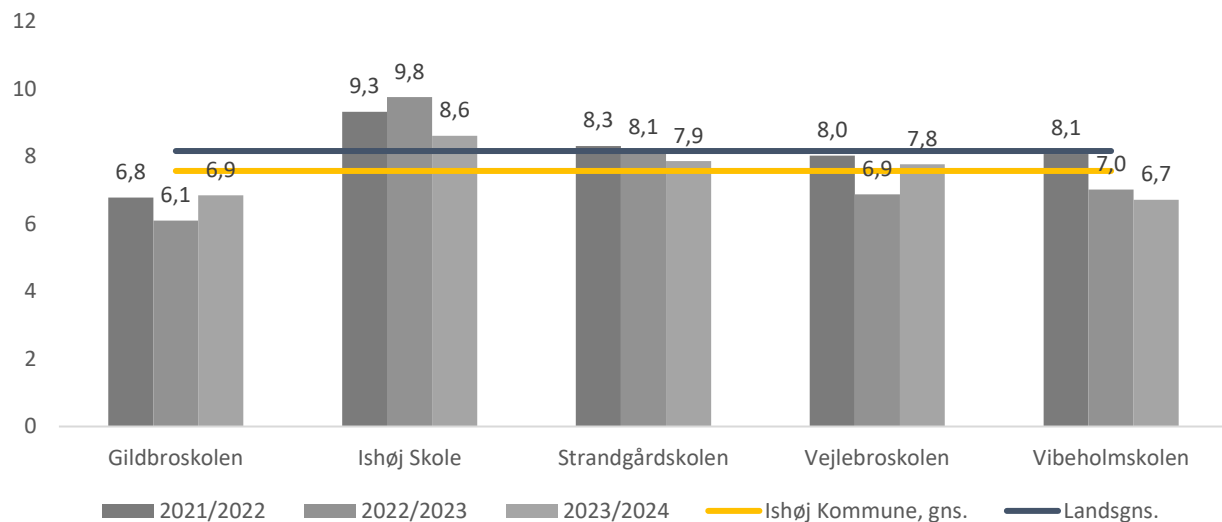

Dansk, skriftlig (landsgns.: 6,5. Ishøj gns.: 6,4)

Dansk

Dansk, læsning

Dansk, retskrivning

Dansk

Dansk, mundtlig

Dansk, skriftlig fremstilling

Engelsk, mundtlig (landsgns.: 8,2, Ishøj gns.: 7,6)

Fællesprøve i naturfag (landsgns.: 7,3, Ishøj gns.: 6,7)

Matematik med hjælpemidler (landsgns.: 6,3, Ishøj gns.: 5,3)

Matematik uden hjælpemidler (landsgns.: 6,3, Ishøj gns.: 5,7)

Matematik

Matematik med hjælpemidler