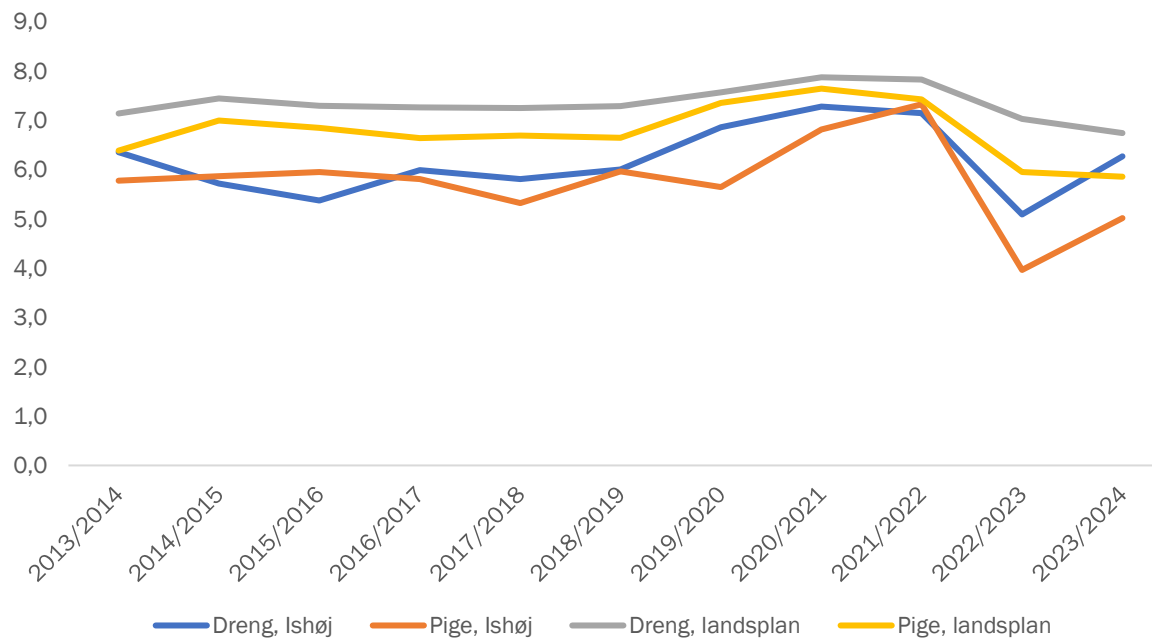

Fællesprøve i naturfag (landsgns.: 7,3, Ishøj gns.: 6,7)

Matematik med hjælpemidler (landsgns.: 6,3, Ishøj gns.: 5,3)

Matematik uden hjælpemidler (landsgns.: 6,3, Ishøj gns.: 5,7)

Matematik

Matematik med hjælpemidler

Matematik uden hjælpemidler

Socioøkonomisk reference

2023/2024

Gildbroskolen, 2023/24

Ishøj Skole, 2023/24

■ Karaktergennemsnit — Socioøkonomisk reference

■ Karaktergennemsnit — Socioøkonomisk reference

Ishøj Kommune