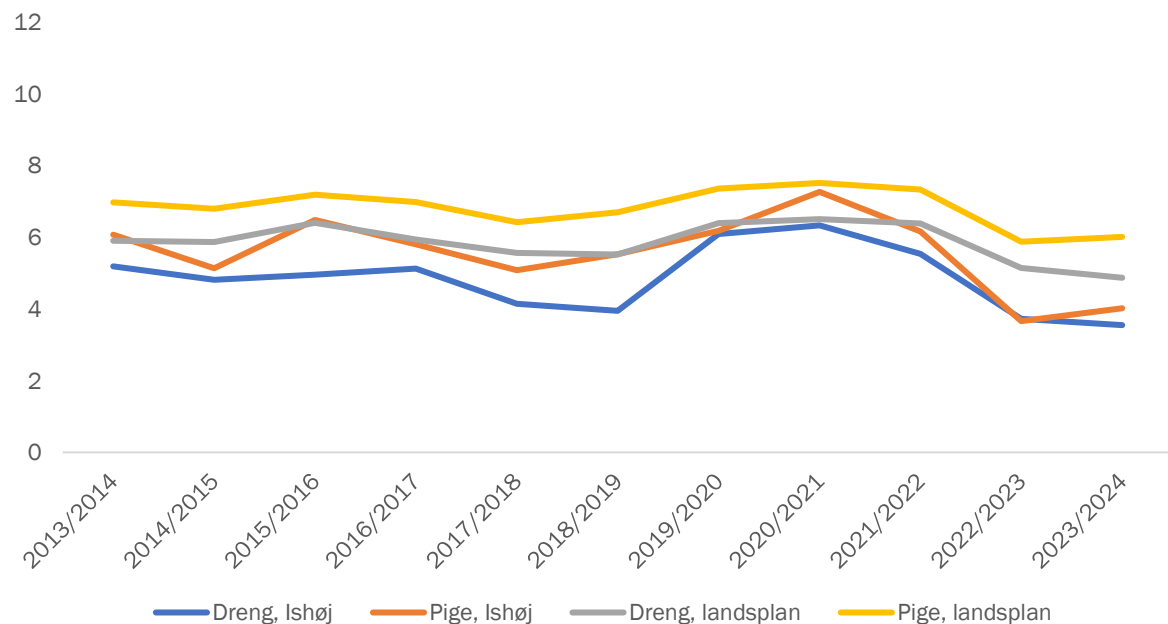

Dansk

Dansk, læsning