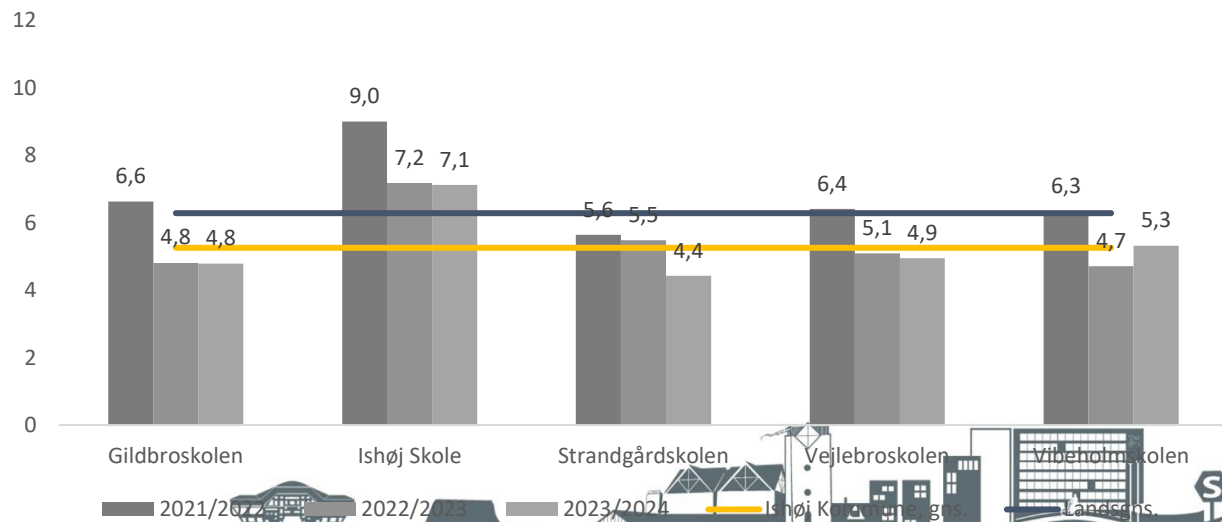

Dansk, skriftlig (landsgns.: 6,5. Ishøj gns.: 6,4)

Dansk

Dansk, læsning

Dansk, retskrivning

Dansk

Dansk, mundtlig

Dansk, skriftlig fremstilling

Engelsk, mundtlig (landsgns.: 8,2, Ishøj gns.: 7,6)

Fællesprøve i naturfag (landsgns.: 7,3, Ishøj gns.: 6,7)

Matematik med hjælpemidler (landsgns.: 6,3, Ishøj gns.: 5,3)

Matematik uden hjælpemidler (landsgns.: 6,3, Ishøj gns.: 5,7)

Matematik

Matematik med hjælpemidler