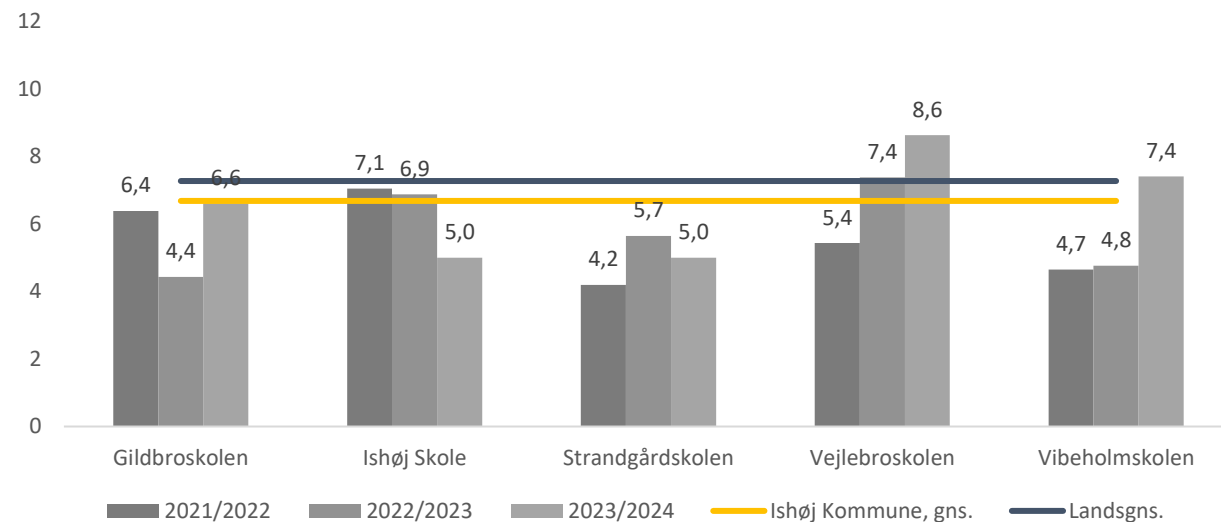

Dansk, skriftlig (landsgns.: 6,5. Ishøj gns.: 6,4)

Dansk

Dansk, læsning

Dansk, retskrivning

Dansk

Dansk, mundtlig

Dansk, skriftlig fremstilling

Engelsk, mundtlig (landsgns.: 8,2, Ishøj gns.: 7,6)

Fællesprøve i naturfag (landsgns.: 7,3, Ishøj gns.: 6,7)

Matematik med hjælpemidler (landsgns.: 6,3, Ishøj gns.: 5,3)

Matematik uden hjælpemidler (landsgns.: 6,3, Ishøj gns.: 5,7)

Matematik

Matematik med hjælpemidler