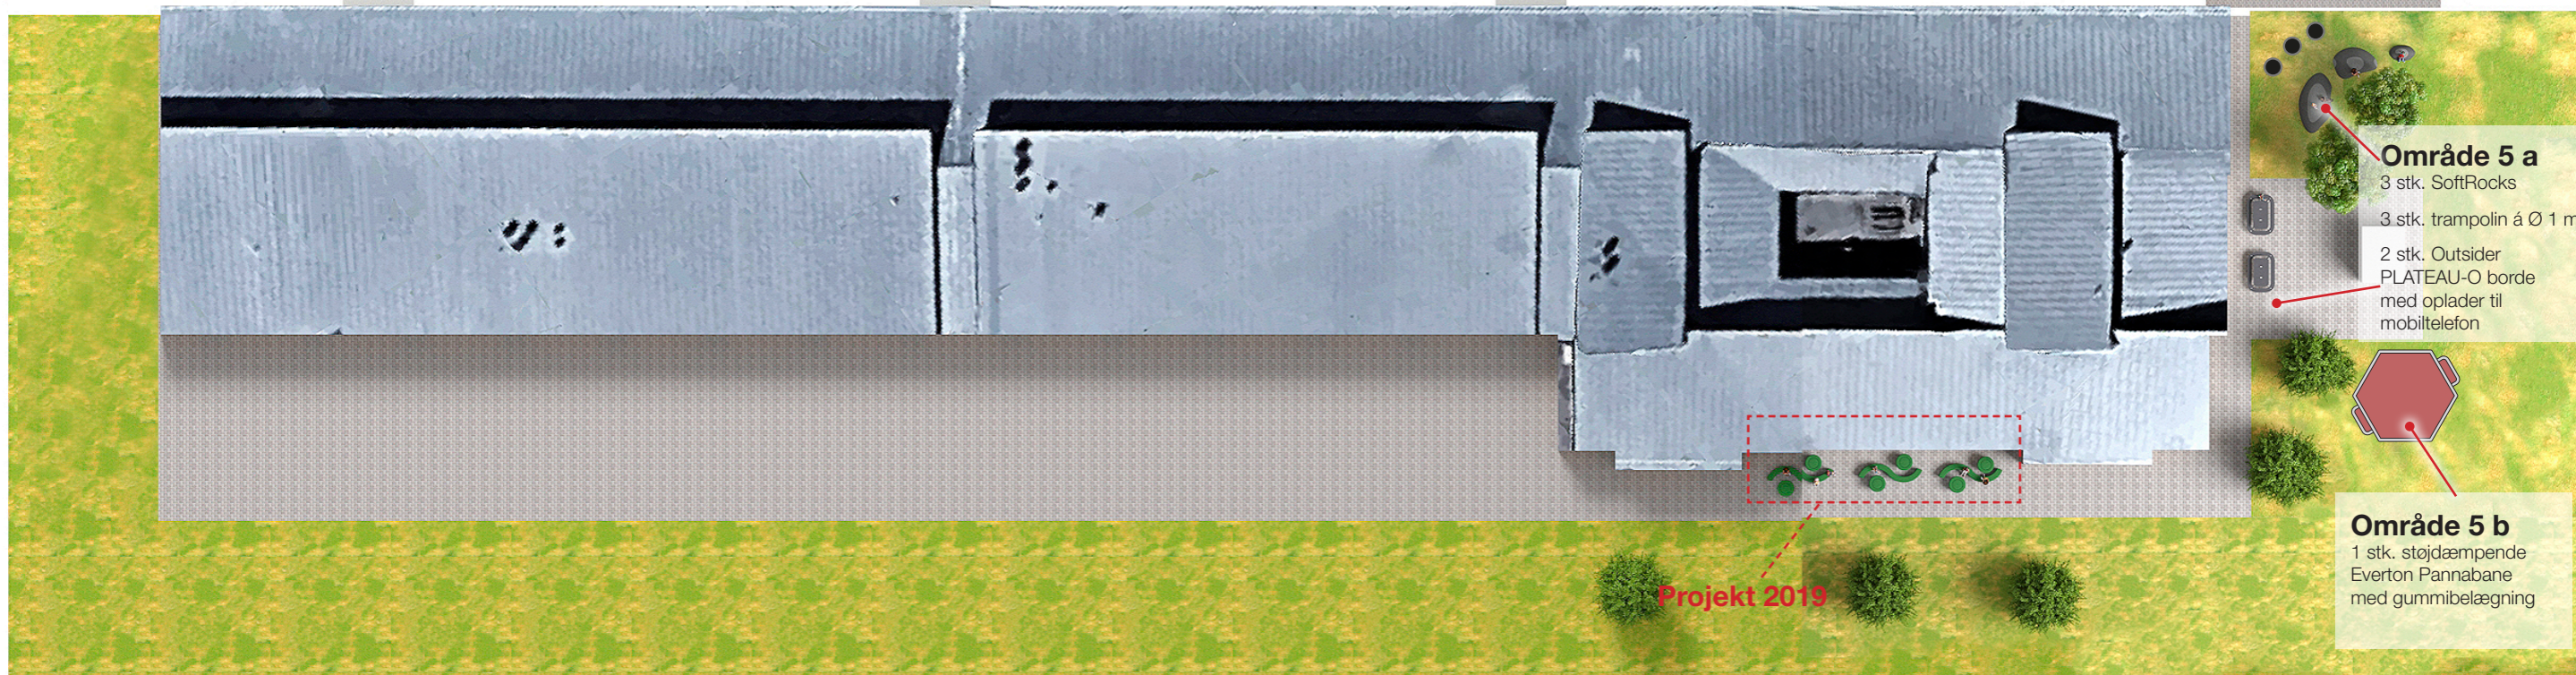

Område 1 a

Parkourbane
1 stk. Outsider PLATEAU-O bord med oplader til mobiltelefon
1 stk. trampolin á Ø 1 m

Område 1 b

Støjdæmpende multibane "Napoli" 20 x 10 m med kunstgræs.
4 stk. sidde betonplinte med gummibelægning.
Sort nistret gummibelægning omkring multibane.

Område 4

2 stk. trampolin á Ø 1 m
Legeredskab DGSS 101
Legeredskab SGM 1007
Legeredskab DGSS 106
4 stk. sidde betonplinte med gummibelægning.
Gummibelægning med design "Leg og læring" - bakker og pauseområder.

Område 5 a

3 stk. SoftRocks
3 stk. trampolin á Ø 1 m
2 stk. Outsider PLATEAU-O borde med oplader til mobiltelefon

Område 5 b

1 stk. støjdæmpende Everton Pannabane med gummibelægning