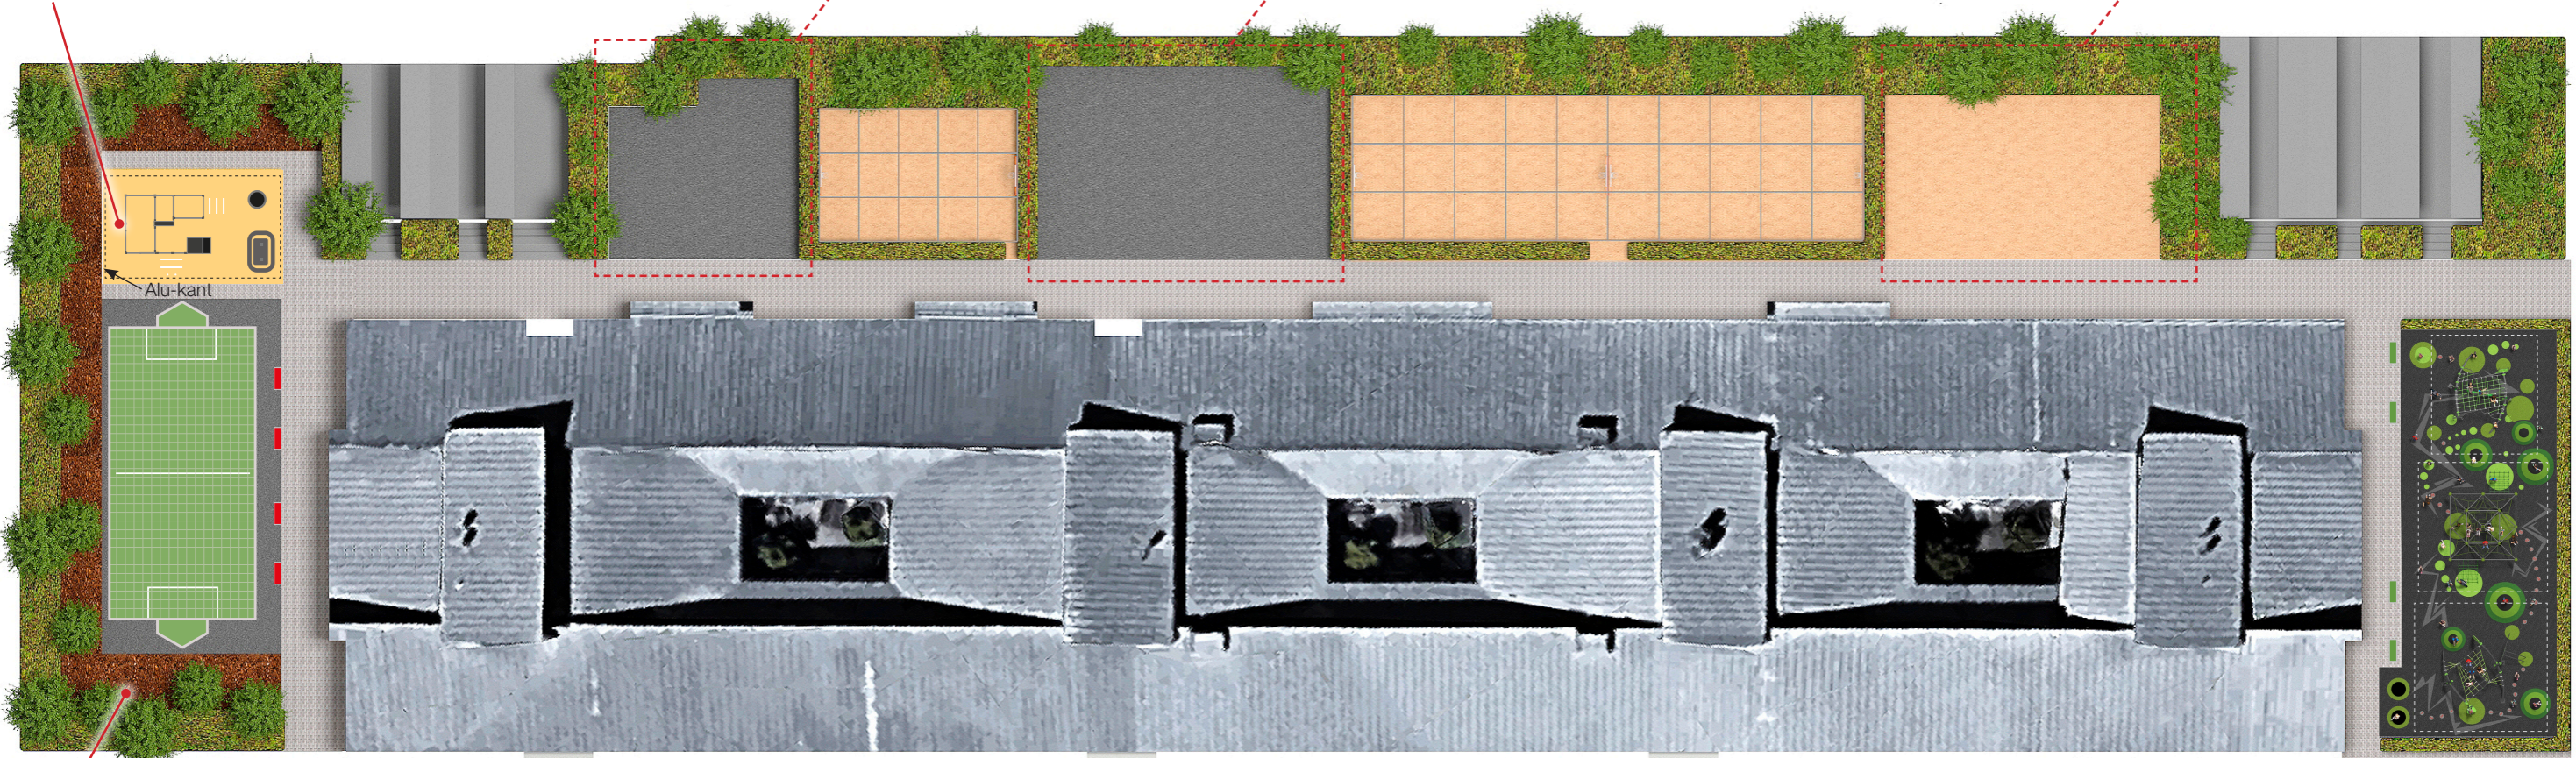

Område 1 a

Parkourbane
1 stk. Outsider PLATEAU-O bord med oplader til mobiltelefon
1 stk. trampolin á Ø 1 m

Område 1 b

Støjdæmpende multibane "Napoli" 20 x 10 m med kunstgræs.
4 stk. sidde betonplinte med gummibelægning.
Sort nistret gummibelægning omkring multibane.

Område 4

2 stk. trampolin á Ø 1 m
Legeredskab DGSS 101
Legeredskab SGM 1007
Legeredskab DGSS 106
4 stk. sidde betonplinte med gummibelægning.
Gummibelægning med design "Leg og læring" - bakker og pauseområder.

Område 5 a

3 stk. SoftRocks
3 stk. trampolin á Ø 1 m
2 stk. Outsider PLATEAU-O borde med oplader til mobiltelefon

Område 5 b

1 stk. støjdæmpende Everton Pannabane med gummibelægning