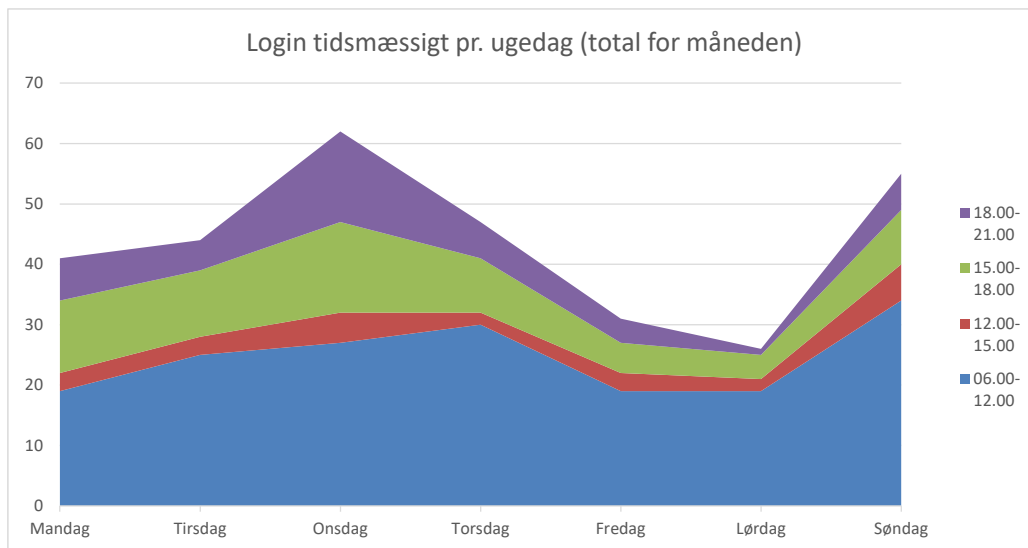

Statistik for brugerlogin Kulturbåden Juni 2016

Tidsrum uanset type besøgende

Dato	Ugedag	Antal login	06.00-12.00	12.00-15.00	15.00-18.00	18.00-21.00	Total tidsrum
	Mandag	0	0	0	0	0	0
	Tirsdag	0	0	0	0	0	0
01-06-2016	Onsdag	35	11	5	11	8	35
02-06-2016	Torsdag	21	18	0	2	1	21
03-06-2016	Fredag	31	19	3	5	4	31
04-06-2016	Lørdag	26	19	2	4	1	26
05-06-2016	Søndag	27	19	1	6	1	27
06-06-2016	Mandag	23	12	1	7	3	23
07-06-2016	Tirsdag	8	8	0	0	0	8
08-06-2016	Onsdag	0	0	0	0	0	0
09-06-2016	Torsdag	0	0	0	0	0	0
10-06-2016	Fredag	0	0	0	0	0	0
11-06-2016	Lørdag	0	0	0	0	0	0
12-06-2016	Søndag	0	0	0	0	0	0
13-06-2016	Mandag	0	0	0	0	0	0
14-06-2016	Tirsdag	0	0	0	0	0	0
15-06-2016	Onsdag	0	0	0	0	0	0
16-06-2016	Torsdag	0	0	0	0	0	0
17-06-2016	Fredag	0	0	0	0	0	0
18-06-2016	Lørdag	0	0	0	0	0	0
19-06-2016	Søndag	0	0	0	0	0	0
20-06-2016	Mandag	0	0	0	0	0	0
21-06-2016	Tirsdag	0	0	0	0	0	0
22-06-2016	Onsdag	0	0	0	0	0	0
23-06-2016	Torsdag	0	0	0	0	0	0
24-06-2016	Fredag	0	0	0	0	0	0
25-06-2016	Lørdag	0	0	0	0	0	0
26-06-2016	Søndag	28	15	5	3	5	28
27-06-2016	Mandag	18	7	2	5	4	18
28-06-2016	Tirsdag	36	17	3	11	5	36
29-06-2016	Onsdag	27	16	0	4	7	27
30-06-2016	Torsdag	26	12	2	7	5	26
	Fredag	0	0	0	0	0	0
	Lørdag	0	0	0	0	0	0
	Søndag	0	0	0	0	0	0
	Mandag	0	0	0	0	0	0
	Tirsdag	0	0	0	0	0	0

Hele måneden	Antal Total	06.00-12.00	12.00-15.00	15.00-18.00	18.00-21.00
Mandag	41	19	3	12	7
Tirsdag	44	25	3	11	5
Onsdag	62	27	5	15	15
Torsdag	47	30	2	9	6
Fredag	31	19	3	5	4
Lørdag	26	19	2	4	1
Søndag	55	34	6	9	6
Total	306	173	24	65	44

kont | 306

Statistik for brugerlogin Kulturbåden Juni 2016