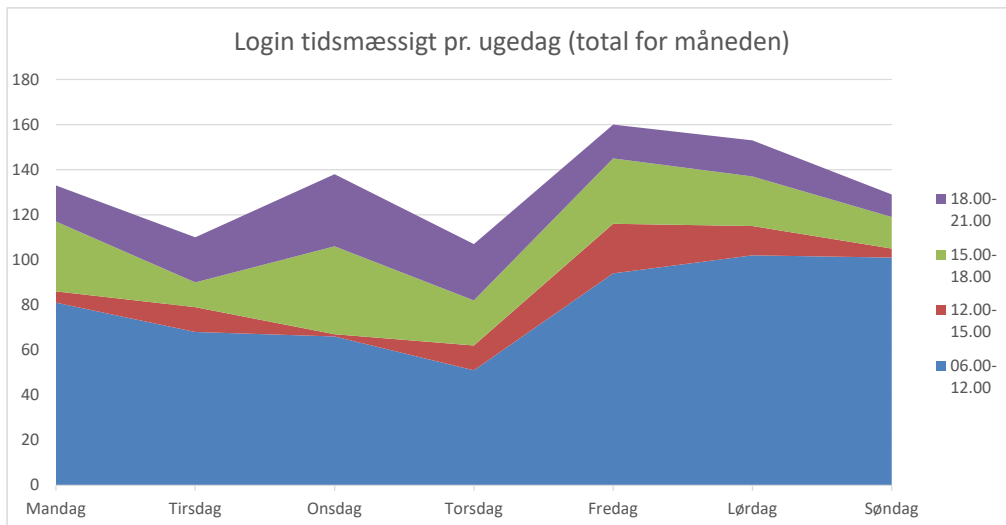

Statistik for brugerlogin Kulturbåden April 2016

Tidsrum uanset type besøgende

Dato	Ugedag	Antal login	06.00-12.00	12.00-15.00	15.00-18.00	18.00-21.00	Total tidsrum
	Mandag	0	0	0	0	0	0
	Tirsdag	0	0	0	0	0	0
	Onsdag	0	0	0	0	0	0
	Torsdag	0	0	0	0	0	0
01-04-2016	Fredag	29	16	6	2	5	29
02-04-2016	Lørdag	34	21	8	2	3	34
03-04-2016	Søndag	28	19	1	3	5	28
04-04-2016	Mandag	32	22	2	3	5	32
05-04-2016	Tirsdag	30	20	2	2	6	30
06-04-2016	Onsdag	39	19	0	7	13	39
07-04-2016	Torsdag	25	11	5	5	4	25
08-04-2016	Fredag	36	19	5	11	1	36
09-04-2016	Lørdag	33	22	1	6	4	33
10-04-2016	Søndag	33	27	0	4	2	33
11-04-2016	Mandag	39	25	1	9	4	39
12-04-2016	Tirsdag	29	18	3	5	3	29
13-04-2016	Onsdag	38	21	0	11	5	37
14-04-2016	Torsdag	26	16	2	6	2	26
15-04-2016	Fredag	32	18	5	6	3	32
16-04-2016	Lørdag	35	24	1	6	4	35
17-04-2016	Søndag	39	31	3	5	0	39
18-04-2016	Mandag	30	16	1	9	4	30
19-04-2016	Tirsdag	21	12	3	1	5	21
20-04-2016	Onsdag	33	15	0	11	7	33
21-04-2016	Torsdag	30	11	2	3	14	30
22-04-2016	Fredag	34	23	4	3	4	34
23-04-2016	Lørdag	27	17	3	3	4	27
24-04-2016	Søndag	29	24	0	2	3	29
25-04-2016	Mandag	32	18	1	10	3	32
26-04-2016	Tirsdag	30	18	3	3	6	30
27-04-2016	Onsdag	30	11	1	10	7	29
28-04-2016	Torsdag	26	13	2	6	5	26
29-04-2016	Fredag	29	18	2	7	2	29
30-04-2016	Lørdag	24	18	0	5	1	24
	Søndag	0	0	0	0	0	0
	Mandag	0	0	0	0	0	0
	Tirsdag	0	0	0	0	0	0

Hele måneden	Antal Total	06.00-12.00	12.00-15.00	15.00-18.00	18.00-21.00
Mandag	133	81	5	31	16
Tirsdag	110	68	11	11	20
Onsdag	140	66	1	39	32
Torsdag	107	51	11	20	25
Fredag	160	94	22	29	15
Lørdag	153	102	13	22	16
Søndag	129	101	4	14	10
Total	932	563	67	166	134

kont | 930

Statistik for brugerlogin Kulturbåden April 2016