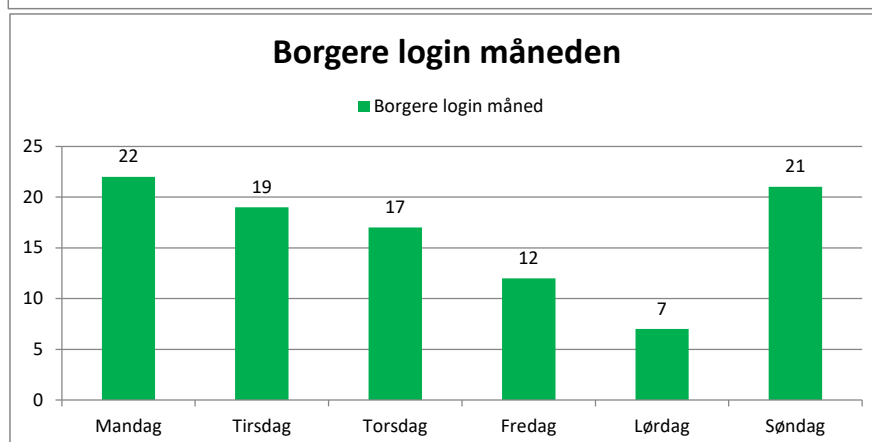

kont | 849

Statistik for brugerlogin Kulturbåden Maj 2016

Statistik for brugerlogin Kulturbåden Juni 2016

Isbjørn / borger

Dato	Ugedag	Antal login H.dør (døgn)	06.00- 11.00	13.00- 21.00	Total tidsrum
	Mandag	0	0	0	0
	Tirsdag	0	0	0	0
01-06-2016	Onsdag	35	10	22	32
02-06-2016	Torsdag	21	18	3	21
03-06-2016	Fredag	31	18	12	30
04-06-2016	Lørdag	26	19	7	26
05-06-2016	Søndag	27	19	8	27
06-06-2016	Mandag	23	11	11	22
07-06-2016	Tirsdag	8	8	0	8
08-06-2016	Onsdag	0	0	0	0
09-06-2016	Torsdag	0	0	0	0
10-06-2016	Fredag	0	0	0	0
11-06-2016	Lørdag	0	0	0	0
12-06-2016	Søndag	0	0	0	0
13-06-2016	Mandag	0	0	0	0
14-06-2016	Tirsdag	0	0	0	0
15-06-2016	Onsdag	0	0	0	0
16-06-2016	Torsdag	0	0	0	0
17-06-2016	Fredag	0	0	0	0
18-06-2016	Lørdag	0	0	0	0
19-06-2016	Søndag	0	0	0	0
20-06-2016	Mandag	0	0	0	0
21-06-2016	Tirsdag	0	0	0	0
22-06-2016	Onsdag	0	0	0	0
23-06-2016	Torsdag	0	0	0	0
24-06-2016	Fredag	0	0	0	0
25-06-2016	Lørdag	0	0	0	0
26-06-2016	Søndag	28	15	13	28
27-06-2016	Mandag	18	6	11	17
28-06-2016	Tirsdag	36	17	19	36
29-06-2016	Onsdag	27	15	11	26
30-06-2016	Torsdag	26	12	14	26
	Fredag	0	0	0	0
	Lørdag	0	0	0	0
	Søndag	0	0	0	0
	Mandag	0	0	0	0
	Tirsdag	0	0	0	0

Hele måned	Antal Total	06.00- 11.00	13.00- 21.00
Mandag	41	17	22
Tirsdag	44	25	19
Onsdag	62	25	33
Torsdag	47	30	17
Fredag	31	18	12
Lørdag	26	19	7
Søndag	55	34	21
Total	306	168	131
		Isbjørn	Borgere

Statistik for brugerlogin Kulturbåden Juni 2016