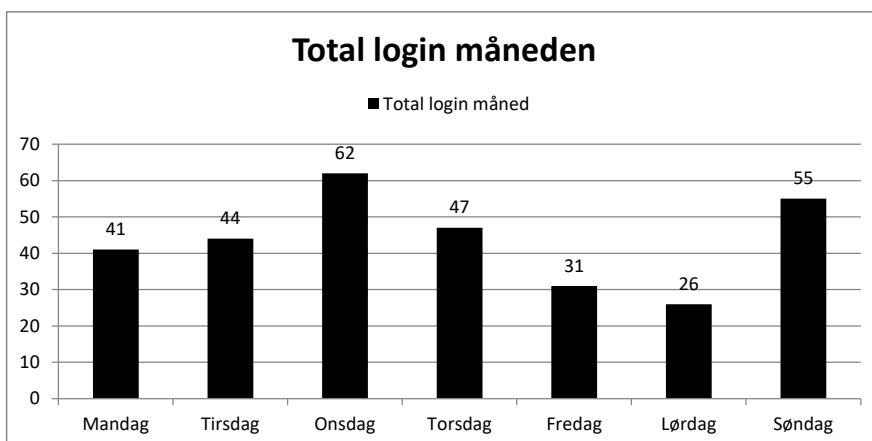

kont | 849

Statistik for brugerlogin Kulturbåden Maj 2016

Statistik for brugerlogin Kulturbåden Juni 2016

Isbjørn / borger

Dato	Ugedag	Antal login H.dør (døgn)	06.00- 11.00	13.00- 21.00	Total tidsrum
	Mandag	0	0	0	0
	Tirsdag	0	0	0	0
01-06-2016	Onsdag	35	10	22	32
02-06-2016	Torsdag	21	18	3	21
03-06-2016	Fredag	31	18	12	30
04-06-2016	Lørdag	26	19	7	26
05-06-2016	Søndag	27	19	8	27
06-06-2016	Mandag	23	11	11	22
07-06-2016	Tirsdag	8	8	0	8
08-06-2016	Onsdag	0	0	0	0
09-06-2016	Torsdag	0	0	0	0
10-06-2016	Fredag	0	0	0	0
11-06-2016	Lørdag	0	0	0	0
12-06-2016	Søndag	0	0	0	0
13-06-2016	Mandag	0	0	0	0
14-06-2016	Tirsdag	0	0	0	0
15-06-2016	Onsdag	0	0	0	0
16-06-2016	Torsdag	0	0	0	0
17-06-2016	Fredag	0	0	0	0
18-06-2016	Lørdag	0	0	0	0
19-06-2016	Søndag	0	0	0	0
20-06-2016	Mandag	0	0	0	0
21-06-2016	Tirsdag	0	0	0	0
22-06-2016	Onsdag	0	0	0	0
23-06-2016	Torsdag	0	0	0	0
24-06-2016	Fredag	0	0	0	0
25-06-2016	Lørdag	0	0	0	0
26-06-2016	Søndag	28	15	13	28
27-06-2016	Mandag	18	6	11	17
28-06-2016	Tirsdag	36	17	19	36
29-06-2016	Onsdag	27	15	11	26
30-06-2016	Torsdag	26	12	14	26
	Fredag	0	0	0	0
	Lørdag	0	0	0	0
	Søndag	0	0	0	0
	Mandag	0	0	0	0
	Tirsdag	0	0	0	0

Hele måned	Antal Total	06.00- 11.00	13.00- 21.00
Mandag	41	17	22
Tirsdag	44	25	19
Onsdag	62	25	33
Torsdag	47	30	17
Fredag	31	18	12
Lørdag	26	19	7
Søndag	55	34	21
Total	306	168	131
		Isbjørn	Borgere

Statistik for brugerlogin Kulturbåden Juni 2016