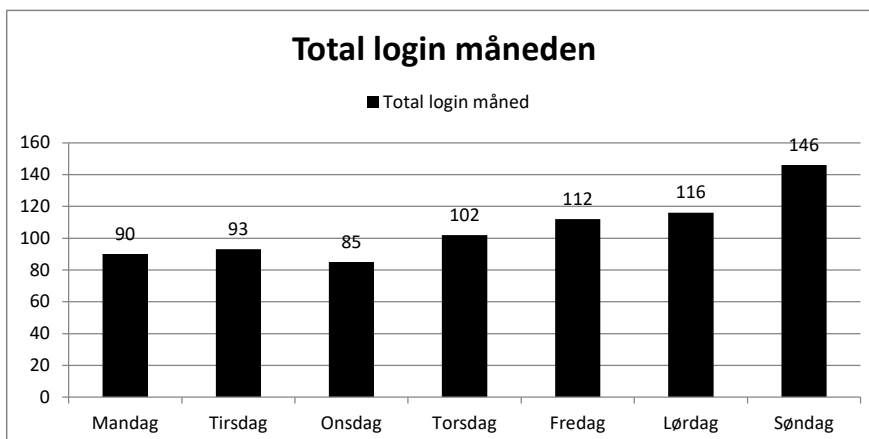

Statistik for brugerlogin Kulturbåden Juli 2016

Statistik for brugerlogin Kulturbåden Juli 2016

Tidsrum uanset type besøgende

Dato	Ugedag	Antal login	06.00-12.00	12.00-15.00	15.00-18.00	18.00-21.00	Total tidsrum
	Mandag	0	0	0	0	0	0
	Tirsdag	0	0	0	0	0	0
	Onsdag	0	0	0	0	0	0
	Torsdag	0	0	0	0	0	0
01-07-2016	Fredag	23	10	5	6	2	23
02-07-2016	Lørdag	20	15	1	2	2	20
03-07-2016	Søndag	29	20	2	3	4	29
04-07-2016	Mandag	35	16	1	10	8	35
05-07-2016	Tirsdag	21	11	2	3	5	21
06-07-2016	Onsdag	19	13	0	1	4	18
07-07-2016	Torsdag	27	15	3	5	4	27
08-07-2016	Fredag	21	14	3	1	3	21
09-07-2016	Lørdag	26	16	2	1	7	26
10-07-2016	Søndag	31	21	1	5	4	31
11-07-2016	Mandag	17	8	3	3	3	17
12-07-2016	Tirsdag	26	15	1	5	5	26
13-07-2016	Onsdag	23	15	0	2	6	23
14-07-2016	Torsdag	25	11	1	5	8	25
15-07-2016	Fredag	20	12	0	4	4	20
16-07-2016	Lørdag	26	14	4	5	3	26
17-07-2016	Søndag	32	21	5	3	3	32
18-07-2016	Mandag	22	14	2	3	3	22
19-07-2016	Tirsdag	28	12	2	6	8	28
20-07-2016	Onsdag	22	10	0	3	9	22
21-07-2016	Torsdag	24	15	0	7	2	24
22-07-2016	Fredag	22	16	4	2	0	22
23-07-2016	Lørdag	23	17	3	1	2	23
24-07-2016	Søndag	32	20	3	8	1	32
25-07-2016	Mandag	16	11	1	3	1	16
26-07-2016	Tirsdag	18	12	1	2	3	18
27-07-2016	Onsdag	21	15	0	4	2	21
28-07-2016	Torsdag	26	15	3	5	3	26
29-07-2016	Fredag	26	18	2	3	3	26
30-07-2016	Lørdag	21	12	4	2	3	21
31-07-2016	Søndag	22	17	0	3	2	22
	Mandag	0	0	0	0	0	0
	Tirsdag	0	0	0	0	0	0

Hele måneden	Antal Total	06.00-12.00	12.00-15.00	15.00-18.00	18.00-21.00
Mandag	90	49	7	19	15
Tirsdag	93	50	6	16	21
Onsdag	85	53	0	10	21
Torsdag	102	56	7	22	17
Fredag	112	70	14	16	12
Lørdag	116	74	14	11	17
Søndag	146	99	11	22	14
Total	744	451	59	116	117

kont | 743