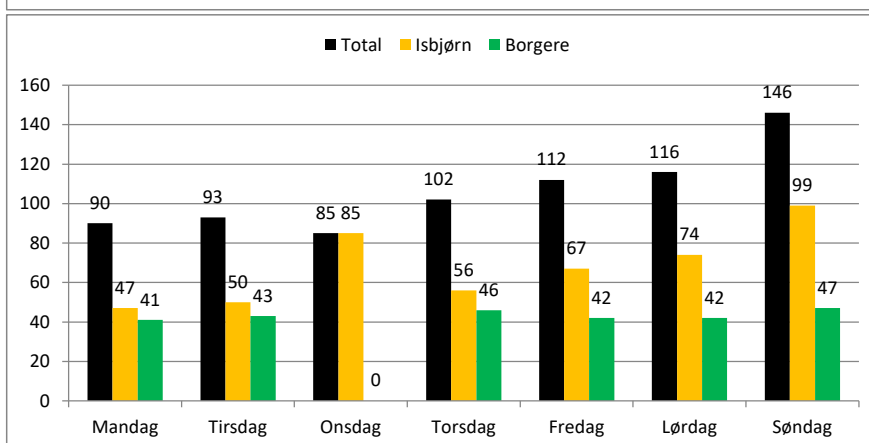

Statistik for brugerlogin Kulturbåden Juli 2016

Statistik for brugerlogin Kulturbåden Juli 2016

Tidsrum uanset type besøgende

Dato	Ugedag	Antal login	06.00-12.00	12.00-15.00	15.00-18.00	18.00-21.00	Total tidsrum
	Mandag	0	0	0	0	0	0
	Tirsdag	0	0	0	0	0	0
	Onsdag	0	0	0	0	0	0
	Torsdag	0	0	0	0	0	0
01-07-2016	Fredag	23	10	5	6	2	23
02-07-2016	Lørdag	20	15	1	2	2	20
03-07-2016	Søndag	29	20	2	3	4	29
04-07-2016	Mandag	35	16	1	10	8	35
05-07-2016	Tirsdag	21	11	2	3	5	21
06-07-2016	Onsdag	19	13	0	1	4	18
07-07-2016	Torsdag	27	15	3	5	4	27
08-07-2016	Fredag	21	14	3	1	3	21
09-07-2016	Lørdag	26	16	2	1	7	26
10-07-2016	Søndag	31	21	1	5	4	31
11-07-2016	Mandag	17	8	3	3	3	17
12-07-2016	Tirsdag	26	15	1	5	5	26
13-07-2016	Onsdag	23	15	0	2	6	23
14-07-2016	Torsdag	25	11	1	5	8	25
15-07-2016	Fredag	20	12	0	4	4	20
16-07-2016	Lørdag	26	14	4	5	3	26
17-07-2016	Søndag	32	21	5	3	3	32
18-07-2016	Mandag	22	14	2	3	3	22
19-07-2016	Tirsdag	28	12	2	6	8	28
20-07-2016	Onsdag	22	10	0	3	9	22
21-07-2016	Torsdag	24	15	0	7	2	24
22-07-2016	Fredag	22	16	4	2	0	22
23-07-2016	Lørdag	23	17	3	1	2	23
24-07-2016	Søndag	32	20	3	8	1	32
25-07-2016	Mandag	16	11	1	3	1	16
26-07-2016	Tirsdag	18	12	1	2	3	18
27-07-2016	Onsdag	21	15	0	4	2	21
28-07-2016	Torsdag	26	15	3	5	3	26
29-07-2016	Fredag	26	18	2	3	3	26
30-07-2016	Lørdag	21	12	4	2	3	21
31-07-2016	Søndag	22	17	0	3	2	22
	Mandag	0	0	0	0	0	0
	Tirsdag	0	0	0	0	0	0

Hele måneden	Antal Total	06.00-12.00	12.00-15.00	15.00-18.00	18.00-21.00
Mandag	90	49	7	19	15
Tirsdag	93	50	6	16	21
Onsdag	85	53	0	10	21
Torsdag	102	56	7	22	17
Fredag	112	70	14	16	12
Lørdag	116	74	14	11	17
Søndag	146	99	11	22	14
Total	744	451	59	116	117

kont | 743