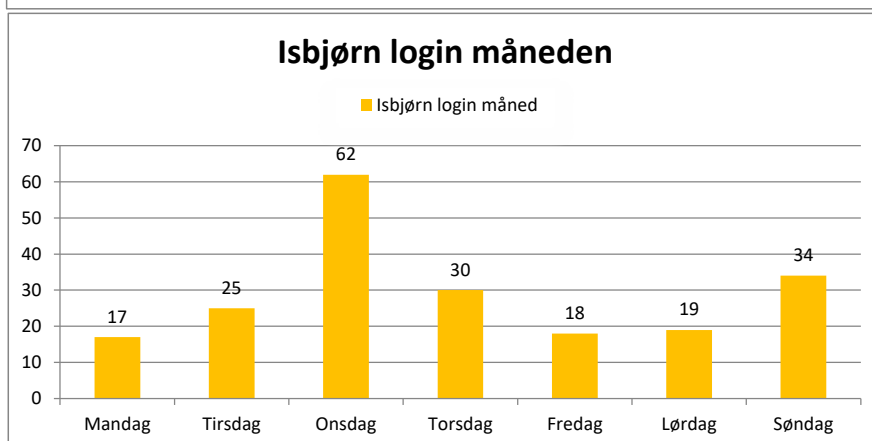

kont | 849

Statistik for brugerlogin Kulturbåden Maj 2016

Statistik for brugerlogin Kulturbåden Juni 2016

Isbjørn / borger

Dato	Ugedag	Antal login H.dør (døgn)	06.00- 11.00	13.00- 21.00	Total tidsrum
	Mandag	0	0	0	0
	Tirsdag	0	0	0	0
01-06-2016	Onsdag	35	10	22	32
02-06-2016	Torsdag	21	18	3	21
03-06-2016	Fredag	31	18	12	30
04-06-2016	Lørdag	26	19	7	26
05-06-2016	Søndag	27	19	8	27
06-06-2016	Mandag	23	11	11	22
07-06-2016	Tirsdag	8	8	0	8
08-06-2016	Onsdag	0	0	0	0
09-06-2016	Torsdag	0	0	0	0
10-06-2016	Fredag	0	0	0	0
11-06-2016	Lørdag	0	0	0	0
12-06-2016	Søndag	0	0	0	0
13-06-2016	Mandag	0	0	0	0
14-06-2016	Tirsdag	0	0	0	0
15-06-2016	Onsdag	0	0	0	0
16-06-2016	Torsdag	0	0	0	0
17-06-2016	Fredag	0	0	0	0
18-06-2016	Lørdag	0	0	0	0
19-06-2016	Søndag	0	0	0	0
20-06-2016	Mandag	0	0	0	0
21-06-2016	Tirsdag	0	0	0	0
22-06-2016	Onsdag	0	0	0	0
23-06-2016	Torsdag	0	0	0	0
24-06-2016	Fredag	0	0	0	0
25-06-2016	Lørdag	0	0	0	0
26-06-2016	Søndag	28	15	13	28
27-06-2016	Mandag	18	6	11	17
28-06-2016	Tirsdag	36	17	19	36
29-06-2016	Onsdag	27	15	11	26
30-06-2016	Torsdag	26	12	14	26
	Fredag	0	0	0	0
	Lørdag	0	0	0	0
	Søndag	0	0	0	0
	Mandag	0	0	0	0
	Tirsdag	0	0	0	0

Hele måned	Antal Total	06.00- 11.00	13.00- 21.00
Mandag	41	17	22
Tirsdag	44	25	19
Onsdag	62	25	33
Torsdag	47	30	17
Fredag	31	18	12
Lørdag	26	19	7
Søndag	55	34	21
Total	306	168	131
		Isbjørn	Borgere

Statistik for brugerlogin Kulturbåden Juni 2016