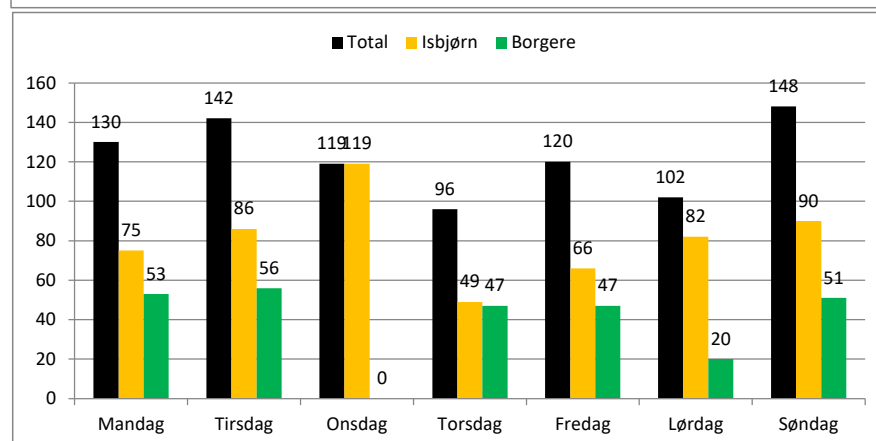

Statistik for brugerlogin Kulturbåden Maj 2016

Statistik for brugerlogin Kulturbåden Maj 2016

Tidsrum uanset type besøgende

Dato	Ugedag	Antal login	06.00-12.00	12.00-15.00	15.00-18.00	18.00-21.00	Total tidsrum
	Mandag	0	0	0	0	0	0
	Tirsdag	0	0	0	0	0	0
	Onsdag	0	0	0	0	0	0
	Torsdag	0	0	0	0	0	0
	Fredag	0	0	0	0	0	0
	Lørdag	0	0	0	0	0	0
01-05-2016	Søndag	35	22	0	6	7	35
02-05-2016	Mandag	31	19	2	7	3	31
03-05-2016	Tirsdag	34	20	3	5	6	34
04-05-2016	Onsdag	31	16	0	6	8	30
05-05-2016	Torsdag	31	20	5	3	3	31
06-05-2016	Fredag	27	19	4	3	1	27
07-05-2016	Lørdag	26	17	3	4	2	26
08-05-2016	Søndag	22	13	3	4	2	22
09-05-2016	Mandag	23	13	3	5	2	23
10-05-2016	Tirsdag	26	16	0	6	4	26
11-05-2016	Onsdag	33	15	0	8	10	33
12-05-2016	Torsdag	19	7	5	6	1	19
13-05-2016	Fredag	31	18	6	4	3	31
14-05-2016	Lørdag	27	22	0	3	2	27
15-05-2016	Søndag	22	10	1	1	3	15
16-05-2016	Mandag	27	19	4	3	1	27
17-05-2016	Tirsdag	25	15	5	3	2	25
18-05-2016	Onsdag	25	13	0	4	8	25
19-05-2016	Torsdag	21	7	3	8	3	21
20-05-2016	Fredag	38	23	5	2	8	38
21-05-2016	Lørdag	25	20	0	4	1	25
22-05-2016	Søndag	38	21	5	7	5	38
23-05-2016	Mandag	23	13	1	4	5	23
24-05-2016	Tirsdag	29	17	3	4	5	29
25-05-2016	Onsdag	30	13	1	6	10	30
26-05-2016	Torsdag	25	15	2	1	7	25
27-05-2016	Fredag	24	12	6	3	3	24
28-05-2016	Lørdag	24	23	0	0	1	24
29-05-2016	Søndag	31	24	1	4	2	31
30-05-2016	Mandag	26	13	3	4	6	26
31-05-2016	Tirsdag	28	18	2	6	2	28

Hele måneden	Antal Total	06.00-12.00	12.00-15.00	15.00-18.00	18.00-21.00
Mandag	130	77	13	23	17
Tirsdag	142	86	13	24	19
Onsdag	119	57	1	24	36
Torsdag	96	49	15	18	14
Fredag	120	72	21	12	15
Lørdag	102	82	3	11	6
Søndag	148	90	10	22	19
Total	857	513	76	134	126

kont | 849