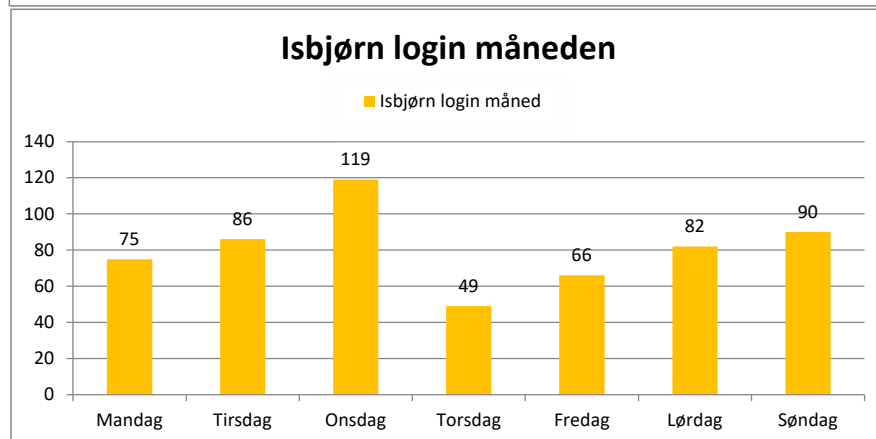

Statistik for brugerlogin Kulturbåden Maj 2016

Statistik for brugerlogin Kulturbåden Maj 2016

Tidsrum uanset type besøgende

Dato	Ugedag	Antal login	06.00-12.00	12.00-15.00	15.00-18.00	18.00-21.00	Total tidsrum
	Mandag	0	0	0	0	0	0
	Tirsdag	0	0	0	0	0	0
	Onsdag	0	0	0	0	0	0
	Torsdag	0	0	0	0	0	0
	Fredag	0	0	0	0	0	0
	Lørdag	0	0	0	0	0	0
01-05-2016	Søndag	35	22	0	6	7	35
02-05-2016	Mandag	31	19	2	7	3	31
03-05-2016	Tirsdag	34	20	3	5	6	34
04-05-2016	Onsdag	31	16	0	6	8	30
05-05-2016	Torsdag	31	20	5	3	3	31
06-05-2016	Fredag	27	19	4	3	1	27
07-05-2016	Lørdag	26	17	3	4	2	26
08-05-2016	Søndag	22	13	3	4	2	22
09-05-2016	Mandag	23	13	3	5	2	23
10-05-2016	Tirsdag	26	16	0	6	4	26
11-05-2016	Onsdag	33	15	0	8	10	33
12-05-2016	Torsdag	19	7	5	6	1	19
13-05-2016	Fredag	31	18	6	4	3	31
14-05-2016	Lørdag	27	22	0	3	2	27
15-05-2016	Søndag	22	10	1	1	3	15
16-05-2016	Mandag	27	19	4	3	1	27
17-05-2016	Tirsdag	25	15	5	3	2	25
18-05-2016	Onsdag	25	13	0	4	8	25
19-05-2016	Torsdag	21	7	3	8	3	21
20-05-2016	Fredag	38	23	5	2	8	38
21-05-2016	Lørdag	25	20	0	4	1	25
22-05-2016	Søndag	38	21	5	7	5	38
23-05-2016	Mandag	23	13	1	4	5	23
24-05-2016	Tirsdag	29	17	3	4	5	29
25-05-2016	Onsdag	30	13	1	6	10	30
26-05-2016	Torsdag	25	15	2	1	7	25
27-05-2016	Fredag	24	12	6	3	3	24
28-05-2016	Lørdag	24	23	0	0	1	24
29-05-2016	Søndag	31	24	1	4	2	31
30-05-2016	Mandag	26	13	3	4	6	26
31-05-2016	Tirsdag	28	18	2	6	2	28

Hele måneden	Antal Total	06.00-12.00	12.00-15.00	15.00-18.00	18.00-21.00
Mandag	130	77	13	23	17
Tirsdag	142	86	13	24	19
Onsdag	119	57	1	24	36
Torsdag	96	49	15	18	14
Fredag	120	72	21	12	15
Lørdag	102	82	3	11	6
Søndag	148	90	10	22	19
Total	857	513	76	134	126

kont | 849