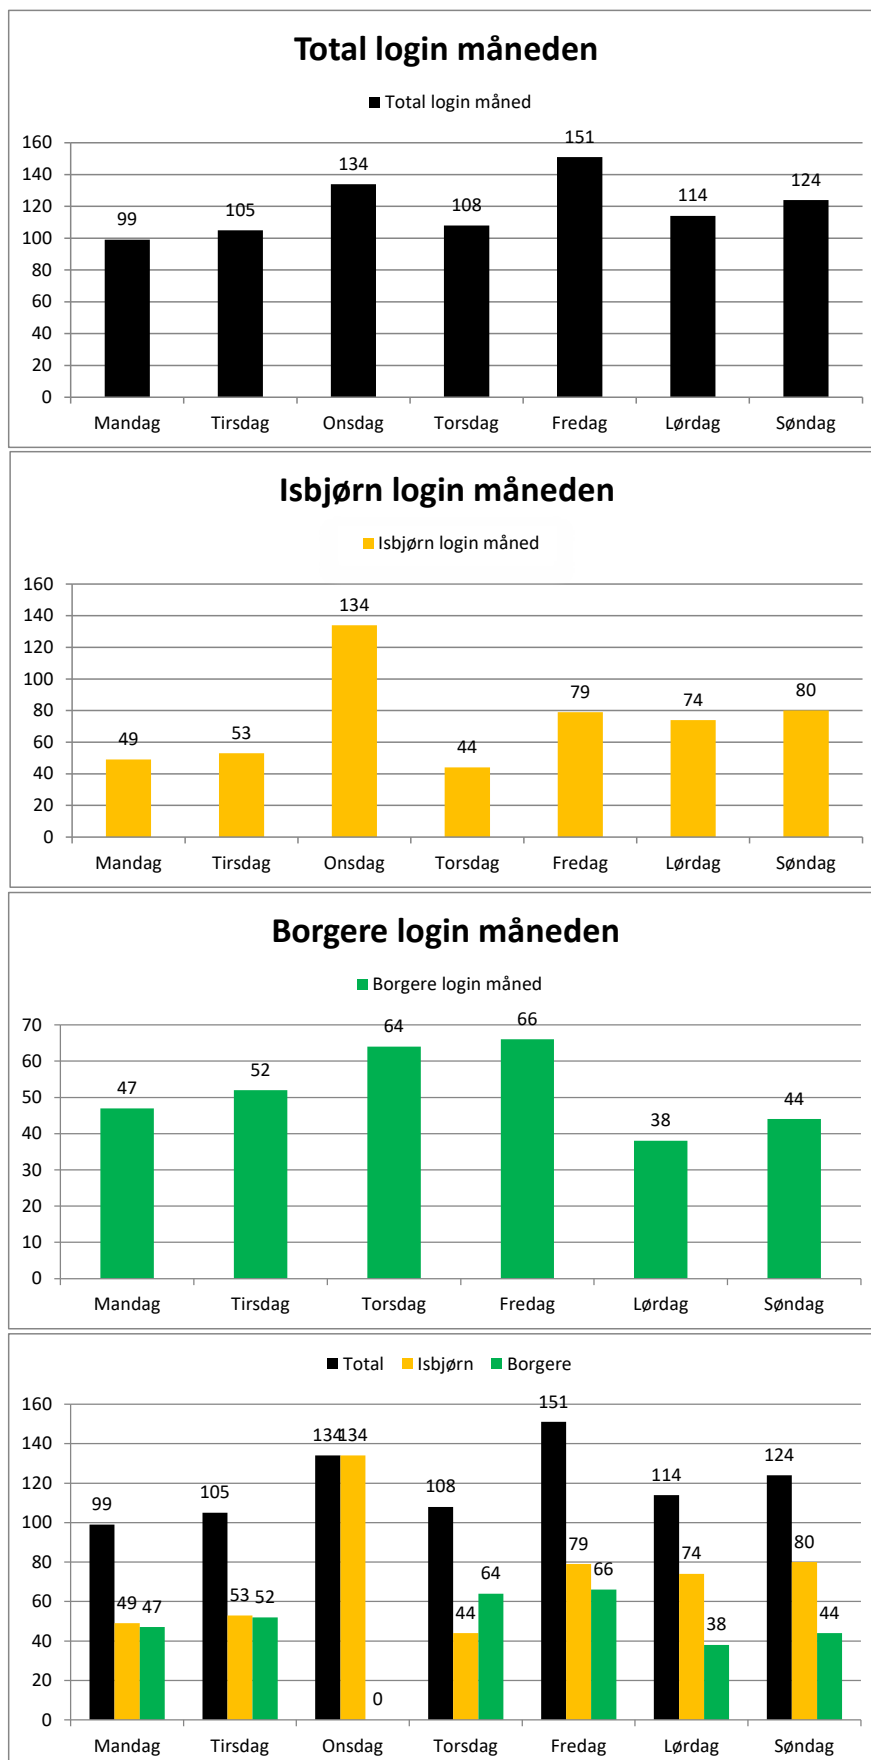

Statistik for brugerlogin Kulturbåden September 2016

Statistik for brugerlogin Kulturbåden September 2016

Tidsrum uanset type besøgende

Dato	Ugedag	Antal login	06.00-12.00	12.00-15.00	15.00-18.00	18.00-21.00	Total tidsrum
	Mandag	0	0	0	0	0	0
	Tirsdag	0	0	0	0	0	0
	Onsdag	0	0	0	0	0	0
01-09-2016	Torsdag	27	13	0	8	6	27
02-09-2016	Fredag	34	16	8	6	4	34
03-09-2016	Lørdag	20	14	1	1	4	20
04-09-2016	Søndag	29	17	5	3	4	29
05-09-2016	Mandag	33	14	5	11	3	33
06-09-2016	Tirsdag	34	16	7	4	7	34
07-09-2016	Onsdag	37	16	2	10	9	37
08-09-2016	Torsdag	18	9	1	2	6	18
09-09-2016	Fredag	23	14	2	5	2	23
10-09-2016	Lørdag	35	21	3	7	4	35
11-09-2016	Søndag	34	20	4	7	3	34
12-09-2016	Mandag	10	3	2	3	2	10
13-09-2016	Tirsdag	23	14	4	5	0	23
14-09-2016	Onsdag	21	11	0	2	8	21
15-09-2016	Torsdag	22	6	0	5	11	22
16-09-2016	Fredag	29	14	7	5	2	28
17-09-2016	Lørdag	32	24	1	4	3	32
18-09-2016	Søndag	27	20	2	4	1	27
19-09-2016	Mandag	28	16	2	5	5	28
20-09-2016	Tirsdag	22	12	2	7	1	22
21-09-2016	Onsdag	37	15	2	7	13	37
22-09-2016	Torsdag	18	8	3	5	2	18
23-09-2016	Fredag	35	20	6	6	3	35
24-09-2016	Lørdag	27	17	1	6	3	27
25-09-2016	Søndag	34	23	3	6	2	34
26-09-2016	Mandag	28	17	5	5	1	28
27-09-2016	Tirsdag	26	11	5	9	1	26
28-09-2016	Onsdag	39	19	0	10	10	39
29-09-2016	Torsdag	23	8	4	7	4	23
30-09-2016	Fredag	30	20	3	3	4	30
	Lørdag	0	0	0	0	0	0
	Søndag	0	0	0	0	0	0
	Mandag	0	0	0	0	0	0
	Tirsdag	0	0	0	0	0	0

Hele måneden	Antal Total	06.00-12.00	12.00-15.00	15.00-18.00	18.00-21.00
Mandag	99	50	14	24	11
Tirsdag	105	53	18	25	9
Onsdag	134	61	4	29	40
Torsdag	108	44	8	27	29
Fredag	151	84	26	25	15
Lørdag	114	76	6	18	14
Søndag	124	80	14	20	10
Total	835	448	90	168	128

kont | 834