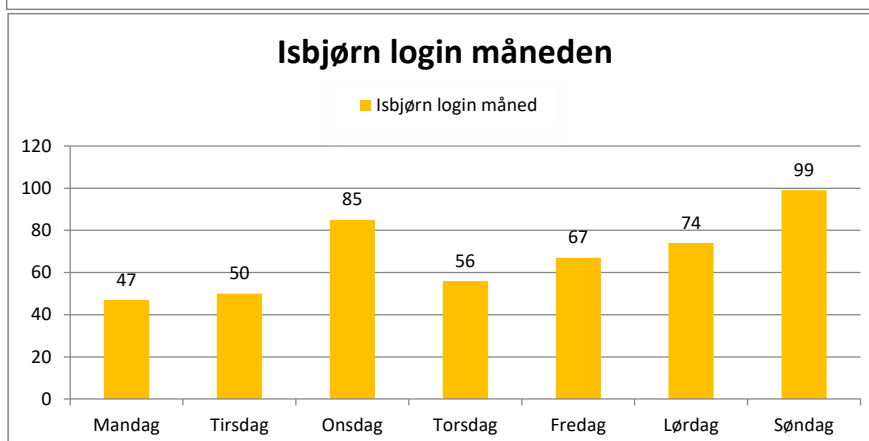

Statistik for brugerlogin Kulturbåden Juli 2016

Statistik for brugerlogin Kulturbåden Juli 2016

Tidsrum uanset type besøgende

Dato	Ugedag	Antal login	06.00-12.00	12.00-15.00	15.00-18.00	18.00-21.00	Total tidsrum
	Mandag	0	0	0	0	0	0
	Tirsdag	0	0	0	0	0	0
	Onsdag	0	0	0	0	0	0
	Torsdag	0	0	0	0	0	0
01-07-2016	Fredag	23	10	5	6	2	23
02-07-2016	Lørdag	20	15	1	2	2	20
03-07-2016	Søndag	29	20	2	3	4	29
04-07-2016	Mandag	35	16	1	10	8	35
05-07-2016	Tirsdag	21	11	2	3	5	21
06-07-2016	Onsdag	19	13	0	1	4	18
07-07-2016	Torsdag	27	15	3	5	4	27
08-07-2016	Fredag	21	14	3	1	3	21
09-07-2016	Lørdag	26	16	2	1	7	26
10-07-2016	Søndag	31	21	1	5	4	31
11-07-2016	Mandag	17	8	3	3	3	17
12-07-2016	Tirsdag	26	15	1	5	5	26
13-07-2016	Onsdag	23	15	0	2	6	23
14-07-2016	Torsdag	25	11	1	5	8	25
15-07-2016	Fredag	20	12	0	4	4	20
16-07-2016	Lørdag	26	14	4	5	3	26
17-07-2016	Søndag	32	21	5	3	3	32
18-07-2016	Mandag	22	14	2	3	3	22
19-07-2016	Tirsdag	28	12	2	6	8	28
20-07-2016	Onsdag	22	10	0	3	9	22
21-07-2016	Torsdag	24	15	0	7	2	24
22-07-2016	Fredag	22	16	4	2	0	22
23-07-2016	Lørdag	23	17	3	1	2	23
24-07-2016	Søndag	32	20	3	8	1	32
25-07-2016	Mandag	16	11	1	3	1	16
26-07-2016	Tirsdag	18	12	1	2	3	18
27-07-2016	Onsdag	21	15	0	4	2	21
28-07-2016	Torsdag	26	15	3	5	3	26
29-07-2016	Fredag	26	18	2	3	3	26
30-07-2016	Lørdag	21	12	4	2	3	21
31-07-2016	Søndag	22	17	0	3	2	22
	Mandag	0	0	0	0	0	0
	Tirsdag	0	0	0	0	0	0

Hele måneden	Antal Total	06.00-12.00	12.00-15.00	15.00-18.00	18.00-21.00
Mandag	90	49	7	19	15
Tirsdag	93	50	6	16	21
Onsdag	85	53	0	10	21
Torsdag	102	56	7	22	17
Fredag	112	70	14	16	12
Lørdag	116	74	14	11	17
Søndag	146	99	11	22	14
Total	744	451	59	116	117

kont | 743