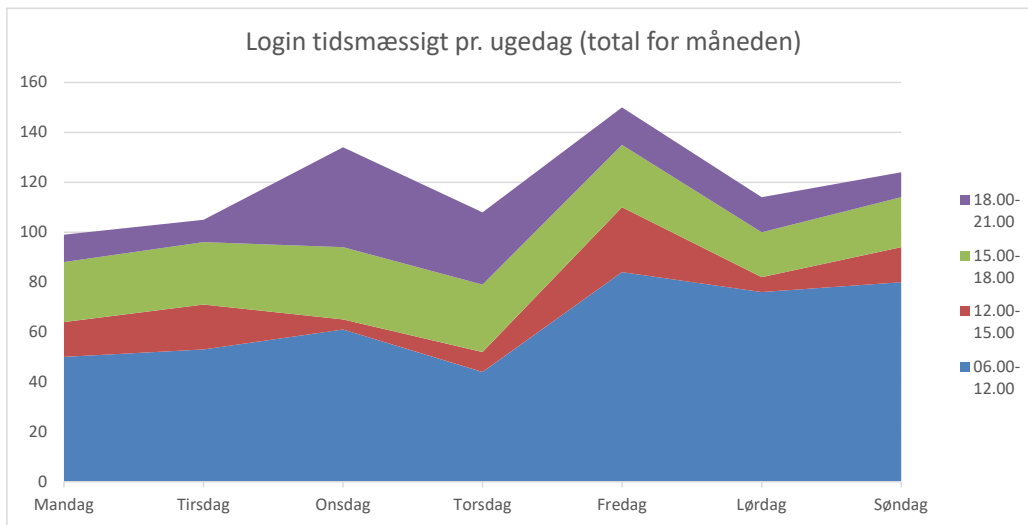

Statistik for brugerlogin Kulturbåden September 2016

Tidsrum uanset type besøgende

Dato	Ugedag	Antal login	06.00-12.00	12.00-15.00	15.00-18.00	18.00-21.00	Total tidsrum
	Mandag	0	0	0	0	0	0
	Tirsdag	0	0	0	0	0	0
	Onsdag	0	0	0	0	0	0
01-09-2016	Torsdag	27	13	0	8	6	27
02-09-2016	Fredag	34	16	8	6	4	34
03-09-2016	Lørdag	20	14	1	1	4	20
04-09-2016	Søndag	29	17	5	3	4	29
05-09-2016	Mandag	33	14	5	11	3	33
06-09-2016	Tirsdag	34	16	7	4	7	34
07-09-2016	Onsdag	37	16	2	10	9	37
08-09-2016	Torsdag	18	9	1	2	6	18
09-09-2016	Fredag	23	14	2	5	2	23
10-09-2016	Lørdag	35	21	3	7	4	35
11-09-2016	Søndag	34	20	4	7	3	34
12-09-2016	Mandag	10	3	2	3	2	10
13-09-2016	Tirsdag	23	14	4	5	0	23
14-09-2016	Onsdag	21	11	0	2	8	21
15-09-2016	Torsdag	22	6	0	5	11	22
16-09-2016	Fredag	29	14	7	5	2	28
17-09-2016	Lørdag	32	24	1	4	3	32
18-09-2016	Søndag	27	20	2	4	1	27
19-09-2016	Mandag	28	16	2	5	5	28
20-09-2016	Tirsdag	22	12	2	7	1	22
21-09-2016	Onsdag	37	15	2	7	13	37
22-09-2016	Torsdag	18	8	3	5	2	18
23-09-2016	Fredag	35	20	6	6	3	35
24-09-2016	Lørdag	27	17	1	6	3	27
25-09-2016	Søndag	34	23	3	6	2	34
26-09-2016	Mandag	28	17	5	5	1	28
27-09-2016	Tirsdag	26	11	5	9	1	26
28-09-2016	Onsdag	39	19	0	10	10	39
29-09-2016	Torsdag	23	8	4	7	4	23
30-09-2016	Fredag	30	20	3	3	4	30
	Lørdag	0	0	0	0	0	0
	Søndag	0	0	0	0	0	0
	Mandag	0	0	0	0	0	0
	Tirsdag	0	0	0	0	0	0

Hele måneden	Antal Total	06.00-12.00	12.00-15.00	15.00-18.00	18.00-21.00
Mandag	99	50	14	24	11
Tirsdag	105	53	18	25	9
Onsdag	134	61	4	29	40
Torsdag	108	44	8	27	29
Fredag	151	84	26	25	15
Lørdag	114	76	6	18	14
Søndag	124	80	14	20	10
Total	835	448	90	168	128

kont | 834

Statistik for brugerlogin Kulturbåden September 2016