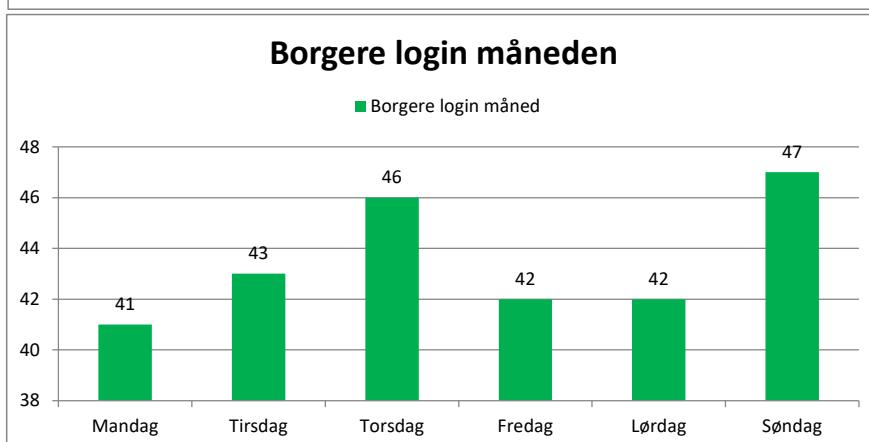

Statistik for brugerlogin Kulturbåden Juli 2016

Statistik for brugerlogin Kulturbåden Juli 2016

Tidsrum uanset type besøgende

Dato	Ugedag	Antal login	06.00-12.00	12.00-15.00	15.00-18.00	18.00-21.00	Total tidsrum
	Mandag	0	0	0	0	0	0
	Tirsdag	0	0	0	0	0	0
	Onsdag	0	0	0	0	0	0
	Torsdag	0	0	0	0	0	0
01-07-2016	Fredag	23	10	5	6	2	23
02-07-2016	Lørdag	20	15	1	2	2	20
03-07-2016	Søndag	29	20	2	3	4	29
04-07-2016	Mandag	35	16	1	10	8	35
05-07-2016	Tirsdag	21	11	2	3	5	21
06-07-2016	Onsdag	19	13	0	1	4	18
07-07-2016	Torsdag	27	15	3	5	4	27
08-07-2016	Fredag	21	14	3	1	3	21
09-07-2016	Lørdag	26	16	2	1	7	26
10-07-2016	Søndag	31	21	1	5	4	31
11-07-2016	Mandag	17	8	3	3	3	17
12-07-2016	Tirsdag	26	15	1	5	5	26
13-07-2016	Onsdag	23	15	0	2	6	23
14-07-2016	Torsdag	25	11	1	5	8	25
15-07-2016	Fredag	20	12	0	4	4	20
16-07-2016	Lørdag	26	14	4	5	3	26
17-07-2016	Søndag	32	21	5	3	3	32
18-07-2016	Mandag	22	14	2	3	3	22
19-07-2016	Tirsdag	28	12	2	6	8	28
20-07-2016	Onsdag	22	10	0	3	9	22
21-07-2016	Torsdag	24	15	0	7	2	24
22-07-2016	Fredag	22	16	4	2	0	22
23-07-2016	Lørdag	23	17	3	1	2	23
24-07-2016	Søndag	32	20	3	8	1	32
25-07-2016	Mandag	16	11	1	3	1	16
26-07-2016	Tirsdag	18	12	1	2	3	18
27-07-2016	Onsdag	21	15	0	4	2	21
28-07-2016	Torsdag	26	15	3	5	3	26
29-07-2016	Fredag	26	18	2	3	3	26
30-07-2016	Lørdag	21	12	4	2	3	21
31-07-2016	Søndag	22	17	0	3	2	22
	Mandag	0	0	0	0	0	0
	Tirsdag	0	0	0	0	0	0

Hele måneden	Antal Total	06.00-12.00	12.00-15.00	15.00-18.00	18.00-21.00
Mandag	90	49	7	19	15
Tirsdag	93	50	6	16	21
Onsdag	85	53	0	10	21
Torsdag	102	56	7	22	17
Fredag	112	70	14	16	12
Lørdag	116	74	14	11	17
Søndag	146	99	11	22	14
Total	744	451	59	116	117

kont | 743