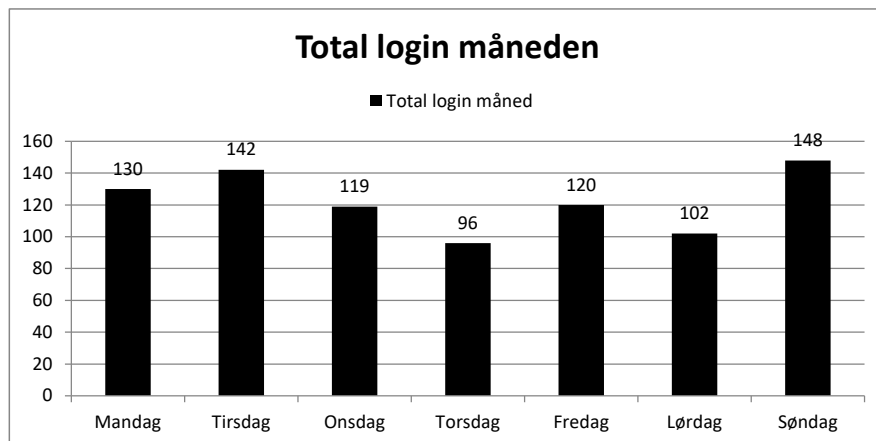

Statistik for brugerlogin Kulturbåden Maj 2016

Statistik for brugerlogin Kulturbåden Maj 2016

Tidsrum uanset type besøgende

Dato	Ugedag	Antal login	06.00-12.00	12.00-15.00	15.00-18.00	18.00-21.00	Total tidsrum
	Mandag	0	0	0	0	0	0
	Tirsdag	0	0	0	0	0	0
	Onsdag	0	0	0	0	0	0
	Torsdag	0	0	0	0	0	0
	Fredag	0	0	0	0	0	0
	Lørdag	0	0	0	0	0	0
01-05-2016	Søndag	35	22	0	6	7	35
02-05-2016	Mandag	31	19	2	7	3	31
03-05-2016	Tirsdag	34	20	3	5	6	34
04-05-2016	Onsdag	31	16	0	6	8	30
05-05-2016	Torsdag	31	20	5	3	3	31
06-05-2016	Fredag	27	19	4	3	1	27
07-05-2016	Lørdag	26	17	3	4	2	26
08-05-2016	Søndag	22	13	3	4	2	22
09-05-2016	Mandag	23	13	3	5	2	23
10-05-2016	Tirsdag	26	16	0	6	4	26
11-05-2016	Onsdag	33	15	0	8	10	33
12-05-2016	Torsdag	19	7	5	6	1	19
13-05-2016	Fredag	31	18	6	4	3	31
14-05-2016	Lørdag	27	22	0	3	2	27
15-05-2016	Søndag	22	10	1	1	3	15
16-05-2016	Mandag	27	19	4	3	1	27
17-05-2016	Tirsdag	25	15	5	3	2	25
18-05-2016	Onsdag	25	13	0	4	8	25
19-05-2016	Torsdag	21	7	3	8	3	21
20-05-2016	Fredag	38	23	5	2	8	38
21-05-2016	Lørdag	25	20	0	4	1	25
22-05-2016	Søndag	38	21	5	7	5	38
23-05-2016	Mandag	23	13	1	4	5	23
24-05-2016	Tirsdag	29	17	3	4	5	29
25-05-2016	Onsdag	30	13	1	6	10	30
26-05-2016	Torsdag	25	15	2	1	7	25
27-05-2016	Fredag	24	12	6	3	3	24
28-05-2016	Lørdag	24	23	0	0	1	24
29-05-2016	Søndag	31	24	1	4	2	31
30-05-2016	Mandag	26	13	3	4	6	26
31-05-2016	Tirsdag	28	18	2	6	2	28

Hele måneden	Antal Total	06.00-12.00	12.00-15.00	15.00-18.00	18.00-21.00
Mandag	130	77	13	23	17
Tirsdag	142	86	13	24	19
Onsdag	119	57	1	24	36
Torsdag	96	49	15	18	14
Fredag	120	72	21	12	15
Lørdag	102	82	3	11	6
Søndag	148	90	10	22	19
Total	857	513	76	134	126

kont | 849