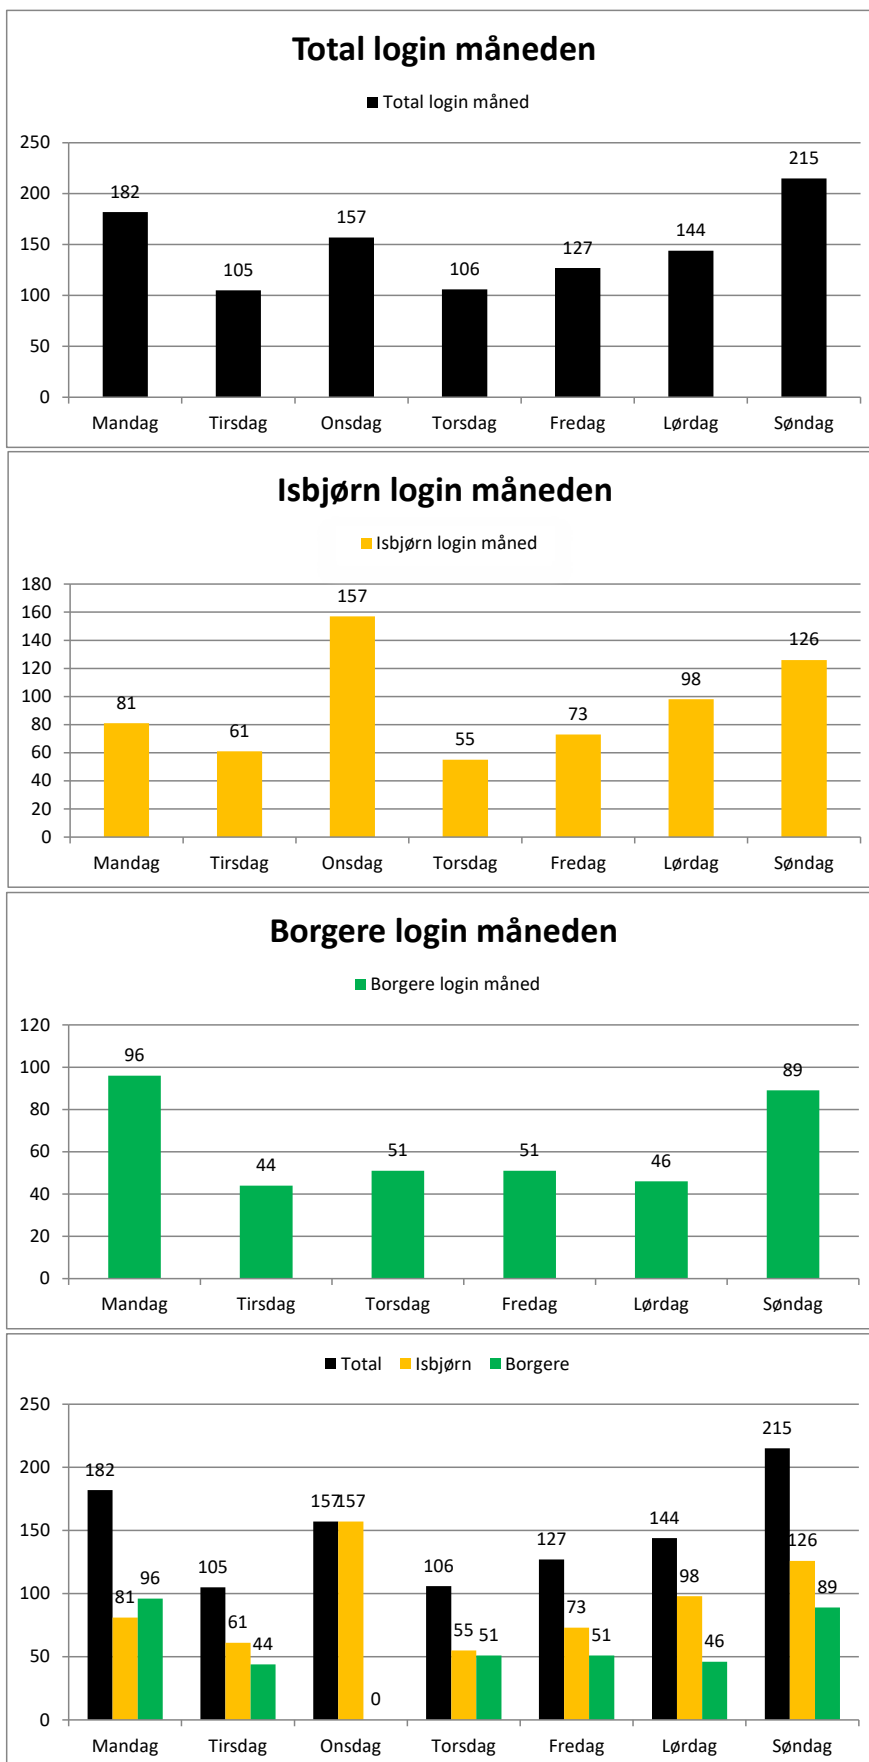

Statistik for brugerlogin Kulturbåden Oktober 2016

Statistik for brugerlogin Kulturbåden Oktober 2016

Tidsrum uanset type besøgende

Dato	Ugedag	Antal login	06.00-12.00	12.00-15.00	15.00-18.00	18.00-21.00	Total tidsrum
	Mandag	0	0	0	0	0	0
	Tirsdag	0	0	0	0	0	0
	Onsdag	0	0	0	0	0	0
	Torsdag	0	0	0	0	0	0
	Fredag	0	0	0	0	0	0
01-10-2016	Lørdag	23	16	2	5	0	23
02-10-2016	Søndag	37	25	4	4	4	37
03-10-2016	Mandag	30	18	3	8	1	30
04-10-2016	Tirsdag	25	16	1	7	1	25
05-10-2016	Onsdag	47	24	0	8	13	45
06-10-2016	Torsdag	17	11	0	2	4	17
07-10-2016	Fredag	29	19	1	8	1	29
08-10-2016	Lørdag	28	19	2	5	2	28
09-10-2016	Søndag	32	16	4	8	4	32
10-10-2016	Mandag	30	17	2	8	3	30
11-10-2016	Tirsdag	23	13	3	6	1	23
12-10-2016	Onsdag	34	18	0	8	8	34
13-10-2016	Torsdag	26	15	1	4	6	26
14-10-2016	Fredag	33	20	5	7	1	33
15-10-2016	Lørdag	35	23	3	8	1	35
16-10-2016	Søndag	46	25	6	7	8	46
17-10-2016	Mandag	50	17	0	9	24	50
18-10-2016	Tirsdag	26	13	5	5	3	26
19-10-2016	Onsdag	37	19	1	8	9	37
20-10-2016	Torsdag	30	13	4	10	3	30
21-10-2016	Fredag	29	14	5	6	4	29
22-10-2016	Lørdag	30	25	2	1	2	30
23-10-2016	Søndag	57	31	8	7	11	57
24-10-2016	Mandag	37	20	4	8	5	37
25-10-2016	Tirsdag	31	19	4	7	1	31
26-10-2016	Onsdag	39	16	0	17	6	39
27-10-2016	Torsdag	33	16	3	8	6	33
28-10-2016	Fredag	36	21	4	8	3	36
29-10-2016	Lørdag	28	15	4	5	4	28
30-10-2016	Søndag	43	29	5	7	2	43
31-10-2016	Mandag	35	14	4	10	7	35
	Tirsdag	0	0	0	0	0	0

Hele måneden	Antal Total	06.00-12.00	12.00-15.00	15.00-18.00	18.00-21.00
Mandag	182	86	13	43	40
Tirsdag	105	61	13	25	6
Onsdag	157	77	1	41	36
Torsdag	106	55	8	24	19
Fredag	127	74	15	29	9
Lørdag	144	98	13	24	9
Søndag	215	126	27	33	29
Total	1036	577	90	219	148

kont | 1034