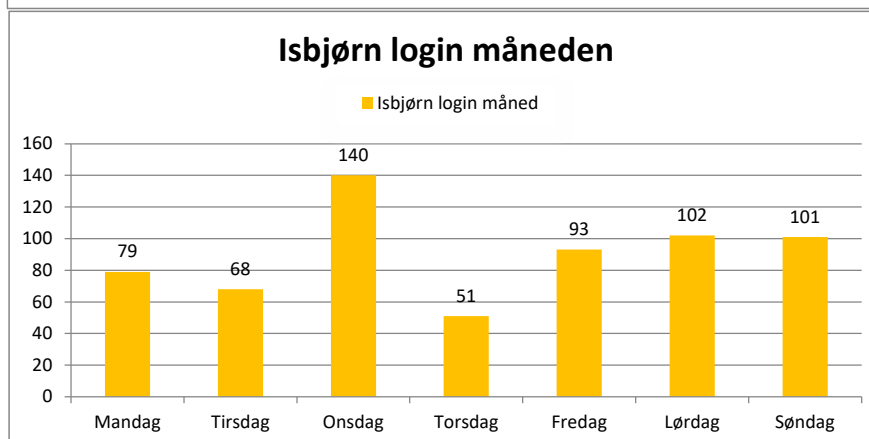

Statistik for brugerlogin Kulturbåden April 2016

Statistik for brugerlogin Kulturbåden April 2016

Tidsrum uanset type besøgende

Dato	Ugedag	Antal login	06.00-12.00	12.00-15.00	15.00-18.00	18.00-21.00	Total tidsrum
	Mandag	0	0	0	0	0	0
	Tirsdag	0	0	0	0	0	0
	Onsdag	0	0	0	0	0	0
	Torsdag	0	0	0	0	0	0
01-04-2016	Fredag	29	16	6	2	5	29
02-04-2016	Lørdag	34	21	8	2	3	34
03-04-2016	Søndag	28	19	1	3	5	28
04-04-2016	Mandag	32	22	2	3	5	32
05-04-2016	Tirsdag	30	20	2	2	6	30
06-04-2016	Onsdag	39	19	0	7	13	39
07-04-2016	Torsdag	25	11	5	5	4	25
08-04-2016	Fredag	36	19	5	11	1	36
09-04-2016	Lørdag	33	22	1	6	4	33
10-04-2016	Søndag	33	27	0	4	2	33
11-04-2016	Mandag	39	25	1	9	4	39
12-04-2016	Tirsdag	29	18	3	5	3	29
13-04-2016	Onsdag	38	21	0	11	5	37
14-04-2016	Torsdag	26	16	2	6	2	26
15-04-2016	Fredag	32	18	5	6	3	32
16-04-2016	Lørdag	35	24	1	6	4	35
17-04-2016	Søndag	39	31	3	5	0	39
18-04-2016	Mandag	30	16	1	9	4	30
19-04-2016	Tirsdag	21	12	3	1	5	21
20-04-2016	Onsdag	33	15	0	11	7	33
21-04-2016	Torsdag	30	11	2	3	14	30
22-04-2016	Fredag	34	23	4	3	4	34
23-04-2016	Lørdag	27	17	3	3	4	27
24-04-2016	Søndag	29	24	0	2	3	29
25-04-2016	Mandag	32	18	1	10	3	32
26-04-2016	Tirsdag	30	18	3	3	6	30
27-04-2016	Onsdag	30	11	1	10	7	29
28-04-2016	Torsdag	26	13	2	6	5	26
29-04-2016	Fredag	29	18	2	7	2	29
30-04-2016	Lørdag	24	18	0	5	1	24
	Søndag	0	0	0	0	0	0
	Mandag	0	0	0	0	0	0
	Tirsdag	0	0	0	0	0	0

Hele måneden	Antal Total	06.00-12.00	12.00-15.00	15.00-18.00	18.00-21.00
Mandag	133	81	5	31	16
Tirsdag	110	68	11	11	20
Onsdag	140	66	1	39	32
Torsdag	107	51	11	20	25
Fredag	160	94	22	29	15
Lørdag	153	102	13	22	16
Søndag	129	101	4	14	10
Total	932	563	67	166	134

kont | 930