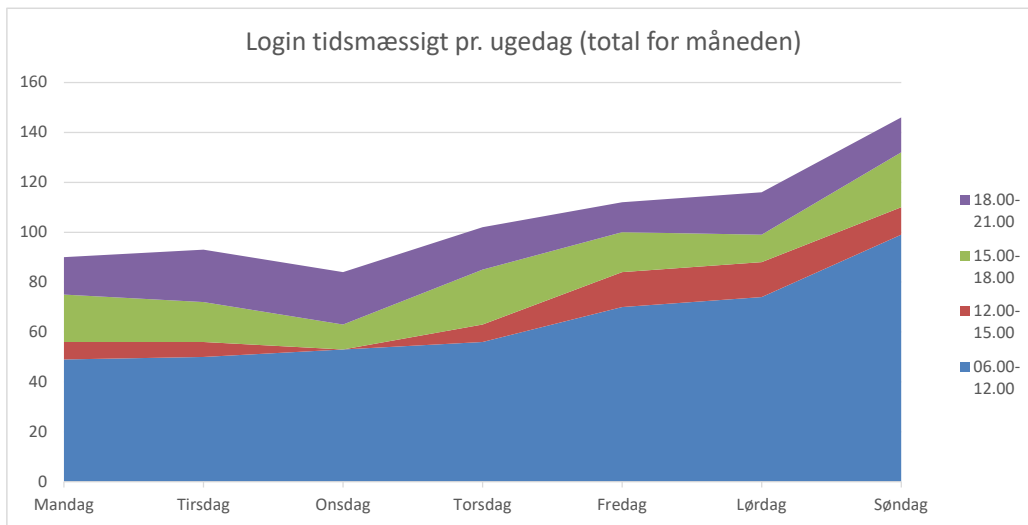

Statistik for brugerlogin Kulturbåden Juli 2016

Tidsrum uanset type besøgende

Dato	Ugedag	Antal login	06.00-12.00	12.00-15.00	15.00-18.00	18.00-21.00	Total tidsrum
	Mandag	0	0	0	0	0	0
	Tirsdag	0	0	0	0	0	0
	Onsdag	0	0	0	0	0	0
	Torsdag	0	0	0	0	0	0
01-07-2016	Fredag	23	10	5	6	2	23
02-07-2016	Lørdag	20	15	1	2	2	20
03-07-2016	Søndag	29	20	2	3	4	29
04-07-2016	Mandag	35	16	1	10	8	35
05-07-2016	Tirsdag	21	11	2	3	5	21
06-07-2016	Onsdag	19	13	0	1	4	18
07-07-2016	Torsdag	27	15	3	5	4	27
08-07-2016	Fredag	21	14	3	1	3	21
09-07-2016	Lørdag	26	16	2	1	7	26
10-07-2016	Søndag	31	21	1	5	4	31
11-07-2016	Mandag	17	8	3	3	3	17
12-07-2016	Tirsdag	26	15	1	5	5	26
13-07-2016	Onsdag	23	15	0	2	6	23
14-07-2016	Torsdag	25	11	1	5	8	25
15-07-2016	Fredag	20	12	0	4	4	20
16-07-2016	Lørdag	26	14	4	5	3	26
17-07-2016	Søndag	32	21	5	3	3	32
18-07-2016	Mandag	22	14	2	3	3	22
19-07-2016	Tirsdag	28	12	2	6	8	28
20-07-2016	Onsdag	22	10	0	3	9	22
21-07-2016	Torsdag	24	15	0	7	2	24
22-07-2016	Fredag	22	16	4	2	0	22
23-07-2016	Lørdag	23	17	3	1	2	23
24-07-2016	Søndag	32	20	3	8	1	32
25-07-2016	Mandag	16	11	1	3	1	16
26-07-2016	Tirsdag	18	12	1	2	3	18
27-07-2016	Onsdag	21	15	0	4	2	21
28-07-2016	Torsdag	26	15	3	5	3	26
29-07-2016	Fredag	26	18	2	3	3	26
30-07-2016	Lørdag	21	12	4	2	3	21
31-07-2016	Søndag	22	17	0	3	2	22
	Mandag	0	0	0	0	0	0
	Tirsdag	0	0	0	0	0	0

Hele måneden	Antal Total	06.00-12.00	12.00-15.00	15.00-18.00	18.00-21.00
Mandag	90	49	7	19	15
Tirsdag	93	50	6	16	21
Onsdag	85	53	0	10	21
Torsdag	102	56	7	22	17
Fredag	112	70	14	16	12
Lørdag	116	74	14	11	17
Søndag	146	99	11	22	14
Total	744	451	59	116	117

kont | 743

Statistik for brugerlogin Kulturbåden Juli 2016