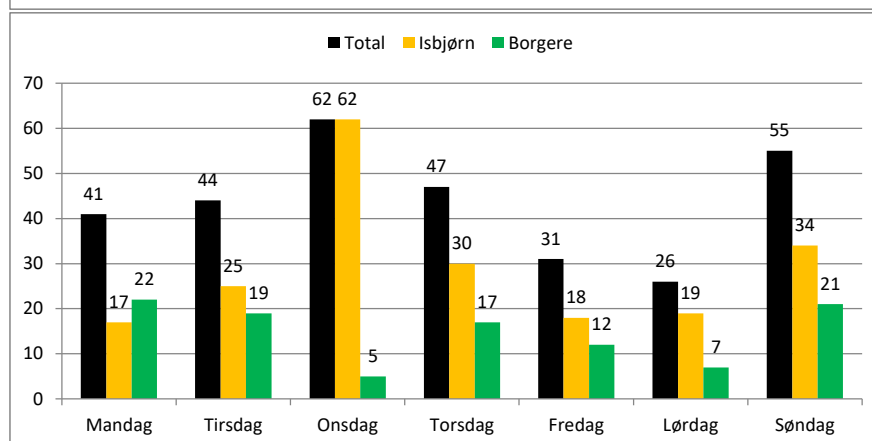

kont | 849

Statistik for brugerlogin Kulturbåden Maj 2016

Statistik for brugerlogin Kulturbåden Juni 2016

Isbjørn / borger

Dato	Ugedag	Antal login H.dør (døgn)	06.00- 11.00	13.00- 21.00	Total tidsrum
	Mandag	0	0	0	0
	Tirsdag	0	0	0	0
01-06-2016	Onsdag	35	10	22	32
02-06-2016	Torsdag	21	18	3	21
03-06-2016	Fredag	31	18	12	30
04-06-2016	Lørdag	26	19	7	26
05-06-2016	Søndag	27	19	8	27
06-06-2016	Mandag	23	11	11	22
07-06-2016	Tirsdag	8	8	0	8
08-06-2016	Onsdag	0	0	0	0
09-06-2016	Torsdag	0	0	0	0
10-06-2016	Fredag	0	0	0	0
11-06-2016	Lørdag	0	0	0	0
12-06-2016	Søndag	0	0	0	0
13-06-2016	Mandag	0	0	0	0
14-06-2016	Tirsdag	0	0	0	0
15-06-2016	Onsdag	0	0	0	0
16-06-2016	Torsdag	0	0	0	0
17-06-2016	Fredag	0	0	0	0
18-06-2016	Lørdag	0	0	0	0
19-06-2016	Søndag	0	0	0	0
20-06-2016	Mandag	0	0	0	0
21-06-2016	Tirsdag	0	0	0	0
22-06-2016	Onsdag	0	0	0	0
23-06-2016	Torsdag	0	0	0	0
24-06-2016	Fredag	0	0	0	0
25-06-2016	Lørdag	0	0	0	0
26-06-2016	Søndag	28	15	13	28
27-06-2016	Mandag	18	6	11	17
28-06-2016	Tirsdag	36	17	19	36
29-06-2016	Onsdag	27	15	11	26
30-06-2016	Torsdag	26	12	14	26
	Fredag	0	0	0	0
	Lørdag	0	0	0	0
	Søndag	0	0	0	0
	Mandag	0	0	0	0
	Tirsdag	0	0	0	0

Hele måned	Antal Total	06.00- 11.00	13.00- 21.00
Mandag	41	17	22
Tirsdag	44	25	19
Onsdag	62	25	33
Torsdag	47	30	17
Fredag	31	18	12
Lørdag	26	19	7
Søndag	55	34	21
Total	306	168	131
		Isbjørn	Borgere

Statistik for brugerlogin Kulturbåden Juni 2016