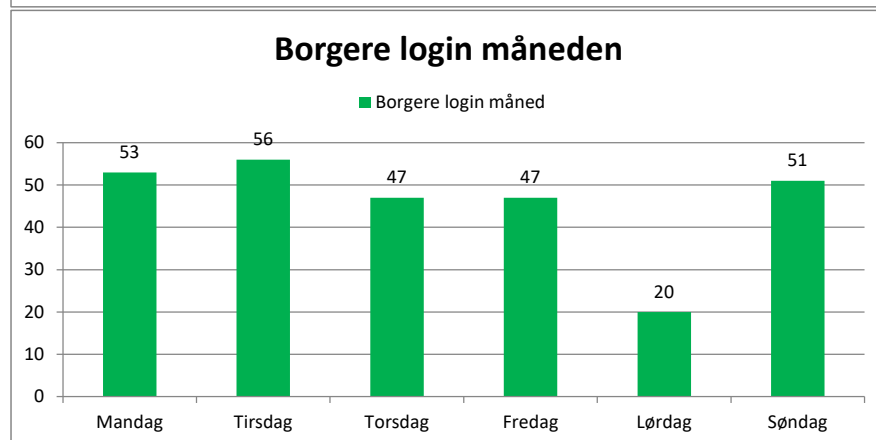

Statistik for brugerlogin Kulturbåden Maj 2016

Statistik for brugerlogin Kulturbåden Maj 2016

Tidsrum uanset type besøgende

Dato	Ugedag	Antal login	06.00-12.00	12.00-15.00	15.00-18.00	18.00-21.00	Total tidsrum
	Mandag	0	0	0	0	0	0
	Tirsdag	0	0	0	0	0	0
	Onsdag	0	0	0	0	0	0
	Torsdag	0	0	0	0	0	0
	Fredag	0	0	0	0	0	0
	Lørdag	0	0	0	0	0	0
01-05-2016	Søndag	35	22	0	6	7	35
02-05-2016	Mandag	31	19	2	7	3	31
03-05-2016	Tirsdag	34	20	3	5	6	34
04-05-2016	Onsdag	31	16	0	6	8	30
05-05-2016	Torsdag	31	20	5	3	3	31
06-05-2016	Fredag	27	19	4	3	1	27
07-05-2016	Lørdag	26	17	3	4	2	26
08-05-2016	Søndag	22	13	3	4	2	22
09-05-2016	Mandag	23	13	3	5	2	23
10-05-2016	Tirsdag	26	16	0	6	4	26
11-05-2016	Onsdag	33	15	0	8	10	33
12-05-2016	Torsdag	19	7	5	6	1	19
13-05-2016	Fredag	31	18	6	4	3	31
14-05-2016	Lørdag	27	22	0	3	2	27
15-05-2016	Søndag	22	10	1	1	3	15
16-05-2016	Mandag	27	19	4	3	1	27
17-05-2016	Tirsdag	25	15	5	3	2	25
18-05-2016	Onsdag	25	13	0	4	8	25
19-05-2016	Torsdag	21	7	3	8	3	21
20-05-2016	Fredag	38	23	5	2	8	38
21-05-2016	Lørdag	25	20	0	4	1	25
22-05-2016	Søndag	38	21	5	7	5	38
23-05-2016	Mandag	23	13	1	4	5	23
24-05-2016	Tirsdag	29	17	3	4	5	29
25-05-2016	Onsdag	30	13	1	6	10	30
26-05-2016	Torsdag	25	15	2	1	7	25
27-05-2016	Fredag	24	12	6	3	3	24
28-05-2016	Lørdag	24	23	0	0	1	24
29-05-2016	Søndag	31	24	1	4	2	31
30-05-2016	Mandag	26	13	3	4	6	26
31-05-2016	Tirsdag	28	18	2	6	2	28

Hele måneden	Antal Total	06.00-12.00	12.00-15.00	15.00-18.00	18.00-21.00
Mandag	130	77	13	23	17
Tirsdag	142	86	13	24	19
Onsdag	119	57	1	24	36
Torsdag	96	49	15	18	14
Fredag	120	72	21	12	15
Lørdag	102	82	3	11	6
Søndag	148	90	10	22	19
Total	857	513	76	134	126

kont | 849