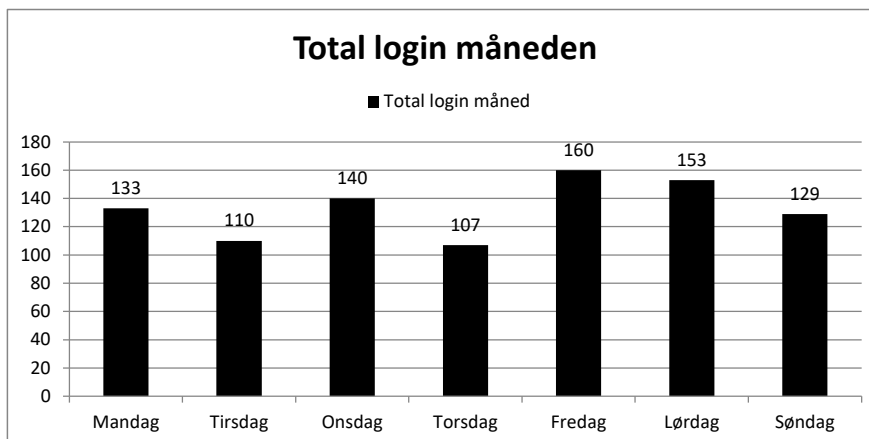

Statistik for brugerlogin Kulturbåden April 2016

Statistik for brugerlogin Kulturbåden April 2016

Tidsrum uanset type besøgende

Dato	Ugedag	Antal login	06.00-12.00	12.00-15.00	15.00-18.00	18.00-21.00	Total tidsrum
	Mandag	0	0	0	0	0	0
	Tirsdag	0	0	0	0	0	0
	Onsdag	0	0	0	0	0	0
	Torsdag	0	0	0	0	0	0
01-04-2016	Fredag	29	16	6	2	5	29
02-04-2016	Lørdag	34	21	8	2	3	34
03-04-2016	Søndag	28	19	1	3	5	28
04-04-2016	Mandag	32	22	2	3	5	32
05-04-2016	Tirsdag	30	20	2	2	6	30
06-04-2016	Onsdag	39	19	0	7	13	39
07-04-2016	Torsdag	25	11	5	5	4	25
08-04-2016	Fredag	36	19	5	11	1	36
09-04-2016	Lørdag	33	22	1	6	4	33
10-04-2016	Søndag	33	27	0	4	2	33
11-04-2016	Mandag	39	25	1	9	4	39
12-04-2016	Tirsdag	29	18	3	5	3	29
13-04-2016	Onsdag	38	21	0	11	5	37
14-04-2016	Torsdag	26	16	2	6	2	26
15-04-2016	Fredag	32	18	5	6	3	32
16-04-2016	Lørdag	35	24	1	6	4	35
17-04-2016	Søndag	39	31	3	5	0	39
18-04-2016	Mandag	30	16	1	9	4	30
19-04-2016	Tirsdag	21	12	3	1	5	21
20-04-2016	Onsdag	33	15	0	11	7	33
21-04-2016	Torsdag	30	11	2	3	14	30
22-04-2016	Fredag	34	23	4	3	4	34
23-04-2016	Lørdag	27	17	3	3	4	27
24-04-2016	Søndag	29	24	0	2	3	29
25-04-2016	Mandag	32	18	1	10	3	32
26-04-2016	Tirsdag	30	18	3	3	6	30
27-04-2016	Onsdag	30	11	1	10	7	29
28-04-2016	Torsdag	26	13	2	6	5	26
29-04-2016	Fredag	29	18	2	7	2	29
30-04-2016	Lørdag	24	18	0	5	1	24
	Søndag	0	0	0	0	0	0
	Mandag	0	0	0	0	0	0
	Tirsdag	0	0	0	0	0	0

Hele måneden	Antal Total	06.00-12.00	12.00-15.00	15.00-18.00	18.00-21.00
Mandag	133	81	5	31	16
Tirsdag	110	68	11	11	20
Onsdag	140	66	1	39	32
Torsdag	107	51	11	20	25
Fredag	160	94	22	29	15
Lørdag	153	102	13	22	16
Søndag	129	101	4	14	10
Total	932	563	67	166	134

kont | 930