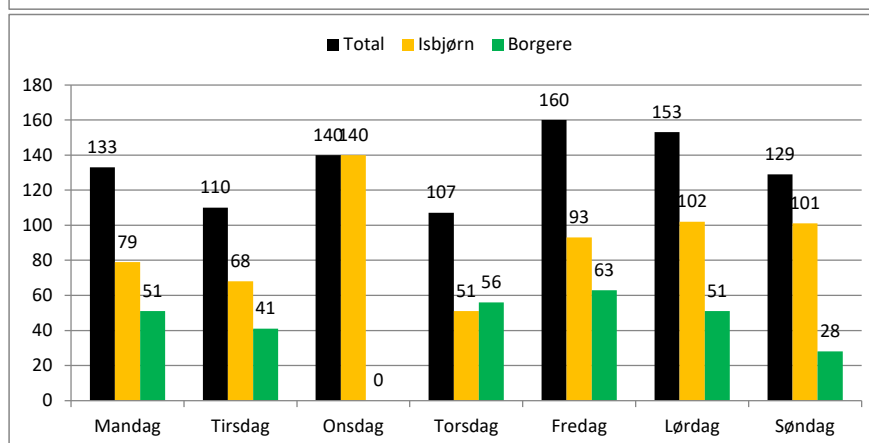

Statistik for brugerlogin Kulturbåden April 2016

Statistik for brugerlogin Kulturbåden April 2016

Tidsrum uanset type besøgende

Dato	Ugedag	Antal login	06.00-12.00	12.00-15.00	15.00-18.00	18.00-21.00	Total tidsrum
	Mandag	0	0	0	0	0	0
	Tirsdag	0	0	0	0	0	0
	Onsdag	0	0	0	0	0	0
	Torsdag	0	0	0	0	0	0
01-04-2016	Fredag	29	16	6	2	5	29
02-04-2016	Lørdag	34	21	8	2	3	34
03-04-2016	Søndag	28	19	1	3	5	28
04-04-2016	Mandag	32	22	2	3	5	32
05-04-2016	Tirsdag	30	20	2	2	6	30
06-04-2016	Onsdag	39	19	0	7	13	39
07-04-2016	Torsdag	25	11	5	5	4	25
08-04-2016	Fredag	36	19	5	11	1	36
09-04-2016	Lørdag	33	22	1	6	4	33
10-04-2016	Søndag	33	27	0	4	2	33
11-04-2016	Mandag	39	25	1	9	4	39
12-04-2016	Tirsdag	29	18	3	5	3	29
13-04-2016	Onsdag	38	21	0	11	5	37
14-04-2016	Torsdag	26	16	2	6	2	26
15-04-2016	Fredag	32	18	5	6	3	32
16-04-2016	Lørdag	35	24	1	6	4	35
17-04-2016	Søndag	39	31	3	5	0	39
18-04-2016	Mandag	30	16	1	9	4	30
19-04-2016	Tirsdag	21	12	3	1	5	21
20-04-2016	Onsdag	33	15	0	11	7	33
21-04-2016	Torsdag	30	11	2	3	14	30
22-04-2016	Fredag	34	23	4	3	4	34
23-04-2016	Lørdag	27	17	3	3	4	27
24-04-2016	Søndag	29	24	0	2	3	29
25-04-2016	Mandag	32	18	1	10	3	32
26-04-2016	Tirsdag	30	18	3	3	6	30
27-04-2016	Onsdag	30	11	1	10	7	29
28-04-2016	Torsdag	26	13	2	6	5	26
29-04-2016	Fredag	29	18	2	7	2	29
30-04-2016	Lørdag	24	18	0	5	1	24
	Søndag	0	0	0	0	0	0
	Mandag	0	0	0	0	0	0
	Tirsdag	0	0	0	0	0	0

Hele måneden	Antal Total	06.00-12.00	12.00-15.00	15.00-18.00	18.00-21.00
Mandag	133	81	5	31	16
Tirsdag	110	68	11	11	20
Onsdag	140	66	1	39	32
Torsdag	107	51	11	20	25
Fredag	160	94	22	29	15
Lørdag	153	102	13	22	16
Søndag	129	101	4	14	10
Total	932	563	67	166	134

kont | 930