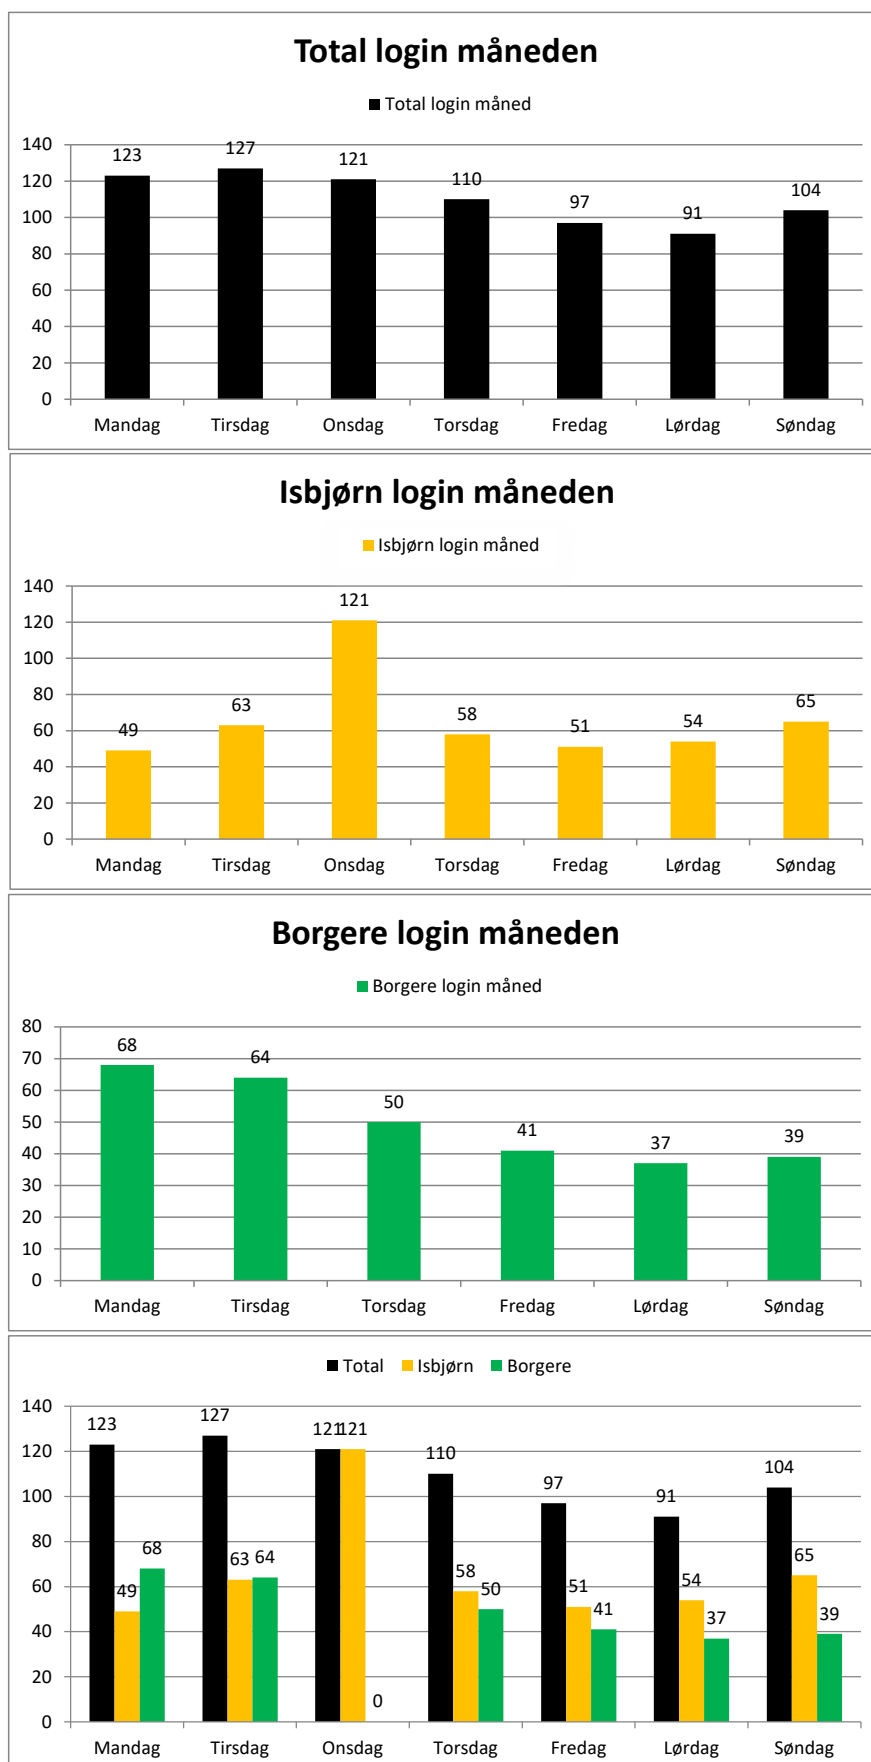

Statistik for brugerlogin Kulturbåden August 2016

Statistik for brugerlogin Kulturbåden August 2016

Tidsrum uanset type besøgende

Dato	Ugedag	Antal login	06.00-12.00	12.00-15.00	15.00-18.00	18.00-21.00	Total tidsrum
01-08-2016	Mandag	18	13	1	4	0	18
02-08-2016	Tirsdag	23	14	2	4	3	23
03-08-2016	Onsdag	18	11	0	1	5	17
04-08-2016	Torsdag	16	10	1	1	4	16
05-08-2016	Fredag	24	14	1	7	2	24
06-08-2016	Lørdag	24	14	1	8	1	24
07-08-2016	Søndag	33	21	4	4	4	33
08-08-2016	Mandag	30	14	2	10	4	30
09-08-2016	Tirsdag	23	11	0	6	6	23
10-08-2016	Onsdag	30	20	0	2	8	30
11-08-2016	Torsdag	28	17	2	6	3	28
12-08-2016	Fredag	30	16	5	6	3	30
13-08-2016	Lørdag	25	18	2	3	2	25
14-08-2016	Søndag	20	16	1	2	1	20
15-08-2016	Mandag	34	10	4	7	13	34
16-08-2016	Tirsdag	34	17	2	6	9	34
17-08-2016	Onsdag	27	14	0	1	12	27
18-08-2016	Torsdag	33	14	4	9	4	31
19-08-2016	Fredag	21	11	2	5	3	21
20-08-2016	Lørdag	15	8	1	2	4	15
21-08-2016	Søndag	28	14	5	5	4	28
22-08-2016	Mandag	22	8	2	10	2	22
23-08-2016	Tirsdag	17	6	0	6	5	17
24-08-2016	Onsdag	23	12	0	2	8	22
25-08-2016	Torsdag	33	17	2	8	6	33
26-08-2016	Fredag	22	12	4	5	1	22
27-08-2016	Lørdag	27	14	3	6	4	27
28-08-2016	Søndag	23	14	4	0	5	23
29-08-2016	Mandag	19	9	3	3	4	19
30-08-2016	Tirsdag	30	15	3	9	3	30
31-08-2016	Onsdag	23	13	2	2	6	23
	Torsdag	0	0	0	0	0	0
	Fredag	0	0	0	0	0	0
	Lørdag	0	0	0	0	0	0
	Søndag	0	0	0	0	0	0
	Mandag	0	0	0	0	0	0
	Tirsdag	0	0	0	0	0	0

Hele måneden	Antal Total	06.00-12.00	12.00-15.00	15.00-18.00	18.00-21.00
Mandag	123	54	12	34	23
Tirsdag	127	63	7	31	26
Onsdag	121	70	2	8	39
Torsdag	110	58	9	24	17
Fredag	97	53	12	23	9
Lørdag	91	54	7	19	11
Søndag	104	65	14	11	14
Total	773	417	63	150	139

kont | 769