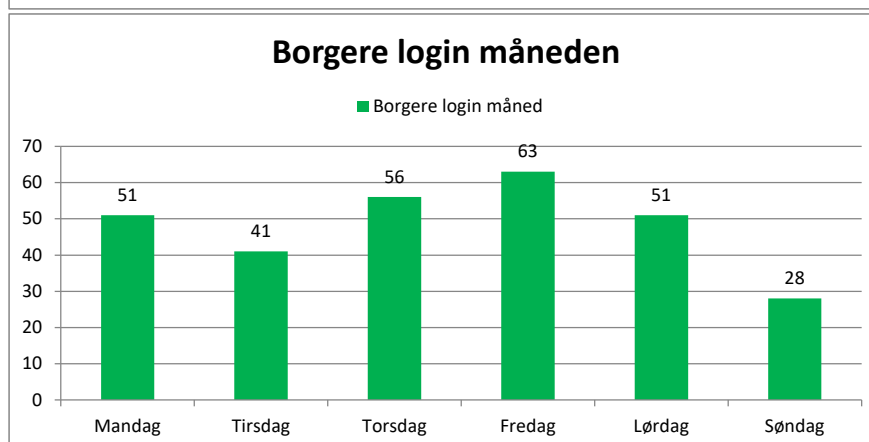

Statistik for brugerlogin Kulturbåden April 2016

Statistik for brugerlogin Kulturbåden April 2016

Tidsrum uanset type besøgende

Dato	Ugedag	Antal login	06.00-12.00	12.00-15.00	15.00-18.00	18.00-21.00	Total tidsrum
	Mandag	0	0	0	0	0	0
	Tirsdag	0	0	0	0	0	0
	Onsdag	0	0	0	0	0	0
	Torsdag	0	0	0	0	0	0
01-04-2016	Fredag	29	16	6	2	5	29
02-04-2016	Lørdag	34	21	8	2	3	34
03-04-2016	Søndag	28	19	1	3	5	28
04-04-2016	Mandag	32	22	2	3	5	32
05-04-2016	Tirsdag	30	20	2	2	6	30
06-04-2016	Onsdag	39	19	0	7	13	39
07-04-2016	Torsdag	25	11	5	5	4	25
08-04-2016	Fredag	36	19	5	11	1	36
09-04-2016	Lørdag	33	22	1	6	4	33
10-04-2016	Søndag	33	27	0	4	2	33
11-04-2016	Mandag	39	25	1	9	4	39
12-04-2016	Tirsdag	29	18	3	5	3	29
13-04-2016	Onsdag	38	21	0	11	5	37
14-04-2016	Torsdag	26	16	2	6	2	26
15-04-2016	Fredag	32	18	5	6	3	32
16-04-2016	Lørdag	35	24	1	6	4	35
17-04-2016	Søndag	39	31	3	5	0	39
18-04-2016	Mandag	30	16	1	9	4	30
19-04-2016	Tirsdag	21	12	3	1	5	21
20-04-2016	Onsdag	33	15	0	11	7	33
21-04-2016	Torsdag	30	11	2	3	14	30
22-04-2016	Fredag	34	23	4	3	4	34
23-04-2016	Lørdag	27	17	3	3	4	27
24-04-2016	Søndag	29	24	0	2	3	29
25-04-2016	Mandag	32	18	1	10	3	32
26-04-2016	Tirsdag	30	18	3	3	6	30
27-04-2016	Onsdag	30	11	1	10	7	29
28-04-2016	Torsdag	26	13	2	6	5	26
29-04-2016	Fredag	29	18	2	7	2	29
30-04-2016	Lørdag	24	18	0	5	1	24
	Søndag	0	0	0	0	0	0
	Mandag	0	0	0	0	0	0
	Tirsdag	0	0	0	0	0	0

Hele måneden	Antal Total	06.00-12.00	12.00-15.00	15.00-18.00	18.00-21.00
Mandag	133	81	5	31	16
Tirsdag	110	68	11	11	20
Onsdag	140	66	1	39	32
Torsdag	107	51	11	20	25
Fredag	160	94	22	29	15
Lørdag	153	102	13	22	16
Søndag	129	101	4	14	10
Total	932	563	67	166	134

kont | 930