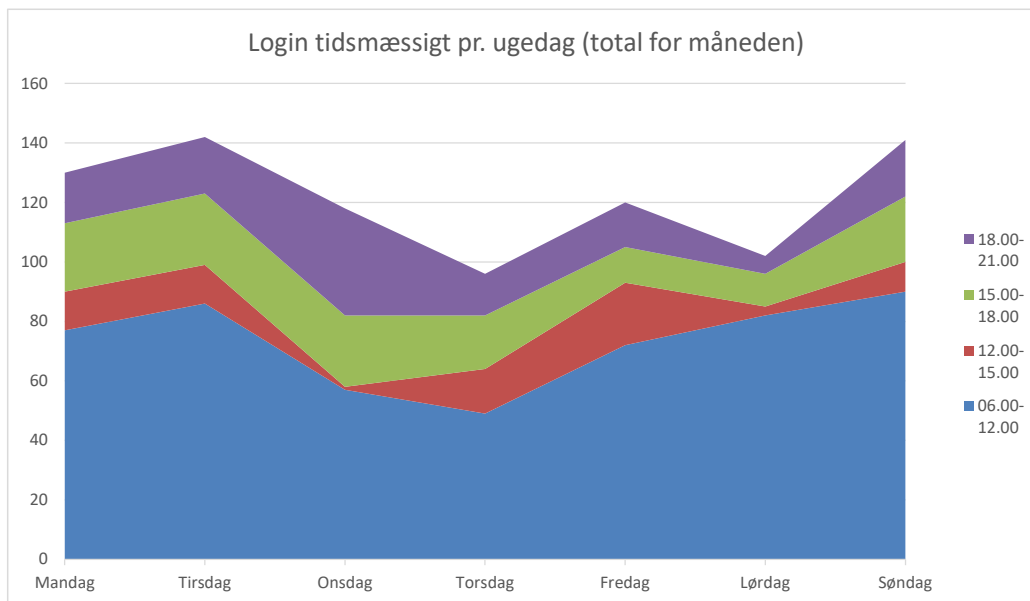

Statistik for brugerlogin Kulturbåden Maj 2016

Tidsrum uanset type besøgende

Dato	Ugedag	Antal login	06.00-12.00	12.00-15.00	15.00-18.00	18.00-21.00	Total tidsrum
	Mandag	0	0	0	0	0	0
	Tirsdag	0	0	0	0	0	0
	Onsdag	0	0	0	0	0	0
	Torsdag	0	0	0	0	0	0
	Fredag	0	0	0	0	0	0
	Lørdag	0	0	0	0	0	0
01-05-2016	Søndag	35	22	0	6	7	35
02-05-2016	Mandag	31	19	2	7	3	31
03-05-2016	Tirsdag	34	20	3	5	6	34
04-05-2016	Onsdag	31	16	0	6	8	30
05-05-2016	Torsdag	31	20	5	3	3	31
06-05-2016	Fredag	27	19	4	3	1	27
07-05-2016	Lørdag	26	17	3	4	2	26
08-05-2016	Søndag	22	13	3	4	2	22
09-05-2016	Mandag	23	13	3	5	2	23
10-05-2016	Tirsdag	26	16	0	6	4	26
11-05-2016	Onsdag	33	15	0	8	10	33
12-05-2016	Torsdag	19	7	5	6	1	19
13-05-2016	Fredag	31	18	6	4	3	31
14-05-2016	Lørdag	27	22	0	3	2	27
15-05-2016	Søndag	22	10	1	1	3	15
16-05-2016	Mandag	27	19	4	3	1	27
17-05-2016	Tirsdag	25	15	5	3	2	25
18-05-2016	Onsdag	25	13	0	4	8	25
19-05-2016	Torsdag	21	7	3	8	3	21
20-05-2016	Fredag	38	23	5	2	8	38
21-05-2016	Lørdag	25	20	0	4	1	25
22-05-2016	Søndag	38	21	5	7	5	38
23-05-2016	Mandag	23	13	1	4	5	23
24-05-2016	Tirsdag	29	17	3	4	5	29
25-05-2016	Onsdag	30	13	1	6	10	30
26-05-2016	Torsdag	25	15	2	1	7	25
27-05-2016	Fredag	24	12	6	3	3	24
28-05-2016	Lørdag	24	23	0	0	1	24
29-05-2016	Søndag	31	24	1	4	2	31
30-05-2016	Mandag	26	13	3	4	6	26
31-05-2016	Tirsdag	28	18	2	6	2	28

Hele måneden	Antal Total	06.00-12.00	12.00-15.00	15.00-18.00	18.00-21.00
Mandag	130	77	13	23	17
Tirsdag	142	86	13	24	19
Onsdag	119	57	1	24	36
Torsdag	96	49	15	18	14
Fredag	120	72	21	12	15
Lørdag	102	82	3	11	6
Søndag	148	90	10	22	19
Total	857	513	76	134	126

kont | 849

Statistik for brugerlogin Kulturbåden Maj 2016