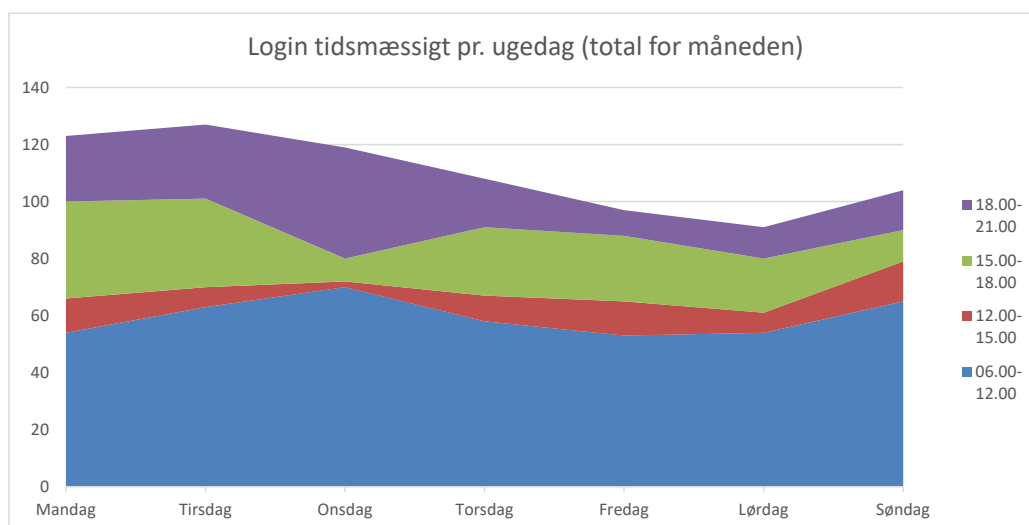

Statistik for brugerlogin Kulturbåden August 2016

Tidsrum uanset type besøgende

Dato	Ugedag	Antal login	06.00-12.00	12.00-15.00	15.00-18.00	18.00-21.00	Total tidsrum
01-08-2016	Mandag	18	13	1	4	0	18
02-08-2016	Tirsdag	23	14	2	4	3	23
03-08-2016	Onsdag	18	11	0	1	5	17
04-08-2016	Torsdag	16	10	1	1	4	16
05-08-2016	Fredag	24	14	1	7	2	24
06-08-2016	Lørdag	24	14	1	8	1	24
07-08-2016	Søndag	33	21	4	4	4	33
08-08-2016	Mandag	30	14	2	10	4	30
09-08-2016	Tirsdag	23	11	0	6	6	23
10-08-2016	Onsdag	30	20	0	2	8	30
11-08-2016	Torsdag	28	17	2	6	3	28
12-08-2016	Fredag	30	16	5	6	3	30
13-08-2016	Lørdag	25	18	2	3	2	25
14-08-2016	Søndag	20	16	1	2	1	20
15-08-2016	Mandag	34	10	4	7	13	34
16-08-2016	Tirsdag	34	17	2	6	9	34
17-08-2016	Onsdag	27	14	0	1	12	27
18-08-2016	Torsdag	33	14	4	9	4	31
19-08-2016	Fredag	21	11	2	5	3	21
20-08-2016	Lørdag	15	8	1	2	4	15
21-08-2016	Søndag	28	14	5	5	4	28
22-08-2016	Mandag	22	8	2	10	2	22
23-08-2016	Tirsdag	17	6	0	6	5	17
24-08-2016	Onsdag	23	12	0	2	8	22
25-08-2016	Torsdag	33	17	2	8	6	33
26-08-2016	Fredag	22	12	4	5	1	22
27-08-2016	Lørdag	27	14	3	6	4	27
28-08-2016	Søndag	23	14	4	0	5	23
29-08-2016	Mandag	19	9	3	3	4	19
30-08-2016	Tirsdag	30	15	3	9	3	30
31-08-2016	Onsdag	23	13	2	2	6	23
	Torsdag	0	0	0	0	0	0
	Fredag	0	0	0	0	0	0
	Lørdag	0	0	0	0	0	0
	Søndag	0	0	0	0	0	0
	Mandag	0	0	0	0	0	0
	Tirsdag	0	0	0	0	0	0

Hele måneden	Antal Total	06.00-12.00	12.00-15.00	15.00-18.00	18.00-21.00
Mandag	123	54	12	34	23
Tirsdag	127	63	7	31	26
Onsdag	121	70	2	8	39
Torsdag	110	58	9	24	17
Fredag	97	53	12	23	9
Lørdag	91	54	7	19	11
Søndag	104	65	14	11	14
Total	773	417	63	150	139

kont | 769

Statistik for brugerlogin Kulturbåden August 2016