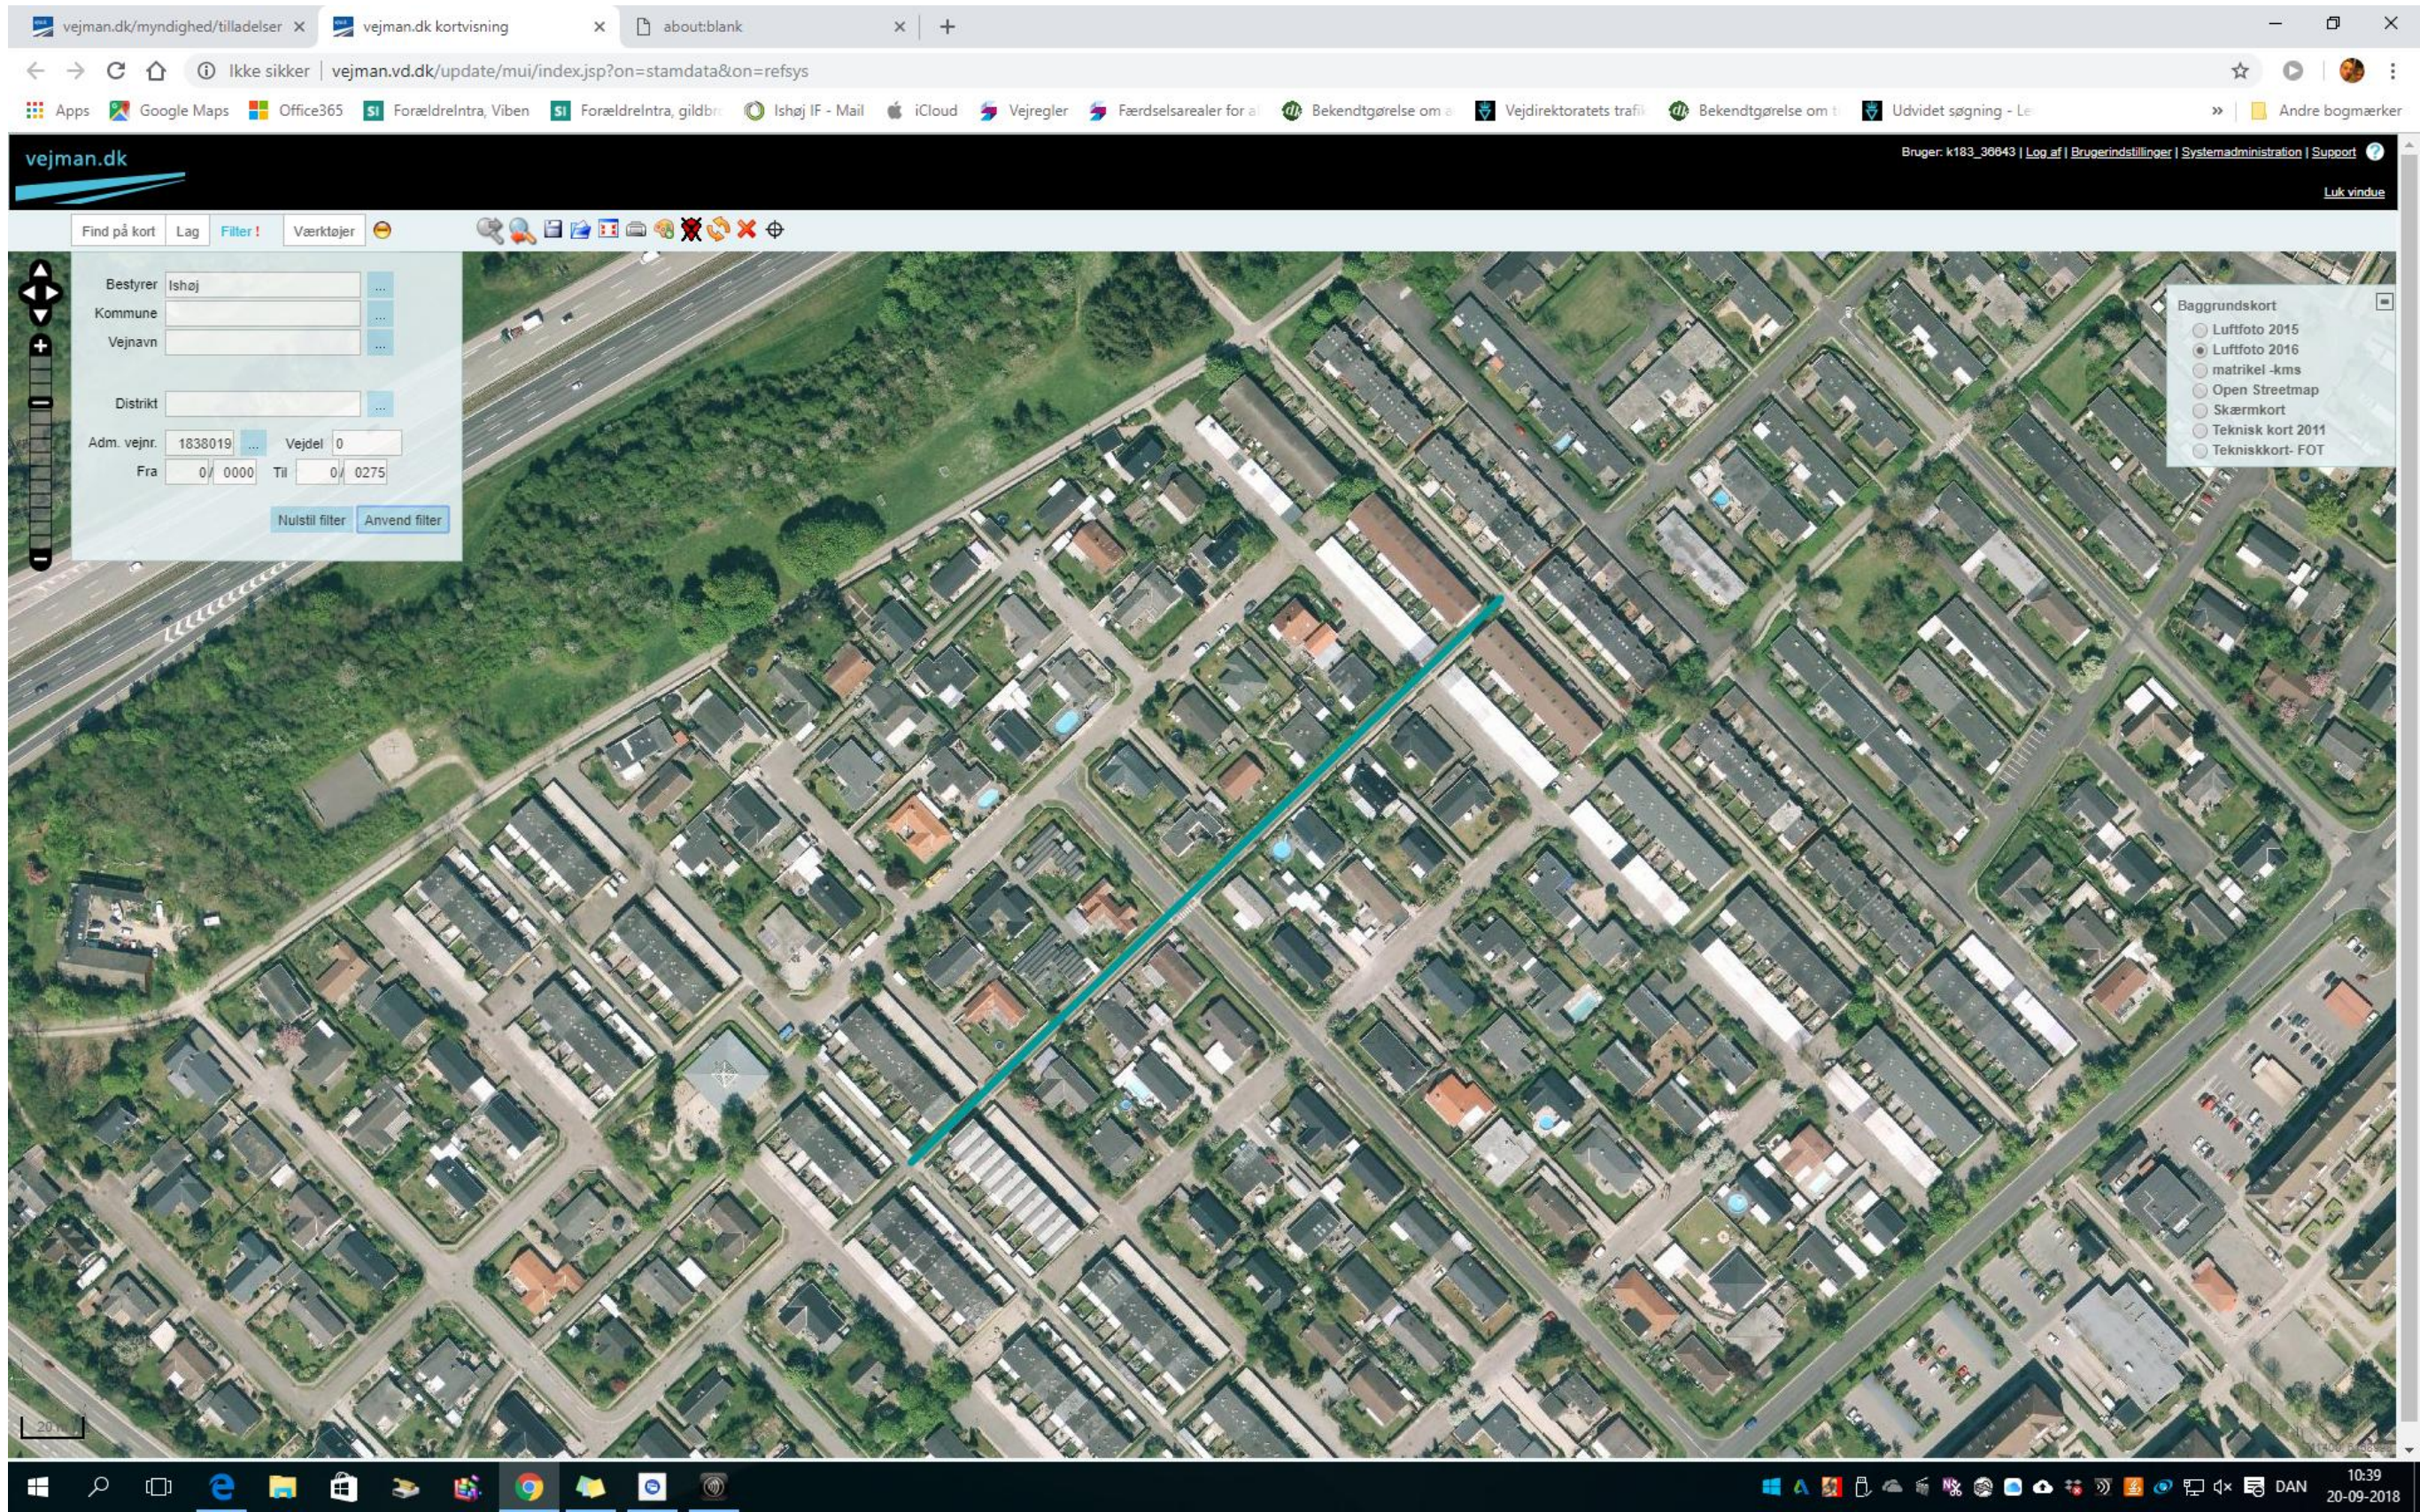

Nulstil filter Anvend filter

Baggrundskort
 Luftfoto 2015
 Luftfoto 2016
 matrikel -kms
 Open Streetmap
 Skærmkort
 Teknisk kort 2011
 Tekniskort- FOT

10:43
20-09-2018

Centerstien

Skovstien

Bredekerstien

vejman.dk/myndighed/tilladelse x vejman.dk kortvisning x about:blank