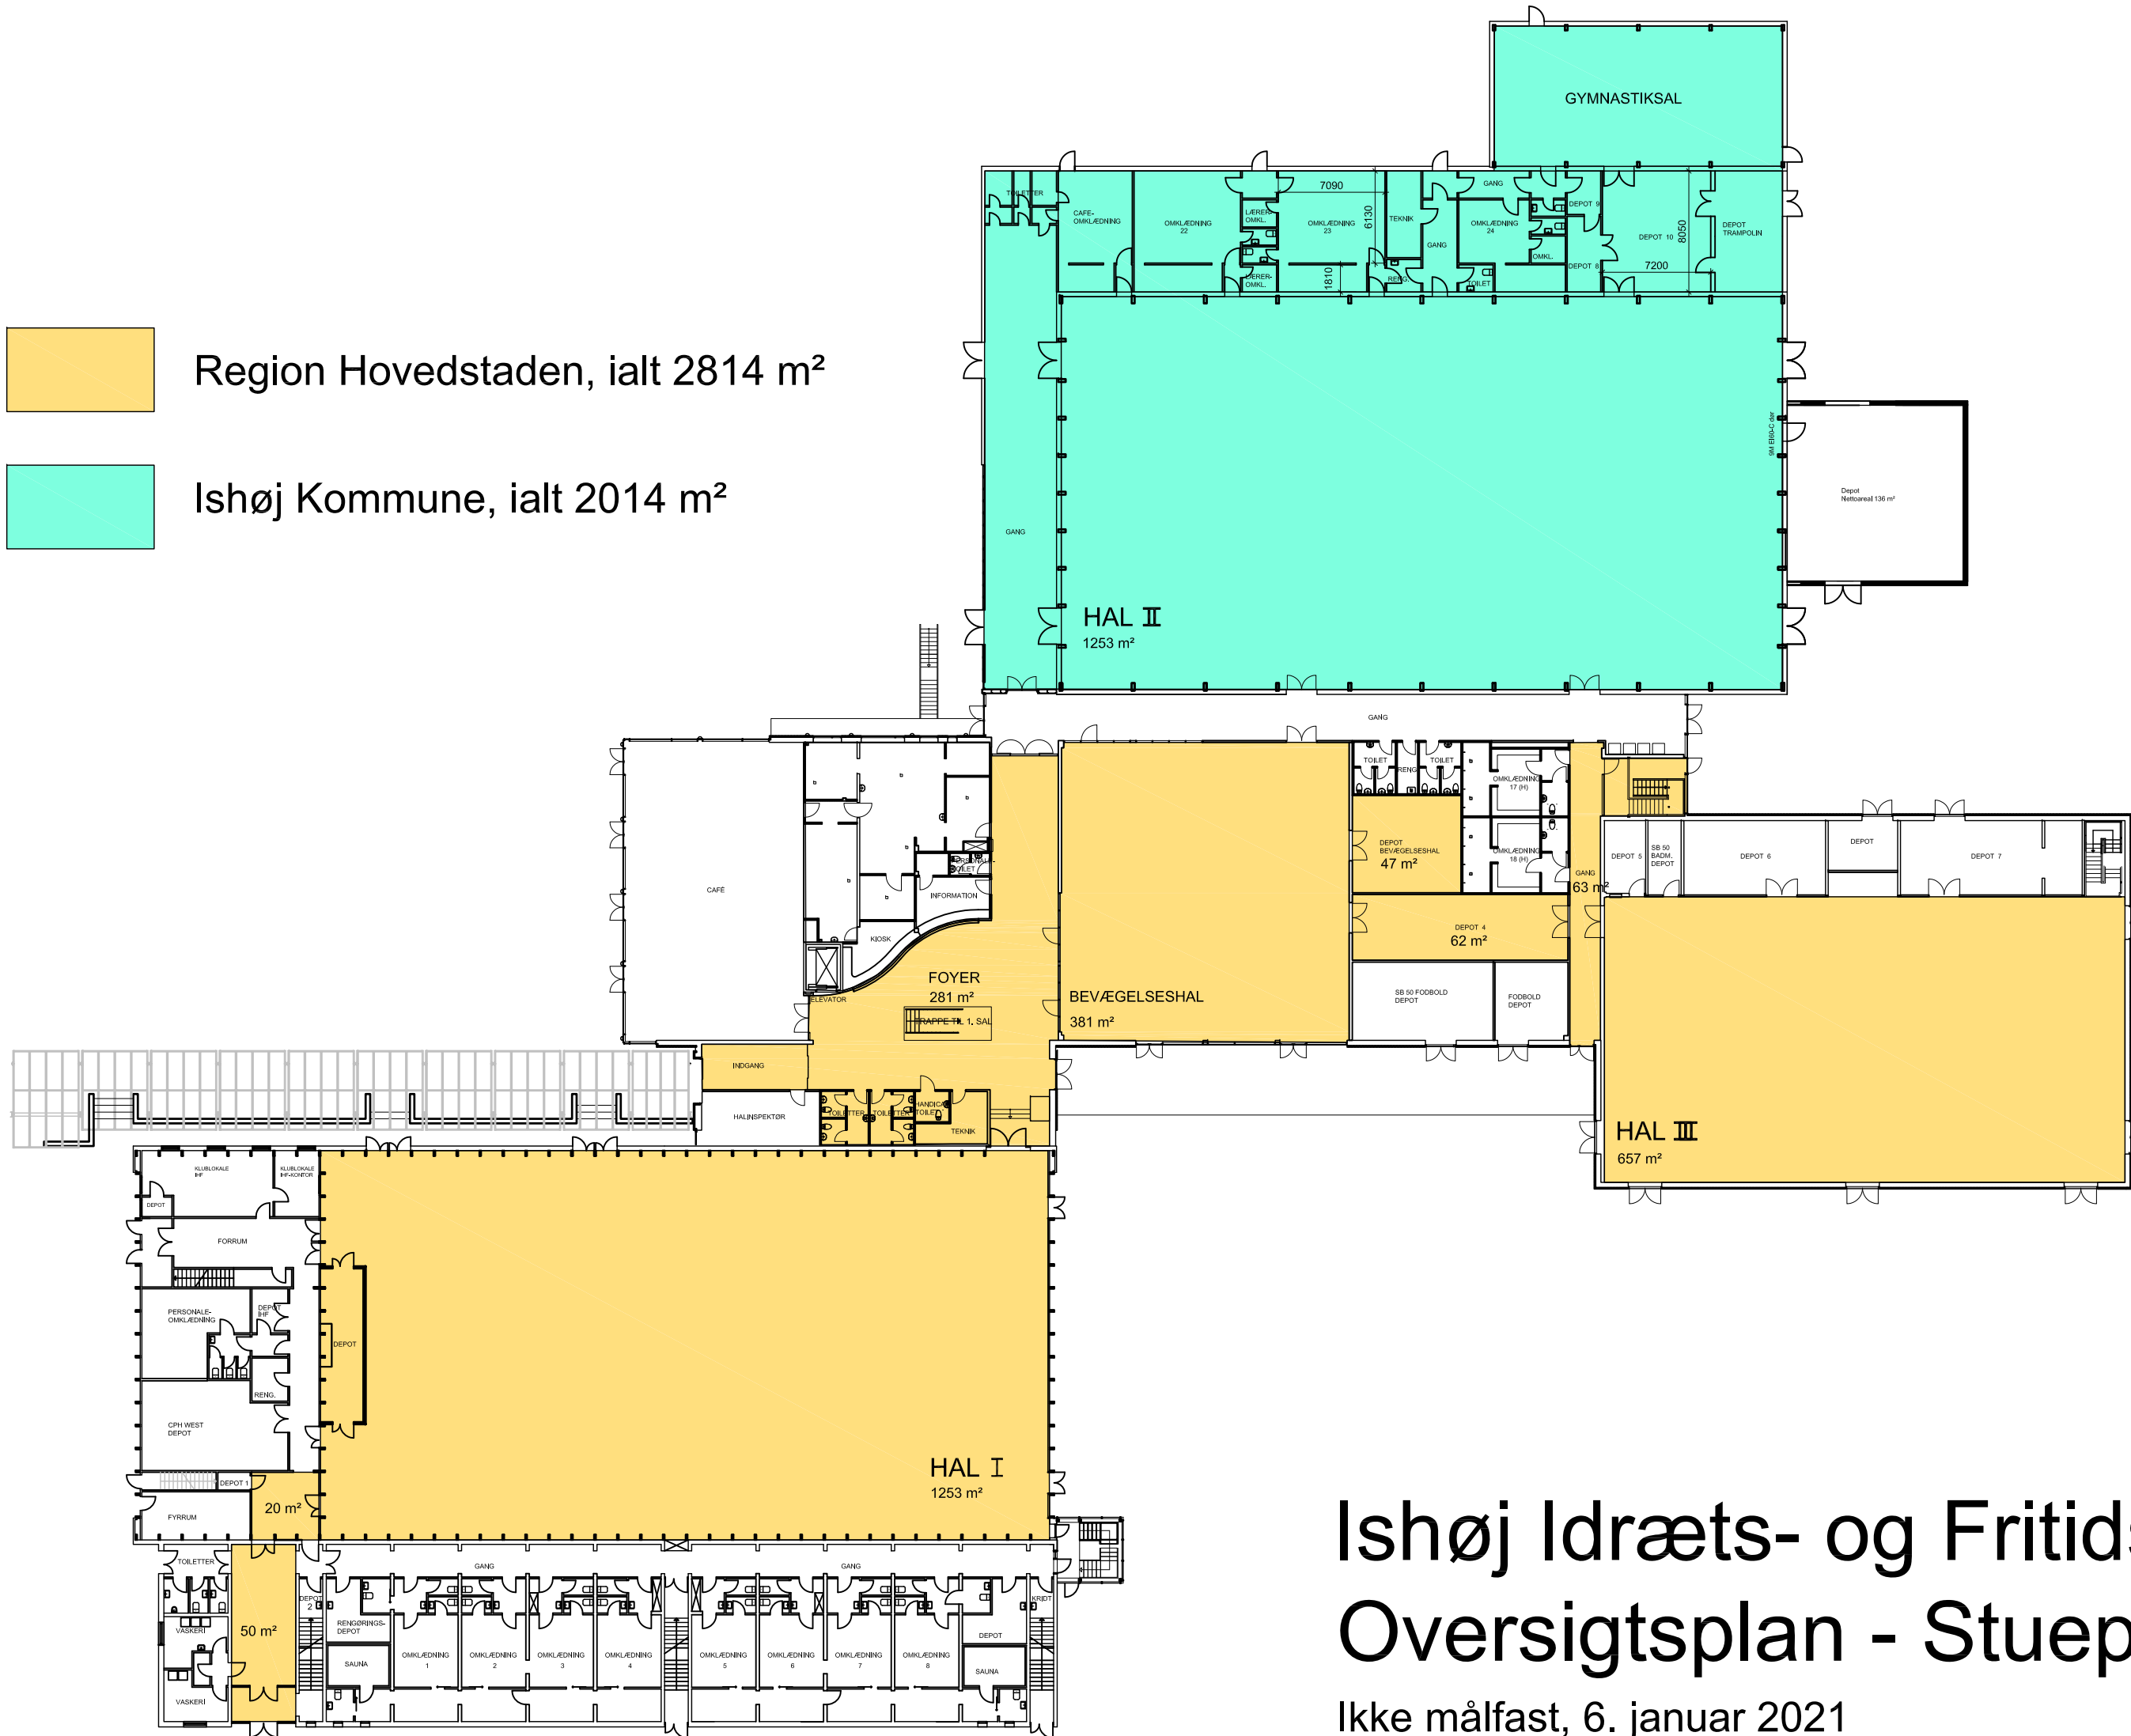

- Region Hovedstaden, ialt 2814 m<sup>2</sup>
- Ishøj Kommune, ialt 2014 m<sup>2</sup>

## Oversigtsplan - Stueplan

Ikke målfast, 6. januar 2021

Region Hovedstaden, ialt 781 m<sup>2</sup>

# Ishøj Idræts- og Fritidscenter Oversigtsplan - 1. sal

Ikke målfast, 6. januar 2021