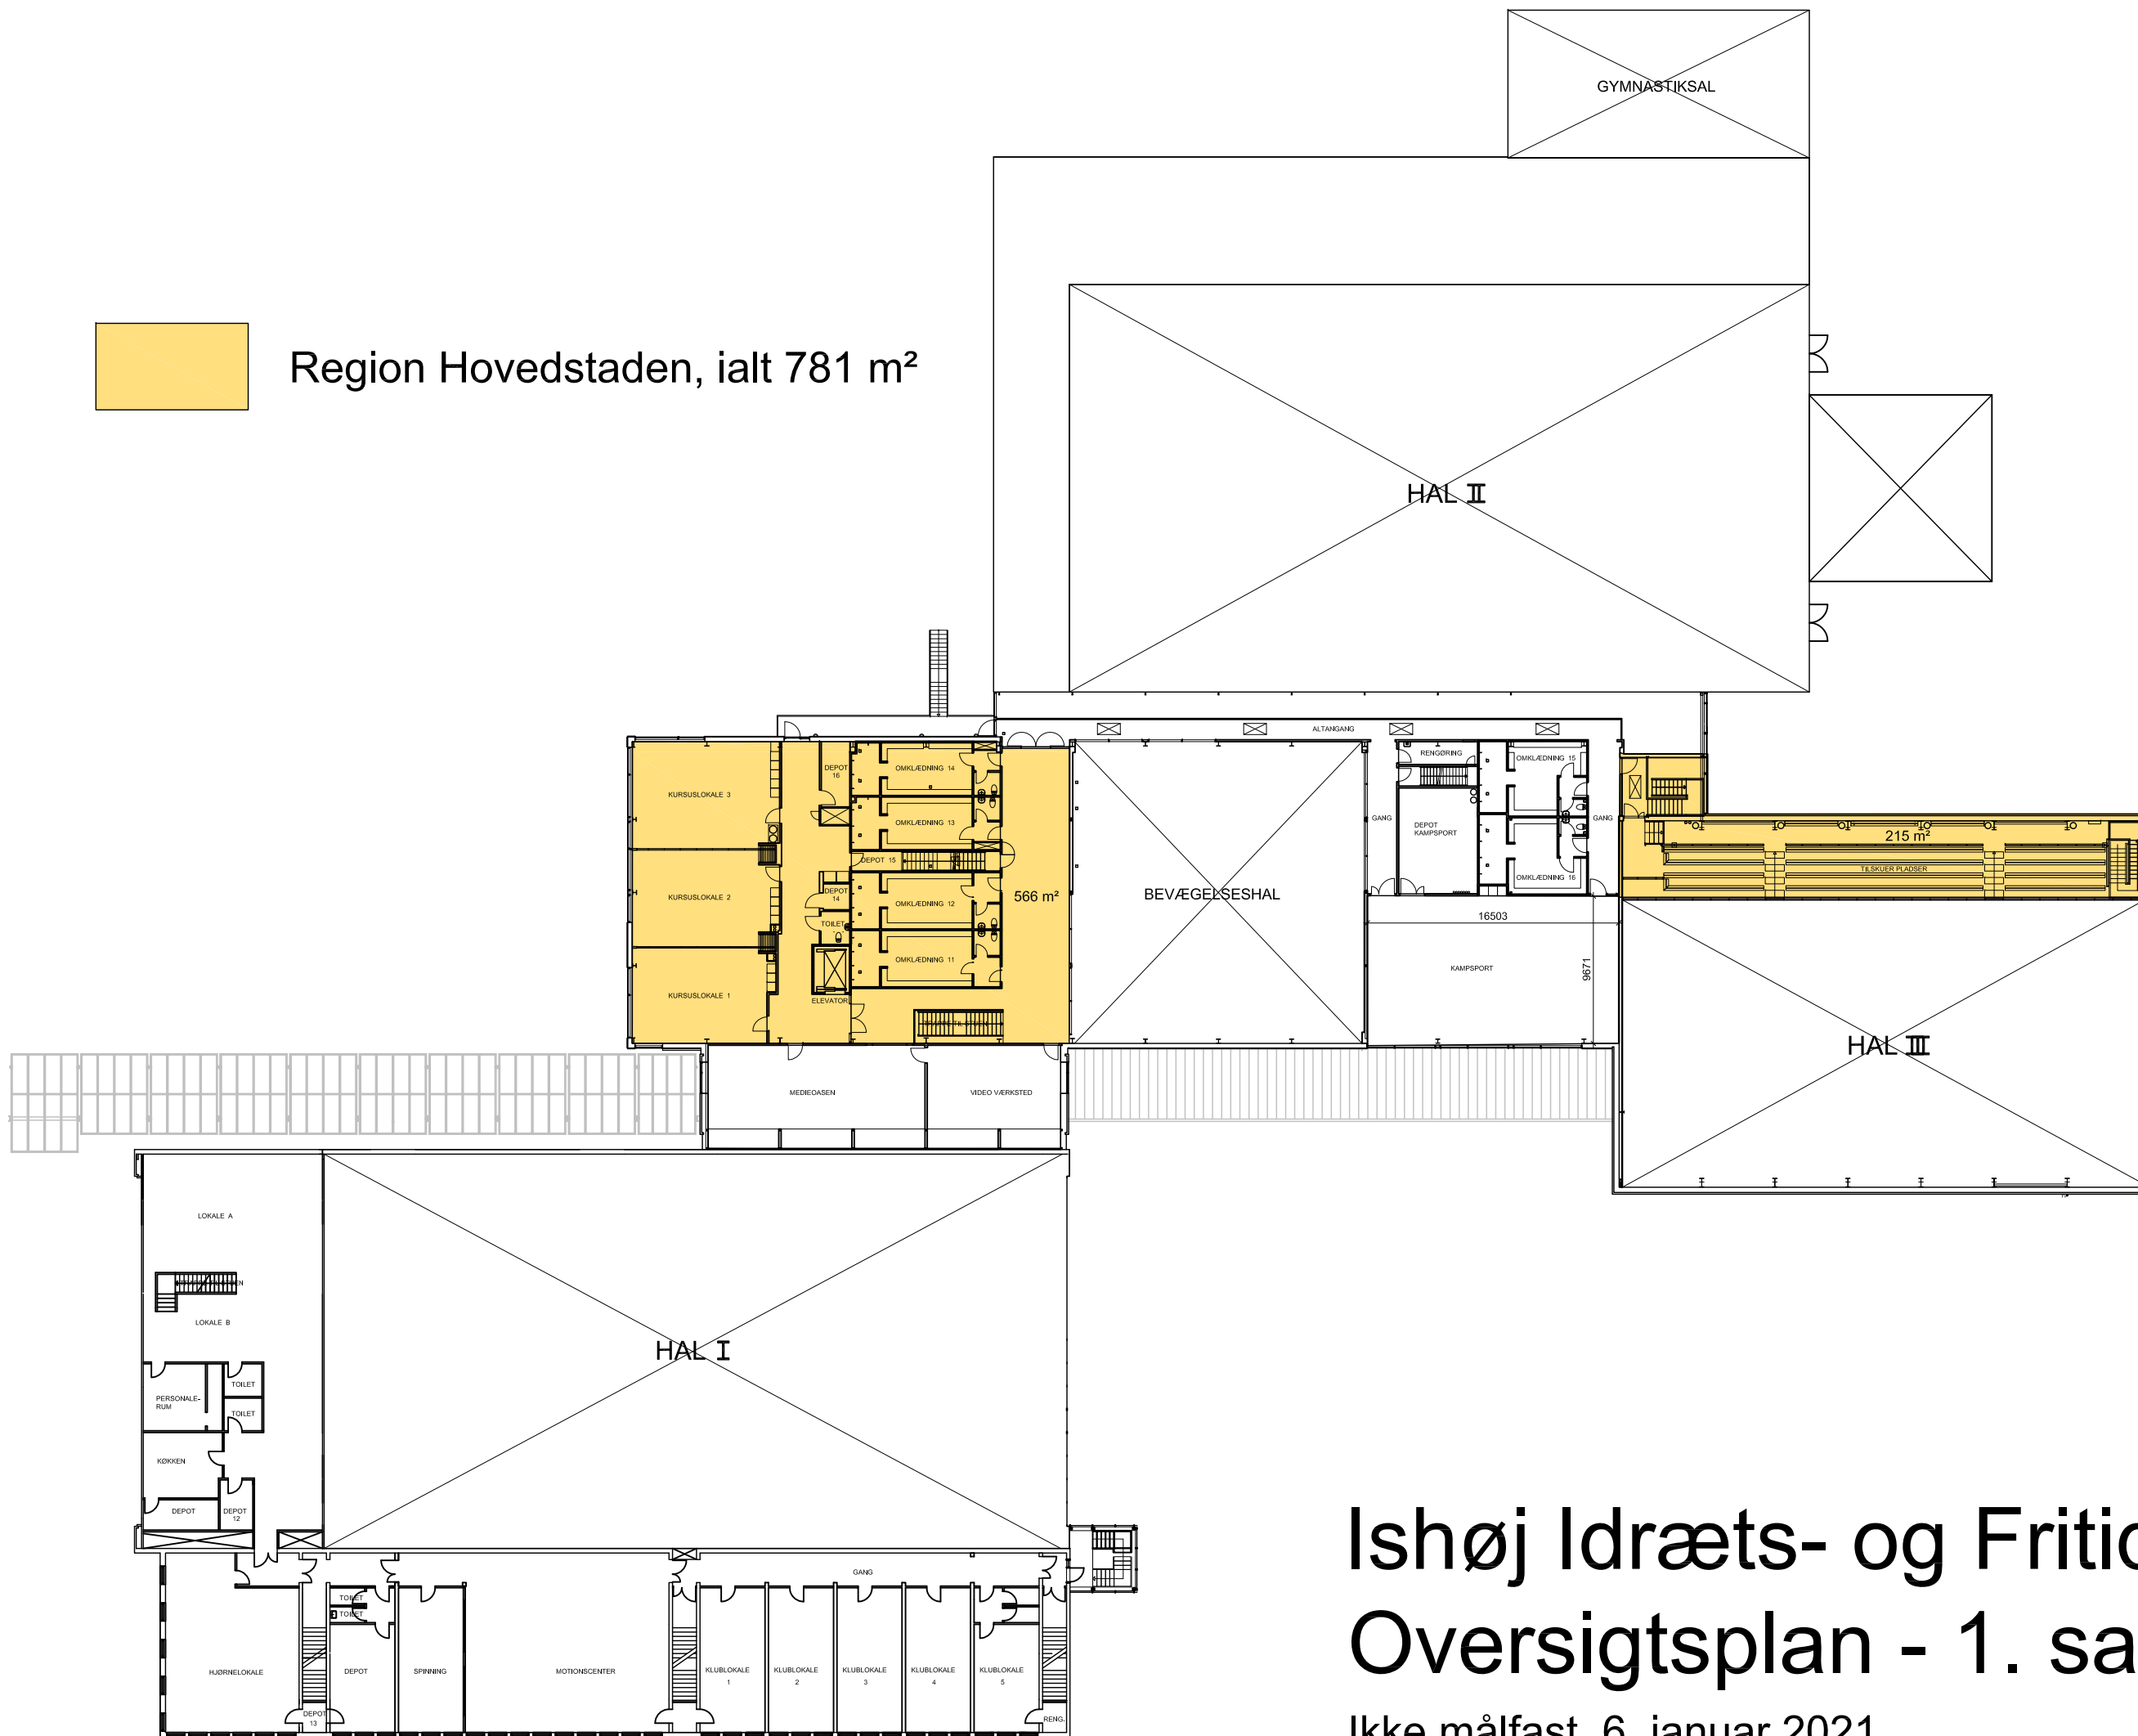

- Region Hovedstaden, ialt 2814 m<sup>2</sup>
- Ishøj Kommune, ialt 2014 m<sup>2</sup>

## Oversigtsplan - Stueplan

Ikke målfast, 6. januar 2021

Region Hovedstaden, ialt 781 m<sup>2</sup>

# Ishøj Idræts- og Fritidscenter Oversigtsplan - 1. sal

Ikke målfast, 6. januar 2021