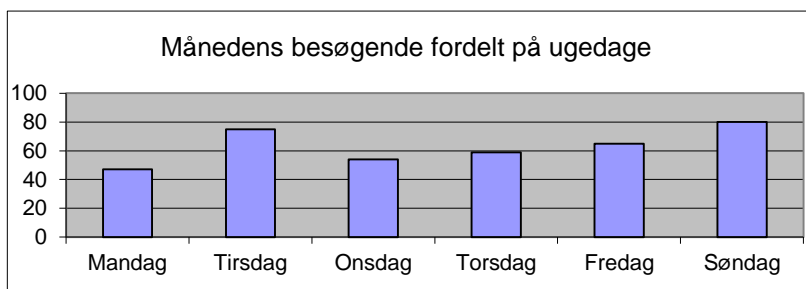

Marts		2015
Dato	Dag	Besøgende
30	Mandag	
31	Tirsdag	
1	Søndag	17
2	Mandag	15
3	Tirsdag	24
4	Onsdag	15
5	Torsdag	15
6	Fredag	19
7		
8	Søndag	18
9	Mandag	13
10	Tirsdag	16
11	Onsdag	15
12	Torsdag	17
13	Fredag	19
14		
15	Søndag	21
16	Mandag	12
17	Tirsdag	14
18	Onsdag	9
19	Torsdag	15
20	Fredag	14
21		
22	Søndag	12
23	Mandag	7
24	Tirsdag	21
25	Onsdag	15
26	Torsdag	12
27	Fredag	13
28		
29	Søndag	12
I alt:		380
Åbningsdage:		25
Gennemsnit pr. dag:		15,2

Dag	Åbningstid
Mandag	14.00 - 18.00
Tirsdag	14.00 - 22.00
Onsdag	14.00 - 18.00
Torsdag	14.00 - 18.00
Fredag	14.00 - 18.00
Søndag	14.00 - 18.00

August	antal	I alt	Snit
Mandag	5	47	9,4
Tirsdag	5	75	15
Onsdag	4	54	13,5
Torsdag	4	59	14,75
Fredag	4	65	16,25
Søndag	5	80	16