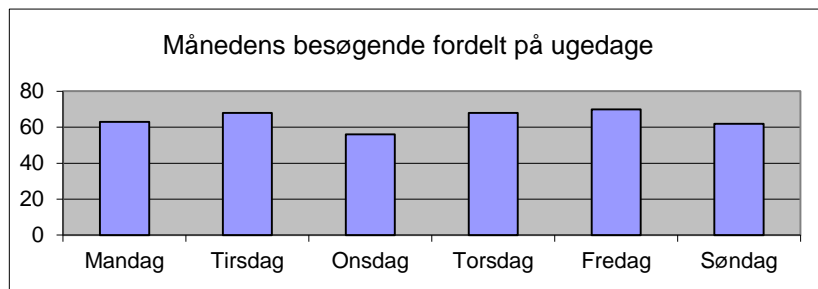

Februar 2015

Dato	Dag	Besøgende
1	Søndag	15
2	Mandag	14
3	Tirsdag	19
4	Onsdag	14
5	Torsdag	16
6	Fredag	21
7		
8	Søndag	12
9	Mandag	16
10	Tirsdag	13
11	Onsdag	17
12	Torsdag	17
13	Fredag	18
14		
15	Søndag	16
16	Mandag	16
17	Tirsdag	15
18	Onsdag	13
19	Torsdag	21
20	Fredag	22
21		
22	Søndag	19
23	Mandag	17
24	Tirsdag	21
25	Onsdag	12
26	Torsdag	14
27	Fredag	9
28		
I alt:		387
Åbningsdage:		24
Gennemsnit pr. dag:		16,125

Dag	Åbningstid
Mandag	14.00 - 18.00
Tirsdag	14.00 - 22.00
Onsdag	14.00 - 18.00
Torsdag	14.00 - 18.00
Fredag	14.00 - 18.00
Søndag	14.00 - 18.00

August	antal	I alt	Snit
Mandag	4	63	15,75
Tirsdag	4	68	17
Onsdag	4	56	14
Torsdag	4	68	17
Fredag	4	70	17,5
Søndag	4	62	15,5