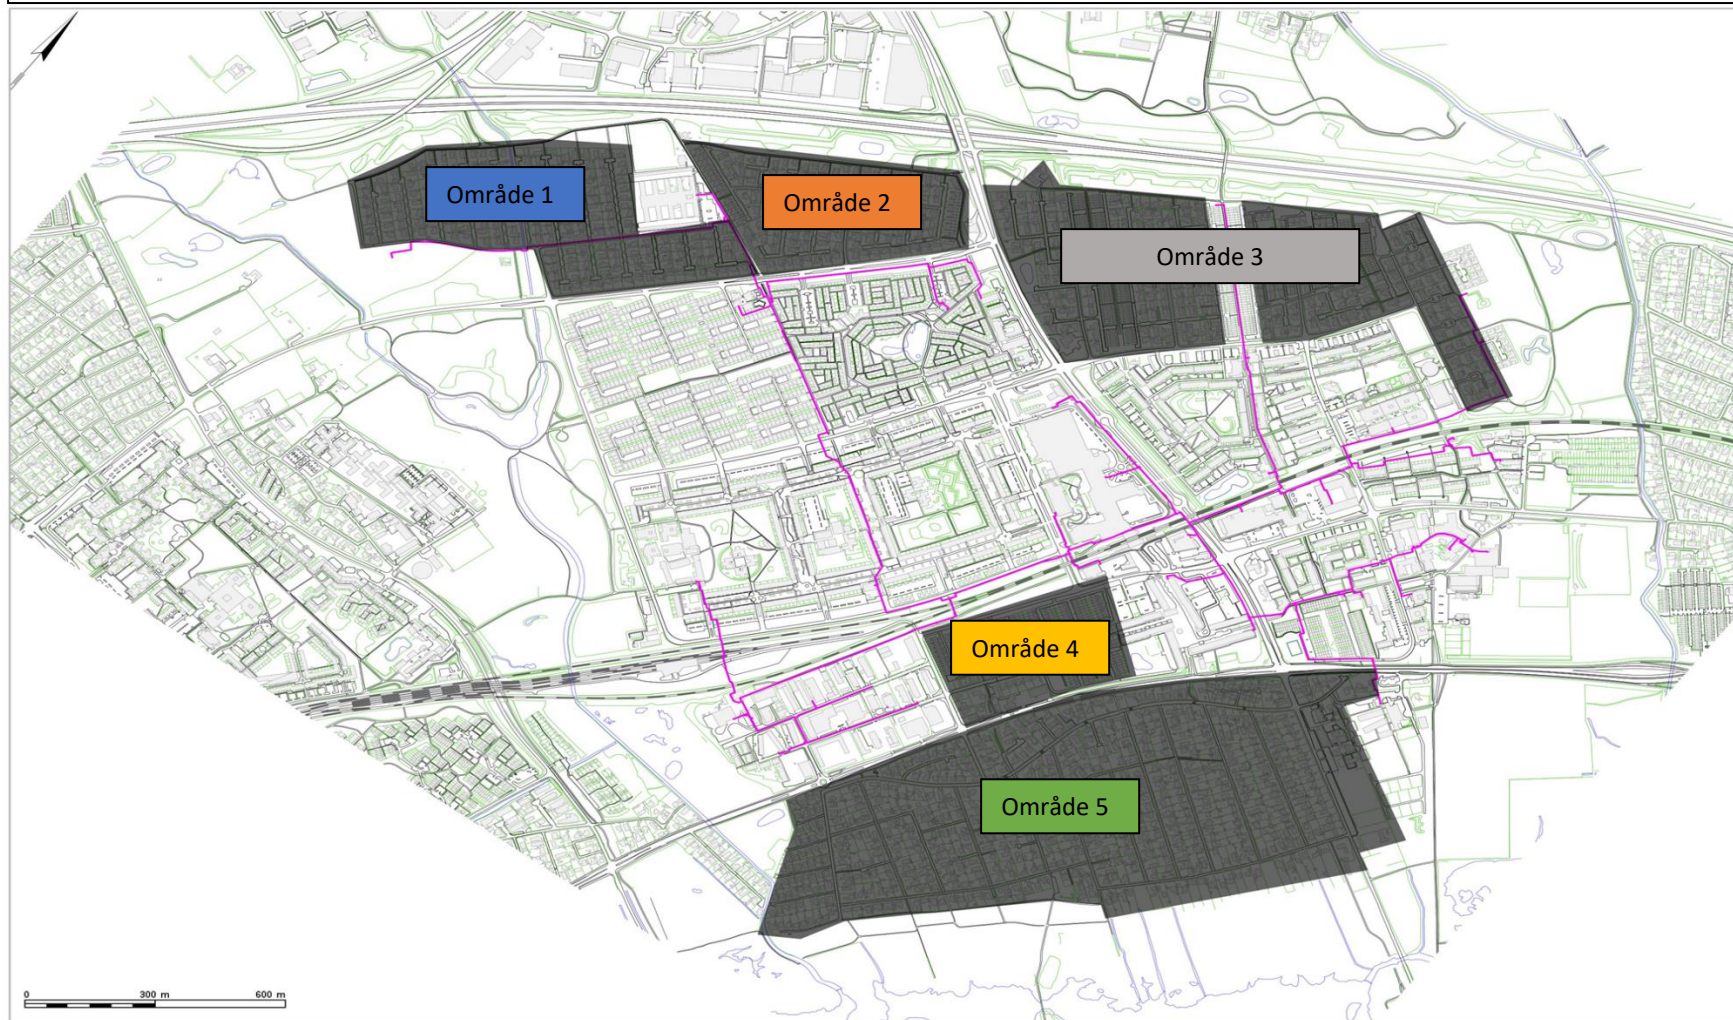

De 5 områder øst for motorvejen

1. Område: Vibeholmsvænge/Ørnekersvænge
2. Område: Pilegårdsvænge
3. Område: Landlystvænge, Bredekærsvænge, Vildtbaneparken, Tranebakken, Tranevej og Tranedalen
4. Område: Et udsnit af Vejlebrovej og Jægerbuen
5. Område: Strandområdet