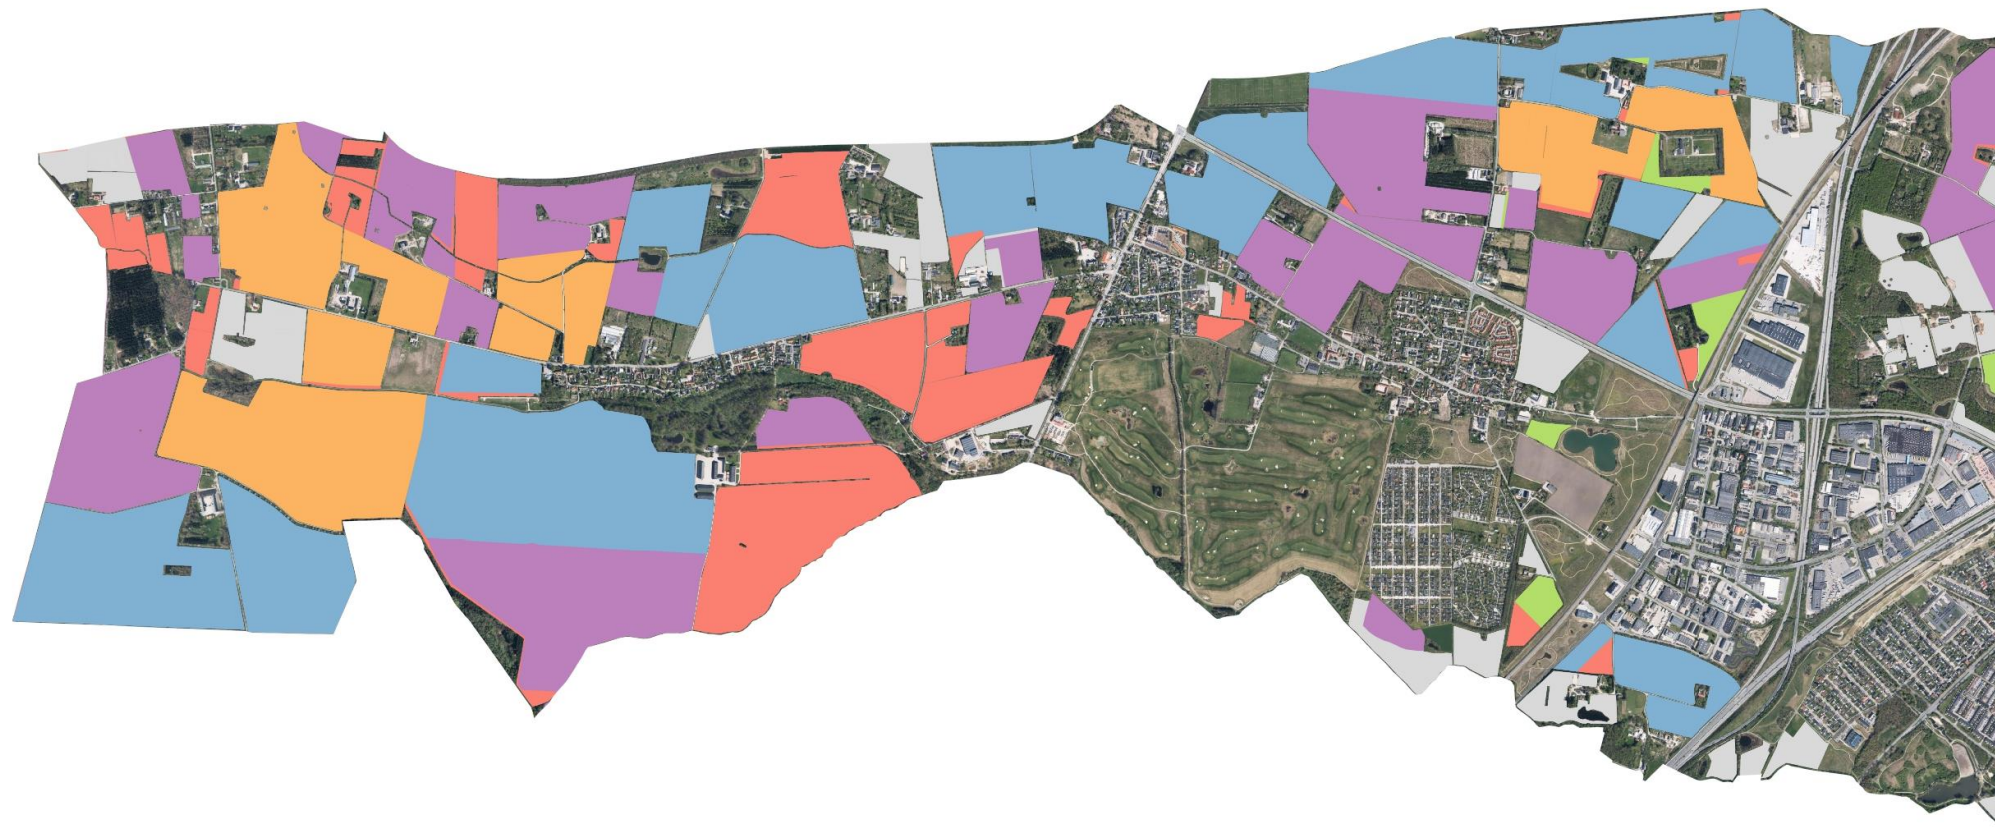

# Forpagtede arealer

Forpagtede Arealer - Postgres (8...

-  Golfcenter
-  Henrik Hansen
-  Hvidovre Biavlere
-  Ishøj Kommune
-  Ishøj Sportsrideklub
-  Karen Teglbjærg
-  Karin og Torben Hammelboe
-  Niels Henrik Rasmussen
-  Niels Illsøe
-  Steen-Erik Kofoed

# Lavbundskort (kulstofindhold)

# Marker og afgrøder 2023

- Kartoffel
- Majs
- Vinterbyg
- Vinterhvede
- Vinterraps
- Vinterrug
- Vårbyg
- Græs eller andet grøntfoder
- Ikke omdrift
- Andet

# Marker og afgrøder 2023

- Kartoffel
- Majs
- Vinterbyg
- Vinterhvede
- Vinterraps
- Vinterrug
- Vårbyg
- Græs eller andet grønfoder
- Ikke omdrift
- Andet