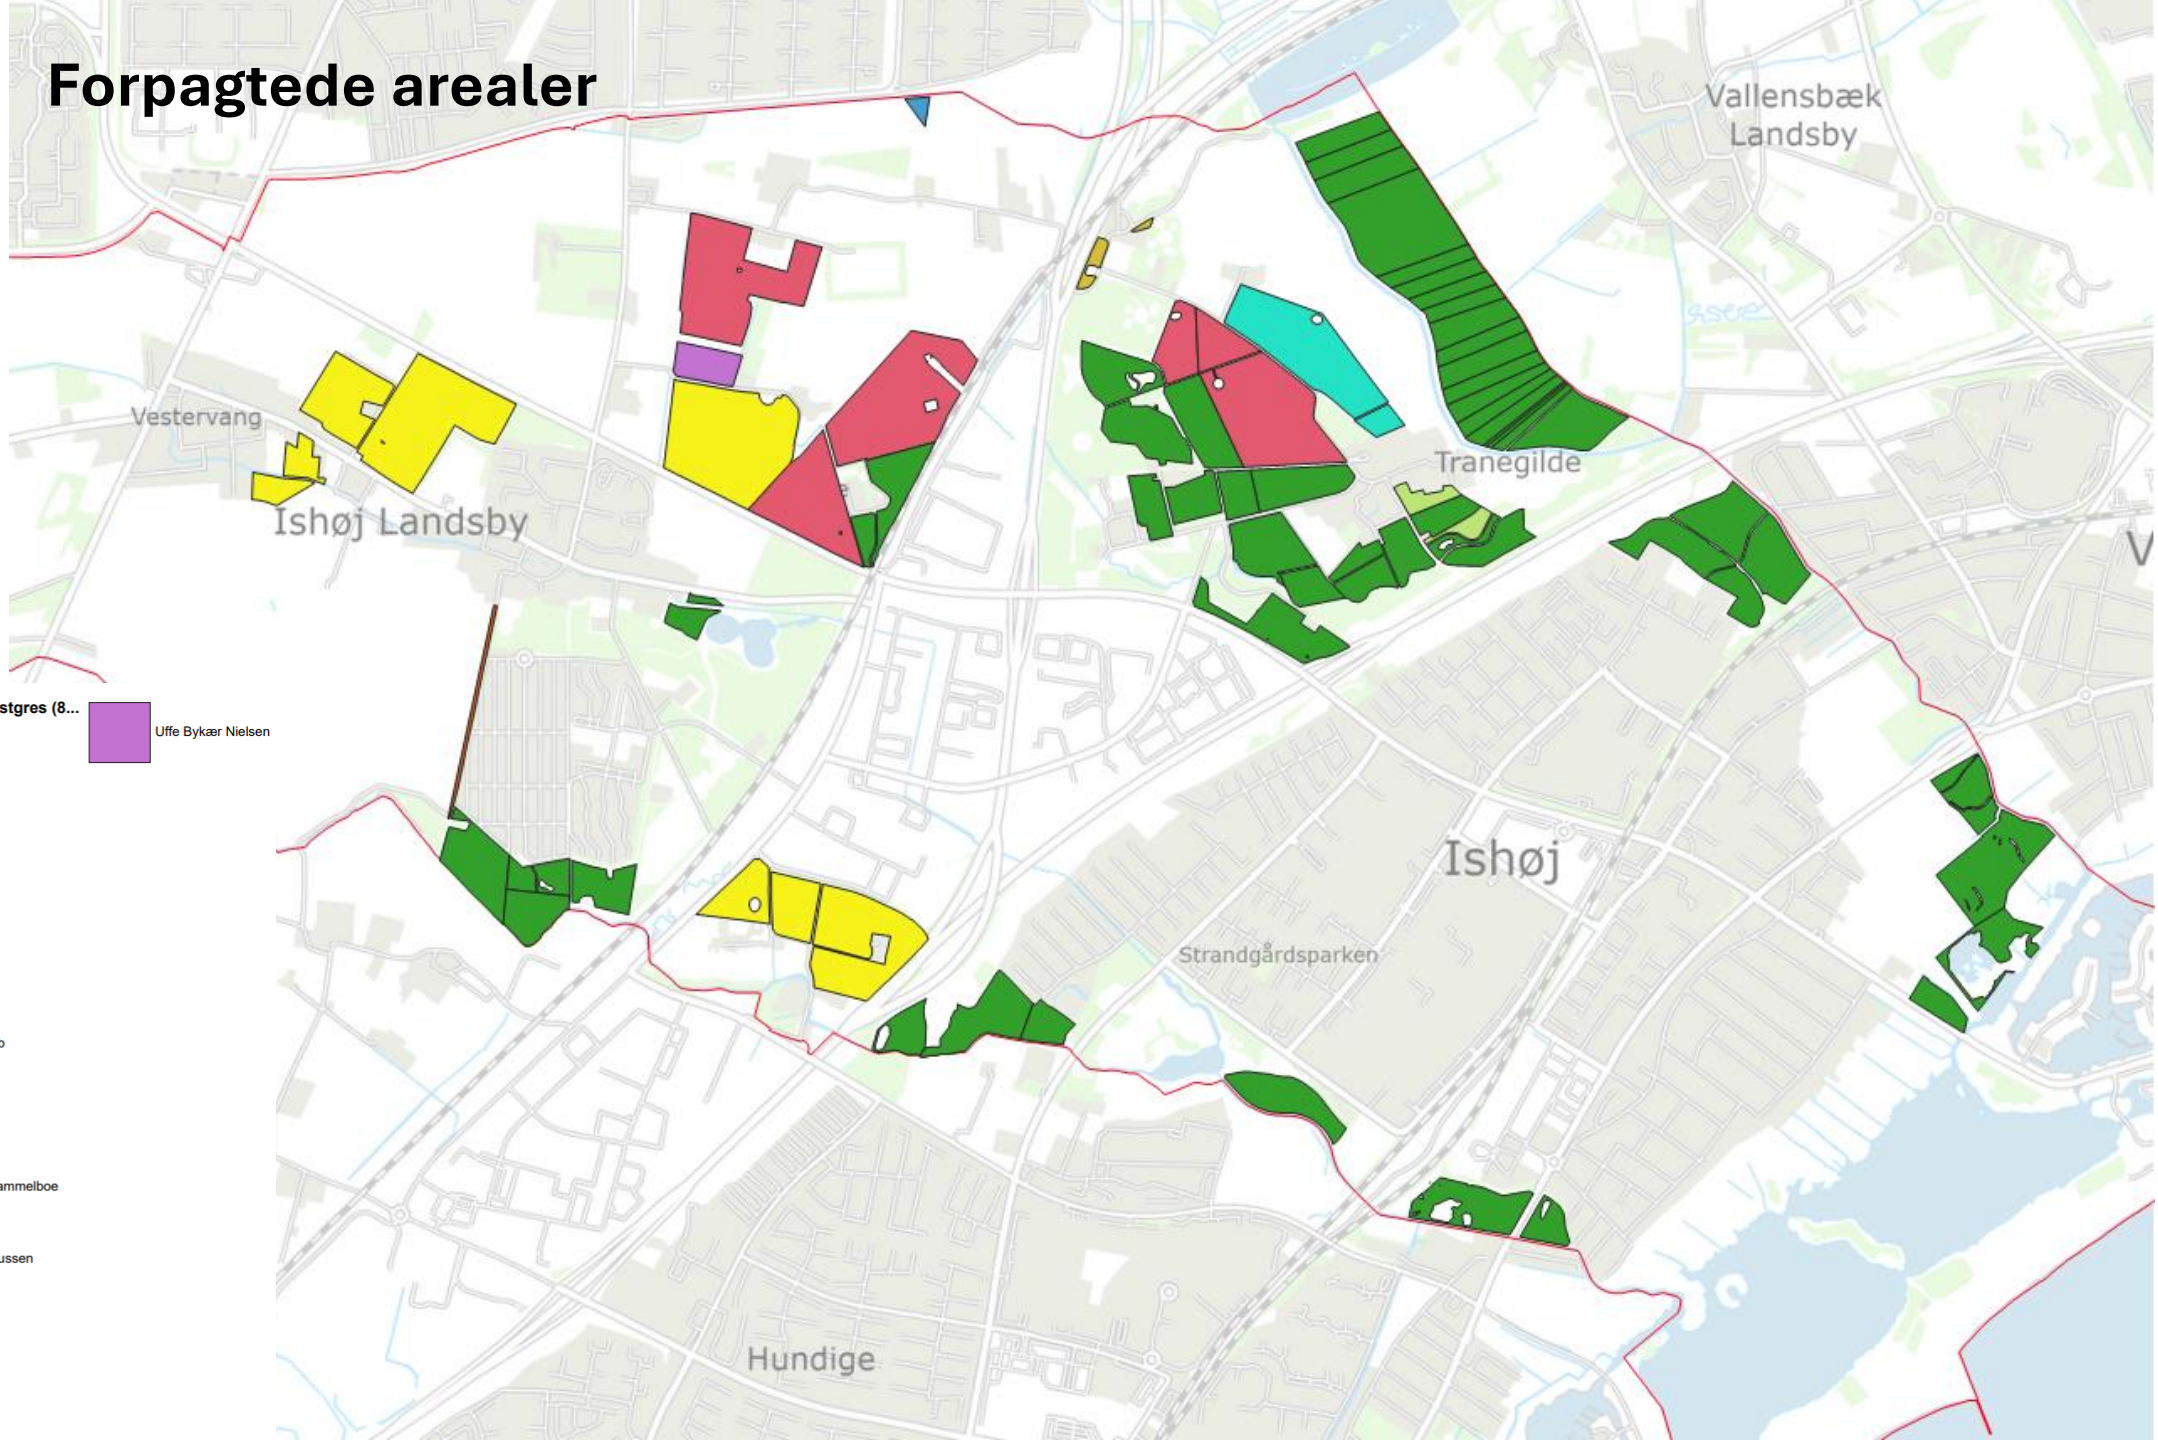

# Forpagtede arealer

Forpagtede Arealer - Postgres (8...

-  Golfcenter
-  Henrik Hansen
-  Hvidovre Biavlere
-  Ishøj Kommune
-  Ishøj Sportsrideklub
-  Karen Teglbjærg
-  Karin og Torben Hammelboe
-  Niels Henrik Rasmussen
-  Niels Illsøe
-  Steen-Erik Kofoed

# Lavbundskort (kulstofindhold)

# Marker og afgrøder 2023

- Kartoffel
- Majs
- Vinterbyg
- Vinterhvede
- Vinterraps
- Vinterrug
- Vårbyg
- Græs eller andet grøntfoder
- Ikke omdrift
- Andet