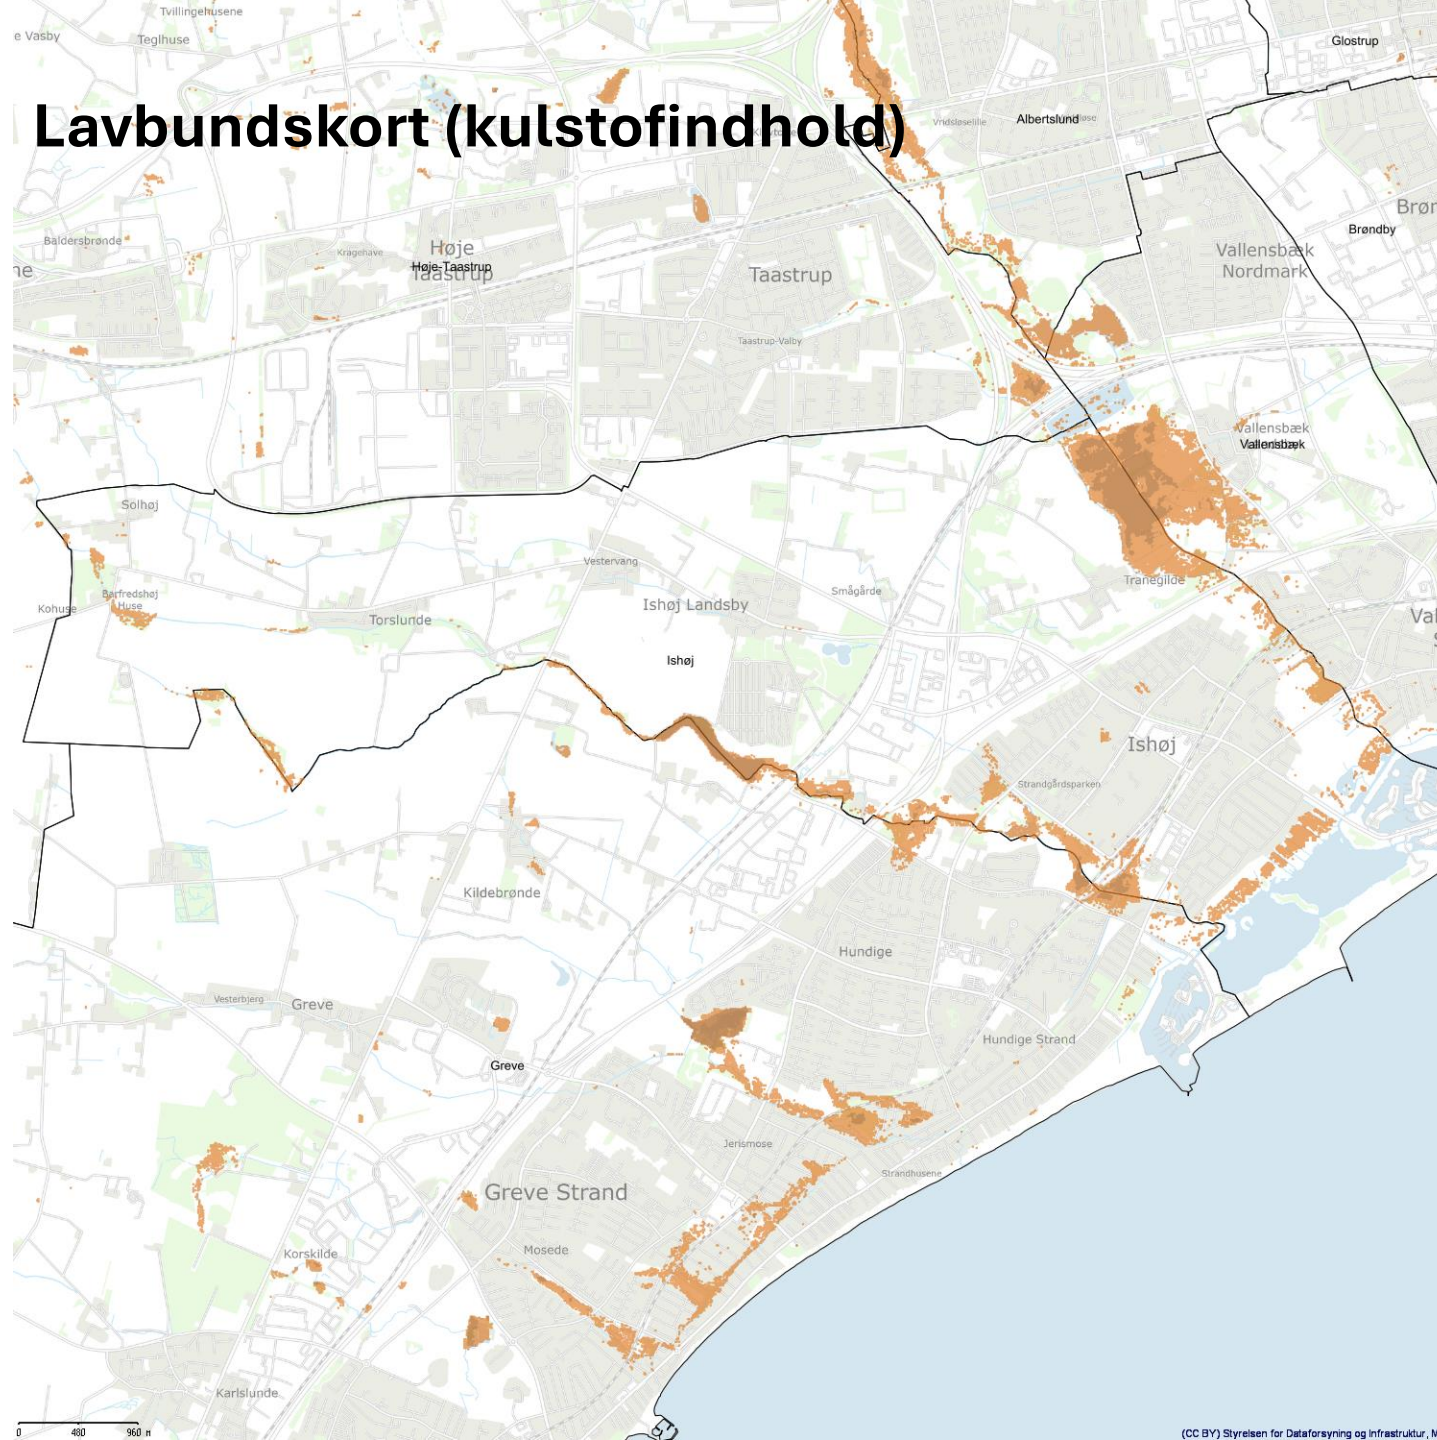

# Forpagtede arealer

Forpagtede Arealer - Postgres (8...

-  Golfcenter
-  Henrik Hansen
-  Hvidovre Biavlere
-  Ishøj Kommune
-  Ishøj Sportsrideklub
-  Karen Teglbjærg
-  Karin og Torben Hammelboe
-  Niels Henrik Rasmussen
-  Niels Illsøe
-  Steen-Erik Kofoed

# Lavbundskort (kulstofindhold)

# Marker og afgrøder 2023

- Kartoffel
- Majs
- Vinterbyg
- Vinterhvede
- Vinterraps
- Vinterrug
- Vårbyg
- Græs eller andet grøntfoder
- Ikke omdrift
- Andet