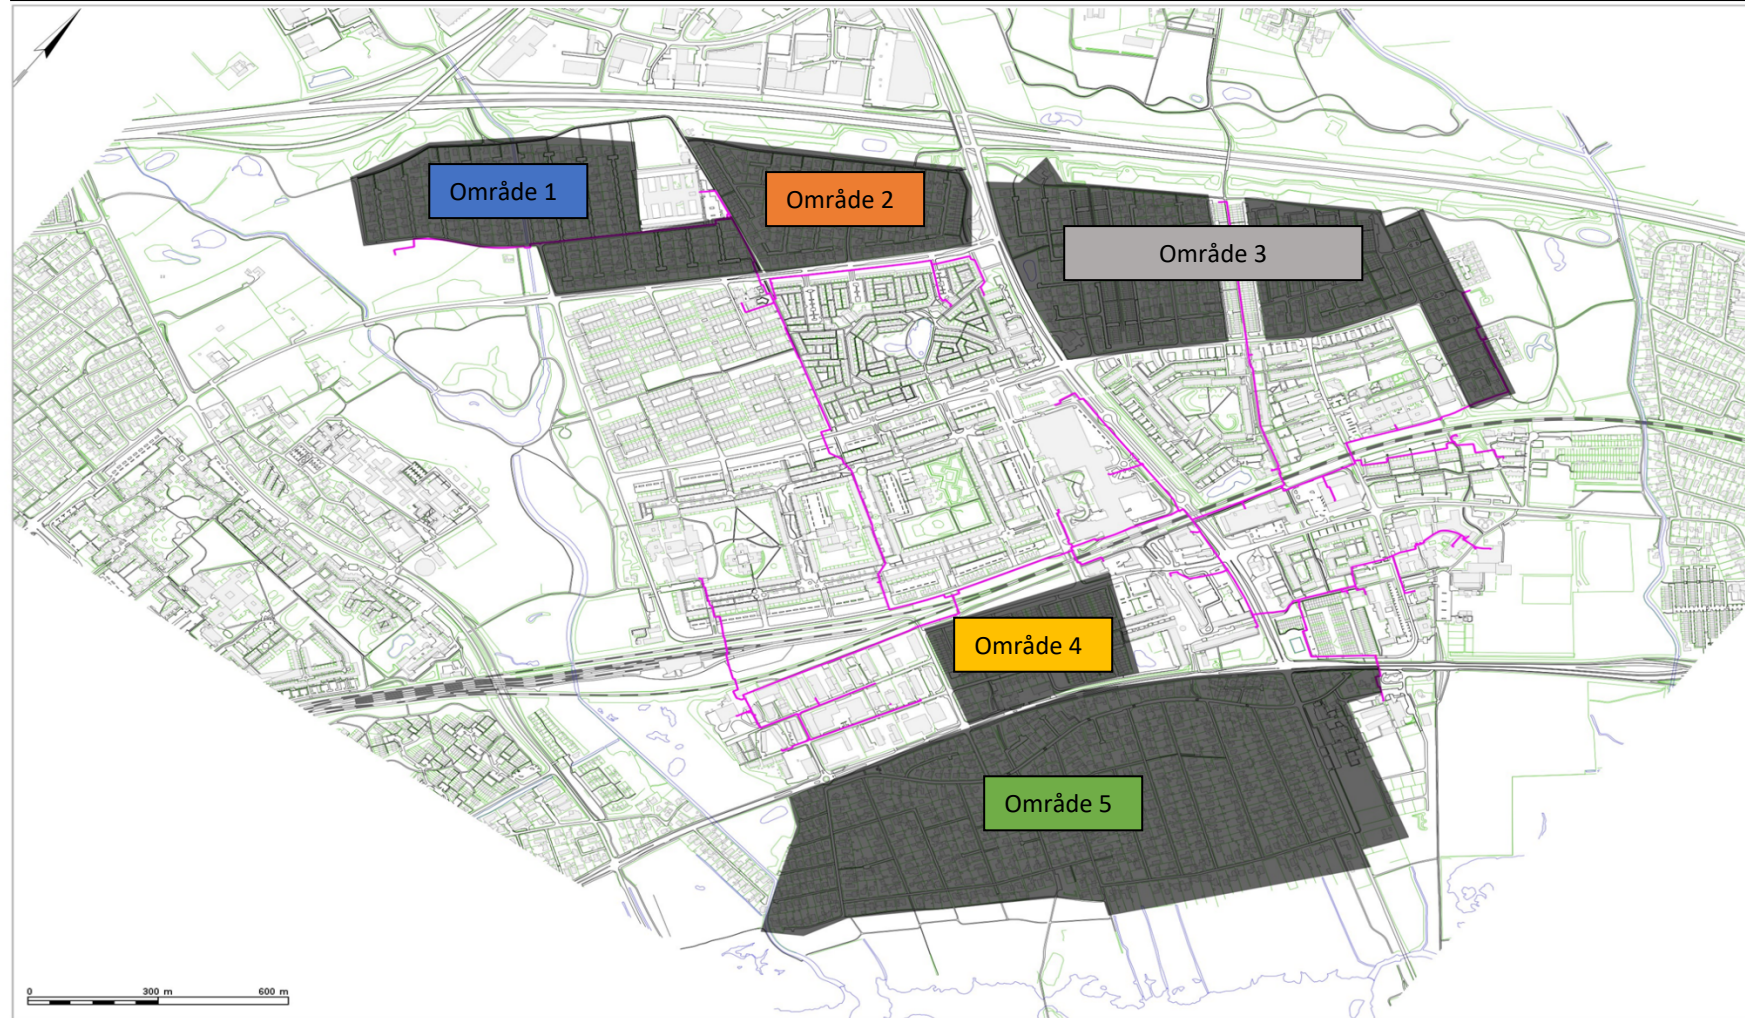

De 5 områder øst for motorvejen

1. Område: Vibeholmsvænge/Ørnekersvænge
2. Område: Pilegårdsvænge
3. Område: Landlystvænge, Bredekærsvænge, Vildtbaneparken, Tranebakken, Tranevej og Tranedalen
4. Område: Vejlebrovej, del af Jægerbuen
5. Område: Strandområdet, Vejlebrovej, del af Jægerbuen