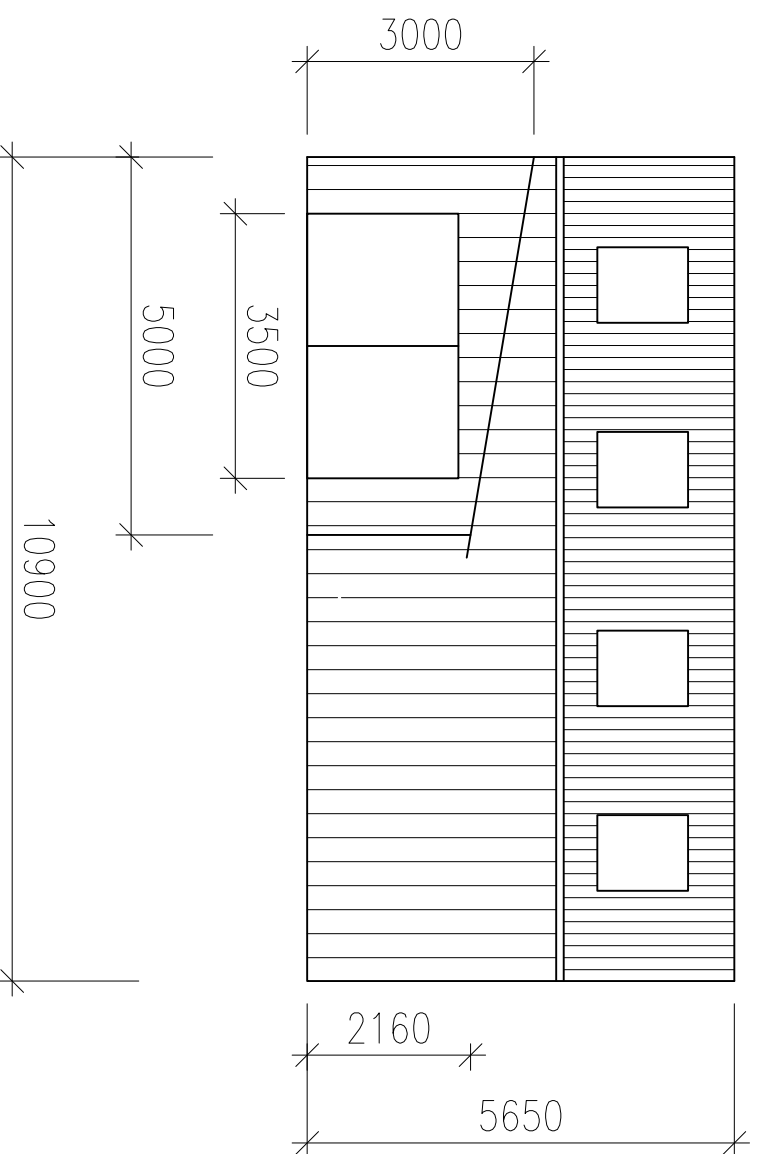

Facade mod syd

Facade mod vest

Beskrivelse:

Tag:

Ivarcem 700T eternit naturgrå trædesikker eternit med.

8 stk. pvc plader

Tagrende med lindab stålmetailc.

Gavl og facadebeklædning:

0,5 mm stålplade m. polyester lakering, antrasitgrå

Porte:

1 stk. 2 delt gavl skyeport, antrasitgrå

1 stk. 2 delt skydeport, antrasitgrå

Mål er vejledende

 ISHØJ KOMMUNE ISHØJ STORE TORV 20, 2635 ISHØJ, TLF: 43577575		SAG NR.:	KONST./TEGN.:
SAG:			ddb
Ishøj Idræts- og Fritidscenter			
EMNE:	Ny lagerhal og containerplads	DATA:	MAL:
		12.10.2014	1:100
	Facade, principskitse	ÅNDRET:	TEGN.NR.:
			(29)100