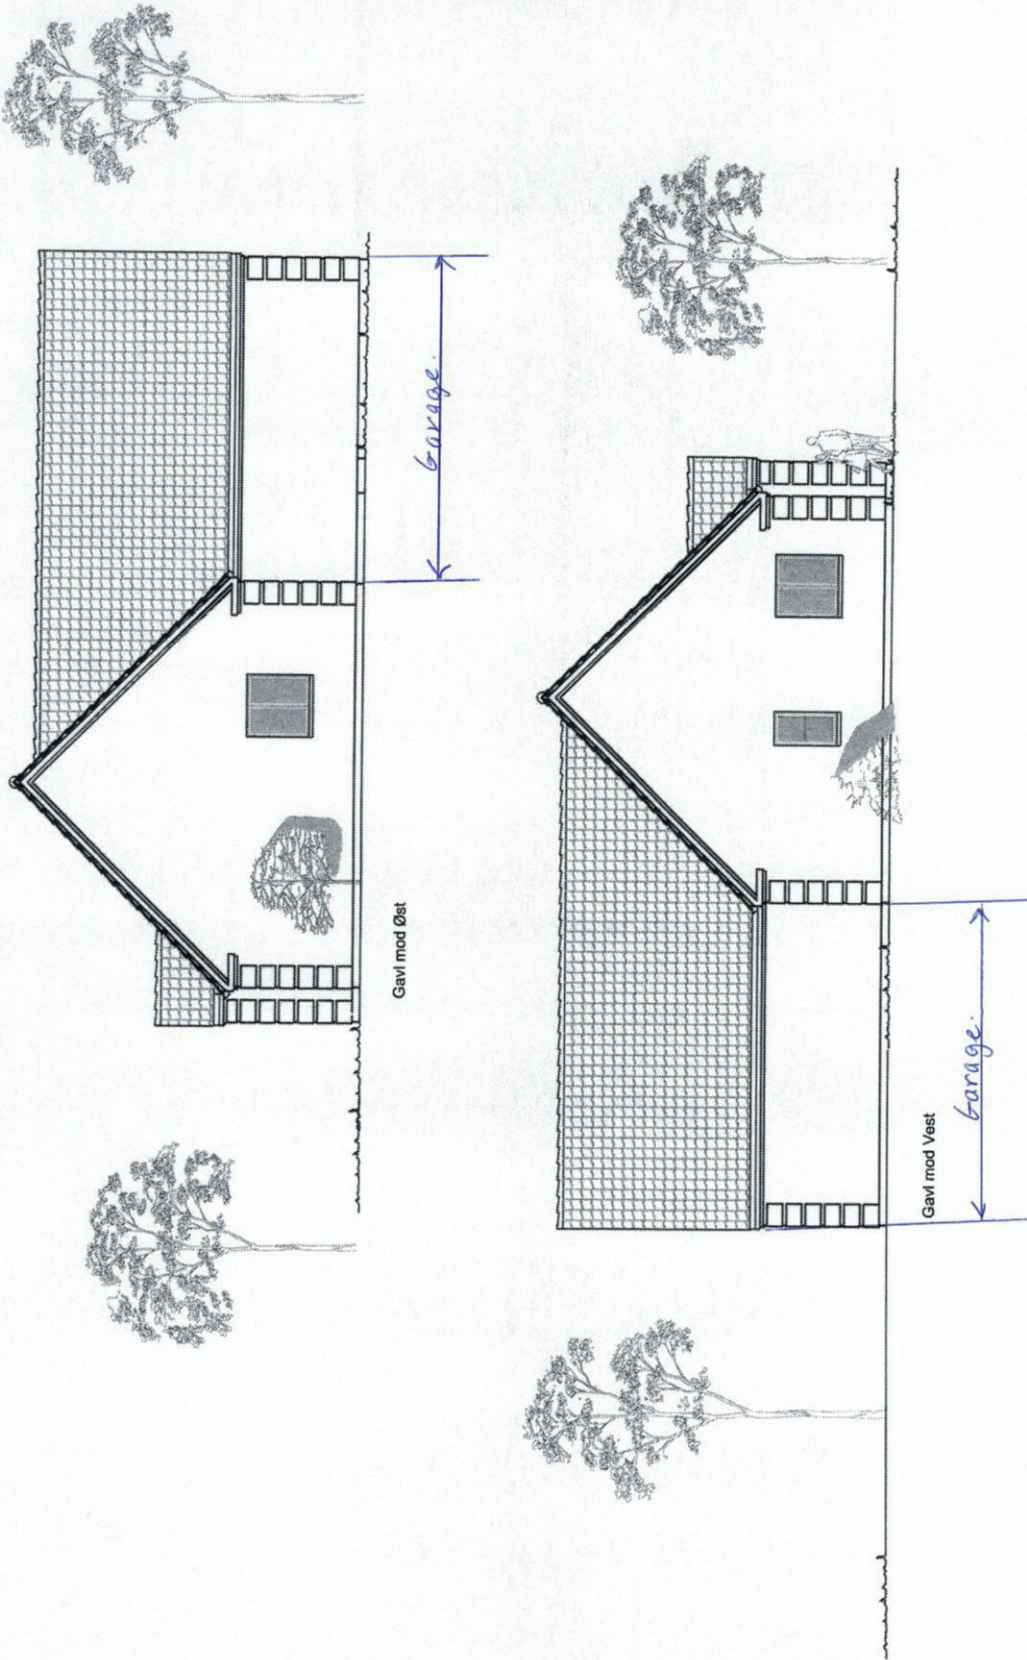

Facade mod Syd

Facade mod Nord

Skitsevoksning: Individuel Længehus med frontspidser
Fru adopsualler

Bygherre: Per Hansen
Byggevej: Torslundevej 170, 2635 Isøj

Denne tegning og alle rettigheder dertil tilhører Lind & Risør A/S. Filetryk forbudt.
Tegningen må kun anvendes i forbindelse med opførelse af et Lind & Risør hus.
Lind & Risør - Erik Husted's vej 9 - 2630 Tåstrup - 43 22 20 00 - CVP NR. 32277802.

Dato: 12.02.2016
Rev. dato:
Mål: 1:100
bm/ae

Torslundevej 170

Facadetegninger
Øst og vest

Skitseselskab: Individuelt Løngelhus med frontpårde
Facadepåstiller
Bygherre: Per Horsen
Byggeår: Torslundevej 170, 2635 Isøj
Denne tegning og alle rettigheder dertil tilhører Land & Risør A/S. Eftertryk, forbudt.
Tegningen må kun anvendes i forbindelse med optørelse af et Land & Risør hus.
Land & Risør - Erik Husfeldts vej 9 - 2630 Tåstrup - 43 32 20 00 - CVR NR. 32277802.