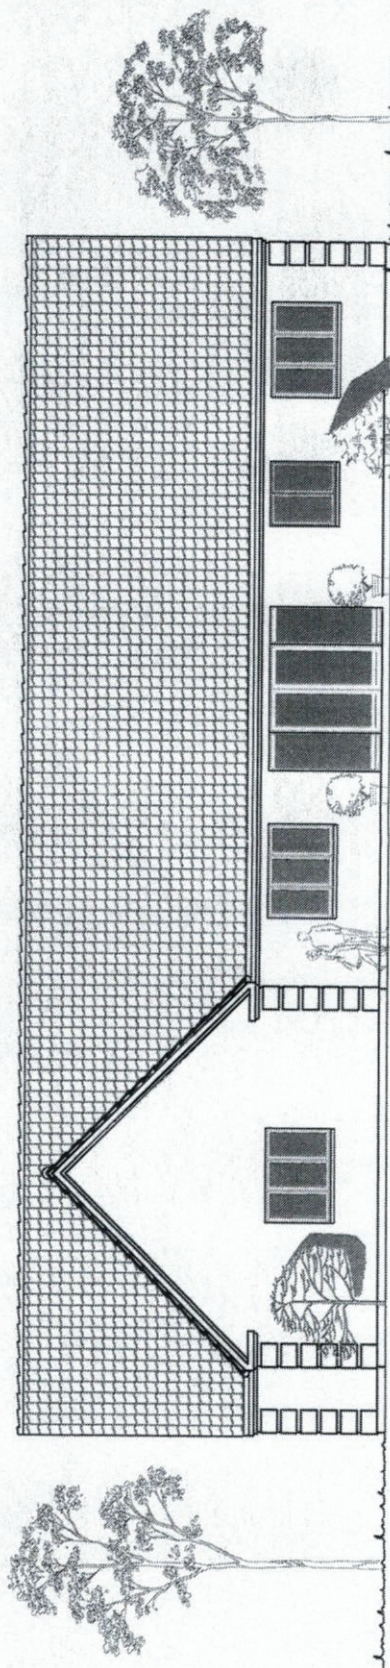

Facade mod Syd

Facade mod Nord

Skitsevoksning: Individuel Længehus med frontspidser
Fru adopsualler

Bygherre: Per Hansen
Byggevej: Torslundevej 170, 2635 Isøj

Denne tegning og alle rettigheder dertil tilhører Lind & Risør A/S. Filetryk forbudt.
Tegningen må kun anvendes i forbindelse med opførelse af et Lind & Risør hus.
Lind & Risør - Erik Husted's vej 9 - 2630 Tåstrup - 43 22 20 00 - CVP NR. 32277802.

Dato: 12.02.2016
Rev. dato:
Mål: 1:100
bm/ae

Torslundevej 170

Facadetegninger
Øst og vest

Skitseselskab: Individuelt Løngelhus med frontpårde
Facadepåstiller
Bygherre: Per Horsen
Byggeår: Torslundevej 170, 2635 Isøj
Denne tegning og alle rettigheder dertil tilhører Land & Risør A/S. Eftertryk, forbudt.
Tegningen må kun anvendes i forbindelse med optørelse af et Land & Risør hus.
Land & Risør - Erik Husfeldts vej 9 - 2630 Tåstrup - 43 32 20 00 - CVR NR. 32277802.