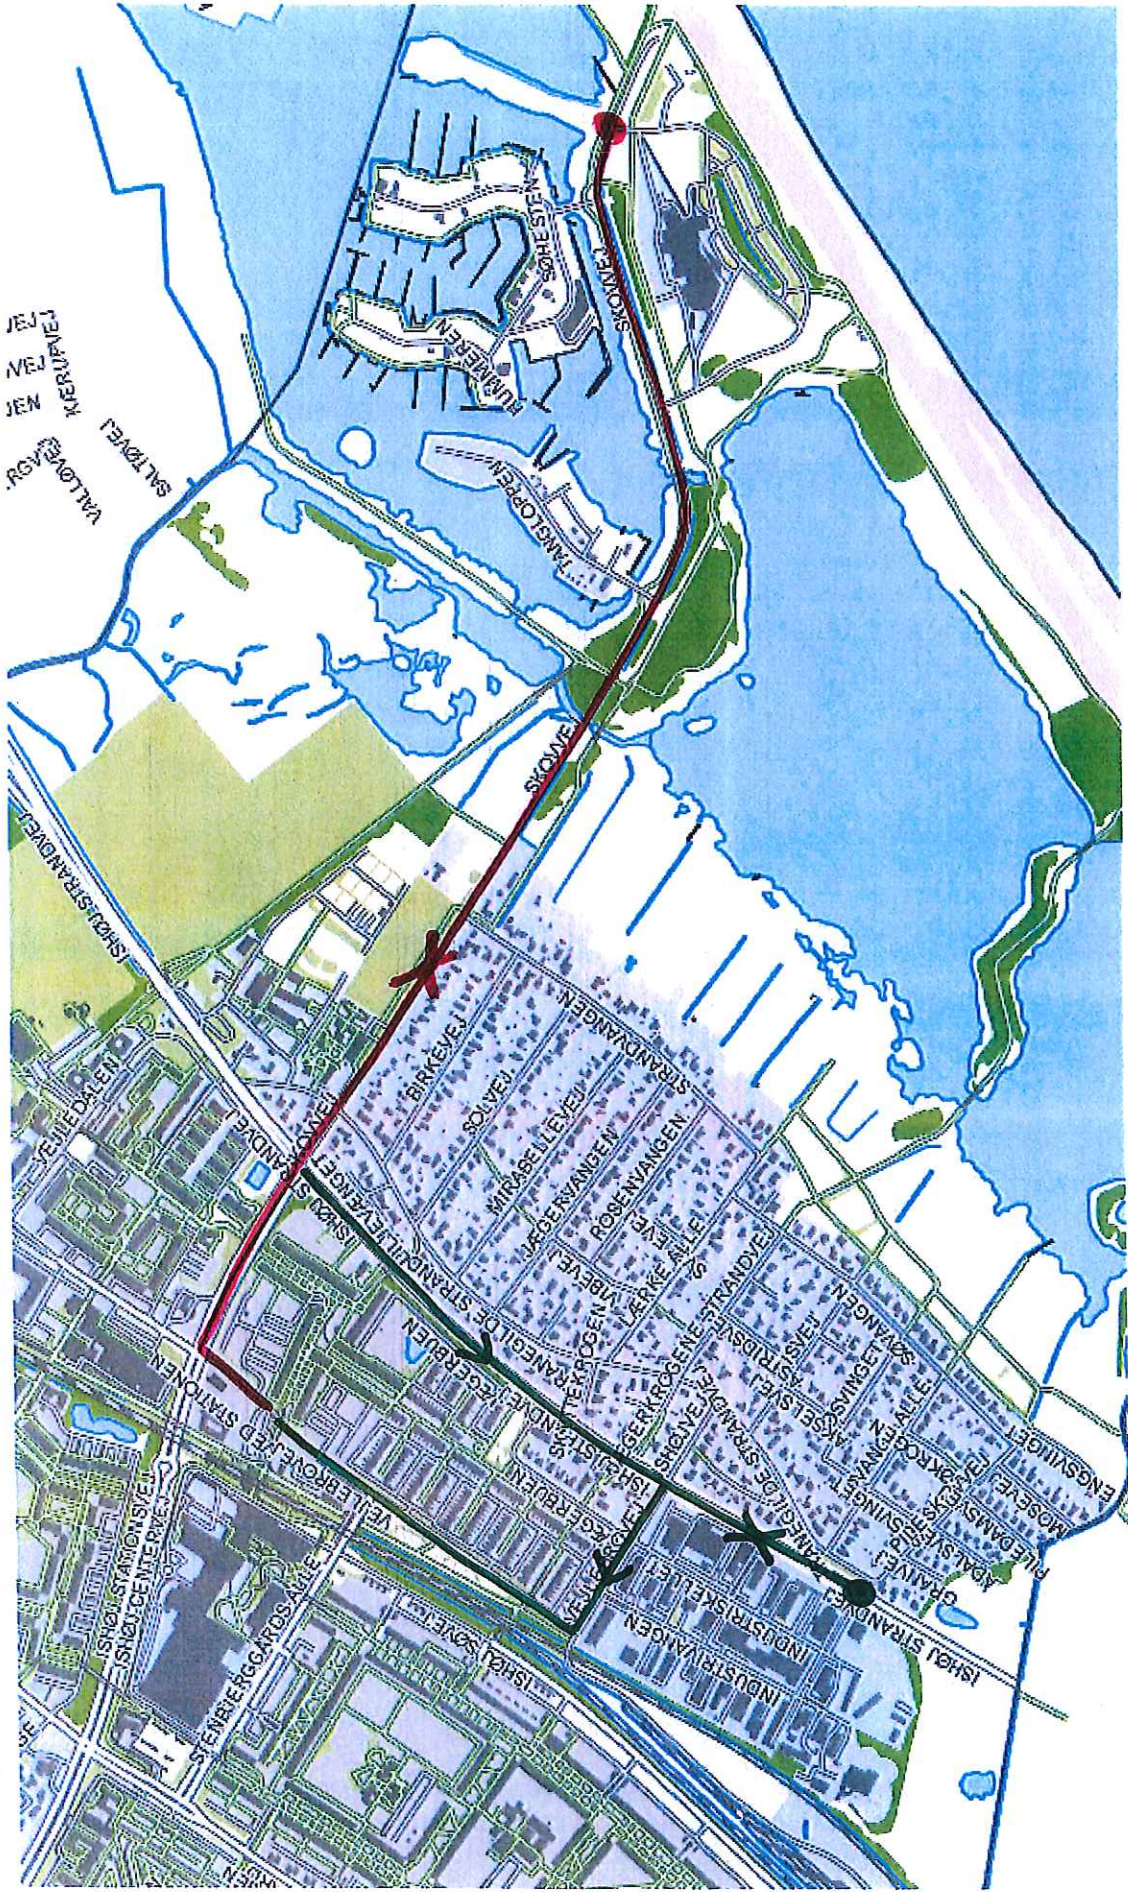

— Eksist.
— Udvikelse