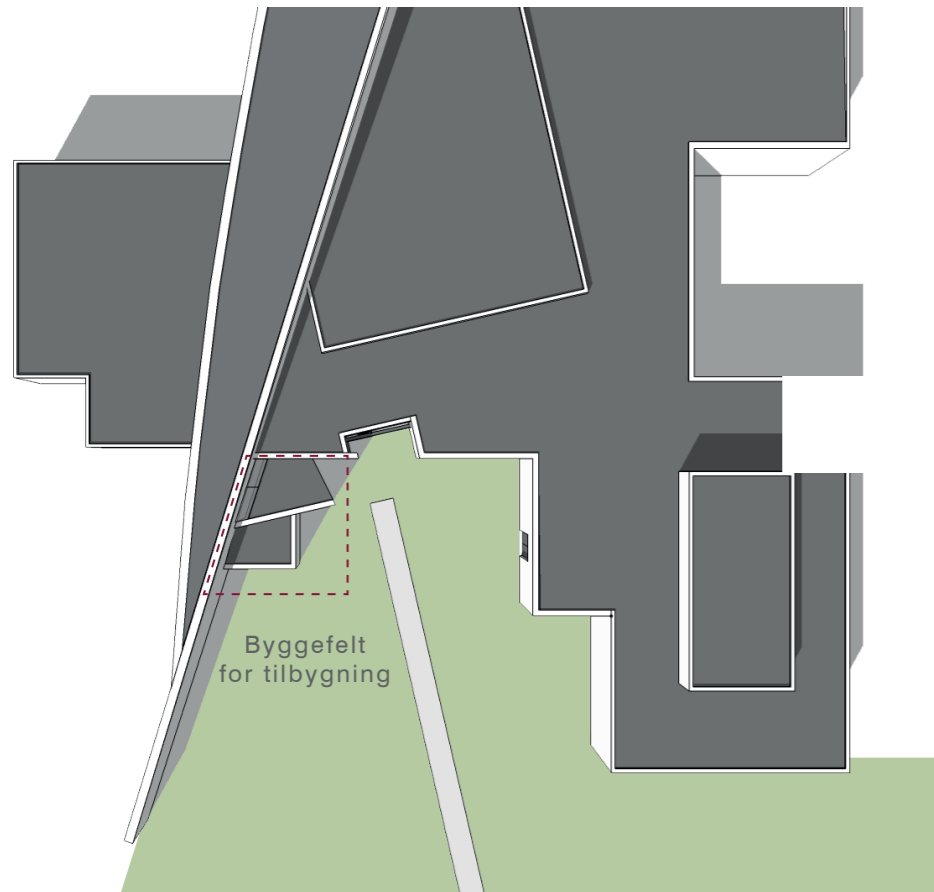

ARKEN Museum for Moderne Kunst

Skovvej 100, 2635 Ishøj - 43a Tranegilde By

MYNDIGHEDSPROJEKT

Tilbygning visualiseret i eksisterende kontekst – set fra bi-aksen i museets kommende lagune