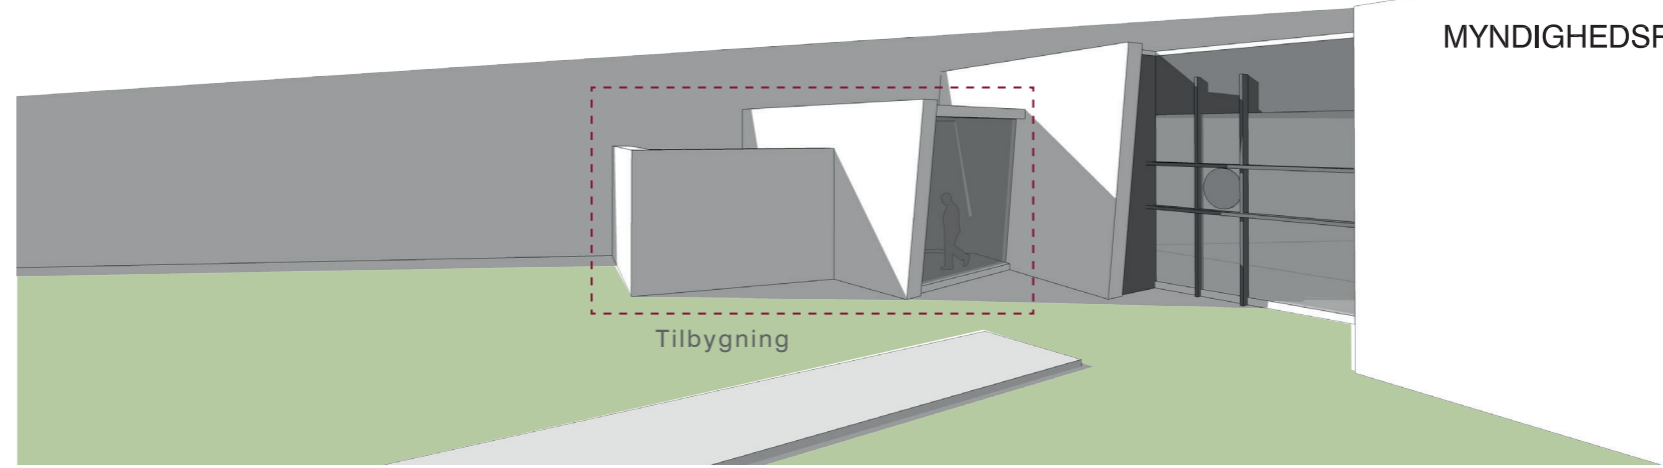

ARKEN Museum for Moderne Kunst

Skovvej 100, 2635 Ishøj - 43a Tranegilde By

MYNDIGHEDSPROJEKT

Tilbygning visualiseret i eksisterende kontekst – set fra bi-aksen i museets kommende lagune