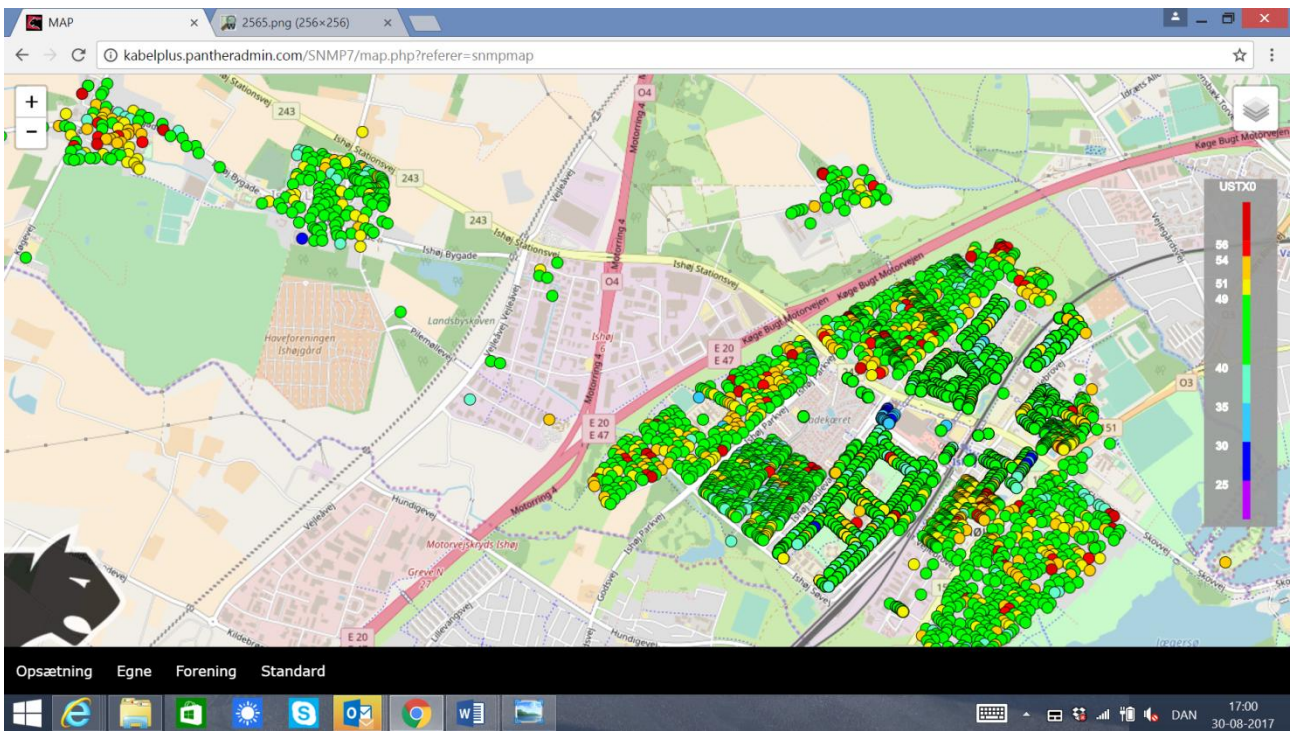

## Bilag B

Status modems, Ishøj Fællesantenne, opgjort pr. 15.8 og 30.8 - 2017

15.8.2017, kl 12

15.8.2017 kl. 12 zoom

Ishøj 30.8.2017, kl 12

Ishøj 30.8.2017 – zoom