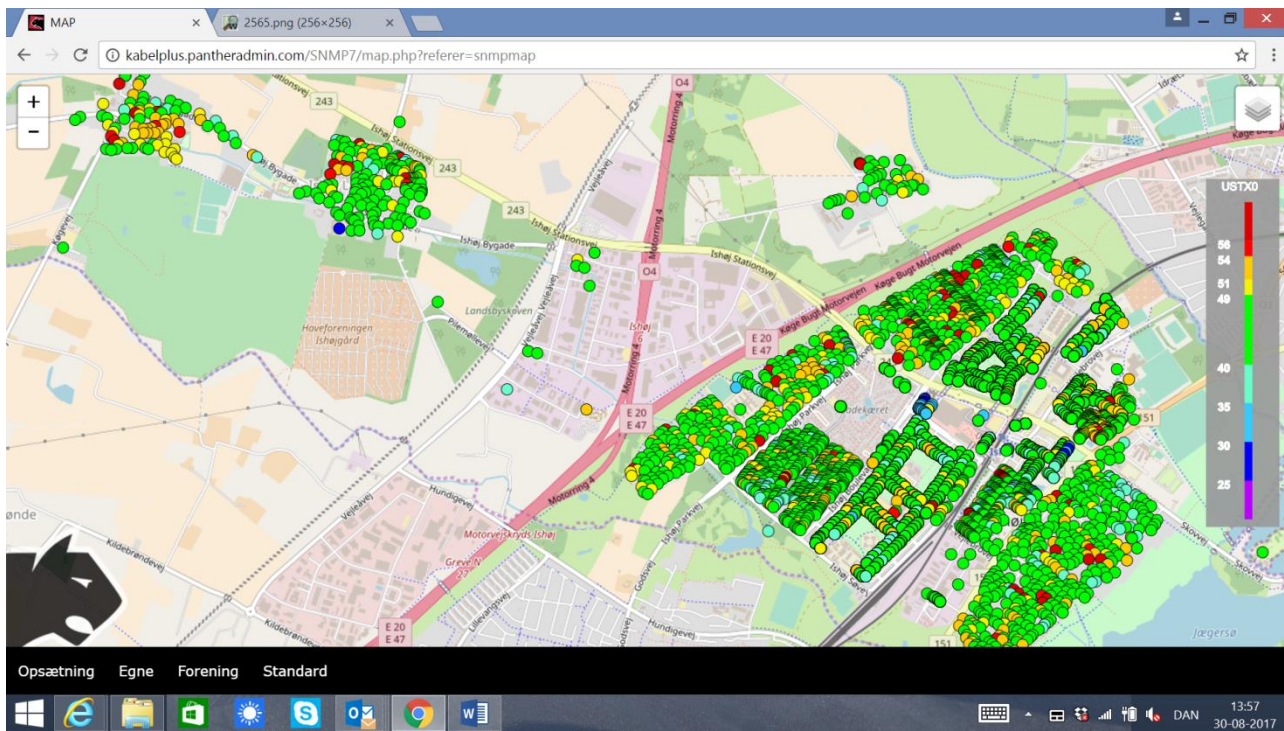

## Bilag B

Status modems, Ishøj Fællesantenne, opgjort pr. 15.8 og 30.8 - 2017

15.8.2017, kl 12

15.8.2017 kl. 12 zoom

Ishøj 30.8.2017, kl 12

Ishøj 30.8.2017 – zoom