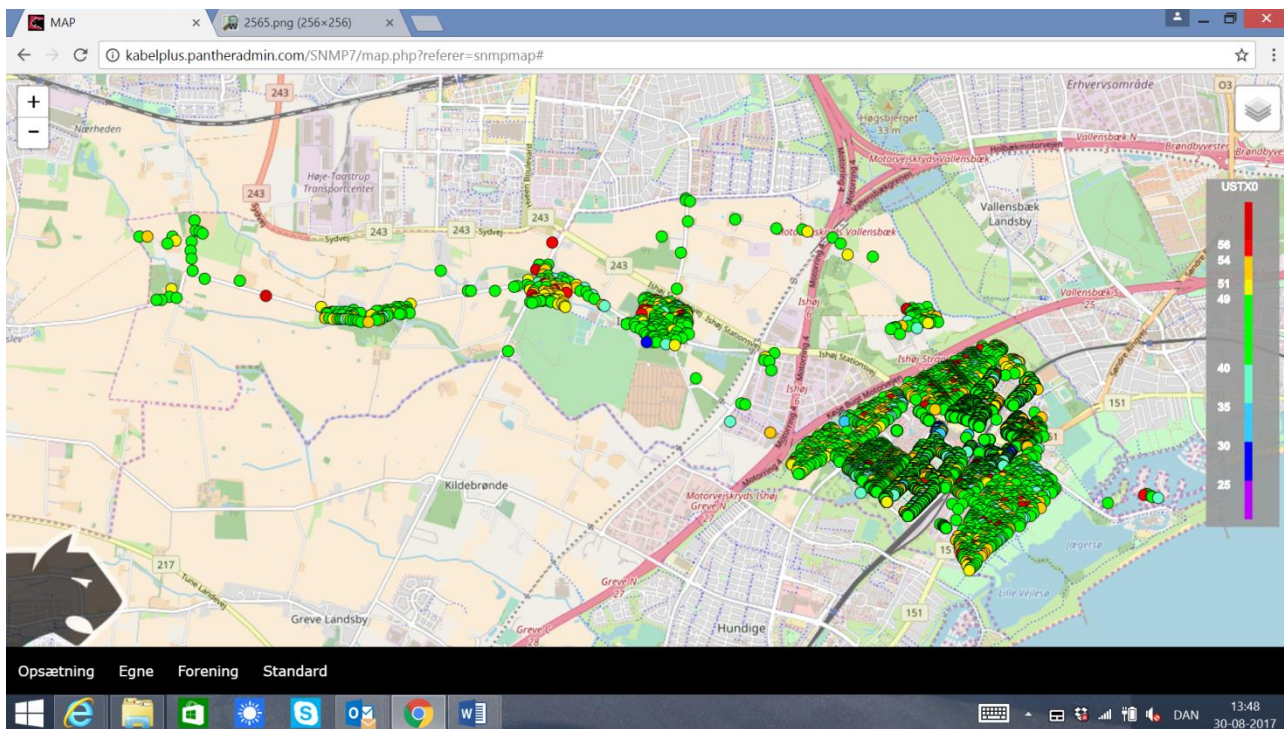

## Bilag B

Status modems, Ishøj Fællesantenne, opgjort pr. 15.8 og 30.8 - 2017

15.8.2017, kl 12

15.8.2017 kl. 12 zoom

Ishøj 30.8.2017, kl 12

Ishøj 30.8.2017 – zoom