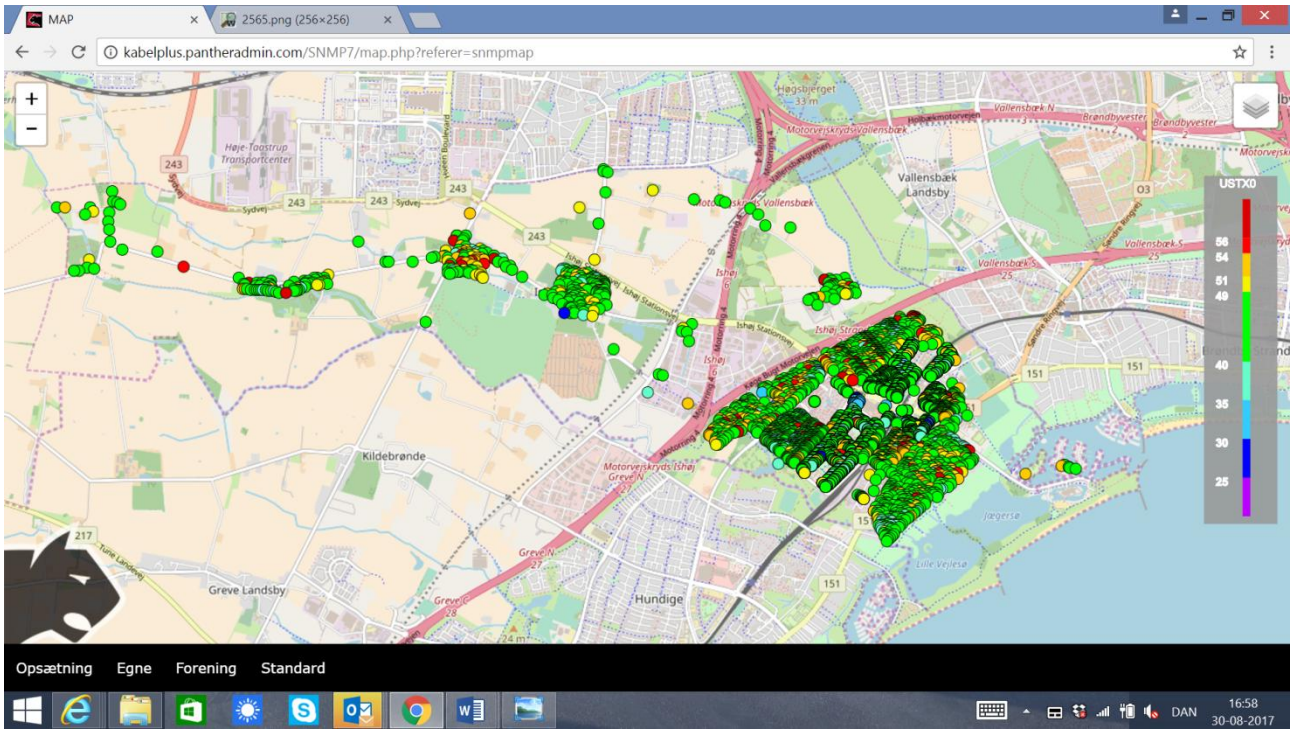

## Bilag B

Status modems, Ishøj Fællesantenne, opgjort pr. 15.8 og 30.8 - 2017

15.8.2017, kl 12

15.8.2017 kl. 12 zoom

Ishøj 30.8.2017, kl 12

Ishøj 30.8.2017 – zoom