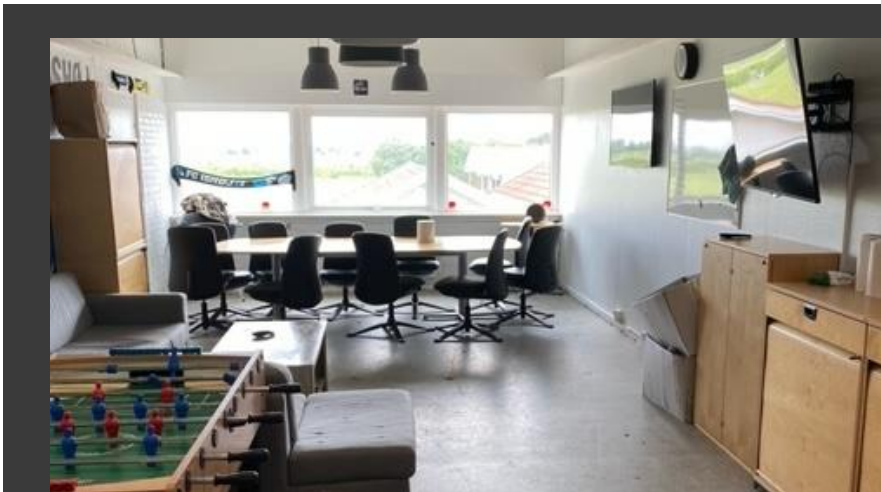

Billeder af 1. sal i Ishøj Idræts & Fritidscenter

PLANTEGNING IDRÆTSCENTER 1. SAL (I DAG)

Lokale til linedance og øvrige aktiviteter

Lokaler til fitness og spinning

FC Ishøj

Tidl. Ishøj Karate Klub, pt. ikke benyttet