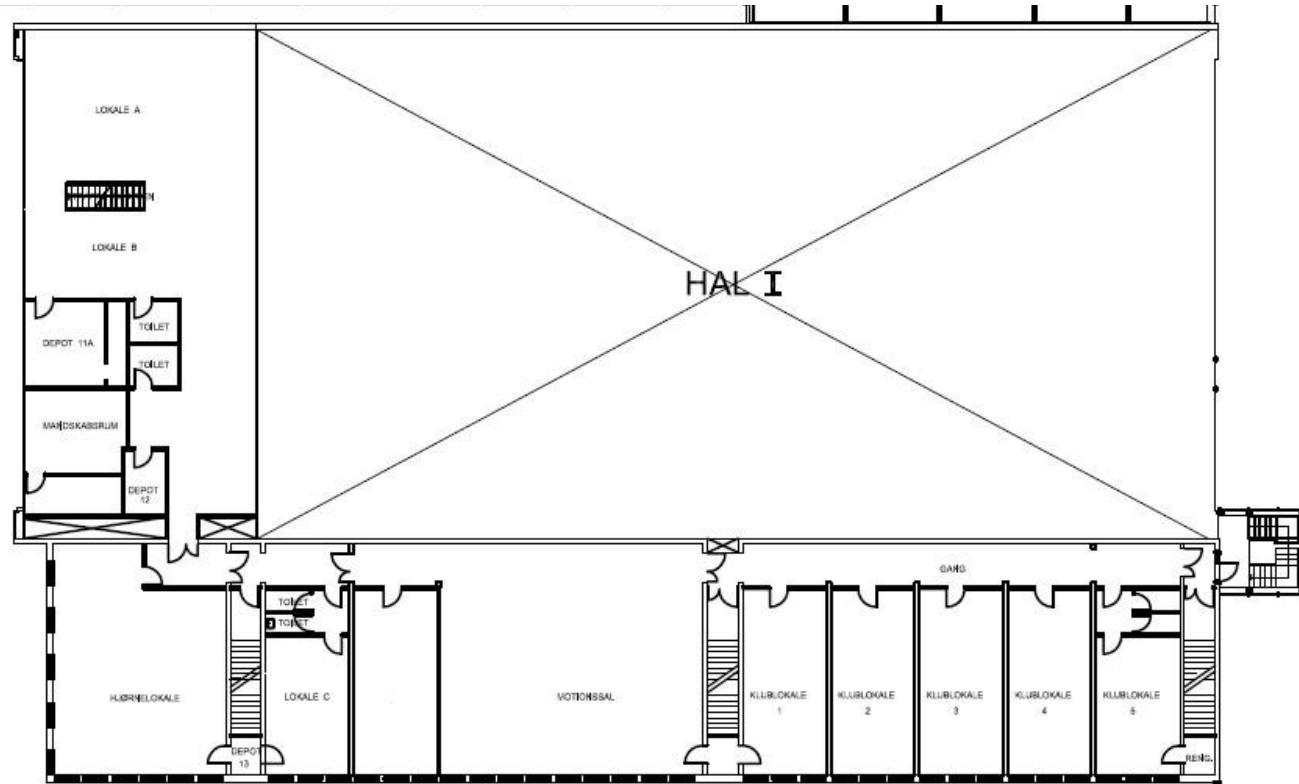

Billeder af 1. sal i Ishøj Idræts & Fritidscenter

PLANTEGNING IDRÆTSCENTER 1. SAL (I DAG)

Lokale til linedance og øvrige aktiviteter

Lokaler til fitness og spinning

FC Ishøj

Tidl. Ishøj Karate Klub, pt. ikke benyttet