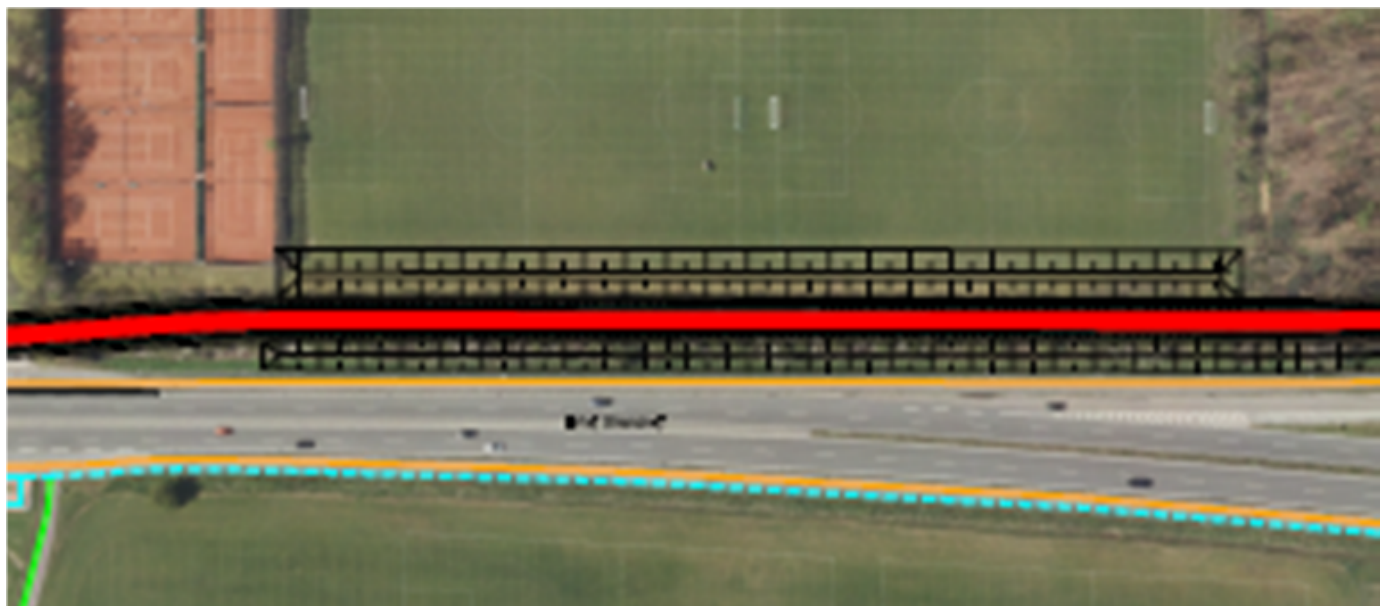

07-11-2018

Kortet viser, hvor meget af boldbanerne der bliver berørt. Det er planen at rykke volden ca. 2 m ind på anlægget, men det får ingen betydning på antallet af baner.

Hans Wolfsberg Schmidt