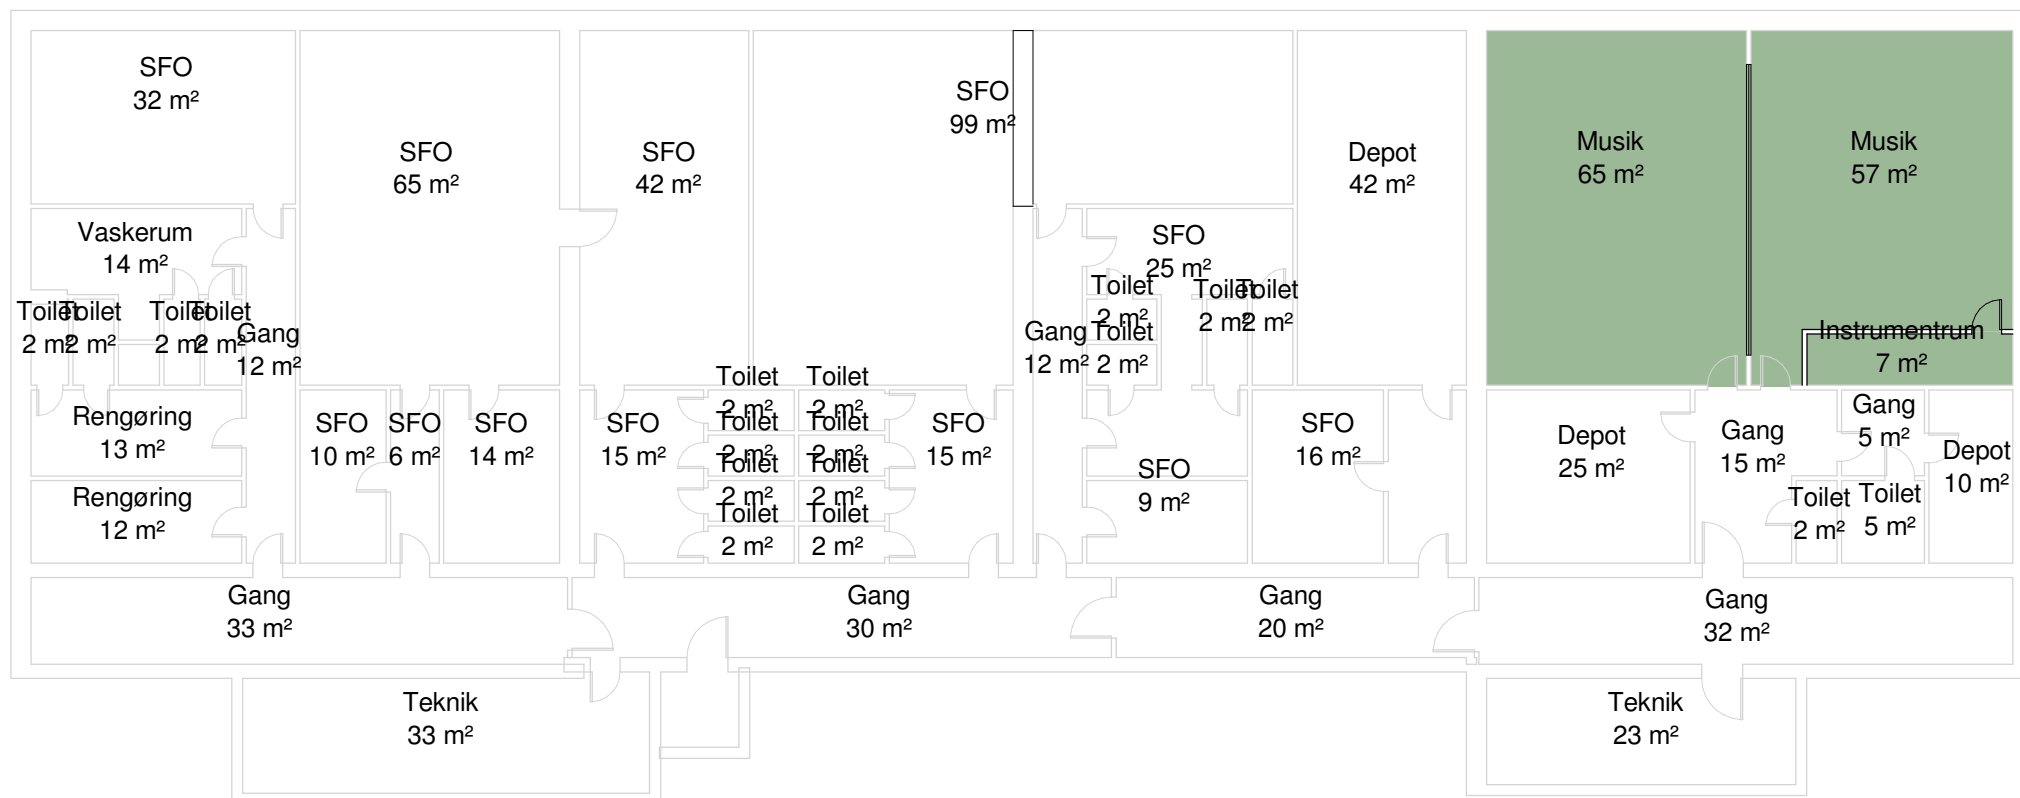

Etaper

Etape 1 Nye musiklokaler og Service personale værksted

Ishøj Kommune

Ishøj Store Torv 20, 2635 Ishøj. Tlf: 43 57 75 75

Sag	Vejlebro skolen - Ombygning	Sag Nr. Project Number	Konst./Tegn Designer
Emne	Kælder - Fremtidige forhold	Dato 29-10-2015 10:28:22	Mål 1 : 200
		Ændre	Tegn. Nr. K01_H1_E0_S1_N01

Etaper

Etape 2 Nye klasselokaler og åbning af gangarealer

Ishøj Kommune

Ishøj Store Torv 20, 2635 Ishøj. Tlf: 43 57 75 75

Sag
Vejlebroskolen - Ombygning

Sag Nr.
Project Number

Konst./Tegn
35357

Emne
1. sal - Fremtidige forhold