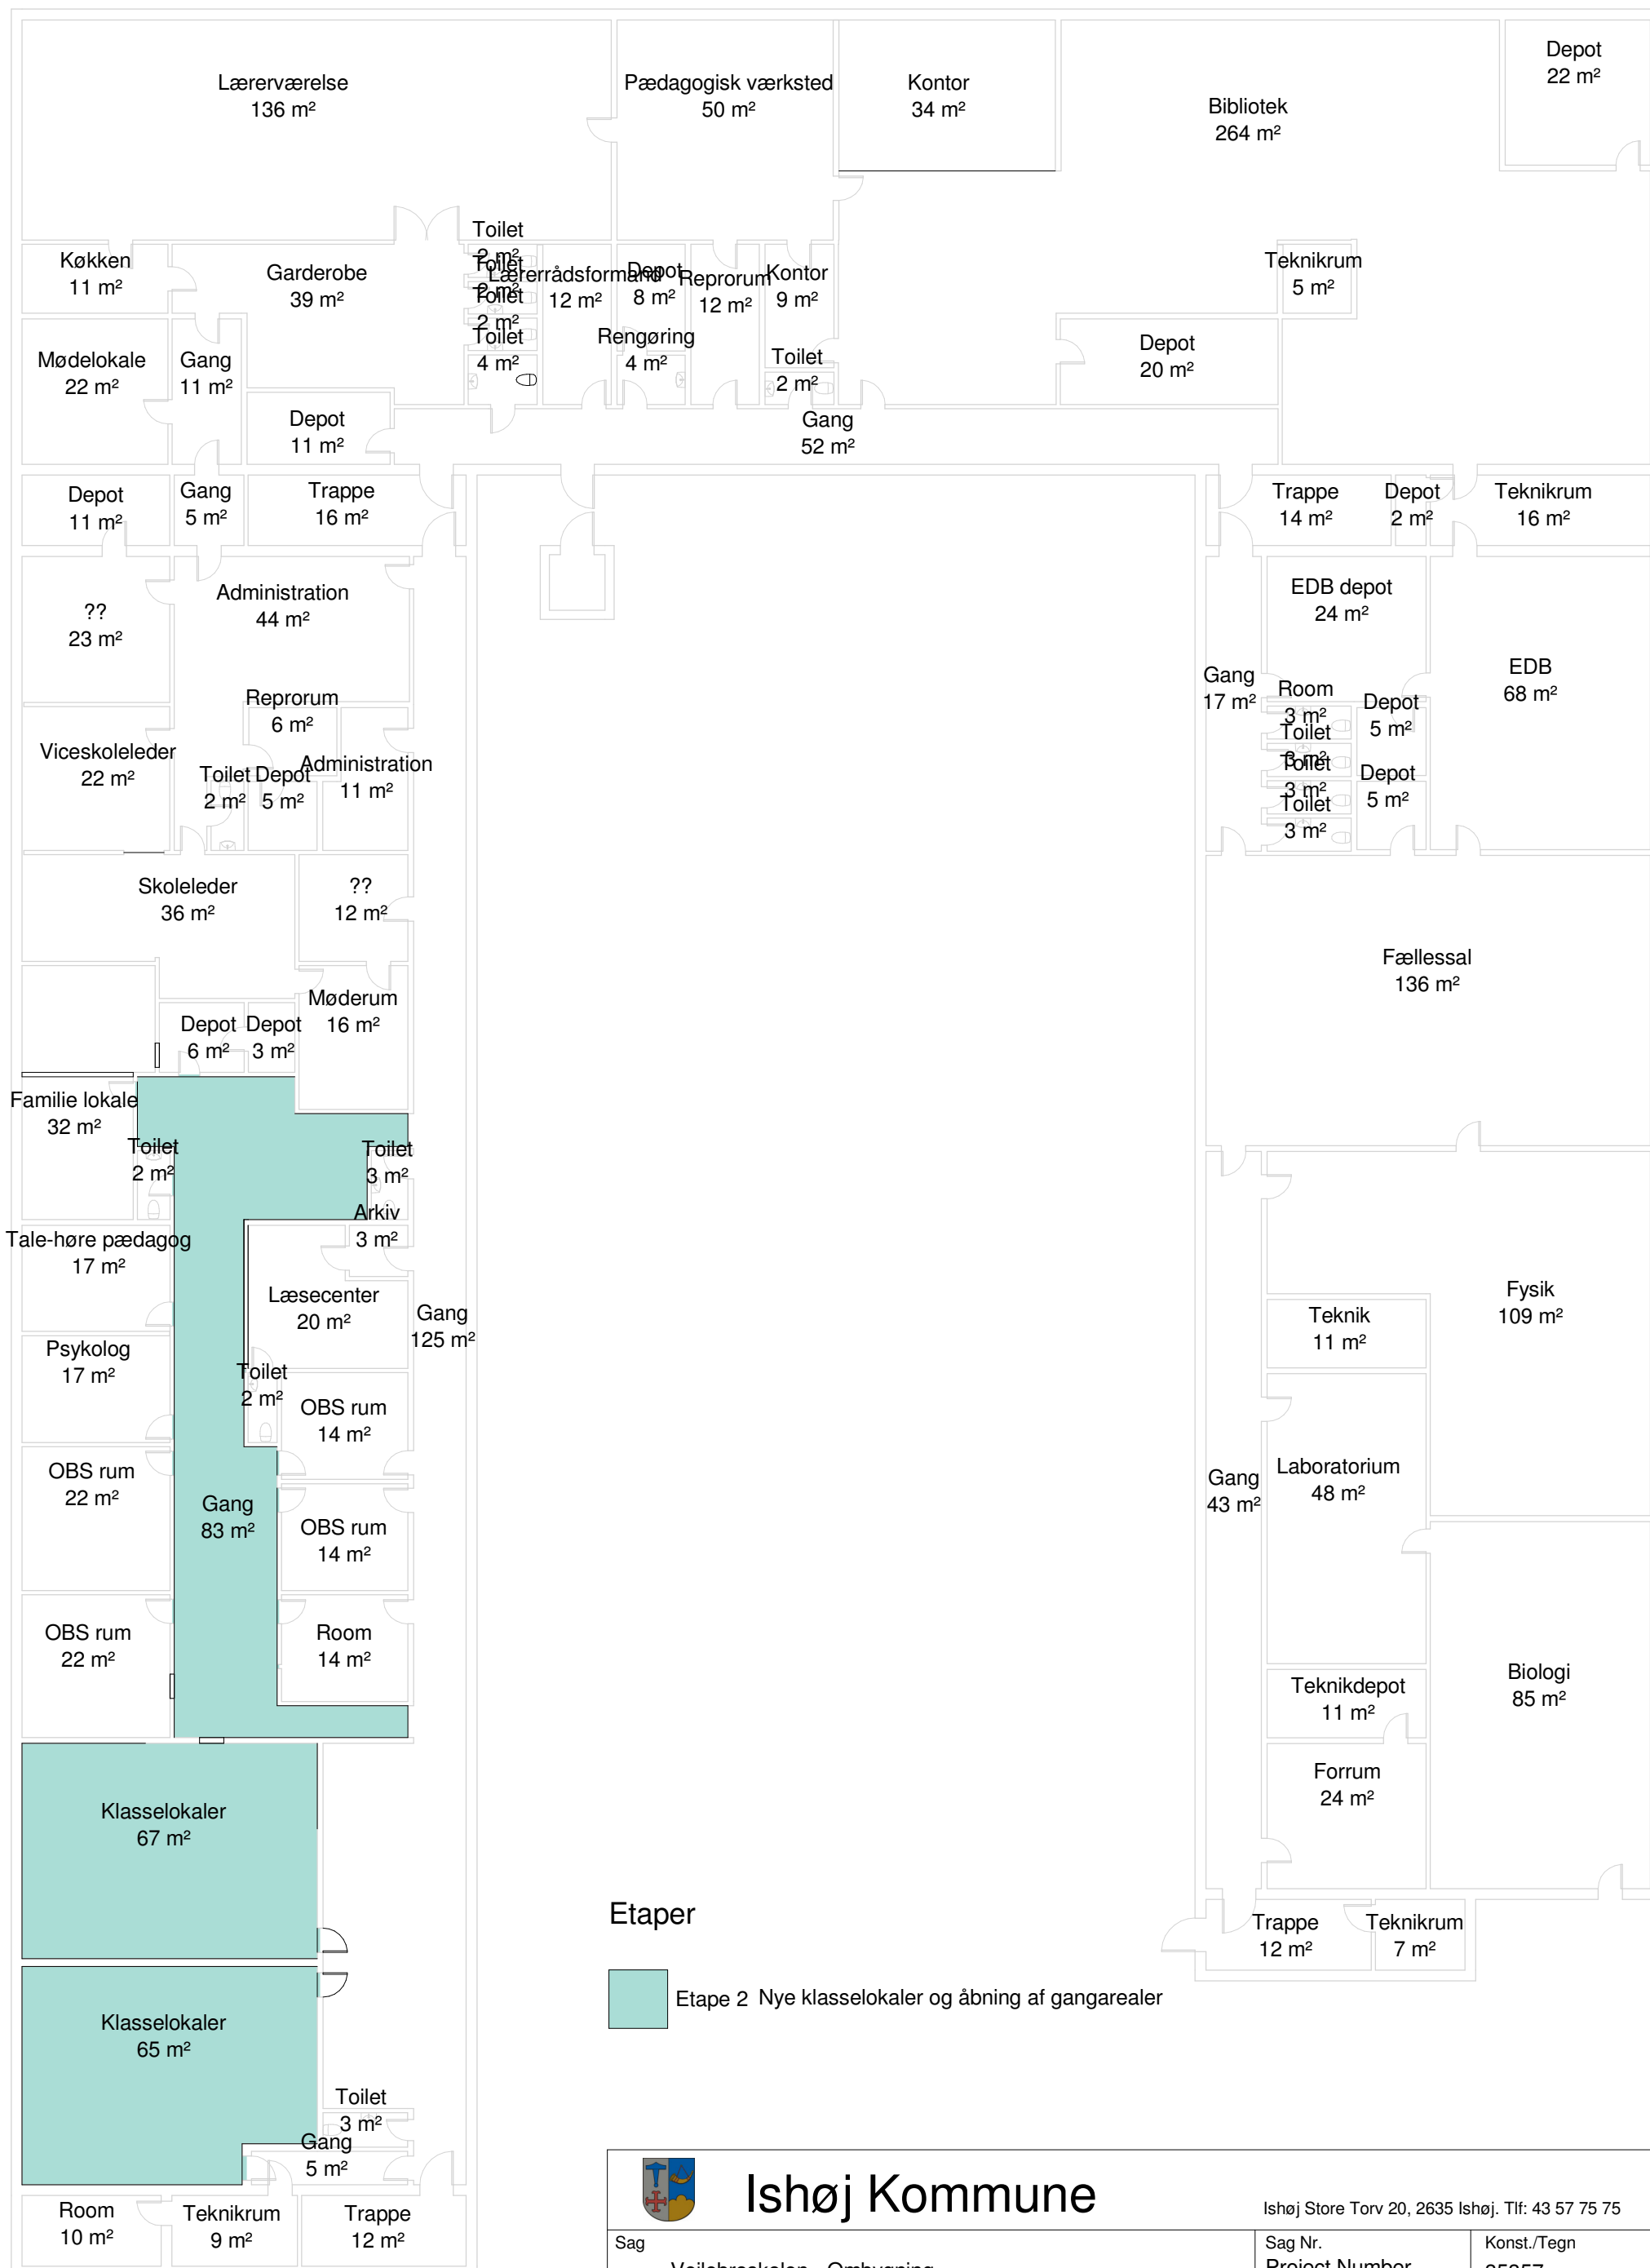

Etaper

Etape 1 Nye musiklokaler og Service personale værksted

Ishøj Kommune

Ishøj Store Torv 20, 2635 Ishøj. Tlf: 43 57 75 75

Sag	Vejlebro skolen - Ombygning	Sag Nr. Project Number	Konst./Tegn Designer
Emne	Kælder - Fremtidige forhold	Dato 29-10-2015 10:28:22	Mål 1 : 200
		Ændre	Tegn. Nr. K01_H1_E0_S1_N01

Ishøj Kommune

Ishøj Store Torv 20, 2635 Ishøj. Tlf: 43 57 75 75

Sag	Vejlebroskolen - Ombygning	Sag Nr. Project Number	Konst./Tegn 35357
Emne	Stueplan - Eksisterende	Dato 29-10-2015 10:29:28	Mål 1 : 200
		Ændre	Tegn. Nr. K01_H1_ES_S3_N01

 Ishøj Kommune		Ishøj Store Torv 20, 2635 Ishøj. Tlf: 43 57 75 75	
Sag	Vejlebro skolen - Ombygning	Sag Nr. Project Number	Konst./Tegn 35357
Emne	1. sal - Eksisterende	Dato 29-10-2015 10:29:27	Mål 1 : 200
		Ændre	Tegn. Nr. K01_H1_E1_S3_N01

Etaper

Etape 2 Nye klasselokaler og åbning af gangarealer

Ishøj Kommune

Ishøj Store Torv 20, 2635 Ishøj. Tlf: 43 57 75 75

Sag
Vejlebroskolen - Ombygning

Sag Nr.
Project Number

Konst./Tegn
35357

Emne
1. sal - Fremtidige forhold