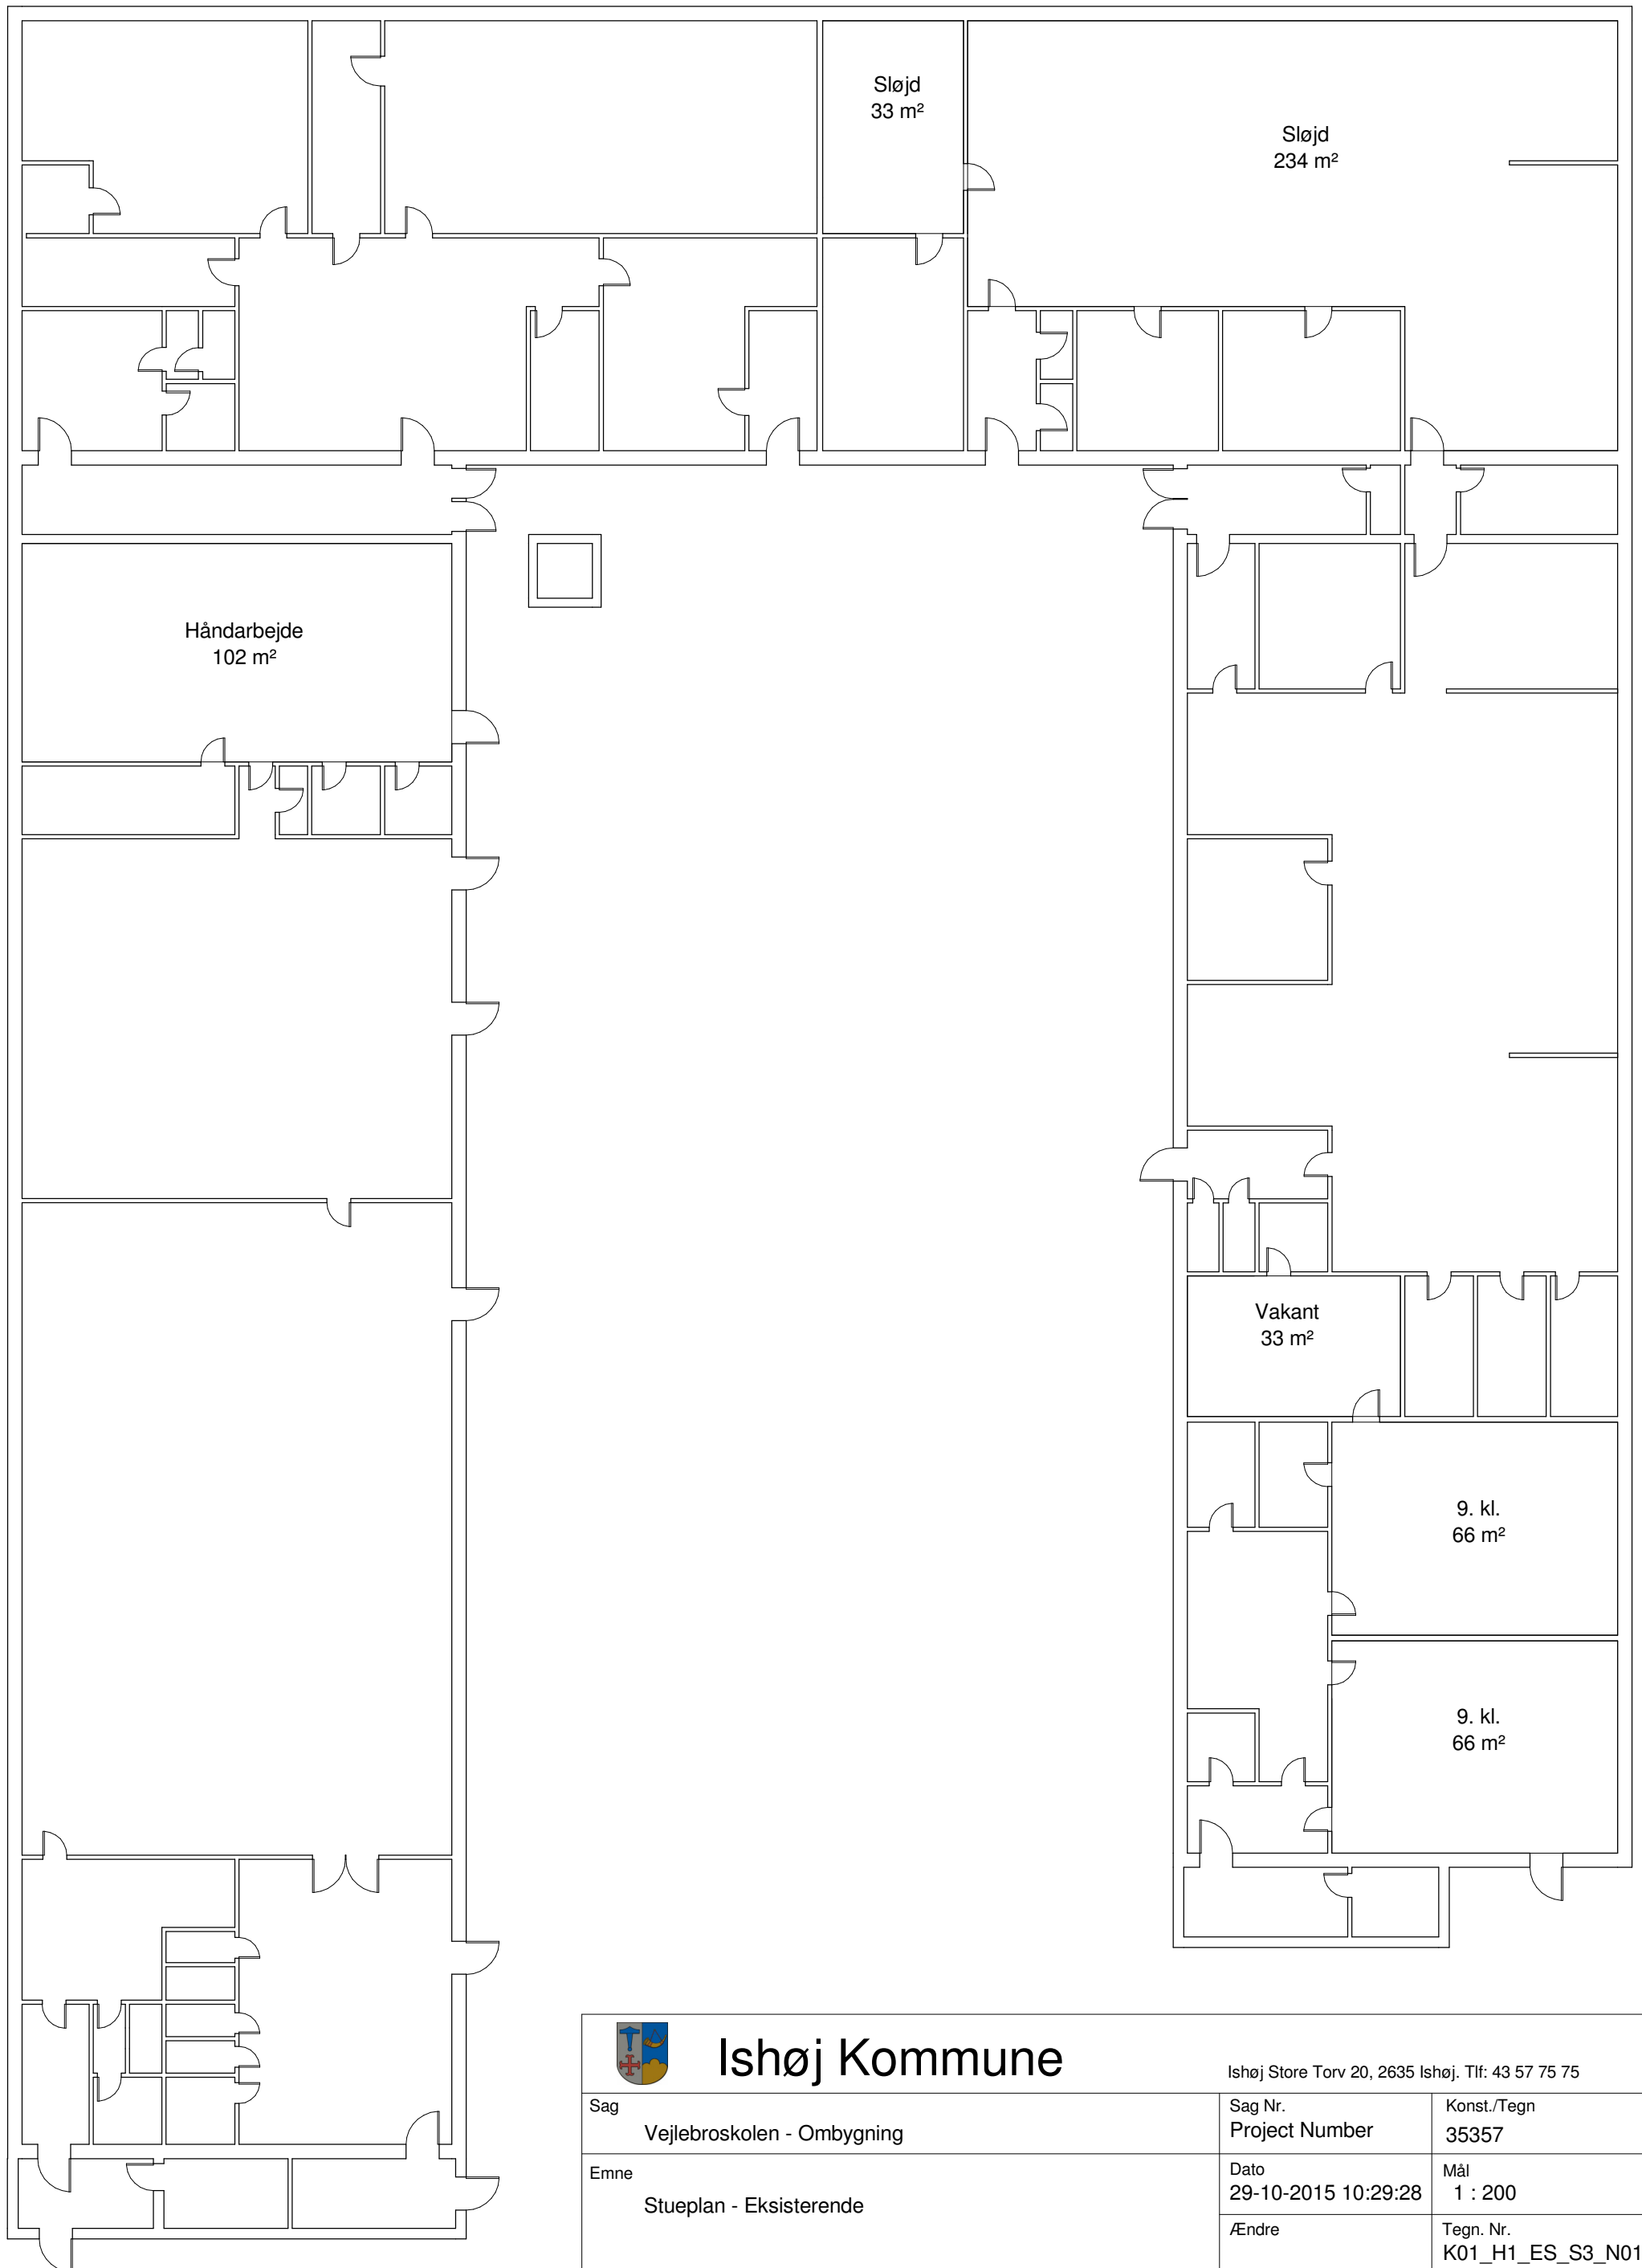

Etaper

Etape 1 Nye musiklokaler og Service personale værksted

Ishøj Kommune

Ishøj Store Torv 20, 2635 Ishøj. Tlf: 43 57 75 75

Sag	Vejlebro skolen - Ombygning	Sag Nr. Project Number	Konst./Tegn Designer
Emne	Kælder - Fremtidige forhold	Dato 29-10-2015 10:28:22	Mål 1 : 200
		Ændre	Tegn. Nr. K01_H1_E0_S1_N01

Ishøj Kommune

Ishøj Store Torv 20, 2635 Ishøj. Tlf: 43 57 75 75

Sag	Vejlebroskolen - Ombygning	Sag Nr. Project Number	Konst./Tegn 35357
Emne	Stueplan - Eksisterende	Dato 29-10-2015 10:29:28	Mål 1 : 200
		Ændre	Tegn. Nr. K01_H1_ES_S3_N01