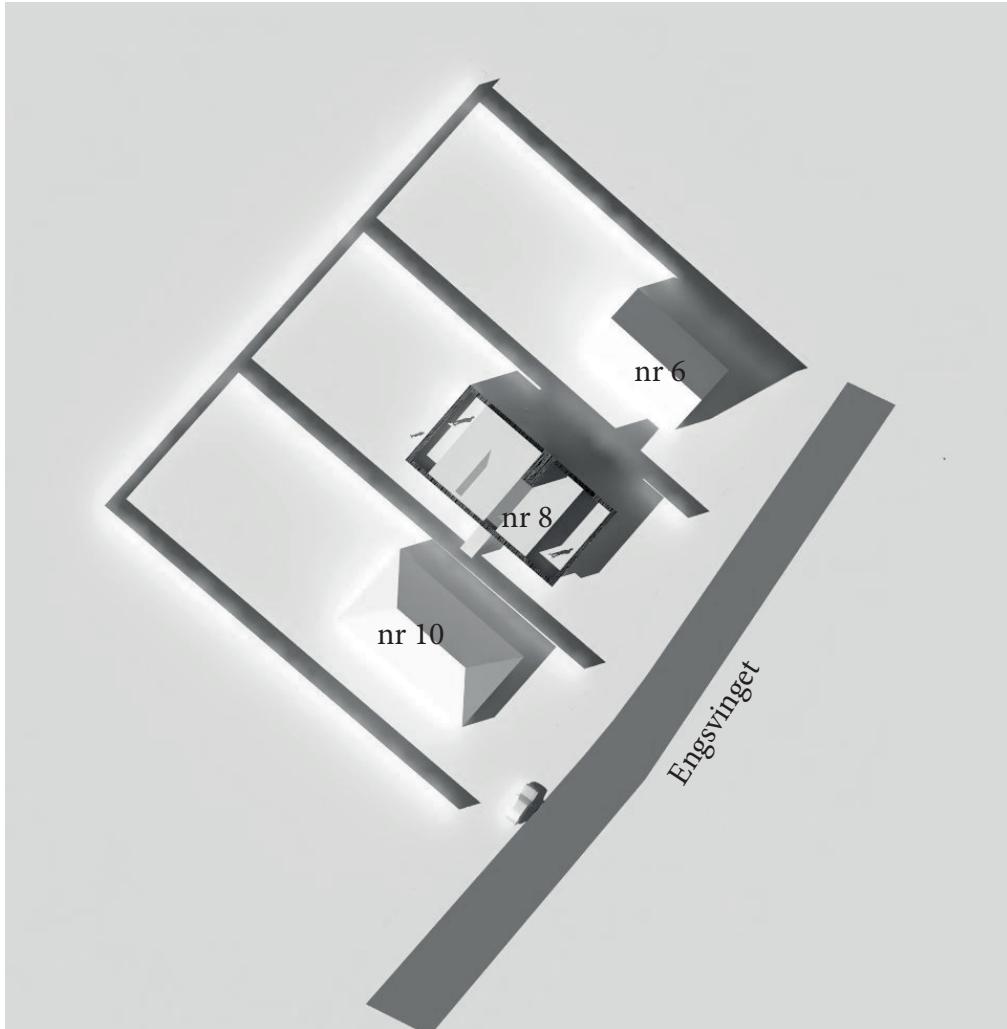

Sol op/ned 6:14  
18:32

21.3/9 - Jævn døg  
kl. 12.00

21.3/9 - Jævn døgn  
kl. 16.00

21.3/9 - Jævn døgn  
kl. 20.00

21.6 - Sommer  
kl. 8.00

Sol op/ned 4:37  
21:57

21.6 - Sommer  
kl. 12.00

21.6 - Sommer  
kl. 16.00