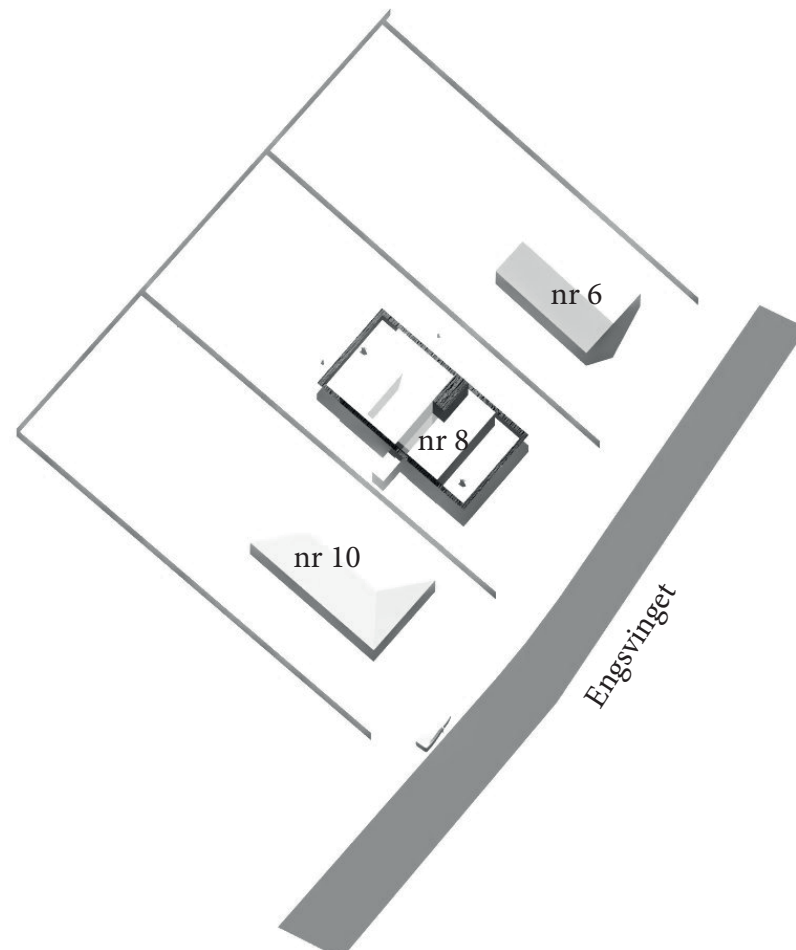

Sol op/ned 6:14  
18:32

21.3/9 - Jævn døg  
kl. 12.00

21.3/9 - Jævn døgn  
kl. 16.00

21.3/9 - Jævn døgn  
kl. 20.00

21.6 - Sommer  
kl. 8.00

Sol op/ned 4:37  
21:57

21.6 - Sommer  
kl. 12.00

21.6 - Sommer  
kl. 16.00