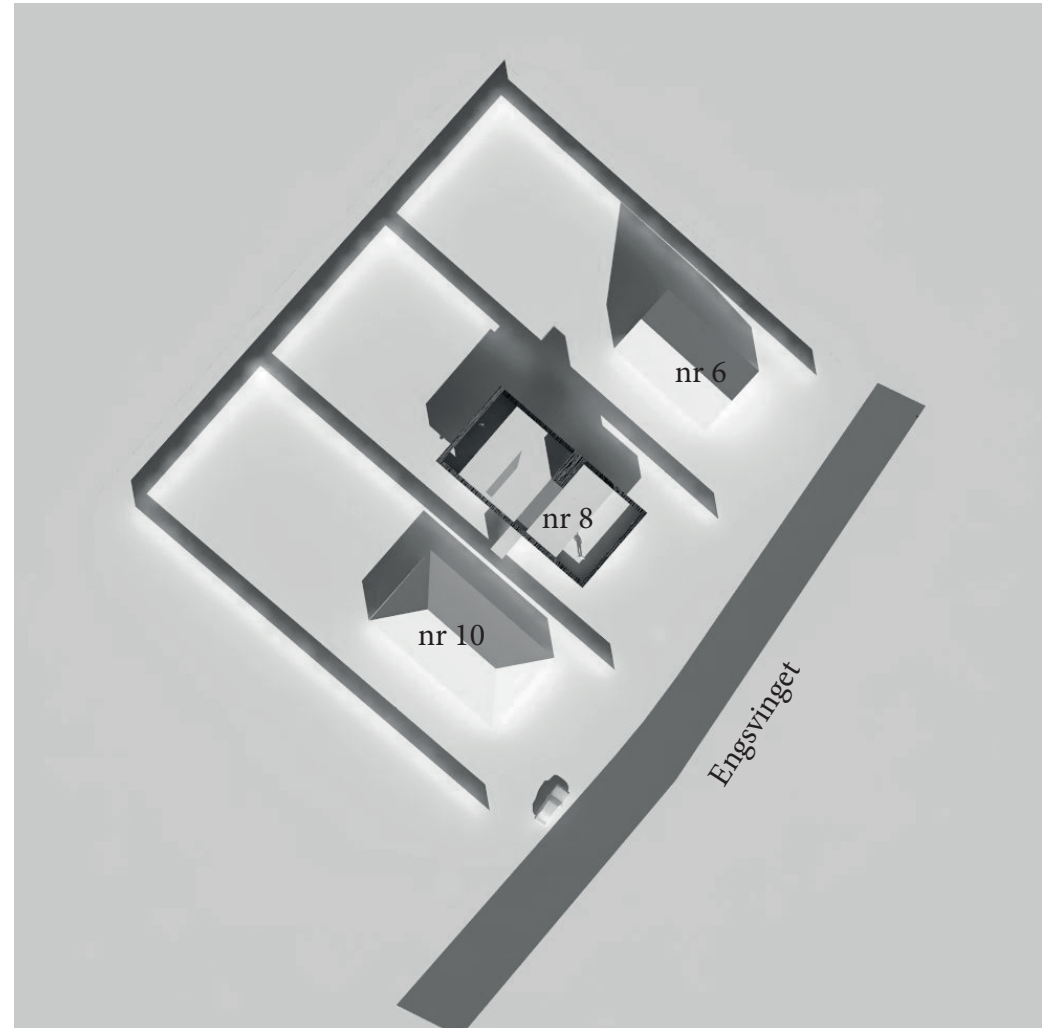

Sol op/ned 6:14  
18:32

21.3/9 - Jævn døg  
kl. 12.00

21.3/9 - Jævn døgn  
kl. 16.00

21.3/9 - Jævn døgn  
kl. 20.00

21.6 - Sommer  
kl. 8.00

Sol op/ned 4:37  
21:57

21.6 - Sommer  
kl. 12.00

21.6 - Sommer  
kl. 16.00