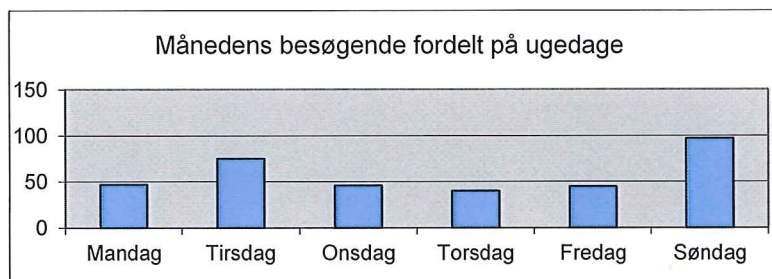

November		2014
Dato	Dag	Besøgende
1		
2	Søndag	17
3	Mandag	8
4	Tirsdag	19
5	Onsdag	12
6	Torsdag	9
7	Fredag	11
8		
9	Søndag	18
10	Mandag	13
11	Tirsdag	23
12	Onsdag	14
13	Torsdag	11
14	Fredag	12
15		
16	Søndag	26
17	Mandag	16
18	Tirsdag	21
19	Onsdag	14
20	Torsdag	10
21	Fredag	10
22		
23	Søndag	14
24	Mandag	10
25	Tirsdag	12
26	Onsdag	6
27	Torsdag	10
28	Fredag	12
29		
30	Søndag	22
I alt:		350
Åbningsdage:		25
Gennemsnit pr. dag:		14

Dag	Åbningstid
Mandag	14.00 - 18.00
Tirsdag	14.00 - 22.00
Onsdag	14.00 - 18.00
Torsdag	14.00 - 18.00
Fredag	14.00 - 18.00
Søndag	14.00 - 18.00

August	antal	I alt	Snit
Mandag	4	47	11,75
Tirsdag	4	75	18,75
Onsdag	4	46	11,5
Torsdag	4	40	10
Fredag	4	45	11,25
Søndag	5	97	19,4