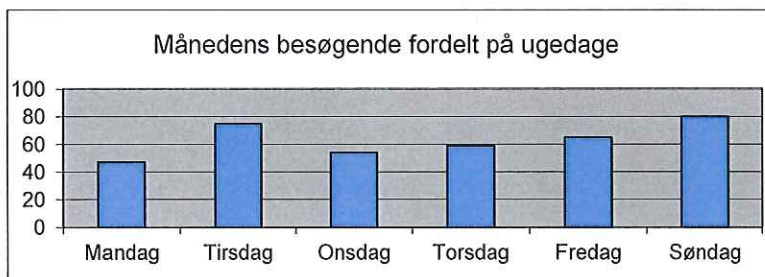

Med Venlig Hilsen

Peter Lauridsen  
Afdelingsleder  
Den flyvende Kuffert

**ISHØJ UNGDOMSSKOLE**

**Februar 2015**

Dato	Dag	Besøgende
1	Søndag	15
2	<b>Mandag</b>	14
3	Tirsdag	19
4	Onsdag	14
5	Torsdag	16
6	Fredag	21
7		
8	Søndag	12
9	<b>Mandag</b>	16
10	Tirsdag	13
11	Onsdag	17
12	Torsdag	17
13	Fredag	18
14		
15	Søndag	16
16	<b>Mandag</b>	16
17	Tirsdag	15
18	Onsdag	13
19	Torsdag	21
20	Fredag	22
21		
22	Søndag	19
23	<b>Mandag</b>	17
24	Tirsdag	21
25	Onsdag	12
26	Torsdag	14
27	Fredag	9
28		
<b>I alt:</b>		387
<b>Åbningsdage:</b>		24
<b>Gennemsnit pr. dag:</b>		16,125

Dag	Åbningstid
Mandag	14.00 - 18.00
Tirsdag	14.00 - 22.00
Onsdag	14.00 - 18.00
Torsdag	14.00 - 18.00
Fredag	14.00 - 18.00
Søndag	14.00 - 18.00

August	antal	I alt	Snit
Mandag	4	63	15,75
Tirsdag	4	68	17
Onsdag	4	56	14
Torsdag	4	68	17
Fredag	4	70	17,5
Søndag	4	62	15,5

Marts		2015
Dato	Dag	Besøgende
30	Mandag	
31	Tirsdag	
1	Søndag	17
2	Mandag	15
3	Tirsdag	24
4	Onsdag	15
5	Torsdag	15
6	Fredag	19
7		
8	Søndag	18
9	Mandag	13
10	Tirsdag	16
11	Onsdag	15
12	Torsdag	17
13	Fredag	19
14		
15	Søndag	21
16	Mandag	12
17	Tirsdag	14
18	Onsdag	9
19	Torsdag	15
20	Fredag	14
21		
22	Søndag	12
23	Mandag	7
24	Tirsdag	21
25	Onsdag	15
26	Torsdag	12
27	Fredag	13
28		
29	Søndag	12
<b>I alt:</b>		380
<b>Åbningsdage:</b>		25
<b>Gennemsnit pr. dag:</b>		15,2

Dag	Åbningstid
Mandag	14.00 - 18.00
Tirsdag	14.00 - 22.00
Onsdag	14.00 - 18.00
Torsdag	14.00 - 18.00
Fredag	14.00 - 18.00
Søndag	14.00 - 18.00

August	antal	I alt	Snit
Mandag	5	47	9,4
Tirsdag	5	75	15
Onsdag	4	54	13,5
Torsdag	4	59	14,75
Fredag	4	65	16,25
Søndag	5	80	16