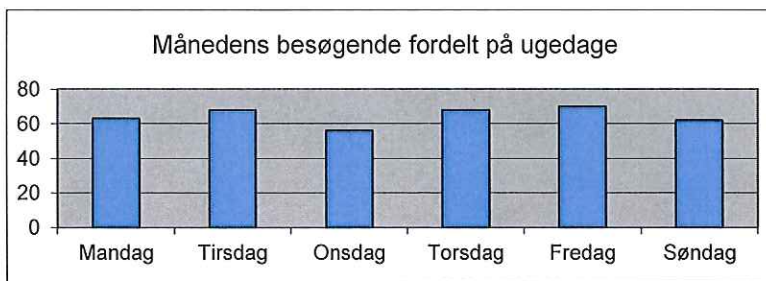

Med Venlig Hilsen

Peter Lauridsen  
Afdelingsleder  
Den flyvende Kuffert

**ISHØJ UNGDOMSSKOLE**

**Februar 2015**

Dato	Dag	Besøgende
1	Søndag	15
2	<b>Mandag</b>	14
3	Tirsdag	19
4	Onsdag	14
5	Torsdag	16
6	Fredag	21
7		
8	Søndag	12
9	<b>Mandag</b>	16
10	Tirsdag	13
11	Onsdag	17
12	Torsdag	17
13	Fredag	18
14		
15	Søndag	16
16	<b>Mandag</b>	16
17	Tirsdag	15
18	Onsdag	13
19	Torsdag	21
20	Fredag	22
21		
22	Søndag	19
23	<b>Mandag</b>	17
24	Tirsdag	21
25	Onsdag	12
26	Torsdag	14
27	Fredag	9
28		
<b>I alt:</b>		387
<b>Åbningsdage:</b>		24
<b>Gennemsnit pr. dag:</b>		16,125

Dag	Åbningstid
Mandag	14.00 - 18.00
Tirsdag	14.00 - 22.00
Onsdag	14.00 - 18.00
Torsdag	14.00 - 18.00
Fredag	14.00 - 18.00
Søndag	14.00 - 18.00

August	antal	I alt	Snit
Mandag	4	63	15,75
Tirsdag	4	68	17
Onsdag	4	56	14
Torsdag	4	68	17
Fredag	4	70	17,5
Søndag	4	62	15,5